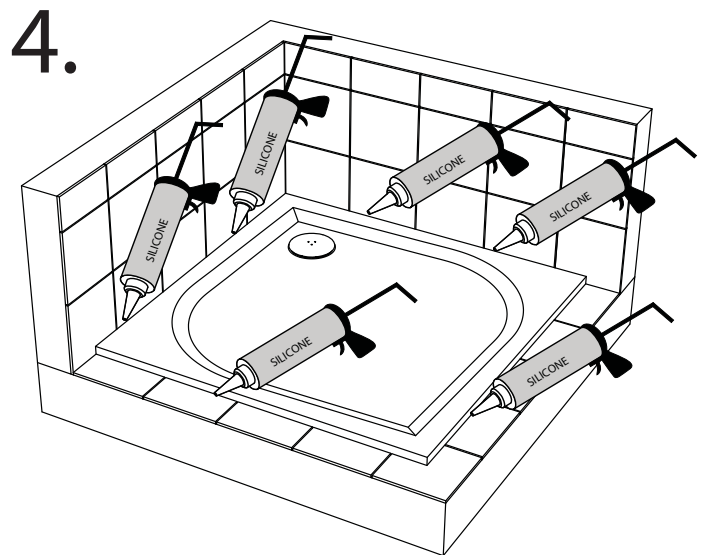

SPRCHOVÉ VANIČKY Z LITÉHO MRAMORU SPRCHOVÉ VANIČKY Z LIATEHO MRAMORU DUSCHWANNEN AUS GEGOSSENEM MATERIAL SHOWER TRAYS FROM CAST MARBLE

MONTÁŽNÍ NÁVOD | MONTAŽNY NÁVOD | INSTALLATION
 INSTRUCTIONS | MONTAGEANLEITUNG | INSTRUCTIONS DE MONTAGE

I.

II.

III.

	A	B
80x80	80	73
90x90	90	83
100x100	100	93

	A	B
80x80	80	74
90x90	90	85
100x100	100	95

	A	B
100x80	100	80
100x90	100	90
120x80	120	80
120x90	120	90

silicon ~ 3mm