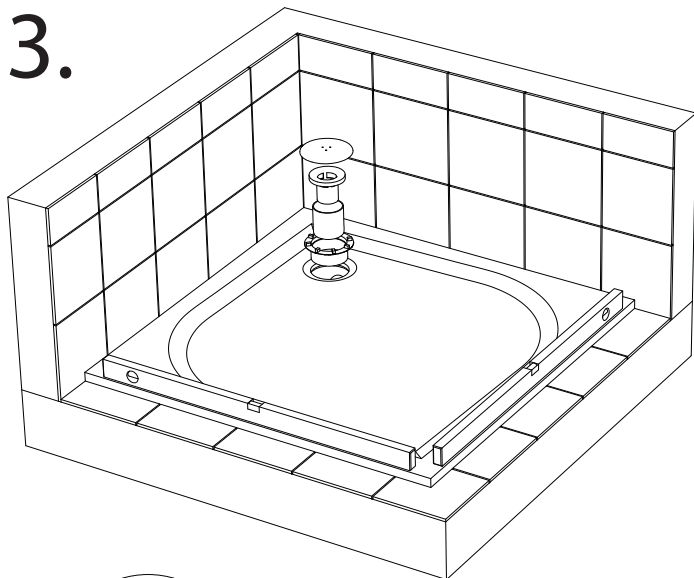

SPRCHOVÉ VANIČKY Z LITÉHO MRAMORU SPRCHOVÉ VANIČKY Z LIATEHO MRAMORU DUSCHWANNEN AUS GEGOSSENEM MATERIAL SHOWER TRAYS FROM CAST MARBLE

MONTÁŽNÍ NÁVOD | MONTAŽNY NÁVOD | INSTALLATION
 INSTRUCTIONS | MONTAGEANLEITUNG | INSTRUCTIONS DE MONTAGE

I.

II.

III.

	A	B
80x80	80	73
90x90	90	83
100x100	100	93

	A	B
80x80	80	74
90x90	90	85
100x100	100	95

	A	B
100x80	100	80
100x90	100	90
120x80	120	80
120x90	120	90

silicon ~ 3mm