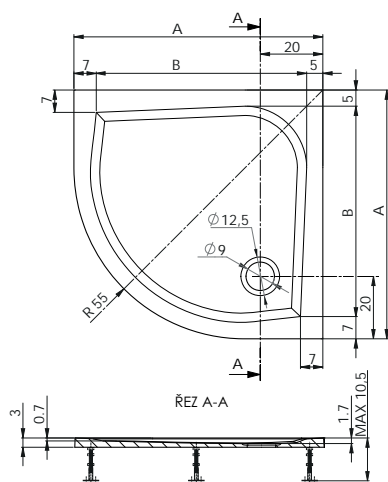

SPRCHOVÉ VANIČKY Z LITÉHO MRAMORU SPRCHOVÉ VANIČKY Z LIATEHO MRAMORU DUSCHWANNEN AUS GEGOSSENEM MATERIAL SHOWER TRAYS FROM CAST MARBLE

MONTÁŽNÍ NÁVOD | MONTAŽNY NÁVOD | INSTALLATION
 INSTRUCTIONS | MONTAGEANLEITUNG | INSTRUCTIONS DE MONTAGE

I.

II.

III.

	A	B
80x80	80	73
90x90	90	83
100x100	100	93

	A	B
80x80	80	74
90x90	90	85
100x100	100	95

	A	B
100x80	100	80
100x90	100	90
120x80	120	80
120x90	120	90

silicon ~ 3mm