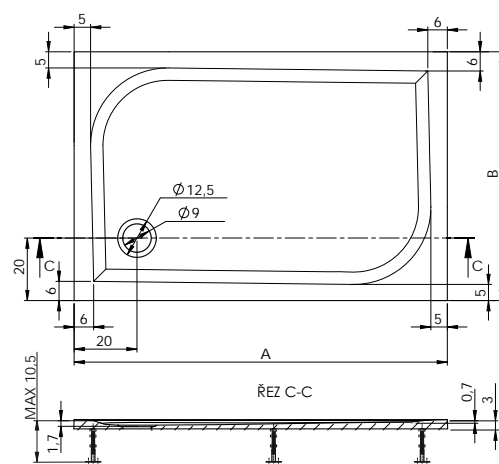

SPRCHOVÉ VANIČKY Z LITÉHO MRAMORU SPRCHOVÉ VANIČKY Z LIATEHO MRAMORU DUSCHWANNEN AUS GEGOSSENEM MATERIAL SHOWER TRAYS FROM CAST MARBLE

MONTÁŽNÍ NÁVOD | MONTAŽNY NÁVOD | INSTALLATION
 INSTRUCTIONS | MONTAGEANLEITUNG | INSTRUCTIONS DE MONTAGE

I.

II.

III.

	A	B
80x80	80	73
90x90	90	83
100x100	100	93

	A	B
80x80	80	74
90x90	90	85
100x100	100	95

	A	B
100x80	100	80
100x90	100	90
120x80	120	80
120x90	120	90

silicon ~ 3mm