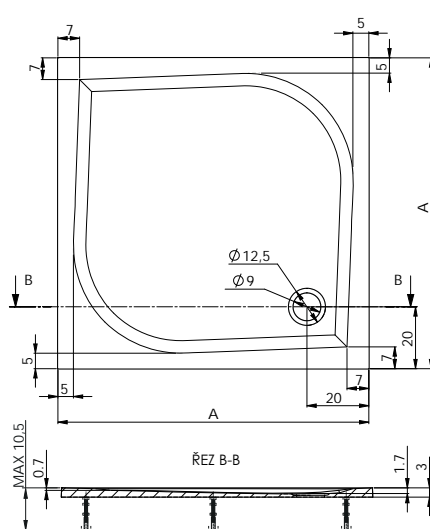

SPRCHOVÉ VANIČKY Z LITÉHO MRAMORU SPRCHOVÉ VANIČKY Z LIATEHO MRAMORU DUSCHWANNEN AUS GEGOSSENEM MATERIAL SHOWER TRAYS FROM CAST MARBLE

MONTÁŽNÍ NÁVOD | MONTAŽNY NÁVOD | INSTALLATION
 INSTRUCTIONS | MONTAGEANLEITUNG | INSTRUCTIONS DE MONTAGE

I.

II.

III.

	A	B
80x80	80	73
90x90	90	83
100x100	100	93

	A	B
80x80	80	74
90x90	90	85
100x100	100	95

	A	B
100x80	100	80
100x90	100	90
120x80	120	80
120x90	120	90

silicon ~ 3mm