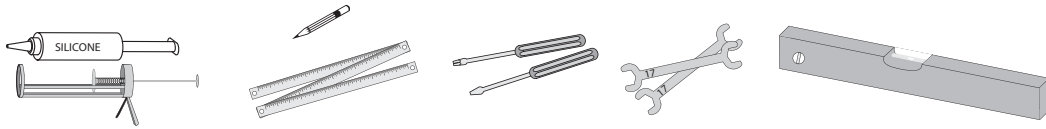

SPRCHOVÉ VANIČKY Z LITÉHO MRAMORU SPRCHOVÉ VANIČKY Z LIATEHO MRAMORU DUSCHWANNEN AUS GEGOSSENEM MATERIAL SHOWER TRAYS FROM CAST MARBLE

MONTÁŽNÍ NÁVOD | MONTAŽNY NÁVOD | INSTALLATION
 INSTRUCTIONS | MONTAGEANLEITUNG | INSTRUCTIONS DE MONTAGE

I.

II.

III.

	A	B
80x80	80	73
90x90	90	83
100x100	100	93

	A	B
80x80	80	74
90x90	90	85
100x100	100	95

	A	B
100x80	100	80
100x90	100	90
120x80	120	80
120x90	120	90

silicon ~ 3mm