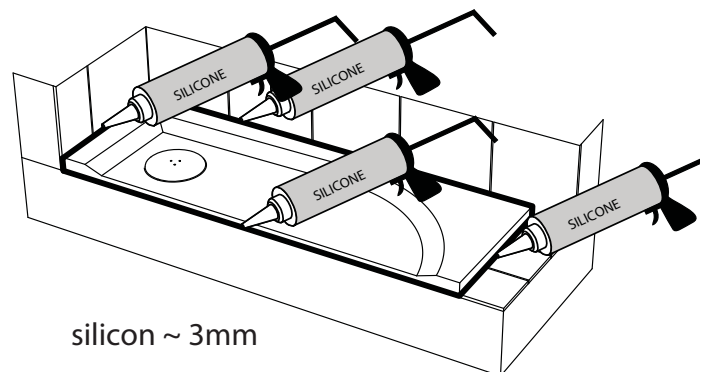

SPRCHOVÉ VANIČKY Z LITÉHO MRAMORU SPRCHOVÉ VANIČKY Z LIATEHO MRAMORU DUSCHWANNEN AUS GEGOSSENEM MATERIAL SHOWER TRAYS FROM CAST MARBLE

MONTÁŽNÍ NÁVOD | MONTAŽNY NÁVOD | INSTALLATION
 INSTRUCTIONS | MONTAGEANLEITUNG | INSTRUCTIONS DE MONTAGE

I.

II.

III.

	A	B
80x80	80	73
90x90	90	83
100x100	100	93

	A	B
80x80	80	74
90x90	90	85
100x100	100	95

	A	B
100x80	100	80
100x90	100	90
120x80	120	80
120x90	120	90

silicon ~ 3mm