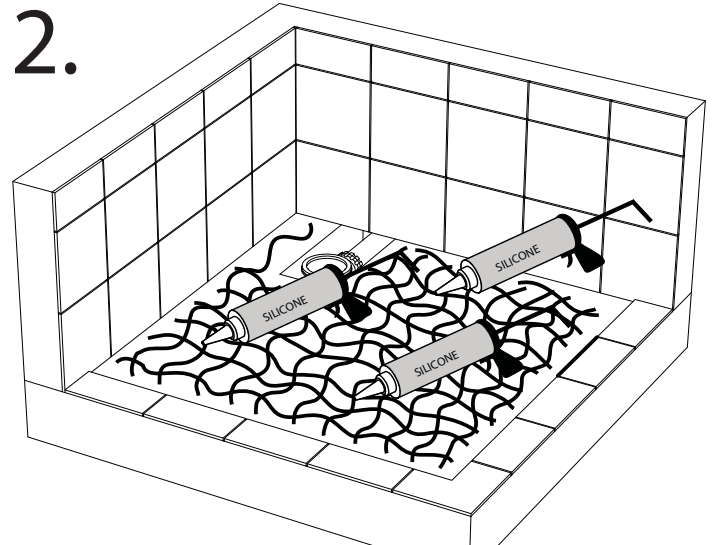

SPRCHOVÉ VANIČKY Z LITÉHO MRAMORU SPRCHOVÉ VANIČKY Z LIATEHO MRAMORU DUSCHWANNEN AUS GEGOSSENEM MATERIAL SHOWER TRAYS FROM CAST MARBLE

MONTÁŽNÍ NÁVOD | MONTAŽNY NÁVOD | INSTALLATION
 INSTRUCTIONS | MONTAGEANLEITUNG | INSTRUCTIONS DE MONTAGE

I.

II.

III.

	A	B
80x80	80	73
90x90	90	83
100x100	100	93

	A	B
80x80	80	74
90x90	90	85
100x100	100	95

	A	B
100x80	100	80
100x90	100	90
120x80	120	80
120x90	120	90

silicon ~ 3mm