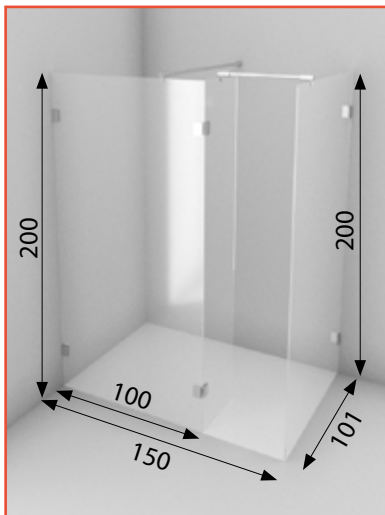

levé provedení

sprchová stěna pevná - třídílná **NSSL3 L, P**

NSSL3 L, P	150×100×200 cm	čiré sklo
		22.390 Kč

vaničky: 100×100 - DANTE-K, DRACO, HERCULES, VENUS, NAZCA

doplňky: VZPĚRNÁ TYČ 1000 MM STĚNA-SKLO, VZPĚRNÁ TYČ 1000 MM SKLO-SKLO