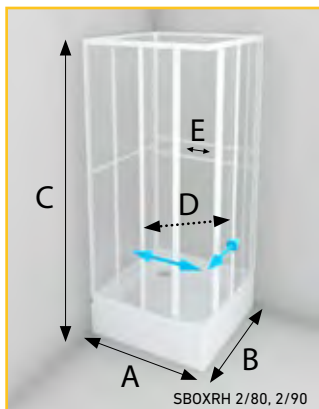

sprchový box čtvercový s rohovým vstupem **SBOXRH**

		barva	pearl
SBOXRH 2/80	A 80 cm, B 80 cm, C 185 cm, D šířka vstupu 47 cm, rozteč otvorů pro vodovodní baterie - E 15 cm	bílá	18.720 Kč
SBOXRH 2/90	A 90 cm, B 90 cm, C 185 cm, D šířka vstupu 52 cm, rozteč otvorů pro vodovodní baterie - E 15 cm	bílá	20.260 Kč
SBOXRH 1/100×80	A 100 cm, B 80 cm, C 185 cm, D šířka vstupu 42 cm, rozteč otvorů pro vodovodní baterie - E 15 cm	bílá	21.660 Kč

standardní součásti výrobku:

SBOXRH 2/80 - VANIČKA 80×80 IKARIA, SIFON T50, KRYCÍ PANEL - DVA KUSY PRO ROHOVÉ ZAKRYTÍ

SBOXRH 2/90 - VANIČKA 90×90 KEA, SIFON T50, KRYCÍ PANEL - DVA KUSY PRO ROHOVÉ ZAKRYTÍ

SBOXRH 1/100×80 - VANIČKA 100×80 HERCULES, SIFON T90

Standardně je box vyráběn v provedení:

zadní pevné stěny - bílá ABS, posuvné dveře - výplň PEARL, barva profilu - bílá

PEARL (plast)
2,5 mm

185 cm

otevírání
posuvně

barva bílá

otočné
provedení

SBOXRH 1/100×80