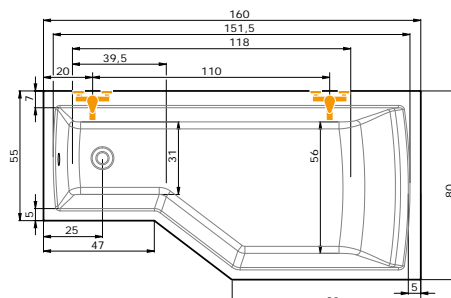

TUBA

provedení LEVÁ/PRAVÁ

150 × 75 × 45 cm, 200 l

160 × 80 × 45 cm, 225 l

170 × 80 × 45 cm, 240 l

Vana TUBA je koncipována tak, aby byl prostor v koupelně maximálně využit a proto je možné ji kombinovat s několika typy vanových a sprchových zástěn. Na následujících stranách uvádíme několik možností uspořádání vany a sprchového koutu, popřípadě vanu s vanovou zástěnou. Masážní systémy nelze instalovat.

doplňky	str.	cena
VZKR 1/70	107	od 3.570 Kč
VZKR 3/100	107	od 6.290 Kč
NVZKR 2/115 S	126	13.365 Kč
EVZKR 1/70 S, E	136	od 7.140 Kč
VZKR 1/80	107	od 3.780 Kč
PVZKR 1/80 S	119	8.095 Kč
EVZKR 1/80 S, E	136	od 7.250 Kč
NSKDVS 1/100-80	125	od 19.450 Kč
PODHLAVNÍK ZKOSENÝ	72	1.640 Kč
PŘEODPADOVÝ KOMPLET (70 cm)	73	1.630 Kč

vana bílá 150 cm: **9.080 Kč**

vana bílá 160 cm: **9.540 Kč**

vana bílá 170 cm: **9.960 Kč**

vaničky	str.	cena
100 × 80 Draco	76	6.995 Kč
100 × 80 Hercules	90	5.680 Kč