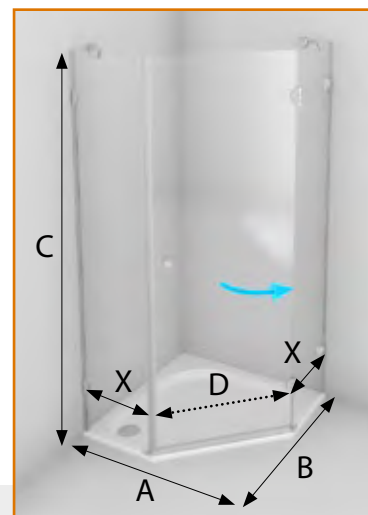

vaničky: 90×90 - ZEUS, PEGAS

doplňky: VZPĚRA ÚHLOVÁ 300 MM, VZPĚRA PREMIUM

sprchové dveře křídlové s pevným dílem PSDKR 1/90, 1/100

levé provedení

		čiré sklo
PSDKR 1/90 S L, P	X 19 cm, A 90 cm C 187 cm, D šířka vstupu 68 cm, instalační rozměry 89,7 - 90,3 cm	11.950 Kč
PSDKR 1/100 S L, P	X 29 cm, A 100 cm C 187 cm, D šířka vstupu 68 cm, instalační rozměry 99,7 - 100,3 cm	12.230 Kč