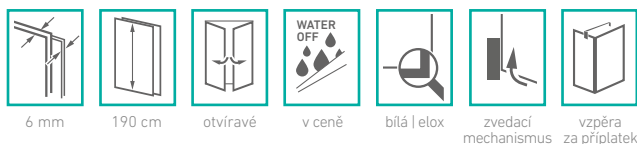

ESKRH sprchový kout čtvercový s rohovým vstupem

		bílá / čiré sklo	elox / čiré sklo
ESKRH 2/90	X 39 cm, A 90 cm, B 90 cm, C 190 cm, D šířka vstupu 68 cm, instalační rozměry 87,5 - 89,5 cm	20.910 Kč	20.850 Kč
ESKRH 2/100	X 49 cm, A 100 cm, B 100 cm, C 190 cm, D šířka vstupu 68 cm, instalační rozměry 97,5 - 99,5 cm	21.280 Kč	21.220 Kč

vaničky: 90×90 - DANTE-K, DORNE-K, DRACO, STONE, HERCULES, ERIS, VENUS, NAZCA, KEA, LIBRA;

100×100 - DANTE-K, DRACO, HERCULES, VENUS, NAZCA

doplňky: VZPĚRA ÚHLOVÁ 300 MM, VZPĚRA PREMIUM, VZPĚRNÁ TYČ 1000MM STĚNA-SKLO