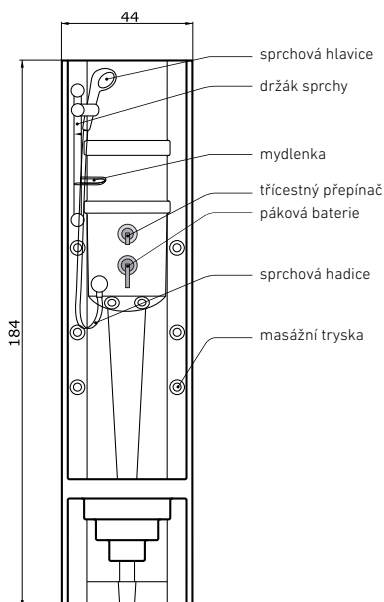

PAMO

rohový sprchový panel s pákovou baterií

barva panelu	bílá

185 × 45 × 45 cm 6.630 Kč

provedení ovladačů: chrom
materiál: ABS