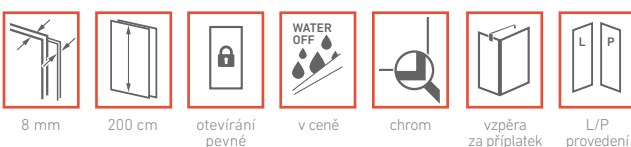

pravé provedení