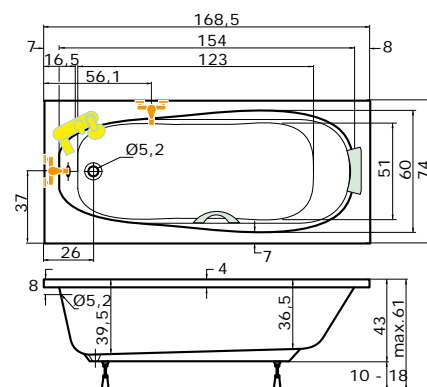

Cena masážního systému zahrnuje:
vanu, systém, předpadový komplet, samonosný rám

ELBA

doplňky	str.	cena
ČELNÍ KRYCÍ PANEL 170 × 53	69	3.230 Kč
BOČNÍ KRYCÍ PANEL 75 × 53	69	2.295 Kč
PODHLAVNÍK ZKOSENÝ	72	1.640 Kč
MADLO ELEGANCE 185	73	710 Kč
BSVP 75	109	od 2.760 Kč
VZP 2/170	109	od 8.710 Kč
VZKR 1/70	107	od 3.570 Kč
VZKR 2/90	107	od 5.095 Kč
VZKR 3/110	107	od 6.415 Kč
NVZKR 2/90 S	126	12.420 Kč
NVZKR 2/100 S	126	13.070 Kč
NVZKR 2/115 S	126	13.365 Kč
PVZKR 2/100 S	119	11.830 Kč
PVZKK 2/110 S	119	13.630 Kč
EVZKR 1/70 S, E	136	od 7.140 Kč
NSKDVS 1/100-80	125	19.450 Kč
PŘEODPADOVÝ KOMPLET (47 cm)	73	1.070 Kč