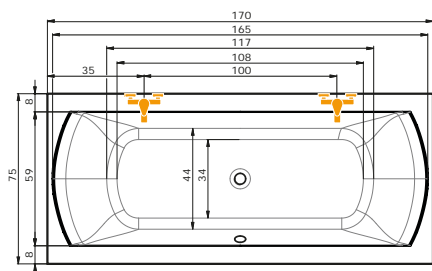

FENIX

170 × 75 × 45 cm, 210 l
180 × 80 × 45 cm, 240 l

vana bílá: 170 cm **9.995 Kč** / 180 cm **10.860 Kč**

masážní systém	cena 170 cm	cena 180 cm	doplňky	str.	cena	doplňky	str.	cena
ECO HYDRO	15.250 Kč	15.880 Kč	VZKR 1/70	107	od 3.570 Kč	MADLO ELEGANCE 185	73	710 Kč
ECO AIR	16.890 Kč	17.880 Kč	VZKR 2/90	107	od 5.095 Kč	MADLO ELEGANCE 280	73	710 Kč
ECO HYDRO AIR	21.890 Kč	22.380 Kč	VZKR 3/110, 3/110	107	od 6.290 Kč	PŘEODPADOVÝ KOMPLET (70 cm)	73	1.630 Kč
BASIC	21.440 Kč	21.880 Kč	NVZKR 2/90 S	126	12.420 Kč	FENIX 170		
EASY	28.930 Kč	29.360 Kč	NVZKR 2/100 S	126	13.070 Kč	VZP 2/170	109	od 8.710 Kč
WINDY	25.410 Kč	25.890 Kč	PVZKR 2/100 S	119	11.830 Kč	FENIX 180		
DUO PNEU	35.620 Kč	36.230 Kč	PVZKK 2/110 S	119	13.630 Kč	VZKR 1/80	107	od 3.780 Kč
DUO	44.560 Kč	45.070 Kč	EVZKR 1/70 S, E	136	od 7.140 Kč	VZP 2/180	109	od 9.075 Kč
DUO LIGHT	48.190 Kč	48.690 Kč	NSKDV5 1/100-80	125	od 19.450 Kč	PVZKR 1/80 S	119	8.095 Kč
			PODHLAVNÍK ZKOSENÝ	72	1.640 Kč	EVZKR 1/80 S, E	136	od 7.250 Kč

Cena masážního systému zahrnuje:
vanu, systém, přeodpadový komplet, samonosný rám

Ceny jsou uvedeny včetně DPH.
V ceně vany jsou nožičky.