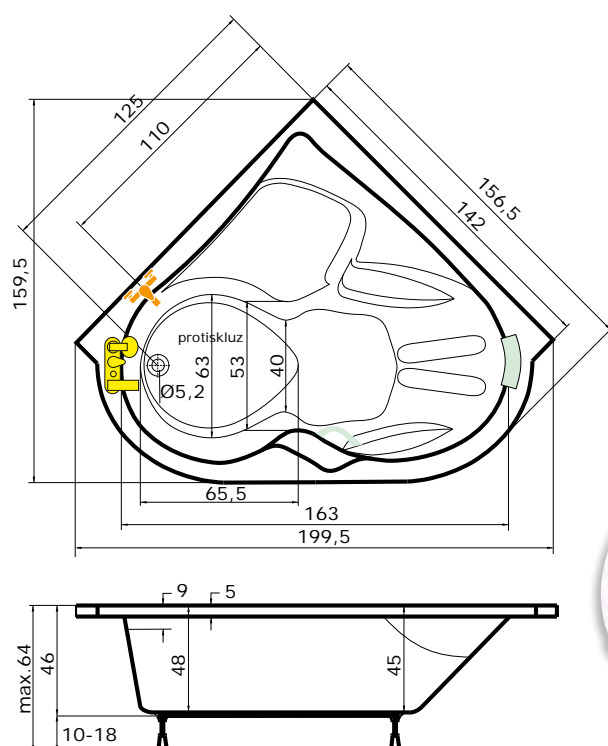

ANTALYE L

ANTALYE P