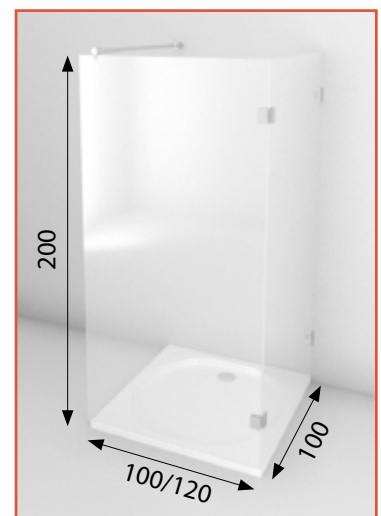

pravé provedení