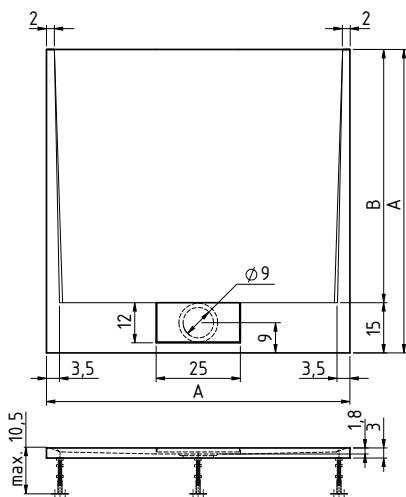

A	B
90×90	90	75
100×100	100	85