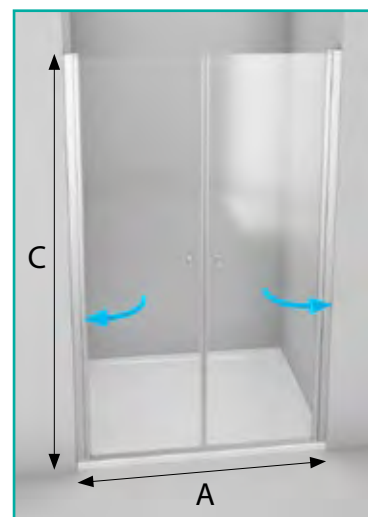

ESDKR 2/100, 2/120 sprchové dveře křídlové dvoudílné

		bílá / čiré sklo	elox / čiré sklo
ESDKR 2/100	A 100 cm, C 190 cm, instalační rozměry 99,0 - 101,0 cm	15.895 Kč	15.510 Kč
ESDKR 2/120	A 120 cm, C 190 cm, instalační rozměry 119,0 - 121,0 cm	16.020 Kč	15.620 Kč

vaničky: 100×100 - DANTE-K, DRACO, HERCULES, VENUS, NAZCA; 100×75 - PALLAS; 100×80 - DANTE-K, DRACO, STONE, HERCULES; 100×90 - DANTE-K, DRACO, STONE; 120×70 - NAZCA; 120×73 - RHEA; 120×75 - DIOVA; 120×80 - DANTE-K, DRACO, STONE, HERCULES, NAZCA; 120×90 - DANTE-K, DRACO, STONE, HERCULES, NAZCA; 120×100 - KADMA