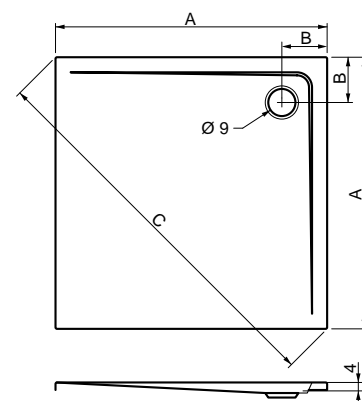

A	B	C
80 × 80	80	15	113
90 × 90	90	15	127,5
100 × 100	100	13,5	141,5