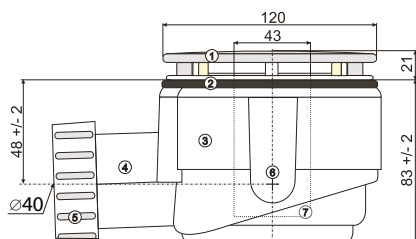

DOPLŇKY K VANIČKÁM

SIFONY

T50 | 250 Kč

T90 | 390 Kč

TK90 | 550 Kč