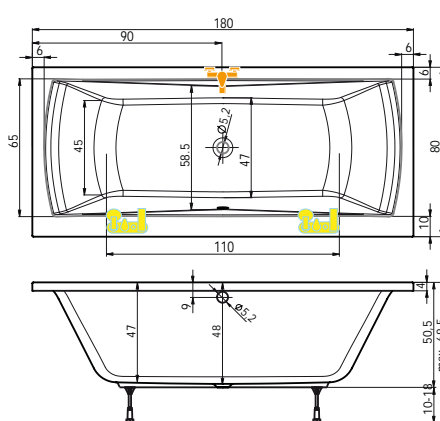

- TITAN** - vana s výškou lemu 4 cm a klasickým kruhovým přepadem
- TITAN SLIM** - vana s výškou lemu 1 cm a klasickým kruhovým přepadem
- TITAN-V** - vana s výškou lemu 4 cm a štěrbinovým přepadem
- TITAN SLIM-V** - vana s výškou lemu 1 cm a štěrbinovým přepadem