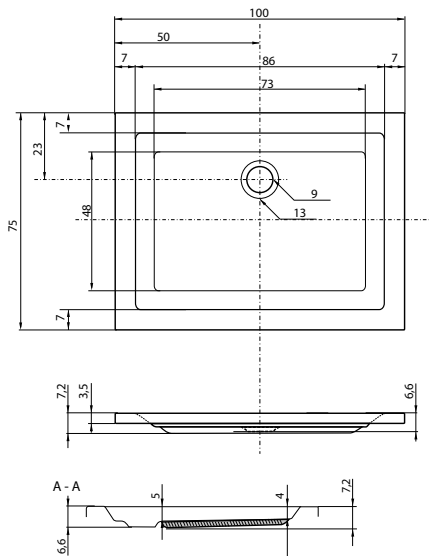

PALLAS

100 × 75 × 5 cm, bílá **5.190 Kč**

doplňky	str.	cena
BSSP 75	105	od 3.070 Kč
KLSD 1/100 S	113	7.190 Kč
SD 2/100	104	od 7.910 Kč
PSKDS 1/100-75 S	118	19.850 Kč
PSDKR 1/100 S	118	12.230 Kč
PBS 75 S	118	7.060 Kč
NSKDS 1/100-75 S	124	od 21.490 Kč
NSDKR 1/100 S	124	od 14.420 Kč
NBS 75 S	126	od 8.050 Kč
ESDKR 2/100 S	135	od 15.510 Kč
PBS 100	118	7.930 Kč
NBS 100	126	od 9.470 Kč
NSSU3	130	21.890 Kč
SIFON T90	74	390 Kč
KOVOVÉ NOŽIČKY	74	1.330 Kč
PLASTOVÉ NOŽIČKY	74	670 Kč