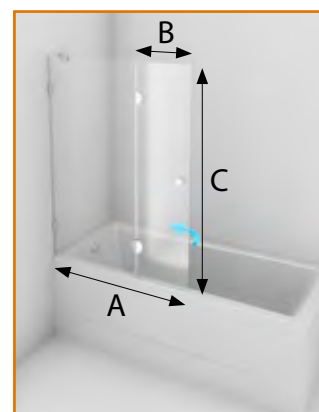

PVZKR 2/100 vanová zástěna křídlová dvoudílná s jedním pevným dílem

PVZKR 2/100 S L, P	A 100cm, B 35cm, C 135cm	čiré sklo 11.830 Kč

vaničky: ALEA, ALEA-S, BARBADOS, CANARIA, COLUMBA, ELBA, FENIX, IBIZA, KLASIK 120 - 180, KLASIK 180C, LAGOS, MALLORCA, MEDEA 150 - 170, ORIENT, PALMA, PORTA 160 - 180, SPINELL MONO, TENERIFE, TITAN, TREND, VARADERO, VELA

doplňky: VZPĚRA ÚHLOVÁ 300 MM, VZPĚRA PREMIUM, VZPĚRNÁ TYČ 1000 MM STĚNA-SKLO

levé provedení