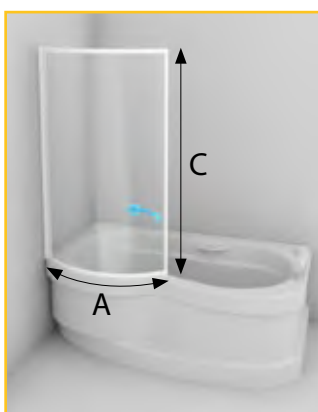

vanová zástěna celková

VZ CEJLON, ISLAND, SAMOS

		barva	pearl
VZ ISLAND 2/120	A 120 cm, C 135 cm, D šířka vstupu 77 cm	bílá	10.095 Kč
VZ SAMOS 2/140	A 140 cm, C 135 cm, D šířka vstupu 92 cm	bílá	10.095 Kč
VZ CEJLON 2/150	A 150 cm, C 135 cm, D šířka vstupu 69 cm	bílá	10.095 Kč

vany: ISLAND, CEJLON, SAMOS

doplňky: PSV 135

vanová zástěna křídlová
oblouková jednoduchá

VZKO 1/80

		barva	pearl
VZKO JÁVA	A 80 cm, C 135 cm	bílá	4.595 Kč
VZKO CEJLON	A 80 cm, C 135 cm	bílá	4.595 Kč
VZKO ISLAND	A 80 cm, C 135 cm	bílá	4.595 Kč
VZKO SAMOS	A 80 cm, C 135 cm	bílá	4.595 Kč
VZKO AURIGA	A 80 cm, C 135 cm	bílá	4.595 Kč
VZKO KASSANDRA	A 80 cm, C 135 cm	bílá	4.595 Kč

vany: AURIGA, ISLAND, CEJLON, JÁVA, SAMOS, KASSANDRA

doplňky: PSV 135

vanová zástěna křídlová
oblouková dvoudílná

VZKO 2/110

		barva	pearl
VZKO JÁVA	A 110 cm, C 135 cm, D 79 cm, E 32 cm	bílá	6.050 Kč
VZKO CEJLON	A 110 cm, C 135 cm, D 79 cm, E 32 cm	bílá	6.050 Kč
VZKO CEJLON	A 110 cm, C 135 cm, D 79 cm, E 32 cm	bílá	6.050 Kč
VZKO SAMOS	A 110 cm, C 135 cm, D 79 cm, E 32 cm	bílá	6.050 Kč
VZKO AURIGA	A 110 cm, C 135 cm, D 79 cm, E 32 cm	bílá	6.050 Kč
VZKO CEJLON	A 110 cm, C 135 cm, D 79 cm, E 32 cm	bílá	6.050 Kč

vany: AURIGA, ISLAND, CEJLON, JÁVA, SAMOS, KASSANDRA

doplňky: PSV 135

vanová zástěna
kruhová

VZCK

PRO KOMBINACI SE SPRCHOVÝM PANELEM HIERO

		barva	čiré sklo
VZCK 1/154 L, P + WATER OFF	A 85 cm, C 154 cm, D šířka vstupu 56 cm	bílá	16.885 Kč
		bílá	17.395 Kč

vany: APOLLONIA, JÁVA

doplňky: PŘEODPADOVÝ KOMPLET S NAPOUŠTĚNÍM 70 cm, SPRCHOVÝ PANEĽ HIERO

levé provedení