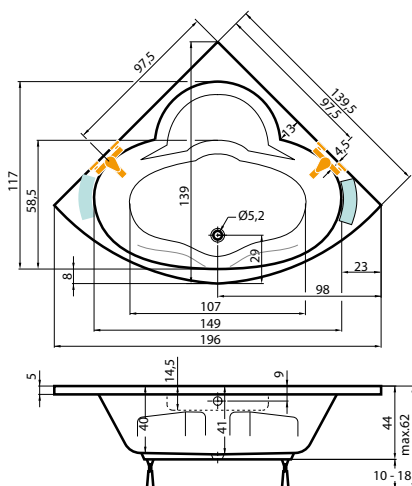

masážní systém	cena	masážní systém	cena
ECO HYDRO	17.130 Kč	WINDY	27.560 Kč
ECO AIR	17.830 Kč	DUO PNEU	36.640 Kč
ECO HYDRO AIR	24.480 Kč	DUO	45.550 Kč
BASIC	22.120 Kč	DUO LIGHT	49.180 Kč
EASY	31.870 Kč	EXCELLENT DUO	80.490 Kč

Cena masážního systému zahrnuje: vanu, systém, přeodpadový komplet, samonosný rám