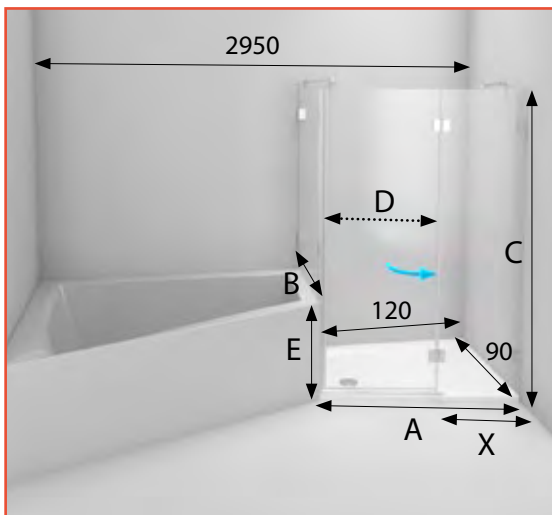

pravé provedení

provedení I

provedení L

pravé provedení

NSKDVS 1/120 - 70 GALICIA

sprchový kout rohový asymetrický
s dveřmi a pevnou zkrácenou stěnou

NSKDVS 1/120 - 70 L, P		čiré sklo
X 29 cm, A 101.5 cm, B 69 cm, C 187 cm, D šířka vstupu 68 cm, E 57 cm		23.165 Kč