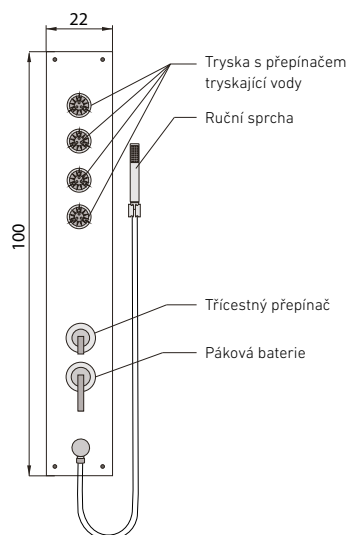

BOSS ECO P1

rohový sprchový panel

barva panelu	bílá

100 × 22 cm   **6.140 Kč**

provedení ovladačů: chrom
materiál: sklo

BOSS ECO P2

rohový sprchový panel

barva panelu	bílá

138 × 22 cm   **8.460 Kč**

provedení ovladačů: chrom
materiál: sklo

BOSS ECO THERM T1

rohový sprchový panel

barva panelu	bílá

110 × 22 cm   **6.750 Kč**

provedení ovladačů: chrom
materiál: sklo

BOSS ECO THERM T2

rohový sprchový panel

barva panelu	bílá

148 × 22 cm   **9.070 Kč**

provedení ovladačů: chrom
materiál: sklo