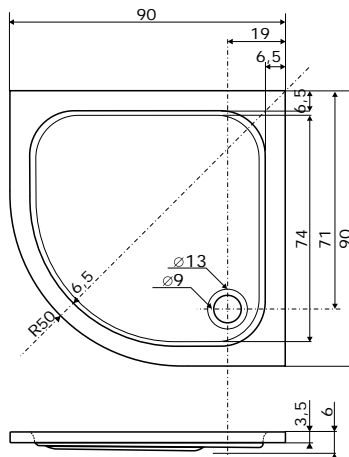

PELEUS

90 × 90 × 3,5 cm, bílá 4.220 Kč

doplňky	str.	cena
SKKH 2/90 R50	103	od 9.360 Kč
PSKKH 2/90 R50	117	25.620 Kč
NSKKH 2/90 R50	123	od 28.330 Kč
SIFON T90	74	390 Kč
KOVOVÉ NOŽIČKY	74	1.330 Kč
PLASTOVÉ NOŽIČKY	74	670 Kč