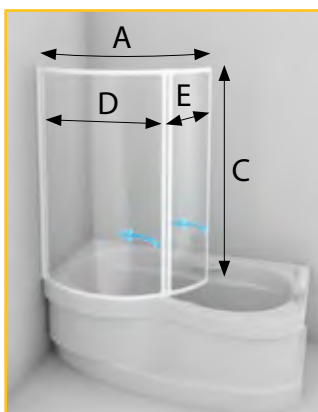

vanová zástěna celková

VZ CEJLON, ISLAND, SAMOS

		barva	pearl
VZ ISLAND 2/120	A 120 cm, C 135 cm, D šířka vstupu 77 cm	bílá	10.095 Kč
VZ SAMOS 2/140	A 140 cm, C 135 cm, D šířka vstupu 92 cm	bílá	10.095 Kč
VZ CEJLON 2/150	A 150 cm, C 135 cm, D šířka vstupu 69 cm	bílá	10.095 Kč

vany: ISLAND, CEJLON, SAMOS

doplňky: PSV 135

vanová zástěna křídlová
oblouková jednoduchá

VZKO 1/80

		barva	pearl
VZKO JÁVA	A 80 cm, C 135 cm	bílá	4.595 Kč
VZKO CEJLON	A 80 cm, C 135 cm	bílá	4.595 Kč
VZKO ISLAND	A 80 cm, C 135 cm	bílá	4.595 Kč
VZKO SAMOS	A 80 cm, C 135 cm	bílá	4.595 Kč
VZKO AURIGA	A 80 cm, C 135 cm	bílá	4.595 Kč
VZKO KASSANDRA	A 80 cm, C 135 cm	bílá	4.595 Kč

vany: AURIGA, ISLAND, CEJLON, JÁVA, SAMOS, KASSANDRA

doplňky: PSV 135

vanová zástěna křídlová
oblouková dvoudílná

VZKO 2/110

		barva	pearl
VZKO JÁVA	A 110 cm, C 135 cm, D 79 cm, E 32 cm	bílá	6.050 Kč
VZKO CEJLON	A 110 cm, C 135 cm, D 79 cm, E 32 cm	bílá	6.050 Kč
VZKO CEJLON	A 110 cm, C 135 cm, D 79 cm, E 32 cm	bílá	6.050 Kč
VZKO SAMOS	A 110 cm, C 135 cm, D 79 cm, E 32 cm	bílá	6.050 Kč
VZKO AURIGA	A 110 cm, C 135 cm, D 79 cm, E 32 cm	bílá	6.050 Kč
VZKO CEJLON	A 110 cm, C 135 cm, D 79 cm, E 32 cm	bílá	6.050 Kč

vany: AURIGA, ISLAND, CEJLON, JÁVA, SAMOS, KASSANDRA

doplňky: PSV 135

vanová zástěna
kruhová

VZCK

PRO KOMBINACI SE SPRCHOVÝM PANELEM HIERO

		barva	čiré sklo
VZCK 1/154 L, P + WATER OFF	A 85 cm, C 154 cm, D šířka vstupu 56 cm	bílá	16.885 Kč
		bílá	17.395 Kč

vany: APOLLONIA, JÁVA

doplňky: PŘEODPADOVÝ KOMPLET S NAPOUŠTĚNÍM 70 cm, SPRCHOVÝ PANEĽ HIERO

levé provedení