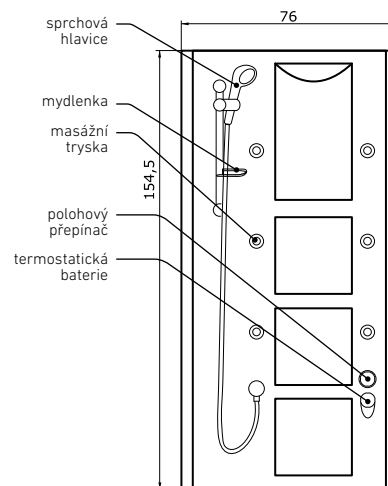

Sedátka *ECO FASHION*

ECO FASHION STANDARD

35 × 33 × 10 cm 2.810 Kč

ECO FASHION ICE

36 × 37,5 × 10 cm 3.550 Kč

TEIKO®

masážní boxy

dáváme vodě
tvar