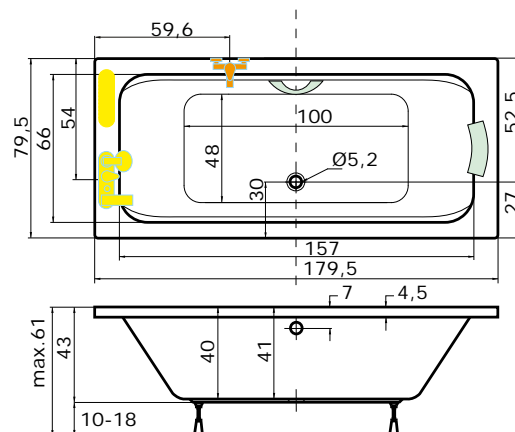

KLASIK 180 C

doplňky	str.	cena
ČELNÍ KRYCÍ PANEL 180 × 58	69	3.230 Kč
BOČNÍ KRYCÍ PANEL 80 × 58	69	2.295 Kč
PODHLAVNÍK ZKOSENÝ	72	1.640 Kč
MADLO ELEGANCE 185	73	710 Kč
VZKR 1/80	107	od 3.780 Kč
VZKR 2/90	107	od 5.095 Kč
VZKR 3/100, 3/110	107	od 6.290 Kč
BSVP 80	109	od 2.895 Kč
VZP 2/180	109	od 9.075 Kč
PVZKR 1/80 S	119	8.095 Kč
PVZKR 2/100 S	119	11.830 Kč
PVZKK 2/110 S	119	13.630 Kč
EVZKR 1/80 S, E	136	od 7.250 Kč
NSKDVS 1/100-80	125	od 19.450 Kč
PŘEODPADOVÝ KOMPLET (47 cm)	73	1.070 Kč

masážní systém	cena
ECO HYDRO	14.850 Kč
ECO AIR	15.220 Kč
ECO HYDRO AIR	21.430 Kč
BASIC	20.930 Kč
EASY	28.510 Kč
WINDY	25.630 Kč
DUO PNEU	35.570 Kč
DUO	44.350 Kč
DUO LIGHT	47.980 Kč
EXCELLENT DUO	77.460 Kč

Cena masážního systému zahrnuje:
vanu, systém, přeodpadový komplet, samonosný rám

180 × 80 × 41 cm, 171 l
vana bílá: 9.710 Kč