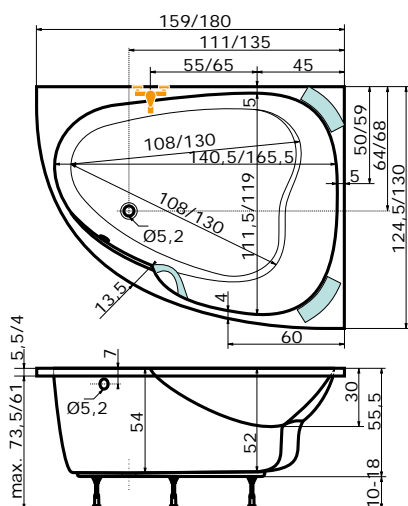

SPINELL MONO SPINELL

provedení LEVÁ/PRAVÁ

SPINELL MONO	160 × 100 × 55 cm, 314 l vana bílá: 15.570 Kč
SPINELL 160	160 × 125 × 55,5 cm, 360 l vana bílá: 18.160 Kč
SPINELL 180	180 × 130 × 54 cm, 436 l vana bílá: 20.310 Kč

vana SPINELL MONO pravá,
krycí panel k vaně SPINELL MONO pravý

SPINELL MONO L