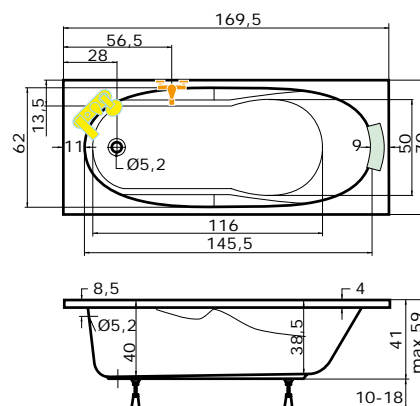

Cena masážního systému zahrnuje:
vanu, systém, přeodpadový komplet, samonosný rám

170 × 70 × 39 cm, 135 l

vana bílá: 7.880 Kč

IBIZA

doplňky	str.	cena
ČELNÍ KRYCÍ PANEĽ 170 × 53	69	3.230 Kč
BOČNÍ KRYCÍ PANEĽ 70 × 53	69	2.295 Kč
PODHLAVNÍK ZKOSENÝ	72	1.640 Kč
BSVP 70	109	od 2.660 Kč
VZKR 1/70	107	od 3.570 Kč
VZKR 2/90	107	od 5.095 Kč
VZKR 3/110	107	od 6.415 Kč
PVZKR 2/100 S	119	11.830 Kč
PVZKK 2/110 S	119	13.630 Kč
EVZKR 1/70 S	136	od 7.140 Kč
VZP 2/170	109	8.710 Kč
NSKDVŠ 1/100-80	125	od 19.450 Kč
PŘEODPADOVÝ KOMPLET (47 cm)	73	1.070 Kč