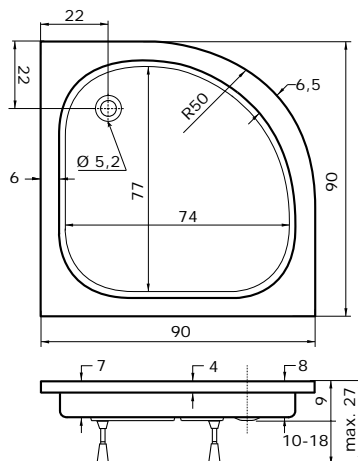

FLORES

90 × 90 × 8 cm, bílá 4.220 Kč

doplňky	str.	cena
SKKH 2/90 R50	103	od 9.360 Kč
PSKKH 2/90 R50	117	25.620 Kč
NSKKH 2/90 R50	123	od 28.330 Kč
KRYCÍ PANEL		2.295 Kč
SIFON T50	74	250 Kč
KOVOVÉ NOŽIČKY	74	1.330 Kč
PLASTOVÉ NOŽIČKY	74	670 Kč