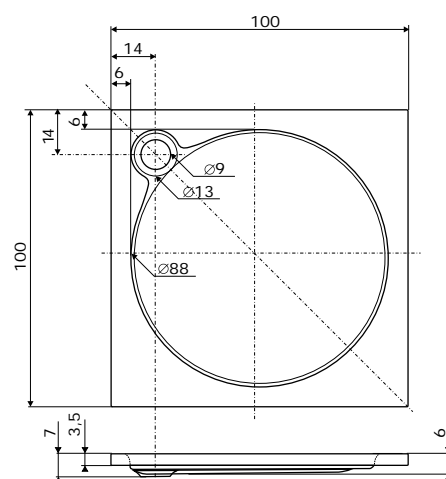

Venus 100 × 100