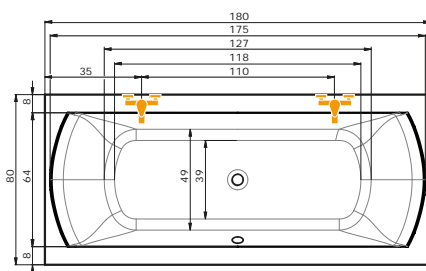

FENIX

170 × 75 × 45 cm, 210 l
180 × 80 × 45 cm, 240 l

vana bílá: 170 cm **9.995 Kč** / 180 cm **10.860 Kč**

masážní systém	cena 170 cm	cena 180 cm	doplňky	str.	cena	doplňky	str.	cena
ECO HYDRO	15.250 Kč	15.880 Kč	VZKR 1/70	107	od 3.570 Kč	MADLO ELEGANCE 185	73	710 Kč
ECO AIR	16.890 Kč	17.880 Kč	VZKR 2/90	107	od 5.095 Kč	MADLO ELEGANCE 280	73	710 Kč
ECO HYDRO AIR	21.890 Kč	22.380 Kč	VZKR 3/110, 3/110	107	od 6.290 Kč	PŘEODPADOVÝ KOMPLET (70 cm)	73	1.630 Kč
BASIC	21.440 Kč	21.880 Kč	NVZKR 2/90 S	126	12.420 Kč	FENIX 170		
EASY	28.930 Kč	29.360 Kč	NVZKR 2/100 S	126	13.070 Kč	VZP 2/170	109	od 8.710 Kč
WINDY	25.410 Kč	25.890 Kč	PVZKR 2/100 S	119	11.830 Kč	FENIX 180		
DUO PNEU	35.620 Kč	36.230 Kč	PVZKK 2/110 S	119	13.630 Kč	VZKR 1/80	107	od 3.780 Kč
DUO	44.560 Kč	45.070 Kč	EVZKR 1/70 S, E	136	od 7.140 Kč	VZP 2/180	109	od 9.075 Kč
DUO LIGHT	48.190 Kč	48.690 Kč	NSKDV5 1/100-80	125	od 19.450 Kč	PVZKR 1/80 S	119	8.095 Kč
			PODHLAVNÍK ZKOSENÝ	72	1.640 Kč	EVZKR 1/80 S, E	136	od 7.250 Kč

Cena masážního systému zahrnuje:
vanu, systém, přeodpadový komplet, samonosný rám

Ceny jsou uvedeny včetně DPH.
V ceně vany jsou nožičky.