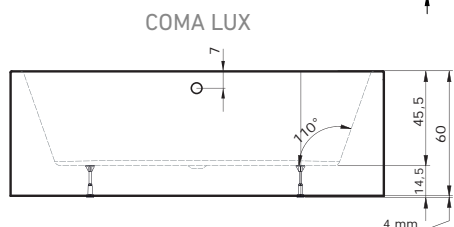

COMA, COMA LUX

provedení LEVÁ/PRAVÁ

NOVINKA

180 × 80 × 45,5 cm, 310 l

COMA LUX P
COMA P

COMA LUX L
COMA L

vana COMA LUX levá

vana bílá COMA: **7.260 Kč**
vana bílá COMA LUX: **22.395 Kč**

**masážní systém
(pouze COMA)**

cena

ECO HYDRO	15.565 Kč
ECO AIR	16.245 Kč
ECO HYDRO AIR	22.635 Kč
BASIC	21.350 Kč
EASY	30.575 Kč
WINDY	27.340 Kč
DUO PNEU	36.350 Kč
DUO	44.625 Kč
DUO LIGHT	51.310 Kč

Cena masážního systému zahrnuje:

vanu, systém, přeodpadový komplet, samonosný rám

COMA

- akrylátová vana bez panelu
- možnost zakoupit odnímatelný krycí panel
- možnost instalovat masážní systémy (u systémů EASY, DUO, DUO LIGHT nelze instalovat mikro trysky do nohou)

COMA LUX **NOVINKA**

- akrylátová vana včetně lepeného neodnímatelného panelu s neviditelným spojem
- v ceně kruhový přeodpadový komplet (click-clack systém) – instalován na vaně
- v ceně samonosné nohy a podpurný systém pro panel – instalováno na vaně
- bez možnosti instalace masážních systémů
- vana je z výroby ustavena, nožičky jsou vyšroubovány cca 4 mm pod panel vany – tuto vůli je nutné dodržet i při montáži vany