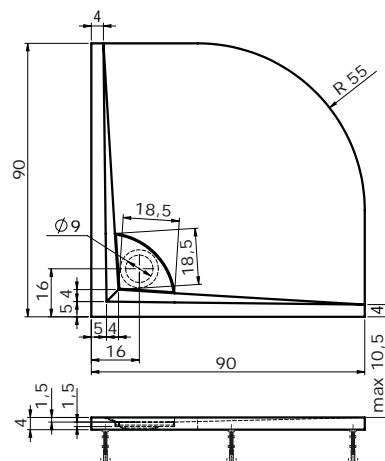

- krytka odpadu vaničky je ze stejného materiálu jako vanička (litý mramor)
- při montáži sprchové vaničky je nutné vždy použít sifon TK90

UPOZORNĚNÍ