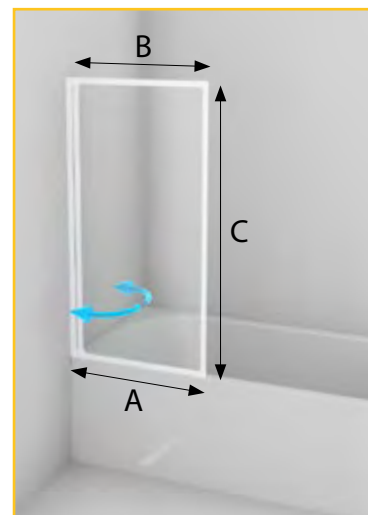

doplňky: PSV 135

PEARL (plast)
2,5 mm,
SKLO 4 mm

135 cm

otevření
otvíravé-
sklopné

za příplatek

barva bílá

otočné
provedení

VZKR 2/90 vanová zástěna křídlová dvoudílná