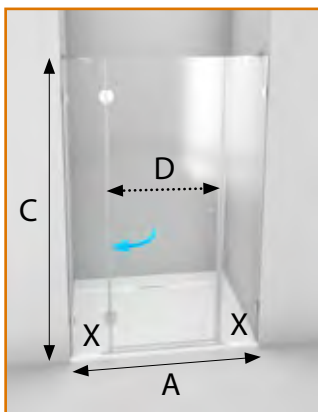

čiré sklo
PSDKR 1/90 S L, P	X 19 cm, A 90 cm C 187 cm, D šířka vstupu 68 cm, instalační rozměry 89,7 - 90,3 cm	11.950 Kč
PSDKR 1/100 S L, P	X 29 cm, A 100 cm C 187 cm, D šířka vstupu 68 cm, instalační rozměry 99,7 - 100,3 cm	12.230 Kč

vaničky: 90×90 - DANTE-K, DORNE-K, DRACO, STONE, HERCULES, ERIS, VENUS, NAZCA, KEA, LIBRA; 100×100 - DANTE-K, DRACO, HERCULES, VENUS, NAZCA; 90×75 - HERCULES, NAZCA, ODEON; 100×75 - PALLAS; 100×80 - DANTE-K, DRACO, STONE, HERCULES; 100×90 - DANTE-K, DRACO, STONE; 120×90 - DANTE-K, DRACO, STONE, HERCULES, NAZCA; 120×100 - KADMA; 140×90 - STONE, HERCULES

doplňky: VZPĚRA ÚHLOVÁ 300 MM, VZPĚRA PREMIUM, VZPĚRNÁ TYČ 1000MM STĚNA-SKLO

levé provedení