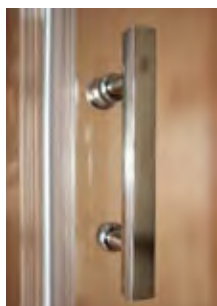

velké vnější madlo