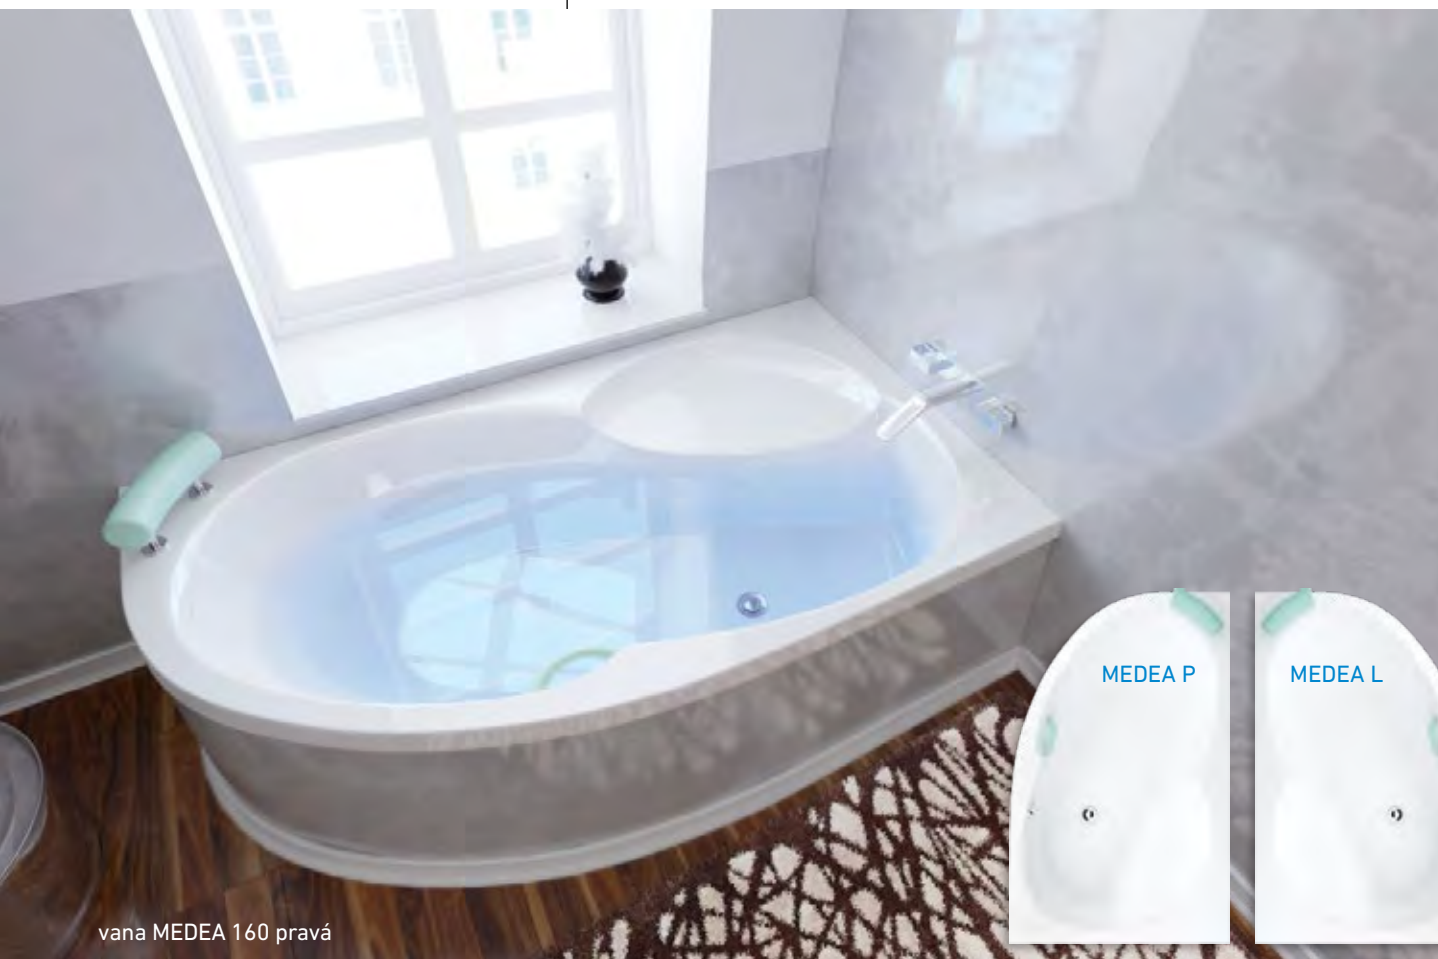

Cena masážního systému zahrnuje:

vanu, systém, přepadový komplet, samonosný rám

DORADO P DORADO L

MEDEA

provedení LEVÁ/PRAVÁ

150 × 100 × 42 cm, 150 l
 160 × 100 × 42 cm, 175 l
 170 × 100 × 42 cm, 204 l

vana MEDEA 160 pravá