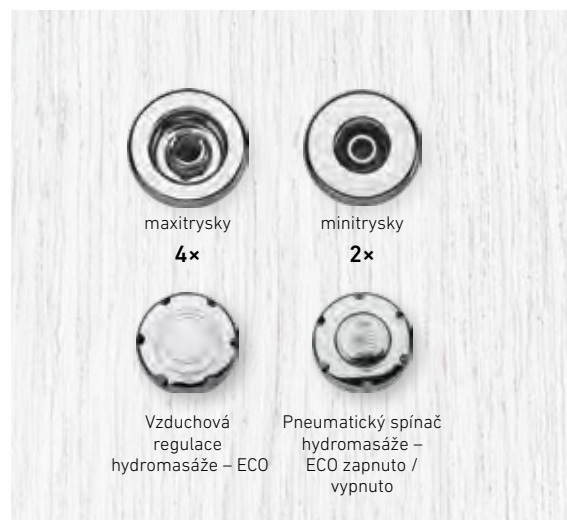

Masážní systémy řady ECO

PŘEHLED

ECO HYDRO	ECO AIR	ECO HYDROAIR
PNEUMATICKÝ OVLADAČ	PNEUMATICKÝ OVLADAČ	PNEUMATICKÝ OVLADAČ – 2x
VZDUCHOVÁ REGULACE	–	VZDUCHOVÁ REGULACE
ČERPADLO	–	ČERPADLO
–	KOMPRESOR	KOMPRESOR
MAXI TRYSKA – 4x	–	MAXI TRYSKA – 4x
MINI TRYSKA – 2x	–	MINI TRYSKA – 2x
–	AIR TRYSKA – 10x	AIR TRYSKA – 10x

ECO HYDRO