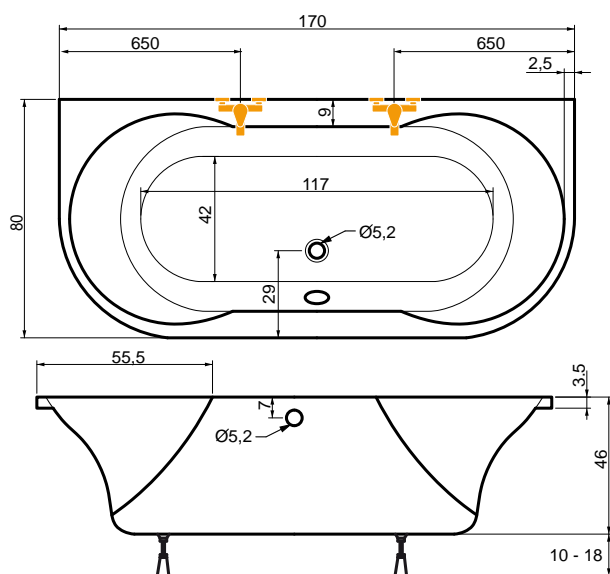

AXIA

170 × 80 × 46 cm, 210 l

doplňky	str.	cena
PŘEODPADOVÝ KOMPLET (70 cm)	73	1.630 Kč

vana bílá: 10.430 Kč

masážní systém	cena
ECO HYDRO	15.560 Kč
ECO AIR	17.390 Kč
ECO HYDRO AIR	22.140 Kč
BASIC	21.620 Kč
EASY	29.080 Kč
WINDY	25.650 Kč
DUO PNEU	35.790 Kč
DUO	44.760 Kč
DUO LIGHT	48.390 Kč

Cena masážního systému zahrnuje:
vanu, systém, přeodpadový komplet, samonosný rám