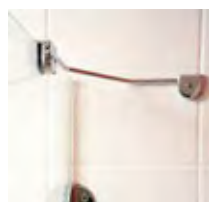

Detaily

Promyšleno do detailu. Elegantní kovová lišta zabráni úniku vody mimo prostor sprchování.

Stylové dveřní madlo, úchyty, či panty spolu ladí, neruší čistý vzhled boxu a snadno se čistí - provedení chrom.