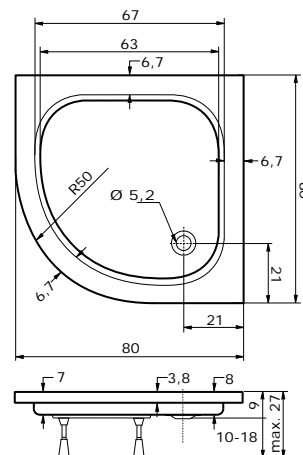

KADMA

120 × 100 × 3,5 cm, bílá **6.670 Kč**

doplňky	str.	cena
SD 2/100	104	od 7.910 Kč
KLSD 1/100 S	113	7.190 Kč
SD 1/120	104	od 7.990 Kč
SD 2/120	104	od 7.990 Kč
KLSD 1/120 S	113	8.090 Kč
PSDKR 1/100 S	118	12.230 Kč
PSDKR 1/120 S	118	16.930 Kč
PSKDS 1/120-100	118	21.060 Kč
PBS 100	118	7.930 Kč
NSDKR 1/100 S	124	od 14.420 Kč
NSDKR 1/120 S	124	od 18.370 Kč
NSKDS 1/120-100	124	od 24.795 Kč
NBS 100	126	od 9.470 Kč
ESDKR 2/120 S	135	od 15.620 Kč
NSSR1	129	11.860 Kč
NSSP1	129	10.160 Kč
NSSR2 120x100	129	18.880 Kč
ESDKR 1-1/120	135	od 12.680 Kč
SIFON T90	74	390 Kč
KOVOVÉ NOŽIČKY	74	1.330 Kč
PLASTOVÉ NOŽIČKY	74	670 Kč

80 × 80 × 8 cm, bílá **4.135 Kč**

doplňky	str.	cena
SKRH 2/80	103	od 8.790 Kč
BSSP 80	105	od 3.070 Kč
SDK 80	104	od 6.310 Kč
SDKR 1/80	104	od 4.610 Kč
SD 2/80	104	od 6.980 Kč
PSKRH 2/80 S	117	22.420 Kč
ESDKR 1/80 S E	135	od 10.995 Kč
KRYCÍ PANEL		1.440 Kč
SIFON T50	74	250 Kč
KOVOVÉ NOŽIČKY	74	1.330 Kč
PLASTOVÉ NOŽIČKY	76	670 Kč

krycí panel - k rohovému zakrytí vaničky jsou nutné dva kusy

povrch vaničky hladký nebo s protiskluzem

80 × 80 × 8 cm, bílá **4.135 Kč**

doplňky	str.	cena
SKKH 2/80 R50	103	od 8.760 Kč
PSKKH 2/80 R50 S	117	25.190 Kč
KRYCÍ PANEL		2.295 Kč
SIFON T50	74	250 Kč
KOVOVÉ NOŽIČKY	74	1.330 Kč
PLASTOVÉ NOŽIČKY	74	670 Kč

povrch vaničky hladký nebo s protiskluzem

GOMERA