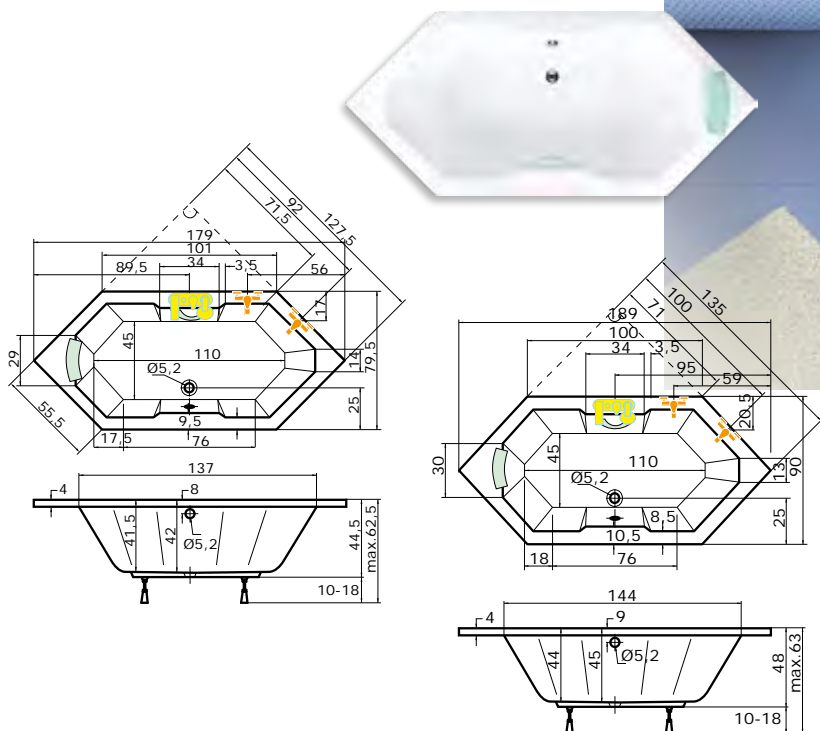

190 × 90 × 45 cm, 170 l

vana bílá: 11.750 Kč

doplňky	str.	cena
PODHLAVNÍK STANDARD	72	1.640 Kč
MADLO ELEGANCE 185	73	710 Kč
PŘEODPADOVÝ KOMPLET (47 cm)	73	1.070 Kč

masážní systém	KLASIK 170	KLASIK 180
ECO HYDRO	15.270 Kč	15.790 Kč
ECO AIR	15.730 Kč	16.220 Kč
ECO HYDRO AIR	22.260 Kč	22.860 Kč
BASIC	21.880 Kč	22.170 Kč
EASY	29.360 Kč	29.830 Kč
WINDY	25.890 Kč	26.590 Kč