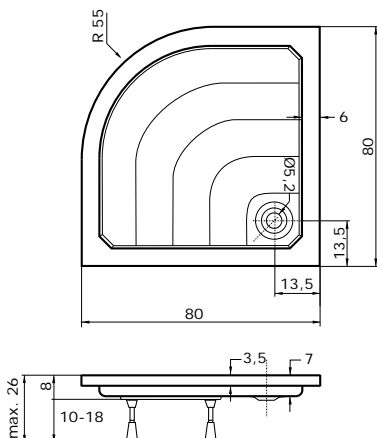

SANO 80

80 × 80 × 7 cm, bílá 4.335 Kč

doplňky	str.	cena
KOVOVÉ NOŽIČKY	74	1.330 Kč
PLASTOVÉ NOŽIČKY	74	670 Kč
SKKH 2/80 R55	103	od 8.760 Kč
KLSKKH 2/80 S R55	112	od 9.050 Kč
PSKKH 2/80 R55 S	117	25.190 Kč
SIFON T50	74	250 Kč