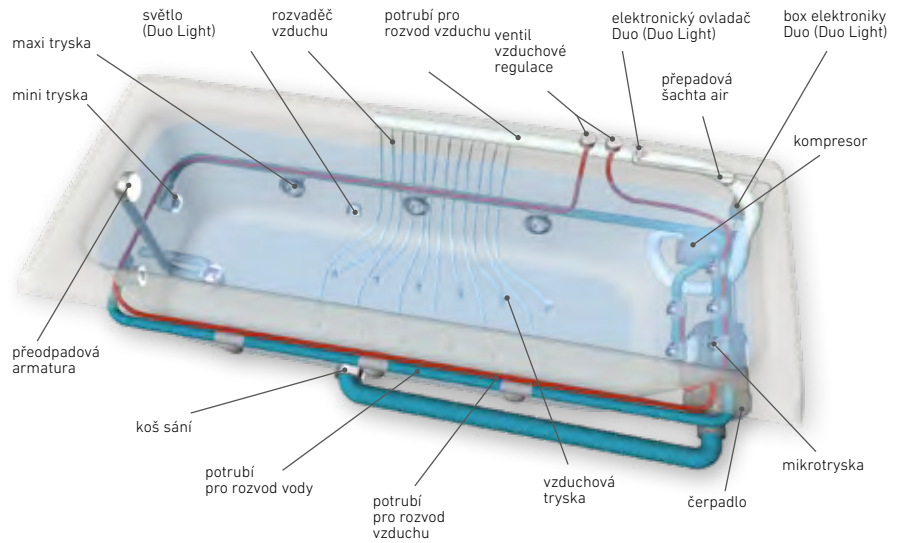

EASY

WINDY

DUO PNEU

DUO | DUO LIGHT

EXCELLENT DUO

Masážní systémy řady ECO

PŘEHLED

ECO HYDRO	ECO AIR	ECO HYDROAIR
PNEUMATICKÝ OVLADAČ	PNEUMATICKÝ OVLADAČ	PNEUMATICKÝ OVLADAČ – 2x
VZDUCHOVÁ REGULACE	–	VZDUCHOVÁ REGULACE
ČERPADLO	–	ČERPADLO
–	KOMPRESOR	KOMPRESOR
MAXI TRYSKA – 4x	–	MAXI TRYSKA – 4x
MINI TRYSKA – 2x	–	MINI TRYSKA – 2x
–	AIR TRYSKA – 10x	AIR TRYSKA – 10x