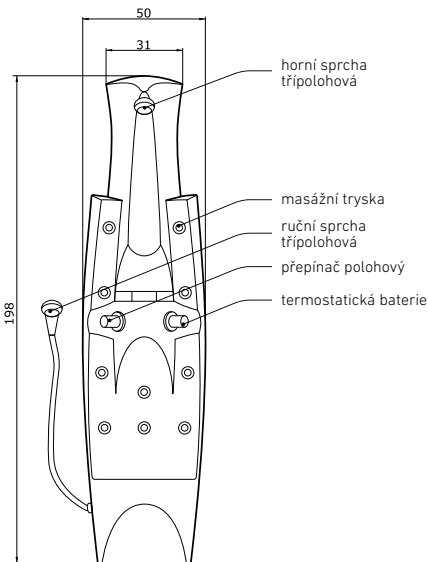

AMMAN

nástěnný sprchový panel

barva panelu	bílá
--------------	------

137 × 24 × 11 cm **11.970 Kč**
 provedení ovladačů: chrom
 materiál: ABS

ATHOS

AMMAN

OVAL

nástěnný sprchový panel s pákovou baterií