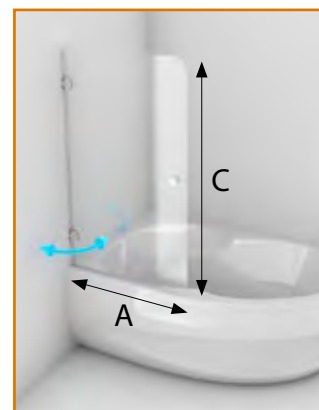

PVZKR 1/80 vanová zástěna křídlová jednodílná

PVZKR 1/80 S L, P	A 80cm, C 135cm	čiré sklo 8.095 Kč

vaničky: BARBADOS, COLUMBA 180, 190, DORADO 160, 175, FENIX, KLASIK 180, 180C, LAGOS, MALLORCA, MEDEA 150 - 170, ORIENT, SPINELL MONO, TENERIFE, TITAN 170, 180, 190, TREND 170×80, 180×80, TUBA 160, 170, VARADERO

levé provedení