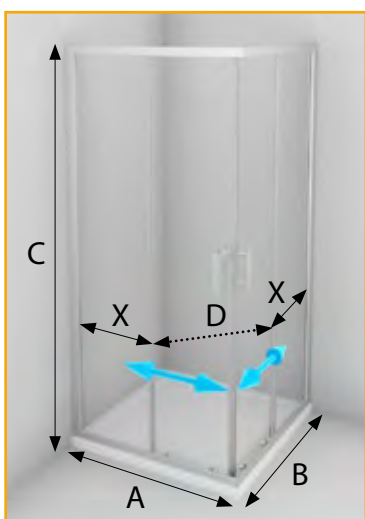

sprchový kout čtvercový s rohovým vstupem **KLSKRH**

		čiré sklo
KLSKRH 2/80 S	X 24 cm, A 80 cm, B 80 cm, C 190 cm, D šířka vstupu 46 cm, instalační rozměry 77,5-79,0 cm	8.995 Kč
KLSKRH 2/90 S	X 34 cm, A 90 cm, B 90 cm, C 190 cm, D šířka vstupu 54 cm, instalační rozměry 87,5-89,0 cm	9.375 Kč
KLSKRH 2/100 S	X 34 cm, A 100 cm, B 100 cm, C 190 cm, D šířka vstupu 58 cm, instalační rozměry 97,5-99,0 cm	10.595 Kč