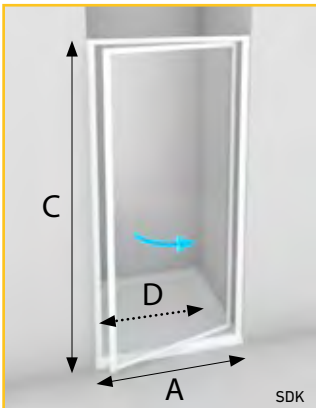

sprchové dveře třídílné **SD**

		barva	pearl	čiré sklo	chinchilla
SD 2/80 + WATER OFF	A 80 cm, C 185 cm, D šířka vstupu 40 cm, instalační rozměr 79,9-80,2 cm	bílá	6.980 Kč	8.095 Kč	8.430 Kč
		bílá	–	8.350 Kč	8.680 Kč
SD 2/90 + WATER OFF	A 90 cm, C 185 cm, D šířka vstupu 48 cm, instalační rozměr 89,9-90,2 cm	bílá	7.540 Kč	8.310 Kč	8.495 Kč
		bílá	–	8.550 Kč	8.760 Kč
SD 2/100 + WATER OFF	A 100 cm, C 185 cm, D šířka vstupu 55 cm, instalační rozměr 99,9-100,2 cm	bílá	7.910 Kč	8.430 Kč	8.620 Kč
		bílá	–	8.680 Kč	8.880 Kč
SD 1/120 + WATER OFF	A 120 cm, C 185 cm, D šířka vstupu 48 cm, instalační rozměr 119,9-120,2 cm	bílá	7.990 Kč	8.590 Kč	8.670 Kč
		bílá	–	8.850 Kč	8.940 Kč
SD 2/120 + WATER OFF	A 120 cm, C 185 cm, D šířka vstupu 48 cm, instalační rozměr 119,9-120,2 cm	bílá	7.990 Kč	8.590 Kč	8.670 Kč
		bílá	–	8.850 Kč	8.940 Kč

vaničky: 80×80 - DRACO, STONE, HERCULES, IKARIA, BIANCA, VENUS 80, NAZCA 80, STEFANI, JUNO; 90×90 - DANTE-K, DORNE-K, DRACO, STONE, HERCULES, ERIS, VENUS, NAZCA, KEA, LIBRA; 100×100 - DANTE-K, DRACO, HERCULES, VENUS, NAZCA; 90×75 - HERCULES, NAZCA, ODEON; 100×75 - PALLAS; 100×80 - DANTE-K, DRACO, STONE, HERCULES; 100×90 - DANTE-K, DRACO, STONE; 120×70 - NAZCA; 120×73 - RHEA; 120×75 - DIOVA; 120×80 - DANTE-K, DRACO, STONE, HERCULES, NAZCA; 120×90 - DANTE-K, DRACO, STONE, HERCULES, NAZCA; 120×100 - KADMA

doplňky: PSS 185

PEARL (plast) 2,5 mm, SKLO 4 mm | 185 cm | otevírání posuvné | za příplatek | barva bílá | otočné provedení 180°

sprchové dveře jednodílné křídlové pivot **SDK**

		barva	pearl	čiré sklo	chinchilla
SDK 80 + WATER OFF	A 80 cm, C 185 cm, D šířka vstupu 58 cm, instalační rozměr 79,8 - 80,2 cm	bílá	6.310 Kč	7.090 Kč	7.140 Kč
		bílá	–	7.310 Kč	7.360 Kč
SDK 90 + WATER OFF	A 90 cm, C 185 cm, D šířka vstupu 62 cm, instalační rozměr 89,8 - 90,2 cm	bílá	6.420 Kč	7.210 Kč	7.490 Kč
		bílá	–	7.360 Kč	7.720 Kč