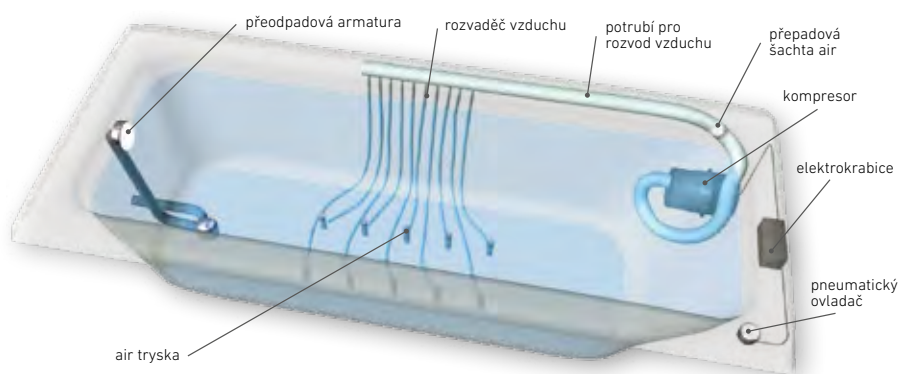

Masážní systémy řady ECO

PŘEHLED

ECO HYDRO	ECO AIR	ECO HYDROAIR
PNEUMATICKÝ OVLADAČ	PNEUMATICKÝ OVLADAČ	PNEUMATICKÝ OVLADAČ – 2x
VZDUCHOVÁ REGULACE	–	VZDUCHOVÁ REGULACE
ČERPADLO	–	ČERPADLO
–	KOMPRESOR	KOMPRESOR
MAXI TRYSKA – 4x	–	MAXI TRYSKA – 4x
MINI TRYSKA – 2x	–	MINI TRYSKA – 2x
–	AIR TRYSKA – 10x	AIR TRYSKA – 10x

ECO HYDRO

ECO AIR

ECO HYDROAIR