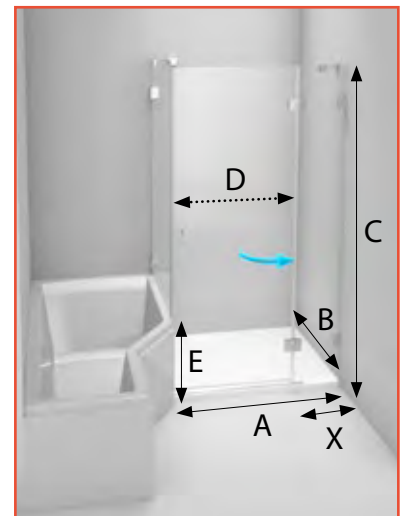

pravé provedení