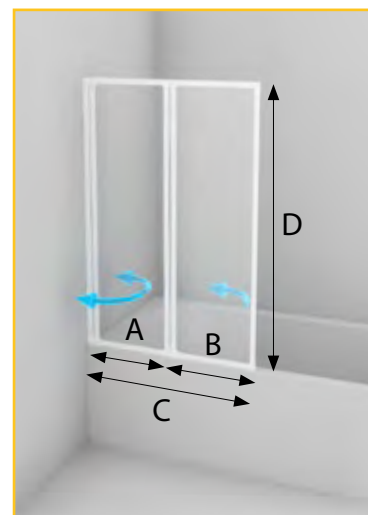

doplňky: PSV 135

PEARL (plast)
2,5 mm,
SKLO 4 mm

135 cm

otevření
otvíravé-
sklopné

za příplatek

barva bílá

otočné
provedení

VZKR 3/100, 3/110 vanová zástěna křídlová třídílná