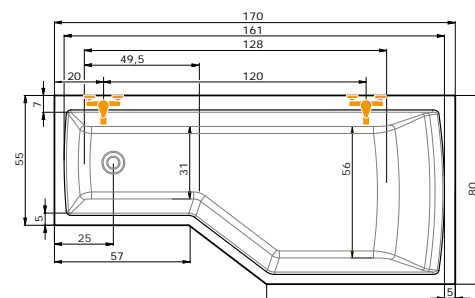

TUBA

provedení LEVÁ/PRAVÁ

150 × 75 × 45 cm, 200 l

160 × 80 × 45 cm, 225 l

170 × 80 × 45 cm, 240 l

Vana TUBA je koncipována tak, aby byl prostor v koupelně maximálně využit a proto je možné ji kombinovat s několika typy vanových a sprchových zástěn. Na následujících stranách uvádíme několik možností uspořádání vany a sprchového koutu, popřípadě vanu s vanovou zástěnou. Masážní systémy nelze instalovat.

doplňky	str.	cena
VZKR 1/70	107	od 3.570 Kč
VZKR 3/100	107	od 6.290 Kč
NVZKR 2/115 S	126	13.365 Kč
EVZKR 1/70 S, E	136	od 7.140 Kč
VZKR 1/80	107	od 3.780 Kč
PVZKR 1/80 S	119	8.095 Kč
EVZKR 1/80 S, E	136	od 7.250 Kč
NSKDVS 1/100-80	125	od 19.450 Kč
PODHLAVNÍK ZKOSENÝ	72	1.640 Kč
PŘEODPADOVÝ KOMPLET (70 cm)	73	1.630 Kč

vana bílá 150 cm: **9.080 Kč**

vana bílá 160 cm: **9.540 Kč**

vana bílá 170 cm: **9.960 Kč**

vaničky	str.	cena
100 × 80 Draco	76	6.995 Kč
100 × 80 Hercules	90	5.680 Kč