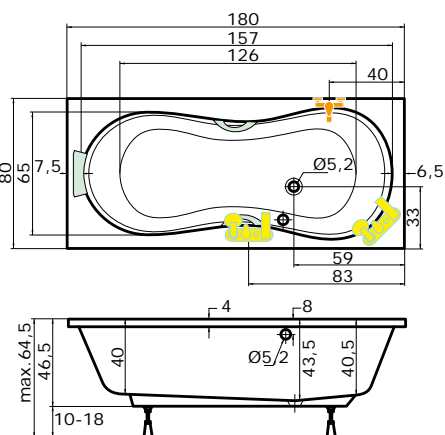

Cena masážního systému zahrnuje:

vanu, systém, přeodpadový komplet, samonosný rám

ORIENT

doplňky	str.	cena
ČELNÍ KRYCÍ PANEL 180 × 58	69	3.230 Kč
BOČNÍ KRYCÍ PANEL 80 × 58	69	2.295 Kč
PODHLAVNÍK STANDARD	72	1.640 Kč
MADLO ELEGANCE 185	73	710 Kč
VZKR 1/80	107	od 3.780 Kč
VZKR 2/90	107	od 5.095 Kč
VZKR 3/100, 3/110	107	od 6.290 Kč
BSVP 80	109	od 2.895 Kč
VZP 2/180	109	od 9.075 Kč
PVZKR 1/80 S	119	8.095 Kč
PVZKR 2/100 S	119	11.830 Kč
PVZKK 2/110 S	119	13.630 Kč
EVZKR 1/80 S, E	136	od 7.250 Kč
NSK DVS 1/100-80	125	od 19.450 Kč
PŘEODPADOVÝ KOMPLET (47 cm)	73	1.070 Kč