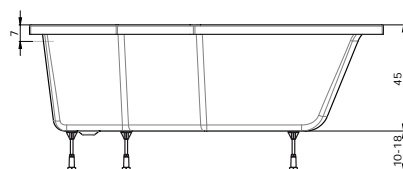

TUBA

provedení LEVÁ/PRAVÁ

150 × 75 × 45 cm, 200 l

160 × 80 × 45 cm, 225 l

170 × 80 × 45 cm, 240 l

Vana TUBA je koncipována tak, aby byl prostor v koupelně maximálně využit a proto je možné ji kombinovat s několika typy vanových a sprchových zástěn. Na následujících stranách uvádíme několik možností uspořádání vany a sprchového koutu, popřípadě vanu s vanovou zástěnou. Masážní systémy nelze instalovat.

doplňky	str.	cena
VZKR 1/70	107	od 3.570 Kč
VZKR 3/100	107	od 6.290 Kč
NVZKR 2/115 S	126	13.365 Kč
EVZKR 1/70 S, E	136	od 7.140 Kč
VZKR 1/80	107	od 3.780 Kč
PVZKR 1/80 S	119	8.095 Kč
EVZKR 1/80 S, E	136	od 7.250 Kč
NSKDVS 1/100-80	125	od 19.450 Kč
PODHLAVNÍK ZKOSENÝ	72	1.640 Kč
PŘEODPADOVÝ KOMPLET (70 cm)	73	1.630 Kč

vana bílá 150 cm: **9.080 Kč**

vana bílá 160 cm: **9.540 Kč**

vana bílá 170 cm: **9.960 Kč**

vaničky	str.	cena
100 × 80 Draco	76	6.995 Kč
100 × 80 Hercules	90	5.680 Kč