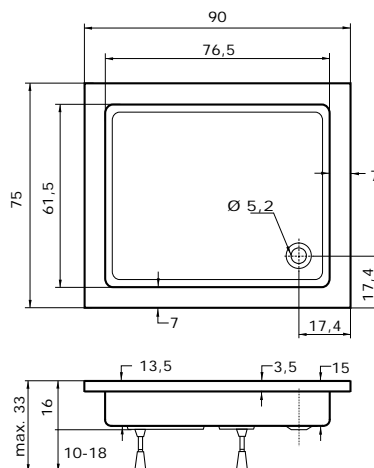

80 × 80 × 3,5 cm, bílá

ODEON

90 × 75 × 15 cm, bílá 4.590 Kč

doplňky	str.	cena
KOVOVÉ NOŽIČKY	74	1.330 Kč
PLASTOVÉ NOŽIČKY	74	670 Kč
BSSP 75	105	od 3.070 Kč
SDK 90	104	od 6.420 Kč
SD 2/90	104	od 7.540 Kč
SDKR 1/90	104	od 4.690 Kč
BSSP 90	105	od 3.420 Kč
PBS 75	118	7.060 Kč
PBS 90	118	7.390 Kč
PSDKR 1/90 S	118	11.950 Kč
NSDKR 1/90 S	124	od 14.195 Kč
NBS 75	126	od 8.050 Kč
NBS 90	126	od 8.490 Kč
EBS 90	134	od 6.820 Kč
ESDKR 1/90 S	135	od 11.295 Kč
SIFON T50	74	250 Kč