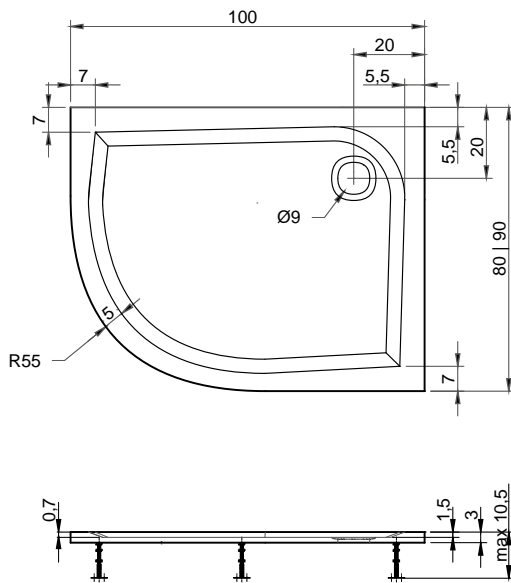

sprchové kouty	str.	cena
VIRGO 80 R55		
SKKH 2/80 R55	103	od 8.760 Kč
PSKKH 2/80 R55	117	25.190 Kč
KLSKKH 2/80 S R55	112	od 9.050 Kč

VIRGO 90 R55		
SKKH 2/90 R55	103	od 10.530 Kč
KLSKKH 2/90 S R55	112	od 9.350 Kč
PSKKH 2/90 R55	117	25.620 Kč
NSKKH 2/90 R55	123	od 28.330 Kč
ESKKH 2/90 R55	133	od 24.360 Kč

VIRGO 100 R55		
PSKKH 2/100 R55	117	26.590 Kč
NSKKH 2/100 R55	123	od 29.190 Kč
ESKKH 2/100 R55	133	od 24.690 Kč

sprchové kouty	str.	cena
VIRGO 100 × 80 R55		
SKKH 2/100-80 R55	103	od 10.530 Kč
PSKKH 2/100-80 R55	117	25.620 Kč

VIRGO 100 × 90 R55		
SKKH 2/100-90 R55	103	od 10.690 Kč
PSKKH 2/100-90 R55	117	26.095 Kč

doplňky		str.	cena
SIFON T90		74	390 Kč
NOŽIČKY			
	typ vaničky		
sada 5 ks	80×80, 90×90	74	180 Kč
sada 7 ks	100×80, 100×90	74	240 Kč
sada 9 ks	100×100	74	300 Kč

	A	B
80×80	80	73
90×90	90	83
100×100	100	93