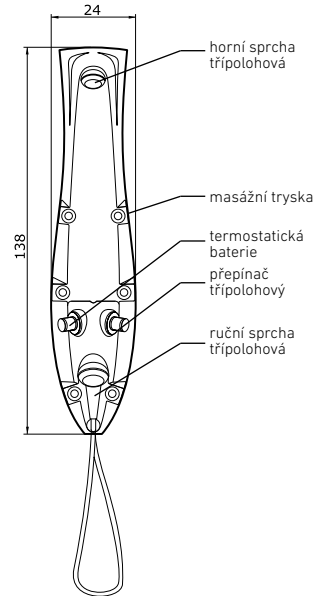

AMMAN

nástěnný sprchový panel

barva panelu	bílá
--------------	------

137 × 24 × 11 cm **11.970 Kč**
 provedení ovladačů: chrom
 materiál: ABS

ATHOS

AMMAN

OVAL

nástěnný sprchový panel s pákovou baterií