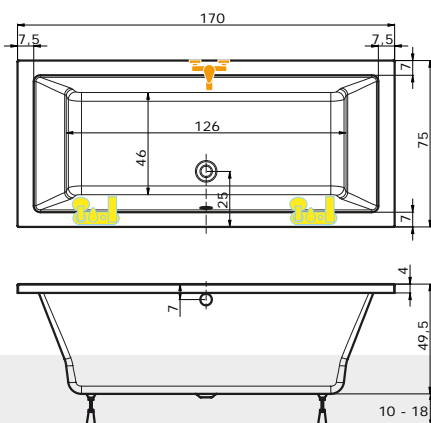

Ceny jsou uvedeny včetně DPH.
V ceně vany jsou nožičky.