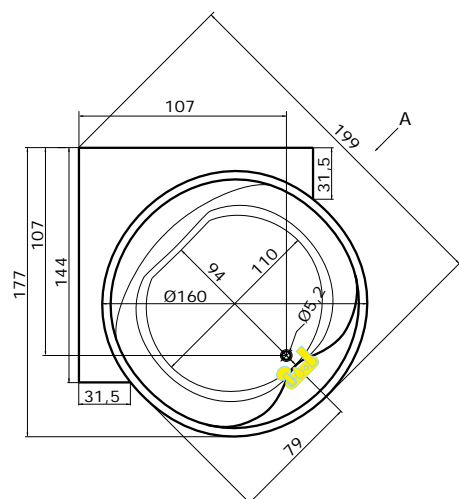

BORNEO-R: 177 × 177 × 49 cm, 320 l
vana bílá: 27.270 Kč
BORNEO-O: ø 160 × 49 cm, 320 l
vana bílá: 27.270 Kč

BORNEO-R, BORNEO-O

masážní systém	cena	masážní systém	cena
BASIC	29.520 Kč	DUO PNEU	40.770 Kč
EASY	36.670 Kč	DUO	49.990 Kč
WINDY	32.060 Kč	DUO LIGHT	53.620 Kč
		EXCELLENT DUO	84.040 Kč

Ceny masážních systémů platí pro BORNEO-R i BORNEO-O, ceny zahrnují: vanu, systém, předodpadový komplet, samonosný rám

doplňky	str.	cena
PŘEODPADOVÝ KOMPLET (47 cm)	73	1.070 Kč

Borneo-O

Borneo-R