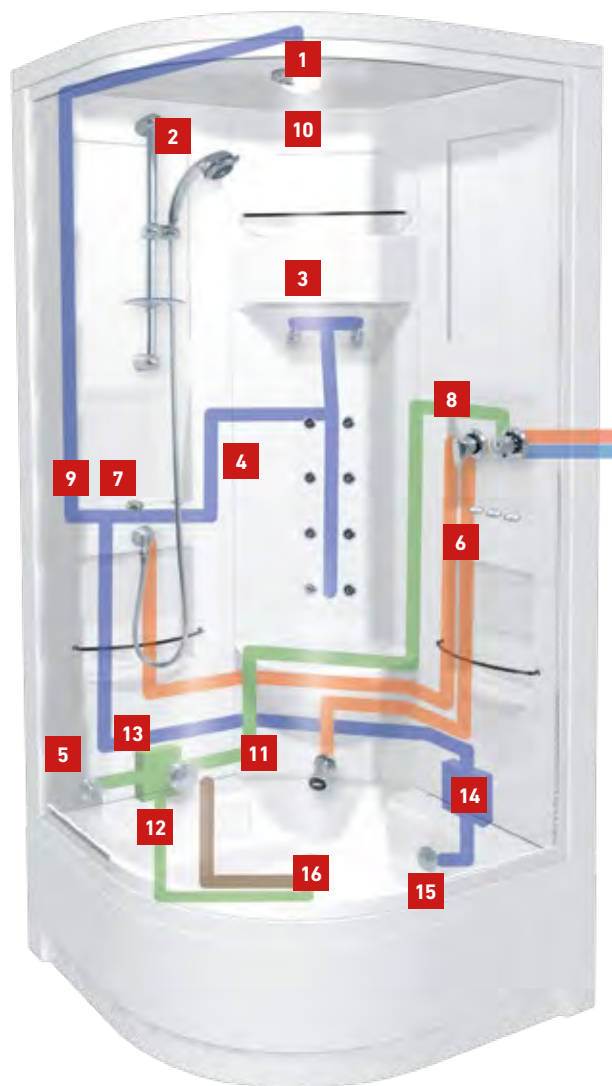

Masážní boxy PACIFIC

Masážní boxy řady PACIFIC jsou navrženy jako produkty pro komplexní hygienu a relaxaci.

Boxy PACIFIC se vyznačují především větším vnitřním prostorem, který je dosažen větší vaničkou (čtvrtkruhový půdorys 100 × 100 cm) a zadní stěnou, která se skládá ze tří částí. Obsahuje sedák a tři odkládací poličky. Vnitřní výška v boxu je 198 cm. Komponenty jsou zhotoveny v provedení chrom.

Masážní boxy PACIFIC jsou nabízeny ve dvou provedeních, které se od sebe významně liší.

Box **PACIFIC ELECTRONIC** používá uzavřený systém cirkulace vody se spotřebou pouze 60 litrů a silnou masáž za použití

vlastního čerpadla. Jen stěží najdete lepší způsob regenerace, který se vyrovná pobytu v PACIFICU: masáž, voda, relaxace po celý rok, kdykoliv si vzpomenete. Je na vás, zda zvolíte silnou a účinnou masáž po sportovní či fyzicky namáhavé činnosti nebo dáte přednost relaxaci a psychické regeneraci pomocí parní lázně, či intenzivnímu programu hydromasáže.

Masážní box PACIFIC je systém s vysokým komfortem užívání, který je vybaven řadou bezpečnostních prvků. Box **PACIFIC MANUAL** je naopak ekonomickou variantou masážního boxu. Zachovává si však velkorysý vnitřní prostor.

Popis boxu PACIFIC ELECTRONIC

1. 1 Vodopád
2. 2 Masážní sprcha s posuvným držákem
3. 3 Krční trysky
4. 4 Zádové masážní trysky pro optimální masáž
5. 5 Vyústění páry
6. 6 Elektronické ovládání
7. 7 Nálevka desinfekce
8. 8 Termostatická baterie s přepínačem poloh
9. 9 Trojcestný ventil
10. 10 Světlo
11. 11 Napouštění vaničky
12. 12 Ovládání zátky/přepad
13. 13 Generátor páry
14. 14 Čerpadlo
15. 15 Sání
16. 16 Odtok se zátkou

Srovnání vybavy boxů PACIFIC

POPIS	MANUAL	ELECTRONIC
Systém s vlastním čerpadlem	–	✓
Vanička, hloubka 20 cm	✓	✓
Čelní krycí panel	✓	✓
Akrylátová zadní stěna se sedátkem	✓	✓
Sprchová zástěna	✓	✓
Strop	✓	✓
Termostatická baterie	✓	✓
Masáž krku	✓	✓

POPIS	MANUAL	ELECTRONIC
Nastavitelné zádové trysky	✓	✓
Světlo	–	✓
Vodopád	–	✓
Ruční sprcha	✓	✓
Nožní sprcha	–	✓
Regulace jednotlivých sekcí trysek	✓	✓
Aromaterapie	–	doplňěk
Parní lázeň	–	✓