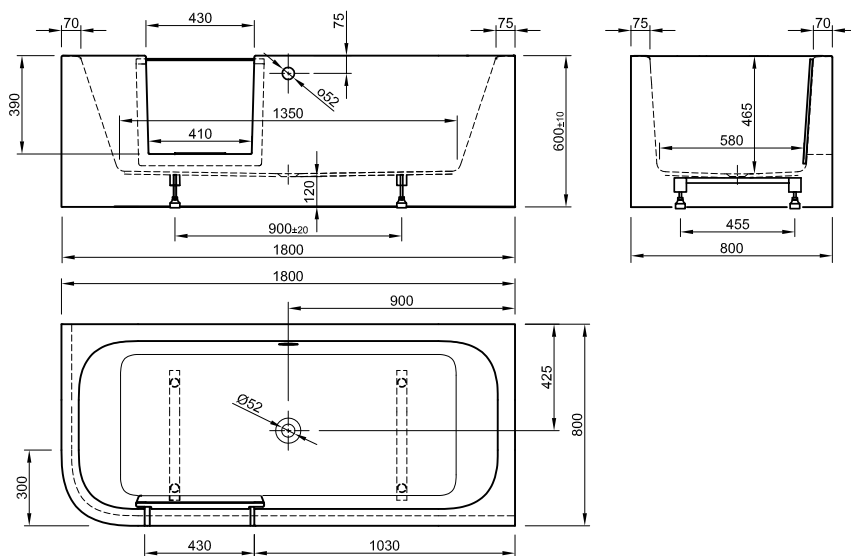

NOVINKA

COMA DOOR

provedení LEVÁ/PRAVÁ

180 × 80 × 60 cm, 350 l

vana bílá: **51.490 Kč**

Cena zahrnuje:

vanu včetně lepeného neodnímatelného panelu s neviditelným spojem, dvířka, stěnové držáky na dvířka, samonosné nohy, podpurný systém pro panel, předopadový komplet

Vana COMA DOOR je akrylátová vana s dvířky, která umožňují bezbariérový vstup do vany. Dvířka jsou na vaně zafixována pomocí magnetů v horní části vany a spodní chromovanou lištou ve spodní části vstupního otvoru vany.

Tato dvířka jsou důsledně promyšlena do posledních detailů tak, aby nedošlo k úniku vody a aby byly jednoduše snímatelné.

Dvířka lze sejmout lehkým zatlačením dovnitř vany a vytažením směrem nahoru. Po sejmutí lze dvířka pověsit na stěnové úchyty, které jsou součástí balení.

doplňky - vanové zástěny:

VZKR 1/70, 1/80, 2/90; PVZKR 1/80; NVZKR 2/90; EVZKR 1/70, 1/80

Bez možnosti instalace masážních systémů.