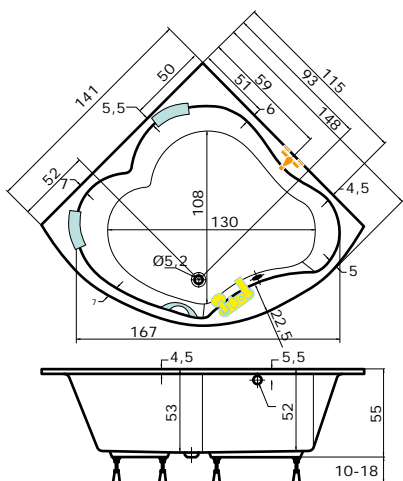

masážní systém	cena	masážní systém	cena
ECO HYDRO	18.150 Kč	WINDY	28.520 Kč
ECO AIR	18.720 Kč	DUO PNEU	37.510 Kč
ECO HYDRO AIR	25.390 Kč	DUO	46.560 Kč
BASIC	23.290 Kč	DUO LIGHT	50.190 Kč
EASY	33.340 Kč	EXCELLENT DUO	81.550 Kč

Cena masážního systému zahrnuje: vanu, systém, přeodpadový komplet, samonosný rám