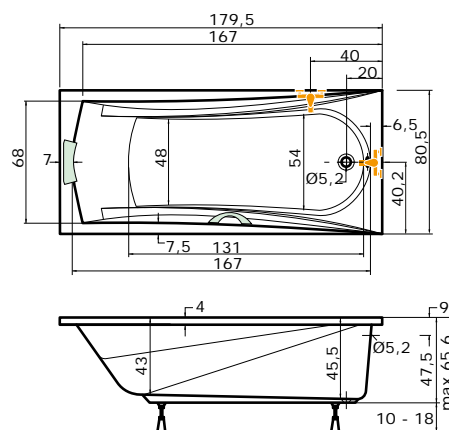

Cena masážního systému zahrnuje:
vanu, systém, přeodpadový komplet, samonosný rám

ETNA

180 × 80 × 45 cm, 185 l

vana bílá: 10.360 Kč

doplňky	str.	cena
ČELNÍ KRYCÍ PANEĽ 180 × 58	69	3.230 Kč
BOČNÍ KRYCÍ PANEĽ 80 × 58	69	2.295 Kč
PODHLAVNÍK ZKOSENÝ	72	1.640 Kč
MADLO ELEGANCE 185	73	710 Kč
PŘEODPADOVÝ KOMPLET (47 cm)	73	1.070 Kč