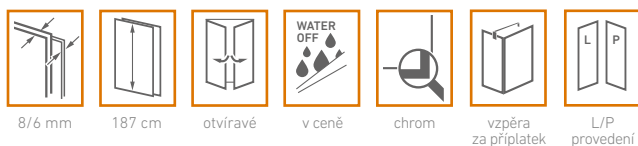

vaničky: 90×90 - ZEUS, PEGAS

doplňky: VZPĚRA ÚHLOVÁ 300 MM, VZPĚRA PREMIUM

sprchové dveře křídlové s pevným dílem PSDKR 1/90, 1/100

levé provedení

		čiré sklo
PSDKR 1/90 S L, P	X 19 cm, A 90 cm C 187 cm, D šířka vstupu 68 cm, instalační rozměry 89,7 - 90,3 cm	11.950 Kč
PSDKR 1/100 S L, P	X 29 cm, A 100 cm C 187 cm, D šířka vstupu 68 cm, instalační rozměry 99,7 - 100,3 cm	12.230 Kč