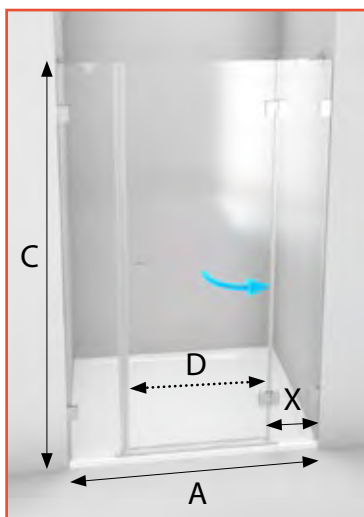

pravé provedení

		master carre	čiré sklo
NSDKR 1/120 L, P	X 25 cm, A 120 cm, C 187 cm, D šířka vstupu 68 cm, instalační rozměry 119,7 - 120,3cm	23.060 Kč	18.370 Kč

vaničky: 120×70 - NAZCA; 120×73 - RHEA; 120×75 - DIOVA; 120×80 - DANTE-K, DRACO, STONE, HERCULES, NAZCA; 120×90 - DANTE-K, DRACO, STONE, HERCULES, NAZCA; 120×100 - KADMA

doplňky: VZPĚRA ÚHLOVÁ 300 MM, VZPĚRA PREMIUM NEW, VZPĚRNÁ TYČ 1000MM STĚNA-SKLO