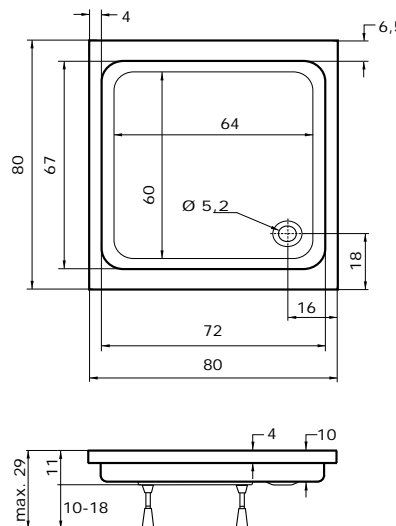

STEFANI

80 × 80 × 10 cm, bílá 4.335 Kč

doplňky	str.	cena
KOVOVÉ NOŽIČKY	74	1.330 Kč
PLASTOVÉ NOŽIČKY	74	670 Kč
SKRH 2/80	103	od 8.790 Kč
BSSP 80	105	od 3.070 Kč
SDK 80	104	od 6.310 Kč
KLSKRH 2/80 S	112	8.995 Kč
SDKR 1/80	104	od 4.610 Kč
SD 2/80	104	od 6.980 Kč
PSKRH 2/80 S	117	22.420 Kč
ESDKR 1/80 S	135	od 10.995 Kč
SIFON T50	74	250 Kč