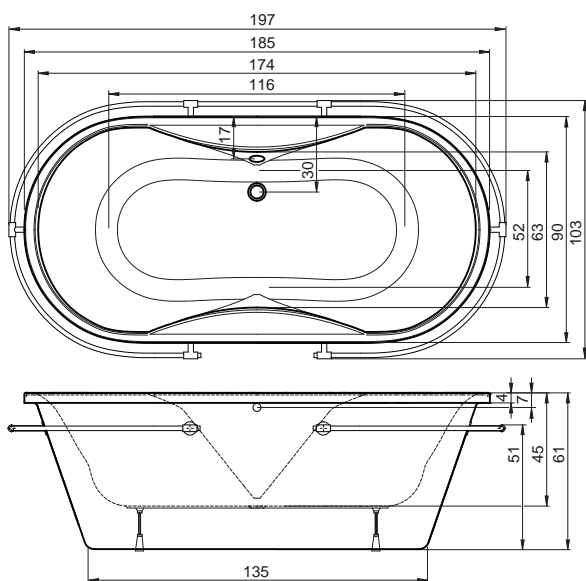

CONSTANTA

185 × 90 × 61 cm | 270 l, bílá

volně stojící akrylátová vana
s podsunutým panelem

vana bílá se zábradlím: **35.690 Kč**

vana bílá bez zábradlí: **26.370 Kč**

- veškeré rozvody vody a odpad musí být nainstalovány v podlaze
- vanu nelze osadit vanovou zástěnou

V ceně vany jsou nožičky i předpadový komplet, které jsou již instalovány na vaně. Vana je z výroby ustavena, nožičky jsou vyšroubovány cca 4 mm pod panel vany. Tuto vůli v minimální toleranci je nutné dodržet i při montáži vany (viz nákres dole). Masážní systémy nelze osadit.

UPOZORNĚNÍ