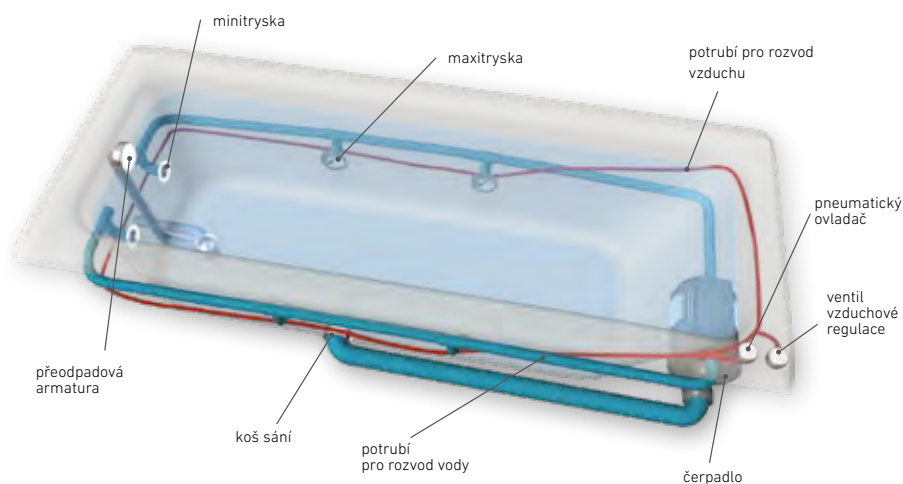

Masážní systémy řady ECO

PŘEHLED

ECO HYDRO	ECO AIR	ECO HYDROAIR
PNEUMATICKÝ OVLADAČ	PNEUMATICKÝ OVLADAČ	PNEUMATICKÝ OVLADAČ – 2x
VZDUCHOVÁ REGULACE	–	VZDUCHOVÁ REGULACE
ČERPADLO	–	ČERPADLO
–	KOMPRESOR	KOMPRESOR
MAXI TRYSKA – 4x	–	MAXI TRYSKA – 4x
MINI TRYSKA – 2x	–	MINI TRYSKA – 2x
–	AIR TRYSKA – 10x	AIR TRYSKA – 10x

ECO HYDRO