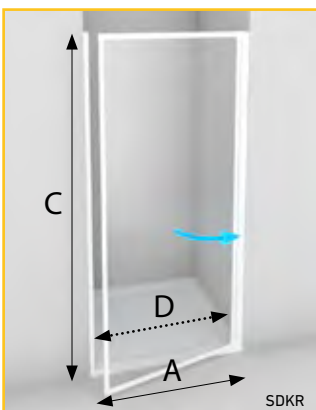

sprchové dveře třídílné **SD**

		barva	pearl	čiré sklo	chinchilla
SD 2/80 + WATER OFF	A 80 cm, C 185 cm, D šířka vstupu 40 cm, instalační rozměr 79,9-80,2 cm	bílá	6.980 Kč	8.095 Kč	8.430 Kč
		bílá	–	8.350 Kč	8.680 Kč
SD 2/90 + WATER OFF	A 90 cm, C 185 cm, D šířka vstupu 48 cm, instalační rozměr 89,9-90,2 cm	bílá	7.540 Kč	8.310 Kč	8.495 Kč
		bílá	–	8.550 Kč	8.760 Kč
SD 2/100 + WATER OFF	A 100 cm, C 185 cm, D šířka vstupu 55 cm, instalační rozměr 99,9-100,2 cm	bílá	7.910 Kč	8.430 Kč	8.620 Kč
		bílá	–	8.680 Kč	8.880 Kč
SD 1/120 + WATER OFF	A 120 cm, C 185 cm, D šířka vstupu 48 cm, instalační rozměr 119,9-120,2 cm	bílá	7.990 Kč	8.590 Kč	8.670 Kč
		bílá	–	8.850 Kč	8.940 Kč
SD 2/120 + WATER OFF	A 120 cm, C 185 cm, D šířka vstupu 48 cm, instalační rozměr 119,9-120,2 cm	bílá	7.990 Kč	8.590 Kč	8.670 Kč
		bílá	–	8.850 Kč	8.940 Kč

vaničky: 80×80 - DRACO, STONE, HERCULES, IKARIA, BIANCA, VENUS 80, NAZCA 80, STEFANI, JUNO; 90×90 - DANTE-K, DORNE-K, DRACO, STONE, HERCULES, ERIS, VENUS, NAZCA, KEA, LIBRA; 100×100 - DANTE-K, DRACO, HERCULES, VENUS, NAZCA; 90×75 - HERCULES, NAZCA, ODEON; 100×75 - PALLAS; 100×80 - DANTE-K, DRACO, STONE, HERCULES; 100×90 - DANTE-K, DRACO, STONE; 120×70 - NAZCA; 120×73 - RHEA; 120×75 - DIOVA; 120×80 - DANTE-K, DRACO, STONE, HERCULES, NAZCA; 120×90 - DANTE-K, DRACO, STONE, HERCULES, NAZCA; 120×100 - KADMA

doplňky: PSS 185

PEARL (plast) 2,5 mm, SKLO 4 mm | 185 cm | otevírání posuvné | za příplatek | barva bílá | otočné provedení 180°

sprchové dveře jednodílné křídlové pivot **SDK**

		barva	pearl	čiré sklo	chinchilla
SDK 80 + WATER OFF	A 80 cm, C 185 cm, D šířka vstupu 58 cm, instalační rozměr 79,8 - 80,2 cm	bílá	6.310 Kč	7.090 Kč	7.140 Kč
		bílá	–	7.310 Kč	7.360 Kč
SDK 90 + WATER OFF	A 90 cm, C 185 cm, D šířka vstupu 62 cm, instalační rozměr 89,8 - 90,2 cm	bílá	6.420 Kč	7.210 Kč	7.490 Kč
		bílá	–	7.360 Kč	7.720 Kč