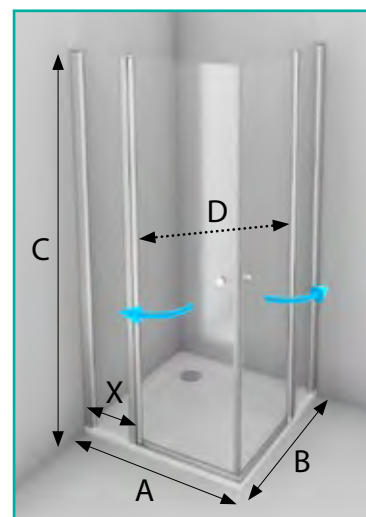

ESKRH sprchový kout čtvercový s rohovým vstupem

		bílá / čiré sklo	elox / čiré sklo
ESKRH 2/90	X 39 cm, A 90 cm, B 90 cm, C 190 cm, D šířka vstupu 68 cm, instalační rozměry 87,5 - 89,5 cm	20.910 Kč	20.850 Kč
ESKRH 2/100	X 49 cm, A 100 cm, B 100 cm, C 190 cm, D šířka vstupu 68 cm, instalační rozměry 97,5 - 99,5 cm	21.280 Kč	21.220 Kč

vaničky: 90×90 - DANTE-K, DORNE-K, DRACO, STONE, HERCULES, ERIS, VENUS, NAZCA, KEA, LIBRA;

100×100 - DANTE-K, DRACO, HERCULES, VENUS, NAZCA

doplňky: VZPĚRA ÚHLOVÁ 300 MM, VZPĚRA PREMIUM, VZPĚRNÁ TYČ 1000MM STĚNA-SKLO