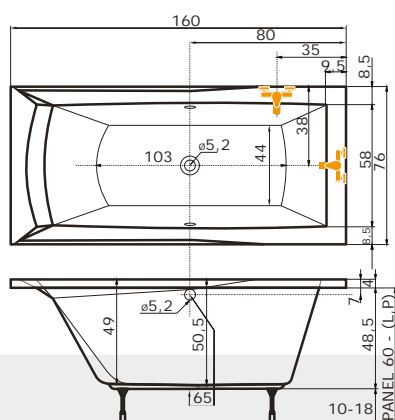

Ceny jsou uvedeny včetně DPH.
V ceně vany jsou nožičky.