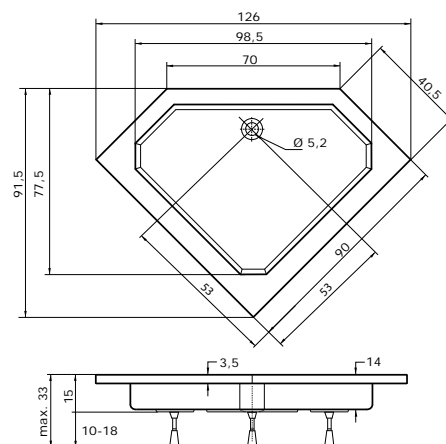

4.590 Kč

doplňky	str.	cena
SKPÚ 4/90	105	od 9.140 Kč
PSKPÚ 1/90	117	18.380 Kč
NSKPÚ 1/90	123	od 22.720 Kč
KRYCÍ PANEL		2.295 Kč
SIFON T50	74	250 Kč
KOVOVÉ NOŽIČKY	74	1.330 Kč
PLASTOVÉ NOŽIČKY	74	670 Kč