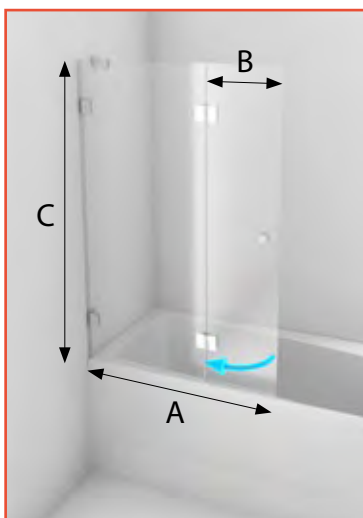

levé provedení

		čiré sklo
NVZKR 2/90 S L, P	A 90 cm, B 40 cm, C 150 cm	12.420 Kč
NVZKR 2/100 S L, P	A 100 cm, B 65 cm, C 150 cm	13.070 Kč
NVZKR 2/115 S L, P	A 115 cm, B 77 cm, C 150 cm	13.365 Kč

vany:

ALEA, ALEA-S, BARBADOS, CANARIA, COLUMBA, ELBA, FENIX, GALIA, HARMONY (POUZE NVZKR 2/90), IBIZA, KLASIK 120-180, KLASIK 180 C, LAGOS 160 (POUZE NVZKR 2/115), LAGOS 170 (POUZE NVZKR 2/90), MALLORCA, NERA, ORIENT, PALMA, PORTA, TENERIFE, TITAN, TREND, TUBA (POUZE NVZKR 2/115) VARADERO, VELA

doplňky: VZPĚRA ÚHLOVÁ 300 MM, VZPĚRA PREMIUM NEW, VZPĚRNÁ TYČ 1000MM STĚNA-SKLO