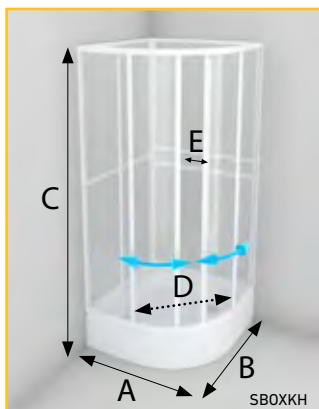

PEARL (plast)
2,5 mm

185 cm

otevírání
posuvně

barva bílá

VZKR 1/70, 1/80 vanová zástěna křídlová jednodílná

		barva	pearl	čiré sklo	chinchilla
VZKR 1/70 + WATER OFF	A 70 cm, B 64,5 cm, C 135 cm	bílá	3.570 Kč	3.860 Kč	4.430 Kč
		bílá	–	3.970 Kč	4.570 Kč
VZKR 1/80 + WATER OFF	A 80 cm, B 74,5 cm, C 135 cm	bílá	3.780 Kč	4.420 Kč	5.060 Kč
		bílá	–	4.550 Kč	5.140 Kč