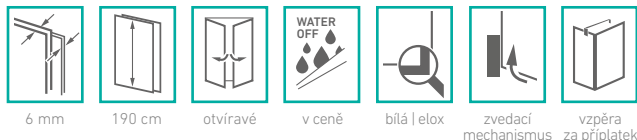

ESKKH sprchový kout čtvrtkruhový

		bílá / čiré sklo	elox / čiré sklo
ESKKH 2/90 R55	X 33 cm, A 90 cm, B 90 cm, C 190 cm, D šířka vstupu 74 cm, instalační rozměry 87,5 - 89,5 cm	24.420 Kč	24.360 Kč
ESKKH 2/100 R55	X 43 cm, A 100 cm, B 100 cm, C 190 cm, D šířka vstupu 74 cm, instalační rozměry 97,5 - 99,5 cm	24.750 Kč	24.690 Kč

vaničky: 90×90 R55 - VENTE-K, VERNE-K, VIRGO, VESTA, LIMO, SANO; 100×100 R55 - VENTE-K, VIRGO, VESTA, LIMO

doplňky: VZPĚRA ÚHLOVÁ 300 MM, VZPĚRA PREMIUM, VZPĚRNÁ TYČ 1000MM STĚNA-SKLO