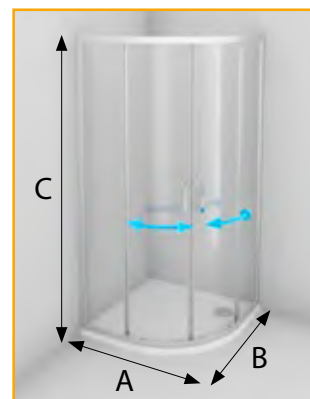

sprchový kout