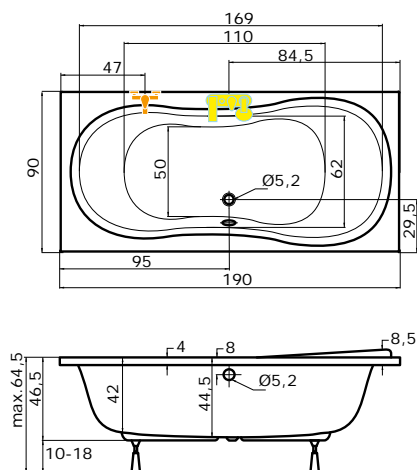

masážní systém	cena	masážní systém	cena
ECO HYDRO	15.790 Kč	WINDY	26.590 Kč
ECO AIR	16.220 Kč	DUO PNEU	36.580 Kč
ECO HYDRO AIR	22.860 Kč	DUO	45.430 Kč
BASIC	22.170 Kč	DUO LIGHT	49.060 Kč
EASY	29.830 Kč	EXCELLENT DUO	79.580 Kč

Cena masážního systému zahrnuje: vanu, systém, předodpadový komplet, samonosný rám