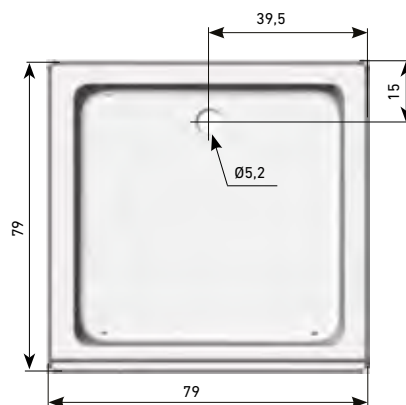

Trojbox se závěsem,
rám elox

44.690 Kč

BCDZ 1/79 B/2P – 1S

Samostatný se závěsem,
rám bílý

17.290 Kč

BCDZ 2/79 B/3P – 2S

Dvojbox se závěsem,
rám bílý

32.160 Kč

BCDZ 3/79 B/4P – 3S

Trojbox se závěsem,
rám bílý

47.070 Kč

Barva: bílá

Svým provedením jsou tyto boxy vhodné pro mobilní sociální zařízení, kontejnery a montované stavby. Jejich výhodou je možnost rychlého zabudování v jakémkoliv prostoru, stačí pouze připojit přívod vody a odpad. Boxy jsou sestaveny ze samostatné vaničky a pláště. Vanička je pevně spojena s kovovým nosným rámem, který je uzpůsoben k přišroubování do podlahy a má výškově nastavitelné přední nožičky, umožňující vyrovnání celé sestavy. Vanička je doplněna kryty, které umožní odvětrání a úklid pod vaničkou. Plášť boxů je sestaven z jednotlivých stěn spojených rohovými profily. Tyto stěny jsou tvořeny rámy z hliníkových tenkostěnných profilů, do nichž jsou pomocí těsnění vloženy bílé výplně z materiálu ABS o tloušťce 3,2 mm. Profily jsou buď v povrchové úpravě stříbrný elox nebo bílý komaxit. Zadní stěna je rozdělena 2 krát výztužným profilem pro upevnění sprchové baterie (rozteč 150 mm), boční stěny jsou vyztuženy střední příčkou. Plášť boxu je nasunut na lem vaničky, sešroubován a zatěsněn sanitárním silikonovým tmelem. Konstrukční uspořádání boxu umožňuje kromě montáže samostatného boxu i montáž sestav boxů se společnou střední stěnou (BCDZ 2) nebo stěnami (BCDZ 3).