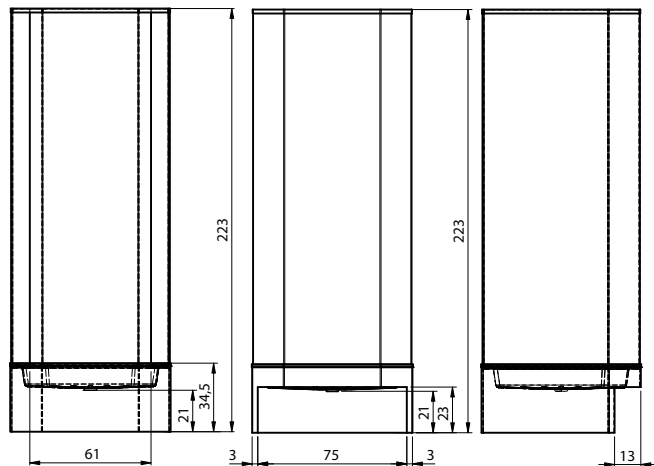

BEZ VÝŘEZU

S VÝŘEZEM

detail drážky ve vaničce

DORA

81 × 81 × 212 cm

91 × 91 × 212 cm

závěs, 80 × 80 **14.640 Kč**

závěs, 90 × 90 **15.820 Kč**