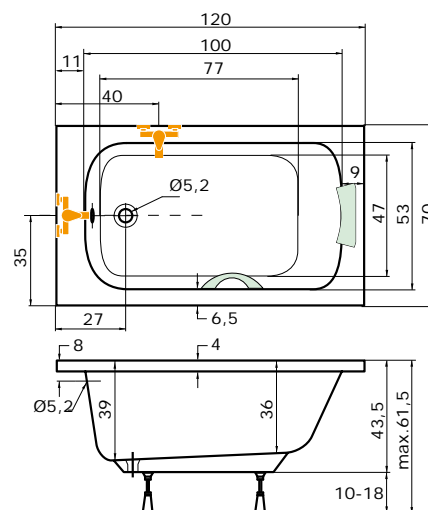

KLASIK 120

doplňky	str.	cena
ČELNÍ KRYCÍ PANEL 120 × 53	69	3.230 Kč
BOČNÍ KRYCÍ PANEL 70 × 53	69	2.295 Kč
PODHLAVNÍK ZKOSENÝ	72	1.640 Kč
MADLO ELEGANCE 185	73	710 Kč
VZKR 1/70	107	od 3.570 Kč
VZKR 2/90	107	od 5.095 Kč
VZKR 3/100, 3/110	107	od 6.290 Kč
BSVP 70	109	od 2.660 Kč
VZP 2/120	109	od 7.995 Kč
PVZKR 2/100 S	119	11.830 Kč
PVZKK 2/110 S	119	13.630 Kč
EVZKR 1/70 S, E	136	od 7.140 Kč
NSKDVS 1/100-80	125	od 19.450 Kč
PŘEODPADOVÝ KOMPLET (47 cm)	73	1.070 Kč

masážní systém	cena
ECO HYDRO	13.020 Kč
ECO AIR	13.340 Kč
ECO HYDRO AIR	20.260 Kč
BASIC	19.490 Kč
EASY	27.140 Kč
WINDY	22.020 Kč

Cena masážního systému zahrnuje:
vanu, systém, přeodpadový komplet, samonosný rám

120 × 70 × 39 cm, 85 l
vana bílá: 6.730 Kč