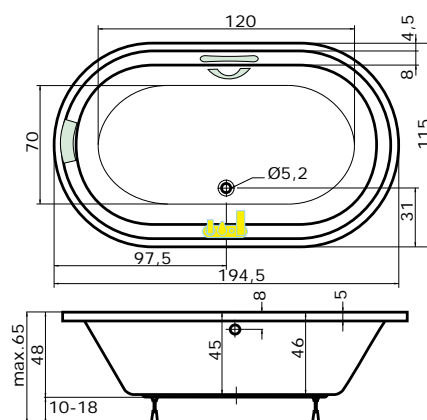

Rhodos 185

Rhodos 195