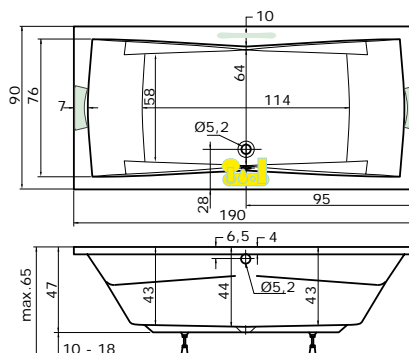

vana bílá: 180 × 80 cm **10.540 Kč** / 190 × 80 cm **11.190 Kč** / 190 × 90 cm **12.640 Kč**

masážní systém	CORONA 180 × 80	CORONA 190 × 80	CORONA 190 × 90
ECO HYDRO	15.880 Kč	16.120 Kč	16.660 Kč
ECO AIR	17.880 Kč	18.210 Kč	18.670 Kč
ECO HYDRO AIR	22.380 Kč	22.660 Kč	22.970 Kč
BASIC	21.880 Kč	22.080 Kč	22.170 Kč
EASY	29.990 Kč	30.540 Kč	30.770 Kč
WINDY	25.890 Kč	26.210 Kč	26.590 Kč
DUO PNEU	36.230 Kč	36.460 Kč	36.580 Kč
DUO	45.070 Kč	45.260 Kč	45.430 Kč
DUO LIGHT	48.690 Kč	48.890 Kč	49.060 Kč
EXCELLENT DUO	78.540 Kč	79.250 Kč	79.580 Kč

doplňky	str.	cena
NVZKR 2/90 S	126	12.420 Kč
NVZKR 2/100 S	126	13.070 Kč
PVZKR 1/80 S	119	8.095 Kč
PVZKR 2/100 S	119	11.830 Kč
PVZKR 2/110 S	119	13.630 Kč
EVZKR 1/70 S, E	136	od 7.140 Kč
EVZKR 1/80 S, E	136	od 7.250 Kč
NSKDVŠ 1/100-80	125	od 19.450 Kč
KRYCÍ PANEL 180 L, P	69	5.380 Kč
PODHLAVNÍK ZKOŠENÝ	72	1.640 Kč
MADLO ELEGANCE 280	73	710 Kč
PŘEODPADOVÝ KOMPLET (70 cm)	73	1.630 Kč

Cena masážního systému zahrnuje: vanu, systém, přeodpadový komplet, samonosný rám