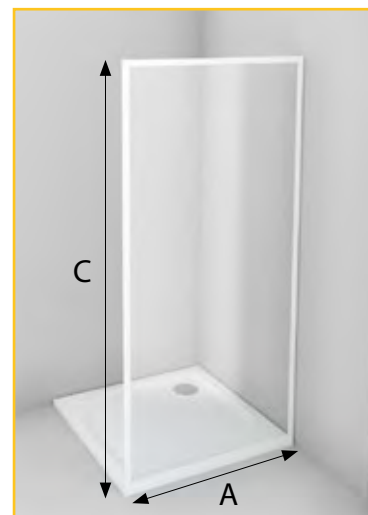

doplňky: PSS 185

Určeno pro kombinace s dveřmi SD a SDKR.

PEARL (plast)
2,5 mm,
SKLO 4 mm

185 cm

otevírání
pevné

za příplatek

barva bílá

otočné
provedení
180°