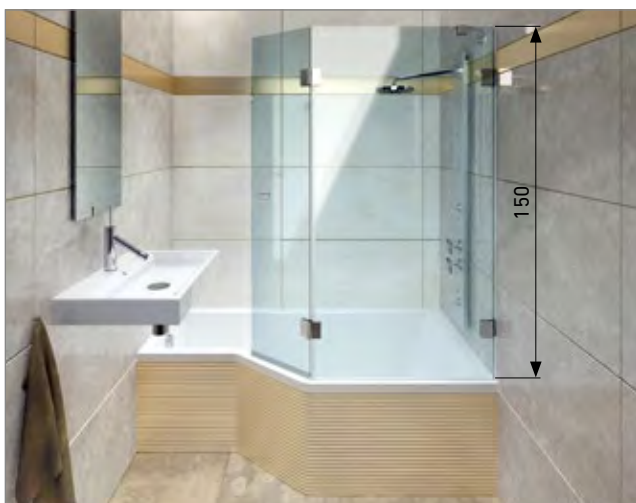

VANA TUBA

variace s vanovými zástěhami:

NVZKR 2/115 S

doporučeno pro: **TUBA 150/160/170**

cena: **13.365 Kč**