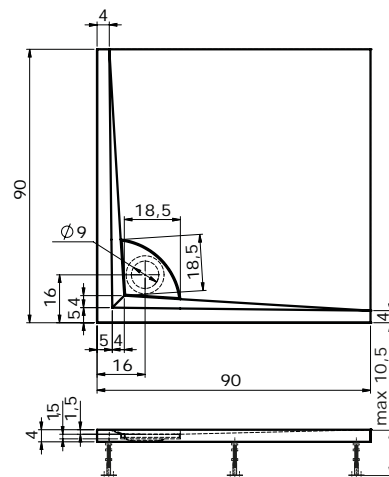

UPOZORNĚNÍ

- krytka odpadu vaničky je ze stejného materiálu jako vanička (litý mramor)
- při montáži sprchové vaničky je nutné vždy použít sifon TK90