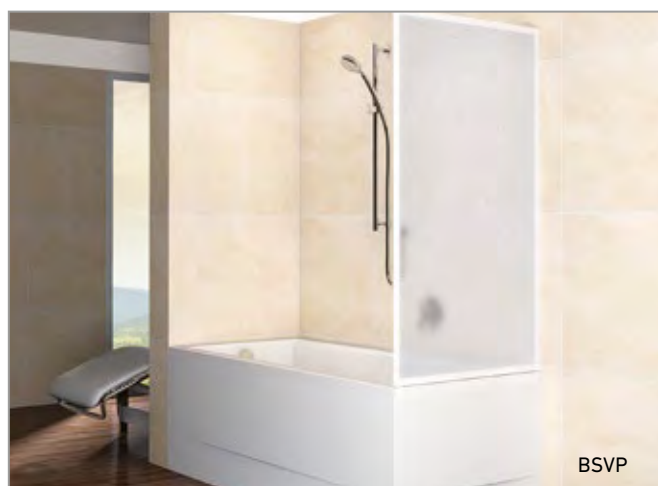

PEARL (plast)
2,5 mm,
SKLO 4 mm

135 cm

otevírání
pevné

za příplatek

barva bílá

otočné
provedení

VZP

BSVP