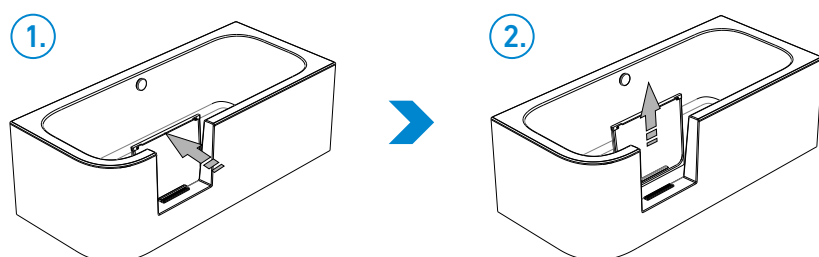

Tato dvířka jsou důsledně promyšlena do posledních detailů tak, aby nedošlo k úniku vody a aby byly jednoduše snímatelné.

Dvířka lze sejmout lehkým zatlačením dovnitř vany a vytažením směrem nahoru. Po sejmutí lze dvířka pověsit na stěnové úchyty, které jsou součástí balení.

doplňky - vanové zástěny:

VZKR 1/70, 1/80, 2/90; PVZKR 1/80; NVZKR 2/90; EVZKR 1/70, 1/80

Bez možnosti instalace masážních systémů.

VLOŽENÍ DVÍŘEK

SEJMUTÍ DVÍŘEK

THERA NEW

provedení LEVÁ/PRAVÁ

160 × 98 × 48 cm, 260 l
170 × 98 × 48 cm, 300 l