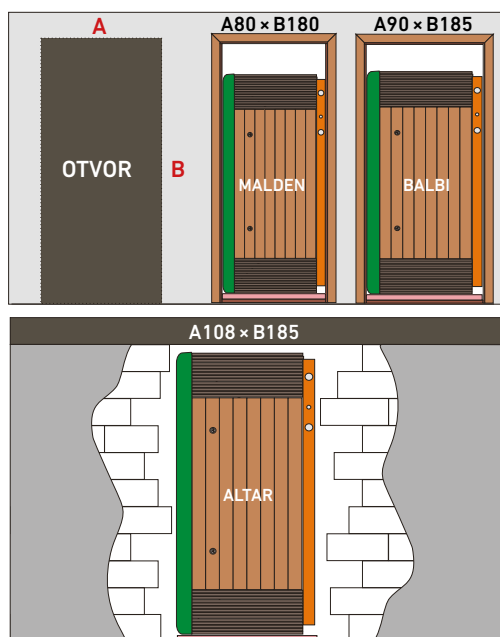

Na práh se pokládá stěhovací deska (5 cm) z extrudovaného polystyrenu.

PROSTOR PŘED ZÁRUBNĚMI (otvor ve stěně)

Aby bylo možné bezpečně prosunout Spa otvorem, musí být před ním i za ním optimální prostor pro manipulaci. Minimálně 40 cm mezi otvorem a stěnou a 200 cm pro MALDEN, 205 cm pro BALBI a 245 cm pro ALTAR před otvorem.