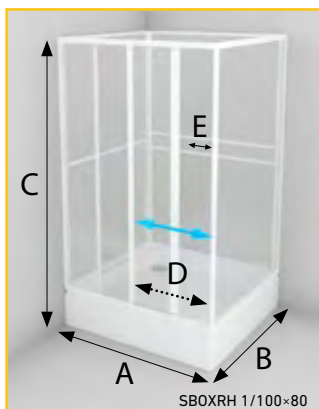

sprchový box čtvercový s rohovým vstupem **SBOXRH**

		barva	pearl
SBOXRH 2/80	A 80 cm, B 80 cm, C 185 cm, D šířka vstupu 47 cm, rozteč otvorů pro vodovodní baterie - E 15 cm	bílá	18.720 Kč
SBOXRH 2/90	A 90 cm, B 90 cm, C 185 cm, D šířka vstupu 52 cm, rozteč otvorů pro vodovodní baterie - E 15 cm	bílá	20.260 Kč
SBOXRH 1/100×80	A 100 cm, B 80 cm, C 185 cm, D šířka vstupu 42 cm, rozteč otvorů pro vodovodní baterie - E 15 cm	bílá	21.660 Kč

standardní součásti výrobku:

SBOXRH 2/80 - VANIČKA 80×80 IKARIA, SIFON T50, KRYCÍ PANEL - DVA KUSY PRO ROHOVÉ ZAKRYTÍ

SBOXRH 2/90 - VANIČKA 90×90 KEA, SIFON T50, KRYCÍ PANEL - DVA KUSY PRO ROHOVÉ ZAKRYTÍ

SBOXRH 1/100×80 - VANIČKA 100×80 HERCULES, SIFON T90

Standardně je box vyráběn v provedení:

zadní pevné stěny - bílá ABS, posuvné dveře - výplň PEARL, barva profilu - bílá

PEARL (plast)
2,5 mm

185 cm

otevírání
posuvně

barva bílá

otočné
provedení

SBOXRH 1/100×80

sprchový box čtvrtkruhový **SBOXKH**

		barva	pearl
SBOXKH 2/80	A 80 cm, B 80 cm, C 185 cm, D šířka vstupu 47 cm, rozteč otvorů pro vodovodní baterie - E 15 cm	bílá	20.110 Kč
SBOXKH 2/90	A 90 cm, B 90 cm, C 185 cm, D šířka vstupu 63 cm, rozteč otvorů pro vodovodní baterie - E 15 cm	bílá	20.550 Kč

standardní součásti výrobku:

SBOXKH 2/80 - VANIČKA 80×80 GOMERA, SIFON T50, KRYCÍ PANEL

SBOXKH 2/90 - VANIČKA 90×90 FLORES, SIFON T50, KRYCÍ PANEL

Standardně je box vyráběn v provedení:

zadní pevné stěny - bílá ABS, posuvné dveře - výplň PEARL, barva profilu - bílá

PEARL (plast)
2,5 mm

185 cm

otevírání
posuvně

barva bílá