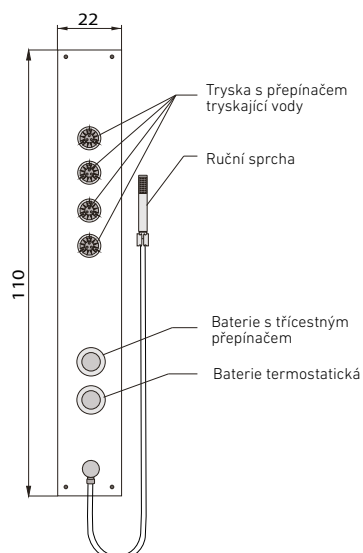

BOSS ECO P1

rohový sprchový panel

barva panelu	bílá

100 × 22 cm   **6.140 Kč**

provedení ovladačů: chrom
materiál: sklo

BOSS ECO P2

rohový sprchový panel

barva panelu	bílá

138 × 22 cm   **8.460 Kč**

provedení ovladačů: chrom
materiál: sklo

BOSS ECO THERM T1

rohový sprchový panel

barva panelu	bílá

110 × 22 cm   **6.750 Kč**

provedení ovladačů: chrom
materiál: sklo

BOSS ECO THERM T2

rohový sprchový panel

barva panelu	bílá

148 × 22 cm   **9.070 Kč**

provedení ovladačů: chrom
materiál: sklo