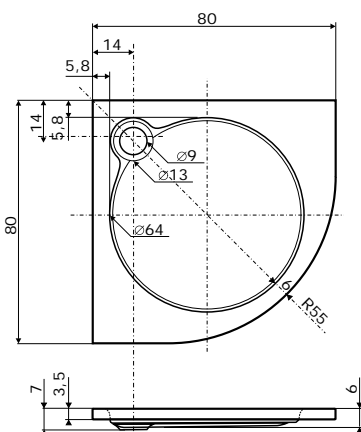

Vesta 80 × 80