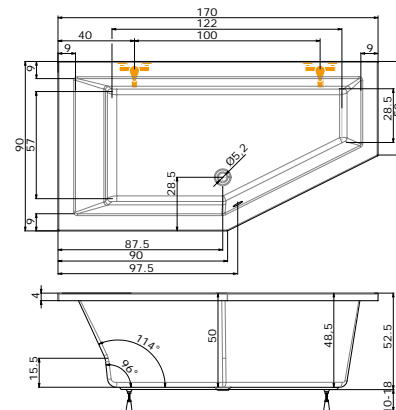

UPOZORNĚNÍ

- pro vanu LAGOS 160 je určena zástěna z řady PREMIUM NEW NVZKR 2/115 S
- pro vanu LAGOS 170 je určena zástěna z řady PREMIUM NEW NVZKR 2/90 S

Ceny jsou uvedeny včetně DPH.
V ceně vany jsou nožičky.