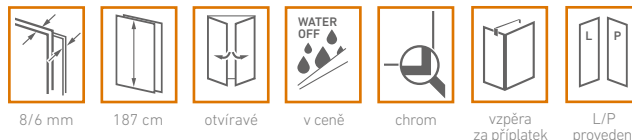

čiré sklo
PSDKR 1/90 S L, P	X 19 cm, A 90 cm C 187 cm, D šířka vstupu 68 cm, instalační rozměry 89,7 - 90,3 cm	11.950 Kč
PSDKR 1/100 S L, P	X 29 cm, A 100 cm C 187 cm, D šířka vstupu 68 cm, instalační rozměry 99,7 - 100,3 cm	12.230 Kč

vaničky: 90×90 - DANTE-K, DORNE-K, DRACO, STONE, HERCULES, ERIS, VENUS, NAZCA, KEA, LIBRA; 100×100 - DANTE-K, DRACO, HERCULES, VENUS, NAZCA; 90×75 - HERCULES, NAZCA, ODEON; 100×75 - PALLAS; 100×80 - DANTE-K, DRACO, STONE, HERCULES; 100×90 - DANTE-K, DRACO, STONE; 120×90 - DANTE-K, DRACO, STONE, HERCULES, NAZCA; 120×100 - KADMA; 140×90 - STONE, HERCULES

doplňky: VZPĚRA ÚHLOVÁ 300 MM, VZPĚRA PREMIUM, VZPĚRNÁ TYČ 1000MM STĚNA-SKLO

levé provedení