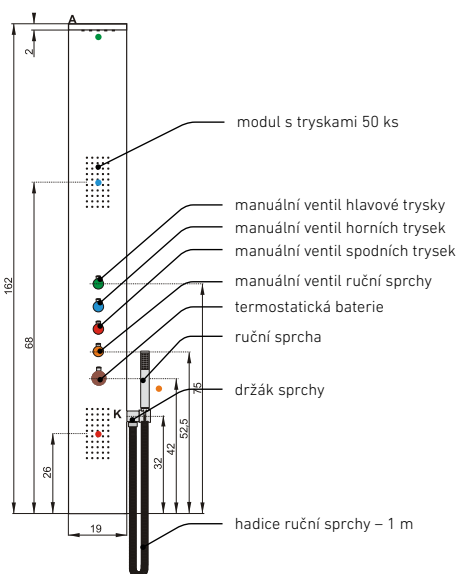

barva panelu	 bílá
160 × 20 cm	18.530 Kč
provedení ovladače: chrom	
materiál: ABS	

PONTOS

nástěnný sprchový panel

barva panelu	 bílá
162 × 19 × 54 cm	16.480 Kč
provedení ovladače: chrom	
materiál: hliník	