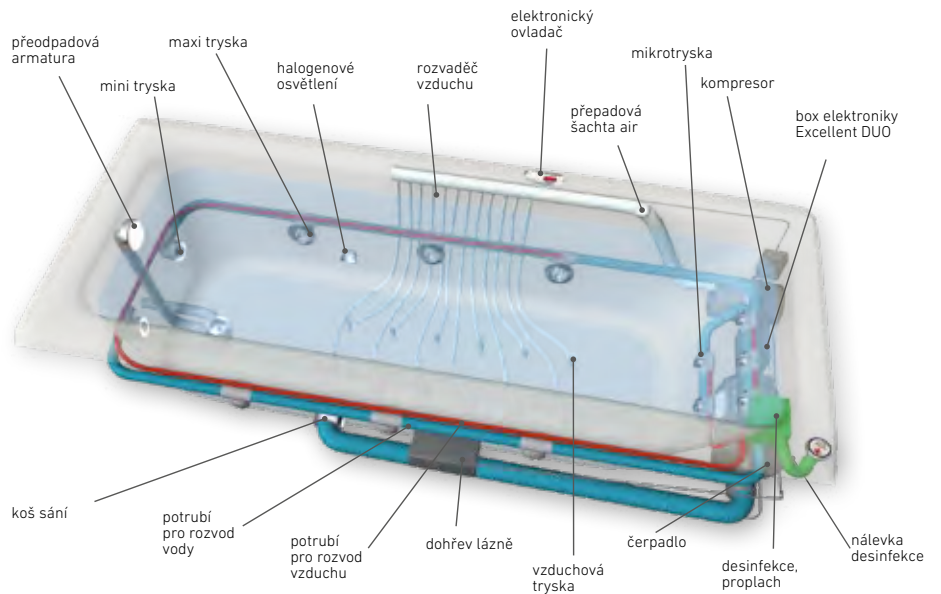

EASY

WINDY

DUO PNEU

DUO | DUO LIGHT

EXCELLENT DUO

Masážní systémy řady ECO

PŘEHLED

ECO HYDRO	ECO AIR	ECO HYDROAIR
PNEUMATICKÝ OVLADAČ	PNEUMATICKÝ OVLADAČ	PNEUMATICKÝ OVLADAČ – 2x
VZDUCHOVÁ REGULACE	–	VZDUCHOVÁ REGULACE
ČERPADLO	–	ČERPADLO
–	KOMPRESOR	KOMPRESOR
MAXI TRYSKA – 4x	–	MAXI TRYSKA – 4x
MINI TRYSKA – 2x	–	MINI TRYSKA – 2x
–	AIR TRYSKA – 10x	AIR TRYSKA – 10x