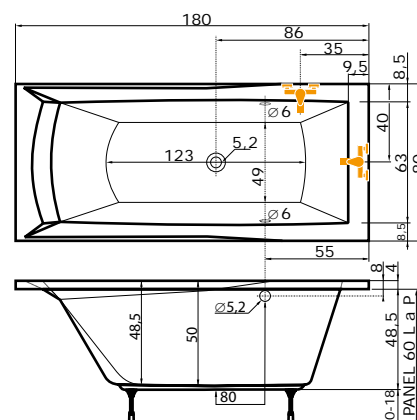

Ceny jsou uvedeny včetně DPH.
V ceně vany jsou nožičky.