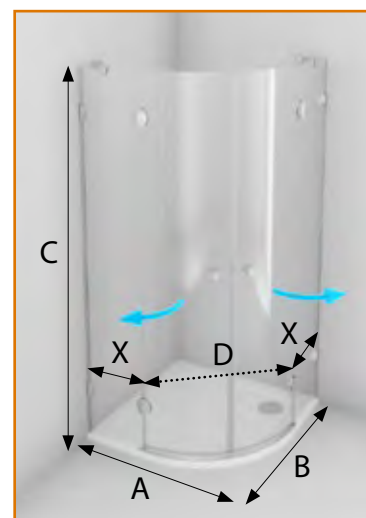

➤ Eco set - sestava s cenovou výhodou

PSKKH 2/100-80, 2/100-90

provedení LEVÉ/PRAVÉ

V ceně Eco setu PSKKH 2/100-80 je:

		barva	čiré sklo
sprchový kout PSKKH 2/100 - 80 R55 L, P	X 43 cm, A 98,5 cm, B 78,5 cm, C 187 cm, D šířka vstupu 72 cm, instalační rozměry 98,2-98,8 cm, 78,2-78,8 cm	bílá	23.090 Kč
litá vanička VIRGO 100 - 80 R55	100 × 80 × 3 cm, R55	bílá	
sifon T90			

V ceně Eco setu PSKKH 2/100-90 je:

		barva	čiré sklo
sprchový kout PSKKH 2/100 - 90 R55 L, P	X 43 cm, A 98,5 cm, B 88,5 cm, C 187 cm, D šířka vstupu 72 cm, instalační rozměry 98,2-98,8 cm, 88,2-88,8 cm	bílá	24.490 Kč
litá vanička VIRGO 100 - 90 R55	100 × 90 × 3 cm, R55	bílá	
sifon T90			

Povrchová úprava skla WATER OFF v ceně výrobku.

L P

způsob otevírání
sprchového koutu