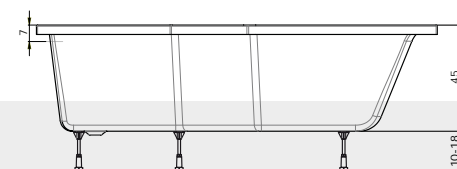

TUBA

provedení LEVÁ/PRAVÁ

150 × 75 × 45 cm, 200 l

160 × 80 × 45 cm, 225 l

170 × 80 × 45 cm, 240 l

Vana TUBA je koncipována tak, aby byl prostor v koupelně maximálně využit a proto je možné ji kombinovat s několika typy vanových a sprchových zástěn. Na následujících stranách uvádíme několik možností uspořádání vany a sprchového koutu, popřípadě vanu s vanovou zástěnou. Masážní systémy nelze instalovat.

doplňky	str.	cena
VZKR 1/70	107	od 3.570 Kč
VZKR 3/100	107	od 6.290 Kč
NVZKR 2/115 S	126	13.365 Kč
EVZKR 1/70 S, E	136	od 7.140 Kč
VZKR 1/80	107	od 3.780 Kč
PVZKR 1/80 S	119	8.095 Kč
EVZKR 1/80 S, E	136	od 7.250 Kč
NSKDVS 1/100-80	125	od 19.450 Kč
PODHLAVNÍK ZKOSENÝ	72	1.640 Kč
PŘEODPADOVÝ KOMPLET (70 cm)	73	1.630 Kč

vana bílá 150 cm: **9.080 Kč**

vana bílá 160 cm: **9.540 Kč**

vana bílá 170 cm: **9.960 Kč**

vaničky	str.	cena
100 × 80 Draco	76	6.995 Kč
100 × 80 Hercules	90	5.680 Kč