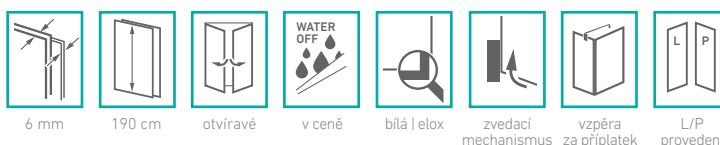

sprchová boční stěna pevná

EBS