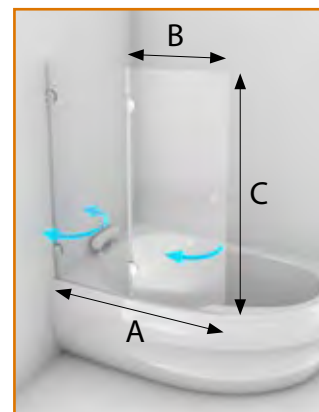

levé provedení

PVZKO 2/110 vanová zástěna dvoudílná oblouková

PVZKO 2/110 S L, P	A 110cm, C 150cm	čiré sklo 14.140 Kč
---------------------------	------------------	-------------------------------

vaničky: AURIGA, CEJLON, DIAMANT, DORADO 175, FLORIDA, ISLAND, SPINELL 160, SPINELL 180, SPINELL MONO, TAHITI