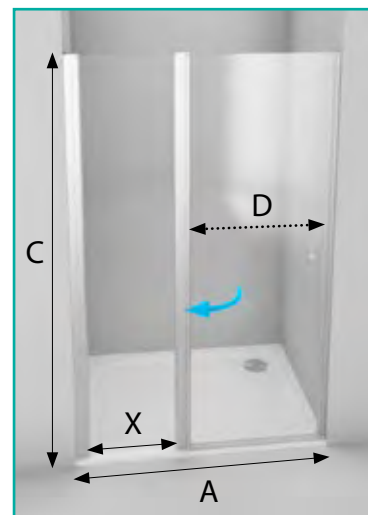

ESDKR 1-1/90, sprchové dveře křídlové s pevným dílem

1-1/100, 1-1/120, 1-1/140

		bílá / čiré sklo	elox / čiré sklo
ESDKR 1-1/90 L, P	X 29 cm, A 90 cm, C 190 cm, D šířka vstupu 68 cm, instalační rozměry 89,0 - 91,0 cm	11.950 Kč	11.670 Kč
ESDKR 1-1/100 L, P	X 29 cm, A 100 cm, C 190 cm, D šířka vstupu 68 cm, instalační rozměry 99,0 - 101,0 cm	12.670 Kč	12.090 Kč
ESDKR 1-1/120 L, P	X 49 cm, A 100 cm, C 190 cm, D šířka vstupu 68 cm, instalační rozměry 119,0 - 121,0 cm	12.995 Kč	12.680 Kč
ESDKR 1-1/140 L, P	X 69 cm, A 100 cm, C 190 cm, D šířka vstupu 68 cm, instalační rozměry 139,0 - 141,0 cm	14.980 Kč	14.690 Kč

vaničky: 90×90 - DANTE-K, DORNE-K, DRACO, STONE, HERCULES, ERIS, VENUS, NAZCA, KEA, LIBRA; 100×100 - DANTE-K, DRACO, HERCULES, VENUS, NAZCA; 90×75 - HERCULES, NAZCA, ODEON; 100×75 - PALLAS; 100×80 - DANTE-K, DRACO, STONE, HERCULES; 100×90 - DANTE-K, DRACO, STONE; 120×70 - NAZCA; 120×73 - RHEA; 120×75 - DIOVA; 120×80 - DANTE-K, DRACO, STONE, HERCULES, NAZCA; 120×90 - DANTE-K, DRACO, STONE, HERCULES, NAZCA; 120×100 - KADMA; 140×70 - NAZCA; 140×80 - STONE; 140×90 - STONE, HERCULES

doplňky: VZPĚRA ÚHLOVÁ 300 MM, VZPĚRA PREMIUM, VZPĚRNÁ TVĚ 1000MM STĚNA-SKLO

levé provedení

ESDKR 1/80, 1/90 sprchové dveře křídlové

		bílá / čiré sklo	elox / čiré sklo
ESDKR 1/80 L, P	X 19 cm, A 80 cm, C 190 cm, D šířka vstupu 68 cm, instalační rozměry 79,0 - 81,0 cm	11.065 Kč	10.995 Kč
ESDKR 1/90 L, P	X 29 cm, A 90 cm, C 190 cm, D šířka vstupu 68 cm, instalační rozměry 89,0 - 91,0 cm	11.640 Kč	11.295 Kč

vaničky: 80×80 - DRACO, STONE, HERCULES, IKARIA, BIANCA, VENUS 80, NAZCA 80, STEFANI, JUNO; 90×90 - DANTE-K, DORNE-K, DRACO, STONE, HERCULES, ERIS, VENUS, NAZCA, KEA, LIBRA; 100×80 - DANTE-K, DRACO, STONE, HERCULES; 100×90 - DANTE-K, DRACO, STONE; 120×80 - DANTE-K, DRACO, STONE, HERCULES, NAZCA; 120×90 - DANTE-K, DRACO, STONE, HERCULES, NAZCA; 140×80 - STONE; 140×90 - STONE, HERCULES