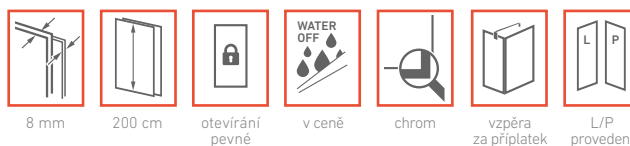

sprchová stěna pevná - třídílná **NSSL3 L, P**

NSSL3 L, P	150×100×200 cm	čiré sklo
		22.390 Kč

vaničky: 100×100 - DANTE-K, DRACO, HERCULES, VENUS, NAZCA

doplňky: VZPĚRNÁ TYČ 1000 MM STĚNA-SKLO, VZPĚRNÁ TYČ 1000 MM SKLO-SKLO

sprchová stěna pevná - třídílná **NSSU3 L, P**

NSSU3 L, P	120×120×40 cm	čiré sklo
		21.890 Kč

vaničky: 100×100 - DANTE-K, DRACO, HERCULES, VENUS, NAZCA

doplňky: VZPĚRNÁ TYČ 1000 MM STĚNA-SKLO