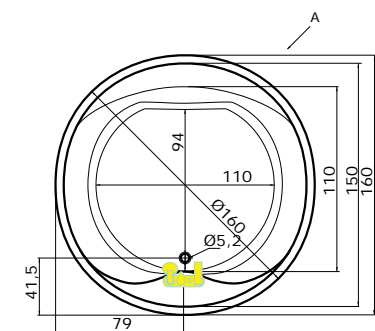

masážní systém	cena	masážní systém	cena
BASIC	29.520 Kč	DUO PNEU	40.770 Kč
EASY	36.670 Kč	DUO	49.990 Kč
WINDY	32.060 Kč	DUO LIGHT	53.620 Kč
		EXCELLENT DUO	84.040 Kč

Ceny masážních systémů platí pro BORNEO-R i BORNEO-O, ceny zahrnují: vanu, systém, předodpadový komplet, samonosný rám

doplňky	str.	cena
PŘEODPADOVÝ KOMPLET (47 cm)	73	1.070 Kč

BORNEO-O

Borneo-O