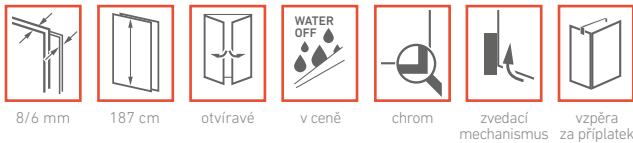

NSKRH sprchový kout čtvercový s rohovým vstupem

		master carre	čiré sklo
NSKRH 2/90	X 39 cm, A 88.5 cm, B 88.5 cm, C 187 cm, D šířka vstupu 68 cm, instalační rozměry 88,2 - 88,8 cm	32.660 Kč	25.980 Kč
NSKRH 2/100	X 49 cm, A 98.5 cm, B 98.5 cm, C 187 cm, D šířka vstupu 68 cm, instalační rozměry 98,2 - 98,8 cm	33.970 Kč	27.090 Kč

vaničky: 90×90 - DANTE-K, DORNE-K, DRACO, STONE, HERCULES, ERIS, VENUS, NAZCA, KEA, LIBRA; 100×100 - DANTE-K, DRACO, HERCULES, VENUS, NAZCA

doplňky: VZPĚRA ÚHLOVÁ 300 MM, VZPĚRA PREMIUM NEW