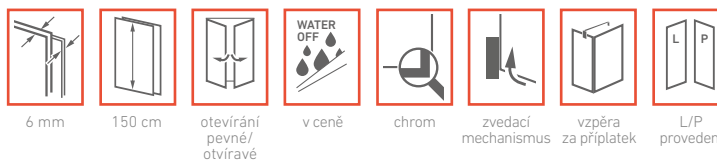

6 mm

150 cm

otevírání

pevné/
otvíravé

v ceně

chrom

zvedací

mechanismus

vzpěra

za příplatek

L/P

provedení