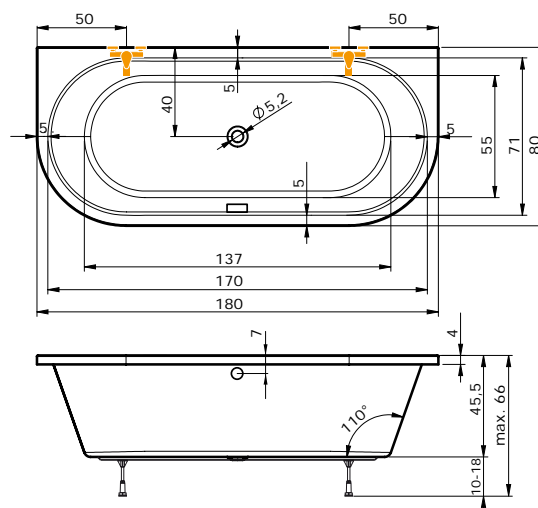

doplňky	str.	cena
KRYCÍ PANEĽ	69	17.640 Kč
PŘEODPADOVÝ KOMPLET (70 cm)	73	1.630 Kč