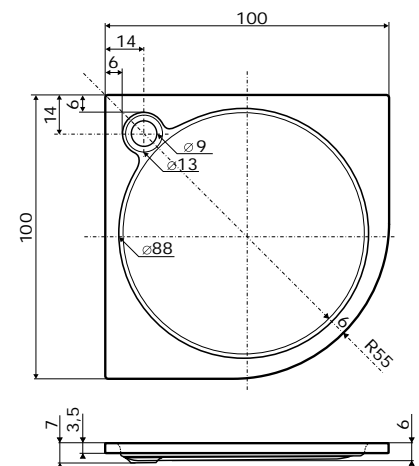

Vesta 100 × 100