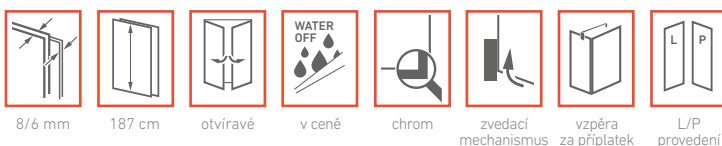

NSKPÚ sprchový kout pětiúhelníkový

		master carre	čiré sklo
NSKPÚ 1/90 L, P	X 39 cm, A 88.5 cm, B 88.5 cm, C 187 cm, D šířka vstupu 68 cm, instalační rozměry 88,2 - 88,8 cm	25.270 Kč	22.720 Kč

vaničky: 90×90 - ZEUS, PEGAS

doplňky: VZPĚRA ÚHLOVÁ 300 MM, VZPĚRA PREMIUM NEW