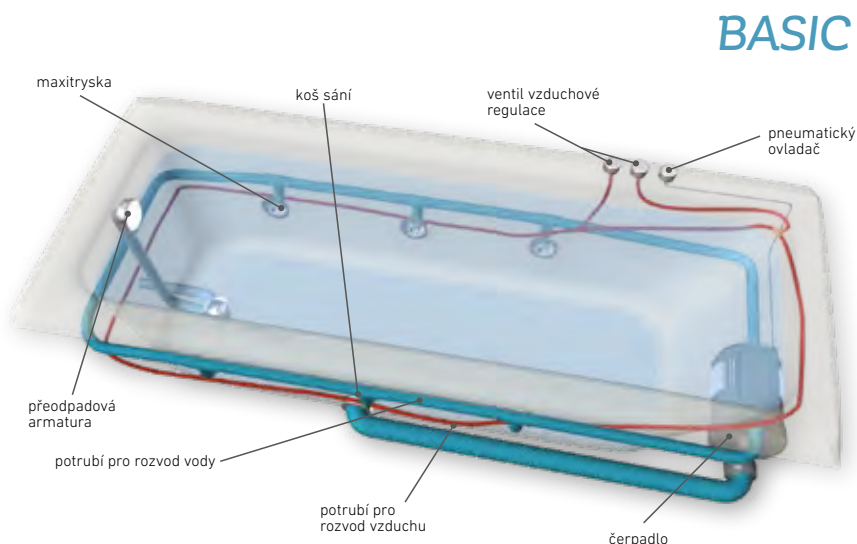

Masážní systémy řady STANDARD

PŘEHLED

VÝBAVA	VANA	BASIC	EASY	WINDY	DUO PNEU	DUO (LIGHT)	EXCELLENT DUO
		HYDRO	HYDRO	AIR	HYDRO AIR	HYDRO AIR	HYDRO AIR
Pneumatický ovladač		●			●		
Vzduchová regulace		●	●		●	●	
Elektronický ovladač			●	●		●	●
Kompresor				●	●	●	●
Čerpadlo		●	●		●	●	●
MAXI tryska	Standardní výbava	6	6		6	6	6
	Apollonia, Antalye, Diamant, Spinell 160 a 180	4	4		4	4	4
	Athina	6	6		6	6	6
MINI tryska	Standardní výbava		2			2	2
	Diamant, Spinell	2	2		2	2	2
	Apollonia, Antalye, Athina	0	0		0	0	0
MIKRO tryska	Standardní výbava		5			5	5
	Apolonia, Antalye	10	10		10	10	10
	Athina	20	20		20	20	20
	Diamant, Spinell 160 a 180		8			8	12
AIR tryska	Standardní osazení / Athina			12 / 20	12 / 20	12 / 20	12 / 20
Zónování tlaku vody	Pouze Apollonia, Antalye, Athina	●	●		●	●	●
Pulzace hydro masáže			●			●	●
Pulzace air masáže				●		●	●
Časovač masáží							●
Bezpečnostní senzor			●	●		●	●

DOPLŇKOVÉ SYSTÉMY

Chromoterapie	doplňkové	*	*	*	*	* 2)	* 2)
Halogenové osvětlení	doplňkové	*	*	*	*	* 1)	●
Proplach a desinfekce	doplňkové	*	*		*	*	●
Napouštění přes přeodpadový komplet	doplňkové	*	*	*	*	*	*
Dohřev	doplňkové	*	*		*	*	●

● součást systému * je možno instalovat na přání 1) u systému DUO LIGHT součástí systému 2) chromoterapie nahrazuje standardní halogenové osvětlení
Upozornění: atypické osazení trysek u van COSNTANTA LUX a ASTERIA. Více informací u jednotlivých výrobků.