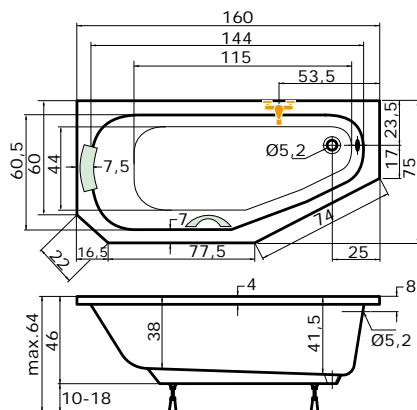

PANAMA

provedení LEVÁ/PRAVÁ

160 × 75 × 41 cm, 100 l
vana bílá: 7.570 Kč

doplňky	str.	cena
ČELNÍ KRYCÍ PANEĽ	69	5.140 Kč
PODHLAVNÍK STANDARD	72	1.640 Kč
MADLO ELEGANCE 185	73	710 Kč
PŘEODPADOVÝ KOMPLET (47 cm)	73	1.070 Kč

PANAMA P

PANAMA L