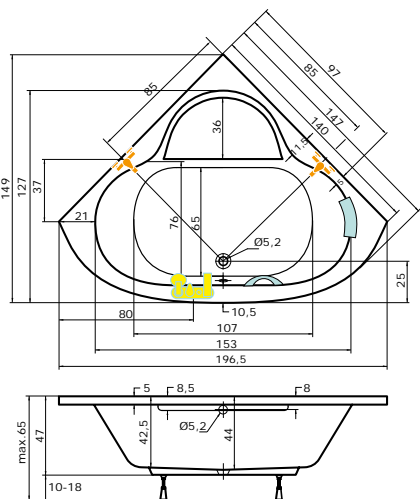

KASSANDRA

147 × 147 × 44 cm, 190 l
vana bílá: 10.940 Kč

doplňky	str.	cena
PODHLAVNÍK STANDARD	72	1.640 Kč
MADLO ELEGANCE 185	73	710 Kč
KRYCÍ PANEĽ KASSANDRA	69	5.140 Kč
VZKO 1/80 P KASSANDRA	108	4.595 Kč
VZKO 2/110 P KASSANDRA	108	6.050 Kč
PŘEODPADOVÝ KOMPLET (47 cm)	73	1.070 Kč

masážní systém	cena	masážní systém	cena
ECO HYDRO	17.640 Kč	WINDY	28.165 Kč
ECO AIR	18.250 Kč	DUO PNEU	37.260 Kč
ECO HYDRO AIR	24.695 Kč	DUO	46.245 Kč
BASIC	22.380 Kč	DUO LIGHT	49.875 Kč
EASY	32.935 Kč	EXCELLENT DUO	80.950 Kč

Cena masážního systému zahrnuje: vanu, systém, přeodpadový komplet, samonosný rám

DIAMANT

149 × 149 × 53 cm, 442 l
vana bílá: 15.320 Kč

doplňky	str.	cena
KRYCÍ PANEĽ	69	5.140 Kč
PODHLAVNÍK STANDARD	72	1.640 Kč
MADLO ELEGANCE 185	73	710 Kč
PVZKO 2/110 S	119	14.140 Kč
PŘEODPADOVÝ KOMPLET (80 cm)	73	1.810 Kč