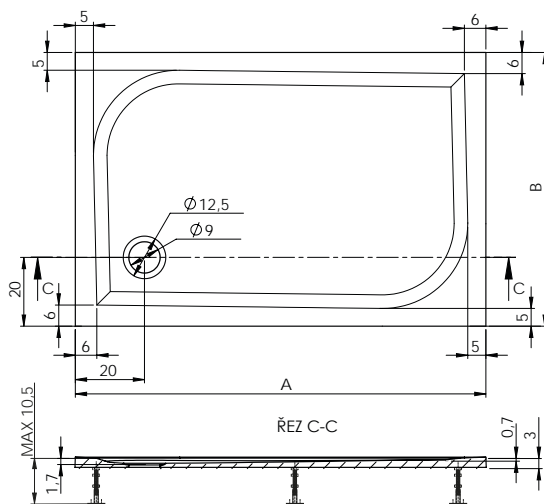

DRACO 100 × 80, 100 × 90		
*jen pro 100 × 80, **jen pro 100 × 90		
ESDKR 1/80 S*	135	od 10.995 Kč
ESDKR 1-1/100 - 80*	134	od 18.430 Kč
ESDKR 1/90 S**	135	od 11.295 Kč
ESDKR 1-1/90 S**	135	od 11.295 Kč
EBS 90**	134	od 6.820 Kč
PBS 90**	118	7.390 Kč
EBS 100	134	od 6.960 Kč
ESDKR 1-1/100	135	od 12.090 Kč
PBS 100	118	7.930 Kč
PSDKR 1/100	118	12.230 Kč
NBS 100	126	od 9.470 Kč
NSKDV5 1/100-80	125	od 19.450 Kč

sprchové zástěny	str.	cena
DRACO 120 × 80, 120 × 90		
*jen pro 120 × 80, **jen pro 120 × 90		
ESDKR 1/80 S*	135	od 10.995 Kč
ESDKR 1/90 S, E**	135	od 11.295 Kč
ESDKR 1-1/90**	135	od 11.670 Kč
EBS 90**	134	od 6.820 Kč
PBS 90**	118	od 7.390 Kč
PSDKR 1/90 S**	118	11.950 Kč
NSDKR 1/90 S**	124	od 14.195 Kč
NBS 90 S**	126	od 8.490 Kč
ESDKR 1-1/120	135	od 12.680 Kč
ESDKR 2/120 S, E	135	od 15.620 Kč
EBS 120	134	od 7.260 Kč
SD 1/120	104	od 7.990 Kč
KLSD 1/120 S	113	8.090 Kč
NSDKR 1/120	124	od 18.370 Kč
PSDKR 1/120 S, L	118	16.930 Kč
NSSP1	129	10.160 Kč
NSSR1	129	11.860 Kč

doplňky	str.	cena
SIFON T90	74	390 Kč
NOŽIČKY	typ vaničky	
sada 5 ks	80 × 80, 90 × 90	74 180 Kč
sada 7 ks	100 × 80, 120 × 80	74 240 Kč
sada 9 ks	100 × 100, 100 × 90, 120 × 90	74 300 Kč

	A	B
100 × 80	100	80
100 × 90	100	90
120 × 80	120	80
120 × 90	120	90