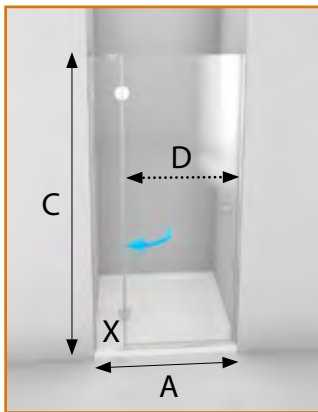

vaničky: 90×90 - ZEUS, PEGAS

doplňky: VZPĚRA ÚHLOVÁ 300 MM, VZPĚRA PREMIUM

sprchové dveře křídlové s pevným dílem PSDKR 1/90, 1/100

levé provedení

		čiré sklo
PSDKR 1/90 S L, P	X 19 cm, A 90 cm C 187 cm, D šířka vstupu 68 cm, instalační rozměry 89,7 - 90,3 cm	11.950 Kč
PSDKR 1/100 S L, P	X 29 cm, A 100 cm C 187 cm, D šířka vstupu 68 cm, instalační rozměry 99,7 - 100,3 cm	12.230 Kč