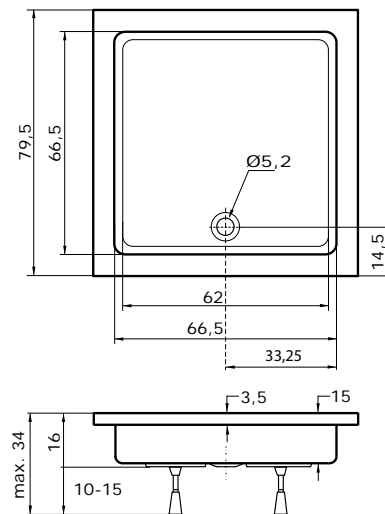

JUNO

80 × 80 × 15 cm, bílá 4.335 Kč

doplňky	str.	cena
KOVOVÉ NOŽIČKY	74	1.330 Kč
PLASTOVÉ NOŽIČKY	74	670 Kč
SKRH 2/80	103	od 8.790 Kč
KLSKRH 2/80 S	112	8.995 Kč
BSSP 80	105	od 3.070 Kč
SDK 80	104	od 6.310 Kč
SDKR 1/80	104	od 4.610 Kč
SD 2/80	104	od 6.980 Kč
PSKRH 2/80 S	117	22.420 Kč
ESDKR 1/80 S	135	od 10.995 Kč
SIFON T50	74	250 Kč