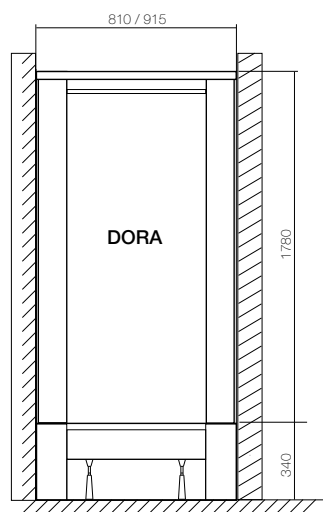

Pozor na stavební průchody – otvory, které jsou menší než rozměr boxu.

UPOZORNĚNÍ