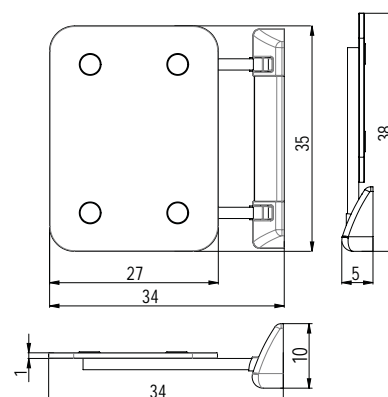

Sedátka *ECO FASHION*

ECO FASHION STANDARD

35 × 33 × 10 cm 2.810 Kč

ECO FASHION ICE

36 × 37,5 × 10 cm 3.550 Kč

TEIKO®

masážní boxy

dáváme vodě
tvar