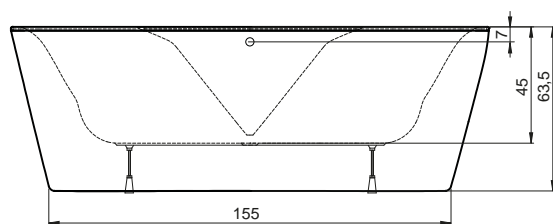

UPOZORNĚNÍ

CONSTANTA LUX

185 × 90 × 63,5 cm | 270 l

volně stojící akrylátová vana
s neviditelným spojem

vana bílá: **32.220 Kč**

V ceně vany jsou nožičky i přeodpadový komplet, které jsou již instalovány na vaně. Vana je z výroby ustavena, nožičky jsou vyšroubovány cca 4 mm pod panel vany. Tuto vůli v minimální toleranci je nutné dodržet i při montáži vany (viz nákres dole). Masážní systémy nelze osadit.