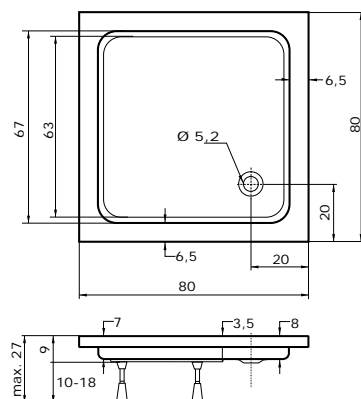

80 × 80 × 8 cm, bílá **4.135 Kč**

doplňky	str.	cena
SKRH 2/80	103	od 8.790 Kč
BSSP 80	105	od 3.070 Kč
SDK 80	104	od 6.310 Kč
SDKR 1/80	104	od 4.610 Kč
SD 2/80	104	od 6.980 Kč
PSKRH 2/80 S	117	22.420 Kč
ESDKR 1/80 S E	135	od 10.995 Kč
KRYCÍ PANEL		1.440 Kč
SIFON T50	74	250 Kč
KOVOVÉ NOŽIČKY	74	1.330 Kč
PLASTOVÉ NOŽIČKY	76	670 Kč