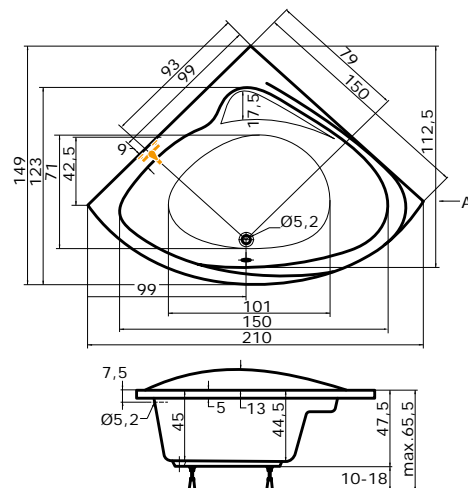

SUMATRA

150 × 150 × 45 cm, 235 l
vana bílá: 15.320 Kč

doplňky	str.	cena
KRYCÍ PANEL	69	5.140 Kč
PŘEODPADOVÝ KOMPLET (47 cm)	73	1.070 Kč

masážní systém	cena	masážní systém	cena
ECO HYDRO	18.150 Kč	WINDY	28.520 Kč
ECO AIR	18.720 Kč	DUO PNEU	37.510 Kč
ECO HYDRO AIR	25.390 Kč	DUO	46.560 Kč
BASIC	23.290 Kč	DUO LIGHT	50.190 Kč
EASY	33.340 Kč	EXCELLENT DUO	81.550 Kč

Cena masážního systému zahrnuje:
vanu, systém, předřadový komplet, samonosný rám

150 × 150 × 43 cm, 275 l
vana bílá: 15.320 Kč

doplňky	str.	cena
KRYCÍ PANEL	69	5.140 Kč
PODHLAVNÍK STANDARD	72	1.640 Kč
MADLO ELEGANCE 185	73	710 Kč
PVZKO 2/110 S	119	14.140 Kč
PŘEODPADOVÝ KOMPLET (47 cm)	73	1.070 Kč

masážní systém	cena	masážní systém	cena
ECO HYDRO	18.150 Kč	WINDY	28.520 Kč
ECO AIR	18.720 Kč	DUO PNEU	37.510 Kč
ECO HYDRO AIR	25.390 Kč	DUO	46.560 Kč
BASIC	23.290 Kč	DUO LIGHT	50.190 Kč
EASY	33.340 Kč	EXCELLENT DUO	81.550 Kč

Cena masážního systému zahrnuje:
vanu, systém, předřadový komplet, samonosný rám