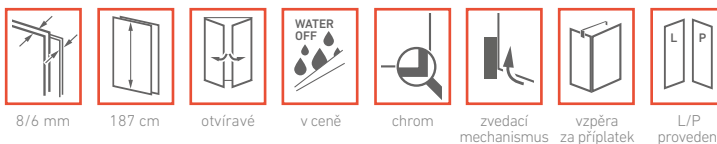

vaničky: 120×70 - NAZCA; 120×73 - RHEA; 120×75 - DIOVA; 120×80 - DANTE-K, DRACO, STONE, HERCULES, NAZCA; 120×90 - DANTE-K, DRACO, STONE, HERCULES, NAZCA; 120×100 - KADMA

doplňky: VZPĚRA ÚHLOVÁ 300 MM, VZPĚRA PREMIUM NEW, VZPĚRNÁ TYČ 1000MM STĚNA-SKLO