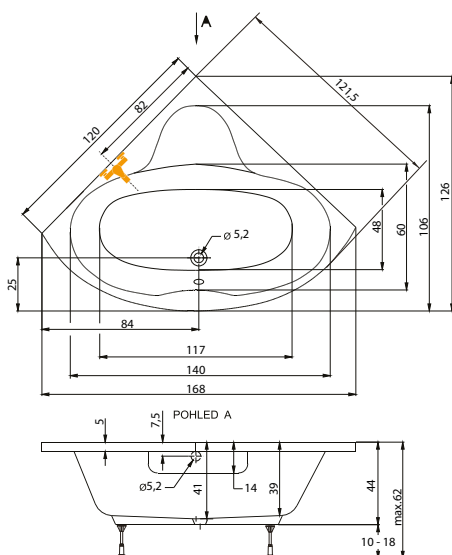

ISLAND

120 × 120 × 41 cm, 140 l
vana bílá: **9.995 Kč**

doplňky	str.	cena
PODHLAVNÍK STANDARD	72	1.640 Kč
KRYCÍ PANEĽ	69	5.140 Kč
VZ 2/120 P ISLAND	108	10.095 Kč
VZKO 1/80 P ISLAND	108	4.595 Kč
VZKO 2/110 P ISLAND	108	6.050 Kč
PVZKO 2/110 S	119	14.140 Kč
PŘEODPADOVÝ KOMPLET (47 cm)	73	1.070 Kč

masážní systém	cena
ECO HYDRO	16.530 Kč
ECO AIR	17.120 Kč
ECO HYDRO AIR	23.450 Kč
BASIC	20.820 Kč
EASY	30.510 Kč
WINDY	25.790 Kč

Cena masážního systému zahrnuje: vanu, systém, přeodpadový komplet, samonosný rám