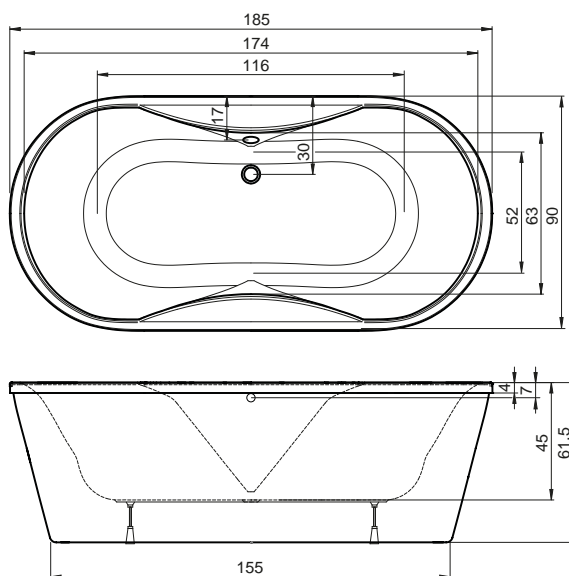

CONSTANTA EXTRA

185 × 90 × 61,5 cm | 270 l

volně stojící akrylátová vana
s podsunutým panelem

- veškeré rozvody vody a odpad musí být nainstalovány v podlaze
- vanu nelze osadit vanovou zástěnou

masážní systém	osazení trysek	cena
ECO HYDRO	4x Maxi	51.990 Kč
ECO AIR	10x Air	50.590 Kč
ECO HYDRO AIR	4x Maxi/10x Air	63.915 Kč
BASIC	4x Maxi/6x Mikro	56.090 Kč
EASY	4x Maxi/6x Mikro	60.250 Kč
WINDY	12x Air	57.350 Kč
DUO PNEU	4x Maxi/6x Mikro/12x Air	79.320 Kč

Cena masážního systému zahrnuje:
vanu, systém, předodpadový komplet, samonosný rám

Akrylátová vana CONSTANTA EXTRA je vyráběna výhradně s hydromasážními systémy. Krycí panel vany je podsunutý pod lem vany a lze ho kdykoliv jednoduše demontovat. Prostor mezi vanou a panelem je dostatečný pro umístění hydromasážního systému.

Vana je z výroby ustavena, nožičky jsou vyšroubovány cca 4 mm pod panel vany. Tuto vůli v minimální toleranci je nutné dodržet i při montáži vany (viz nákres dole).

UPOZORNĚNÍ