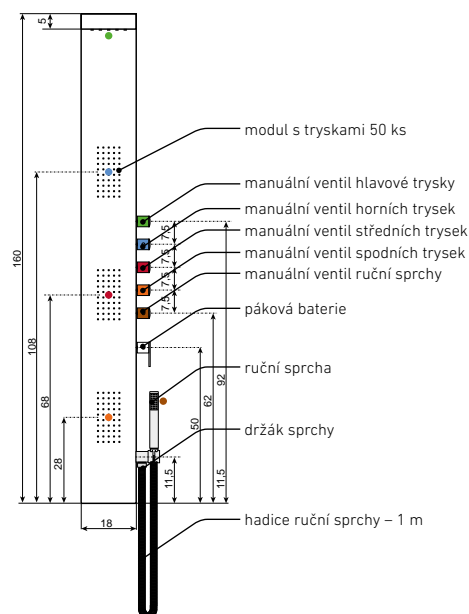

ARGES

nástěnný sprchový panel

barva panelu	nerez
160 × 18 × 48,5 cm	18.990 Kč
provedení ovladače: chrom	
materiál: ocel