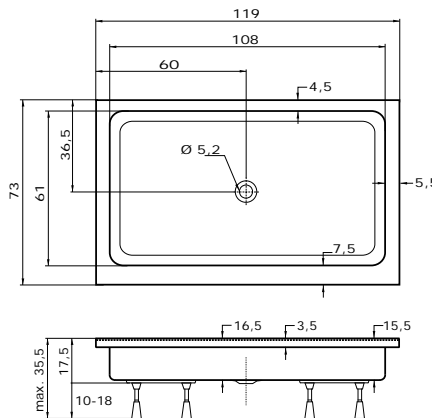

doplňky	str.	cena
KOVOVÉ NOŽIČKY	74	1.330 Kč
PLASTOVÉ NOŽIČKY	74	670 Kč
SIFON T90	74	390 Kč

	A	B	C
90 × 90 R55	90	104,5	127,5
100 × 100 R55	100	118,5	141,5

RHEA

120 × 73 × 15 cm, bílá **5.380 Kč**

doplňky	str.	cena
PLASTOVÉ NOŽIČKY	74	670 Kč
BSSP 73	105	od 2.995 Kč
SD 1/120	104	od 7.990 Kč
SD 2/120	104	od 7.990 Kč
KLSD 1/120 S	113	8.090 Kč
PSDKR 1/120	118	16.930 Kč
NSDKR 1/120	124	od 18.370 Kč
SIFON T50	74	250 Kč