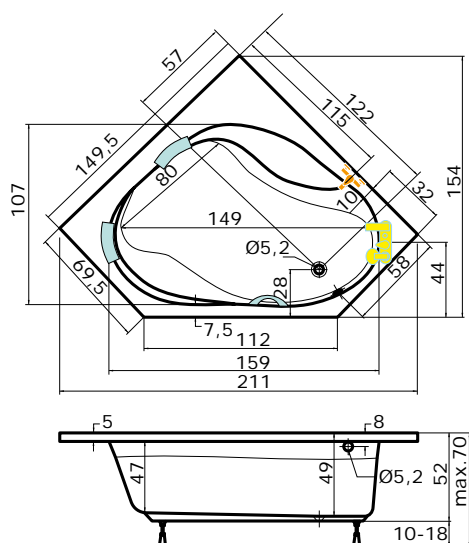

KORFU

150 × 150 × 49 cm, 235 l
vana bílá: 15.320 Kč

masážní systém	cena	masážní systém	cena
ECO HYDRO	18.150 Kč	WINDY	28.520 Kč
ECO AIR	18.720 Kč	DUO PNEU	37.510 Kč
ECO HYDRO AIR	25.390 Kč	DUO	46.560 Kč
BASIC	23.290 Kč	DUO LIGHT	50.190 Kč
EASY	33.340 Kč	EXCELLENT DUO	81.550 Kč

Cena masážního systému zahrnuje:
vanu, systém, předodpadový komplet, samonosný rám

doplňky	str.	cena
PODHLAVNÍK STANDARD	72	1.640 Kč
MADLO ELEGANCE 185	73	710 Kč
PŘEODPADOVÝ KOMPLET (47 cm)	73	1.070 Kč