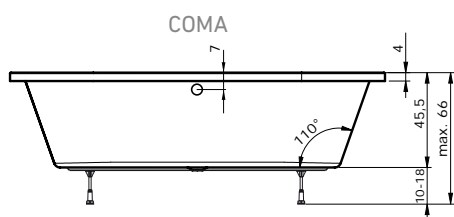

COMA, COMA LUX

provedení LEVÁ/PRAVÁ

NOVINKA

180 × 80 × 45,5 cm, 310 l

COMA LUX P
COMA P

COMA LUX L
COMA L

vana COMA LUX levá

vana bílá COMA: **7.260 Kč**
vana bílá COMA LUX: **22.395 Kč**

**masážní systém
(pouze COMA)**

cena

ECO HYDRO	15.565 Kč
ECO AIR	16.245 Kč
ECO HYDRO AIR	22.635 Kč
BASIC	21.350 Kč
EASY	30.575 Kč
WINDY	27.340 Kč
DUO PNEU	36.350 Kč
DUO	44.625 Kč
DUO LIGHT	51.310 Kč

Cena masážního systému zahrnuje:

vanu, systém, přeodpadový komplet, samonosný rám

COMA

- akrylátová vana bez panelu
- možnost zakoupit odnímatelný krycí panel
- možnost instalovat masážní systémy (u systémů EASY, DUO, DUO LIGHT nelze instalovat mikro trysky do nohou)

COMA LUX **NOVINKA**

- akrylátová vana včetně lepeného neodnímatelného panelu s neviditelným spojem
- v ceně kruhový přeodpadový komplet (click-clack systém) – instalován na vaně
- v ceně samonosné nohy a podpurný systém pro panel – instalováno na vaně
- bez možnosti instalace masážních systémů
- vana je z výroby ustavena, nožičky jsou vyšroubovány cca 4 mm pod panel vany – tuto vůli je nutné dodržet i při montáži vany