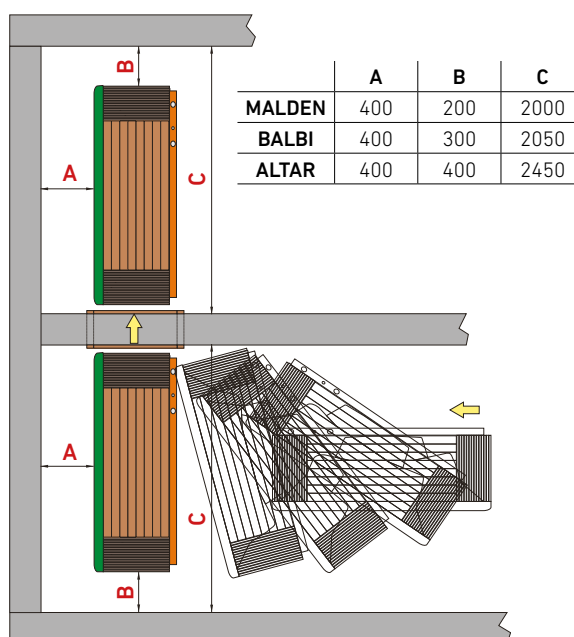

Montážní a dodací podmínky

Po dohodě je možné dodání bazénu bez kabinetu nebo s částečným opláštěním. Standardní dodací termín je 4 – 5 týdnů od obdržení písemné objednávky. Montáž je vždy prováděna až na základě písemného potvrzení splnění stavební připravenosti.

UPOZORNĚNÍ