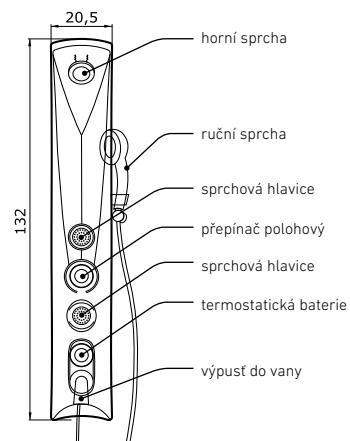

ANDROS

nástěnný nebo rohový sprchový panel

možná varianta provedení:
místo výpusti do vany 1x tryska navíc

barva panelu	bílá	metal
135 × 20 cm	19.620 Kč	21.310 Kč
provedení ovladače: chrom		
materiál: ABS		

HIOS

nástěnný nebo rohový sprchový panel

barva panelu	bílá
160 × 20 cm	18.530 Kč
provedení ovladače: chrom	
materiál: ABS	

PONTOS

nástěnný sprchový panel

barva panelu	bílá
162 × 19 × 54 cm	16.480 Kč
provedení ovladače: chrom	
materiál: hliník	

ARGES

nástěnný sprchový panel

barva panelu	nerez
160 × 18 × 48,5 cm	18.990 Kč
provedení ovladače: chrom	
materiál: ocel