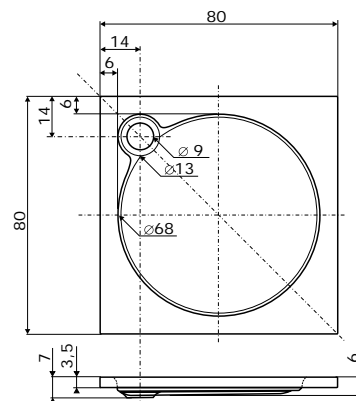

VENUS

80 × 80 × 3,5 cm, bílá	4.160 Kč
90 × 90 × 3,5 cm, bílá	4.590 Kč
100 × 100 × 3,5 cm, bílá	5.640 Kč

sprchové zástěny	str.	cena
VENUS 80 × 80		
ESDKR 1/80 S	135	od 10.995 Kč
SKRH 2/80	103	od 8.790 Kč
KLSKRH 2/80 S	112	8.995 Kč
BSSP 80	105	od 3.070 Kč
SDK 80	104	od 6.310 Kč
SDKR 1/80	104	od 4.610 Kč
SD 2/80	104	od 6.980 Kč
PSKRH 2/80 S	117	22.420 Kč

VENUS 90 × 90		
ESDKR 1/90 S	135	od 11.295 Kč
ESDKR 1-1/90	135	od 11.670 Kč
ESKRH 2/90	133	od 20.850 Kč
ESKDS 1-1/90	134	od 18.430 Kč
EBS 90	134	od 6.820 Kč
SKRH 2/90	103	od 8.195 Kč
KLSKRH 2/90 S	112	9.375 Kč
BSSP 90	105	od 3.420 Kč
SDK 90	104	od 6.420 Kč
SDKR 1/90	104	od 4.690 Kč
SD 2/90	104	od 7.540 Kč
PBS 90	118	7.390 Kč
PSKDS 1/90 S	118	19.760 Kč
PSKRH 2/90 S	117	22.740 Kč
PSDKR 1/90 S	118	11.950 Kč
NSKRH 2/90 S	123	od 25.980 Kč
NSDKR 1/90 S	124	od 14.195 Kč
NSKDS 1/90 S	124	od 22.370 Kč
NBS 90 S	126	od 8.490 Kč

VENUS 100 × 100		
ESKRH 2/100	133	od 21.220 Kč
ESKDS 1-1/100	134	od 18.970 Kč
EBS 100	134	od 6.960 Kč
ESDKR 1-1/100	135	od 12.090 Kč
ESDKR 2/100 S	135	od 15.510 Kč
SD 2/100	104	od 7.910 Kč
KLSD 1/100 S	113	7.190 Kč
PSKRH 2/100 S	117	22.910 Kč
NBS 100	126	od 9.470 Kč
NSKRH 2/100 S	123	od 27.090 Kč
PBS 100	118	7.930 Kč
PSDKR 1/100	118	12.230 Kč
PSKDS 1/100	118	20.390 Kč
NSKDS 1/100	124	od 23.110 Kč
NSSL3	130	22.390 Kč
NSSU3	130	21.890 Kč
NSSR2	129	18.390 Kč
NSDKR 1/100	124	od 14.420 Kč

doplňky	str.	cena
SIFON T90	74	390 Kč
KOVOVÉ NOŽIČKY	74	1.330 Kč
PLASTOVÉ NOŽIČKY	74	670 Kč

Venus 80 × 80