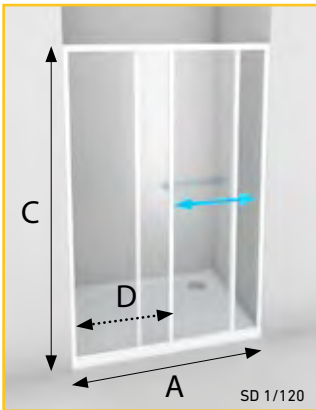

sprchové dveře jednodílné křídlové pivot **SDK**