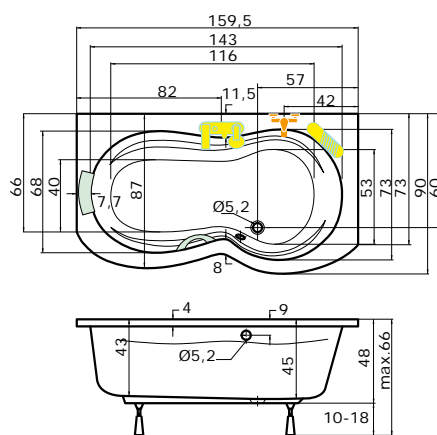

JÁVA

provedení LEVÁ/PRAVÁ

160 × 90 × 45 cm, 135 l
vana bílá: 10.350 Kč

masážní systém	cena	masážní systém	cena
ECO HYDRO	15.880 Kč	WINDY	25.960 Kč
ECO AIR	15.770 Kč	DUO PNEU	36.090 Kč
ECO HYDRO AIR	22.580 Kč	DUO	44.920 Kč
BASIC	22.380 Kč	DUO LIGHT	48.550 Kč
EASY	29.390 Kč		

Cena masážního systému zahrnuje:
vanu, systém, předpadový komplet, samonosný rám

170 × 80 × 43 cm, 160 l
vana bílá: 9.960 Kč

masážní systém	cena	masážní systém	cena
ECO HYDRO	14.940 Kč	WINDY	25.650 Kč
ECO AIR	15.280 Kč	DUO PNEU	35.790 Kč
ECO HYDRO AIR	21.880 Kč	DUO	44.760 Kč
BASIC	21.620 Kč	DUO LIGHT	48.390 Kč
EASY	29.080 Kč		

Cena masážního systému zahrnuje:
vanu, systém, předpadový komplet, samonosný rám

TENERIFE

doplňky	str.	cena
ČELNÍ KRYCÍ PANEL 170 × 58	69	3.230 Kč
BOČNÍ KRYCÍ PANEL 80 × 58	69	2.295 Kč
PODHLAVNÍK ZKOSENÝ	72	1.640 Kč
MADLO ELEGANCE 185	73	710 Kč
VZKR 1/80	107	od 3.780 Kč
VZKR 2/90	107	od 5.095 Kč
VZKR 3/100, 3/110	107	od 6.290 Kč
BSVP 80	109	od 2.895 Kč
VZP 2/180	109	od 9.075 Kč
PVZKR 1/80 S	119	8.095 Kč
PVZKR 2/100 S	119	11.830 Kč
PVZKK 2/110 S	119	13.630 Kč
EVZKR 1/80 S, E	136	od 7.250 Kč
NSKDVS 1/100-80	125	od 19.450 Kč
NVZKR 2/90 S	126	12.420 Kč
PŘEODPADOVÝ KOMPLET (47 cm)	73	1.070 Kč