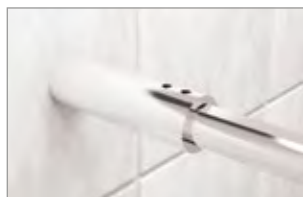

Vzpěry pro sprchové a vanové zástěny

Standardně se dodává v délce 1000 mm, je možné ji libovolně zkrátit dle požadované délky sprchového koutu. Vzpěrná tyč je vyrobena z kvalitní oceli s chromovou povrchovou úpravou.

Vzpěrná tyč stěna-sklo	2.190 Kč
Vzpěrná tyč sklo-sklo	1.630 Kč

uchycení na stěnu