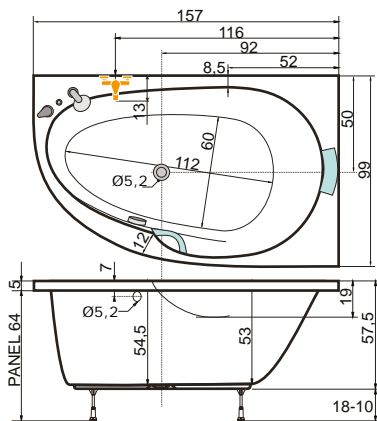

SPINELL MONO SPINELL

provedení LEVÁ/PRAVÁ

SPINELL MONO	160 × 100 × 55 cm, 314 l vana bílá: 15.570 Kč
SPINELL 160	160 × 125 × 55,5 cm, 360 l vana bílá: 18.160 Kč
SPINELL 180	180 × 130 × 54 cm, 436 l vana bílá: 20.310 Kč

vana SPINELL MONO pravá,
krycí panel k vaně SPINELL MONO pravý

SPINELL MONO L