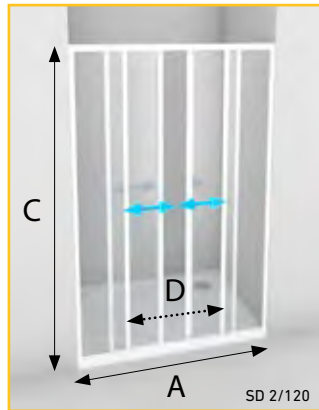

sprchové dveře jednodílné křídlové pivot **SDK**