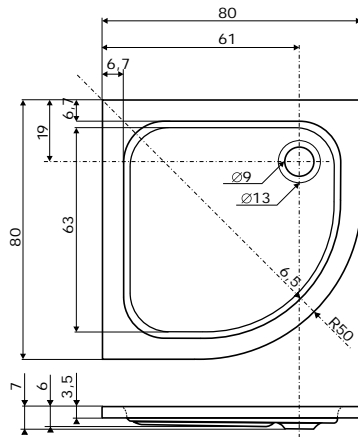

povrch vaničky hladký nebo s protiskluzem

GOMERA

CAPELLA

80 × 80 × 3,5 cm, bílá 4.135 Kč

doplňky	str.	cena
SKKH 2/80 R50	103	od 8.760 Kč
PSKKH 2/80 R50 S	117	25.190 Kč
SIFON T90	74	390 Kč
KOVOVÉ NOŽIČKY	74	1.330 Kč
PLASTOVÉ NOŽIČKY	74	670 Kč