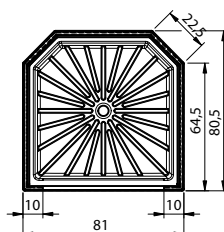

BEZ VÝŘEZU

S VÝŘEZEM

detail drážky ve vaničce

DORA

81 × 81 × 212 cm

91 × 91 × 212 cm

závěs, 80 × 80 **14.640 Kč**

závěs, 90 × 90 **15.820 Kč**