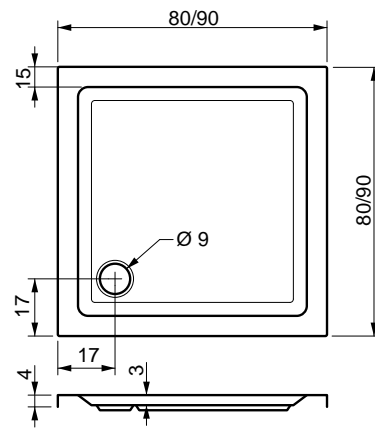

sprchové zástěny	str.	cena
STONE 80 × 80		
SKRH 2/80	103	od 8.790 Kč
SD 2/80	104	od 6.980 Kč
SDK 80	104	od 6.310 Kč
SDKR 1/80	104	od 4.610 Kč
BSSP 80	105	od 3.070 Kč
KLSKRH 2/80	112	8.995 Kč
PSKRH 2/80	117	22.420 Kč
ESDKR 1/80	135	od 10.995 Kč

STONE 90 × 90		
SKRH 2/90	103	od 8.195 Kč
SD 2/90	104	od 7.540 Kč
SDK 90	104	od 6.420 Kč
SDKR 1/90	104	od 4.690 Kč
BSSP 90	105	od 3.420 Kč
KLSKRH 2/90	112	9.375 Kč
PSKRH 2/90	117	22.740 Kč
PSDKR 1/90	118	11.950 Kč
PSKDS 1/90	118	19.760 Kč
PBS 90	118	7.390 Kč
NSKRH 2/90	123	od 25.980 Kč
NSDKR 1/90	124	od 14.195 Kč
NSKDS 1/90	124	od 22.370 Kč
NBS 90	126	od 8.490 Kč
ESKRH 2/90	133	od 20.850 Kč
ESDKR 1/90	135	od 11.295 Kč
ESKDS 1-1/90	134	od 18.430 Kč
ESDKR 1-1/90	135	od 11.670 Kč
EBS 90	134	od 6.820 Kč

STONE 100 × 80		
SD 2/80	104	od 6.980 Kč
SD 2/100	104	od 7.910 Kč
SDK 80	104	od 6.310 Kč
SDKR 1/80	104	od 4.610 Kč
KLSD 1/100	113	7.190 Kč
PBS 100	118	7.930 Kč
NSKDV5 1/100-80	125	od 19.450 Kč
NSDKR 1/100	124	od 14.420 Kč
NSSR 2 (100)	129	18.390 Kč
NBS 100	126	od 9.470 Kč
ESKDS 1-1/100-80	134	od 18.430 Kč
ESDKR 1-1/100	135	od 12.090 Kč
ESDKR 1/80	135	od 10.995 Kč
ESDKR 2/100	135	od 15.510 Kč
EBS 100	134	od 6.960 Kč

sprchové zástěny	str.	cena
STONE 100 × 90		
SD 2/90	104	od 7.540 Kč
SD 2/100	104	od 7.910 Kč
SDK 90	104	od 6.420 Kč
SDKR 1/90	104	od 4.690 Kč
KLSD 1/100	113	7.190 Kč
PSDKR 1/90	118	11.950 Kč
PSDKR 1/100	118	12.230 Kč
PBS 90	118	7.390 Kč
PBS 100	118	7.930 Kč
NSDKR 1/90	124	od 14.195 Kč
NSDKR 1/100	124	od 14.420 Kč
NSSR 2 (100)	129	18.390 Kč
NBS 90	126	od 8.490 Kč
NBS 100	126	od 9.470 Kč
ESKDS 1-1/100-90	134	od 18.730 Kč
ESDKR 1/90	135	od 11.295 Kč
ESDKR 1-1/90	135	od 11.670 Kč
ESDKR 1-1/100	135	od 12.090 Kč
ESDKR 2/100	135	od 15.510 Kč
EBS 90	134	od 6.820 Kč
EBS 100	134	od 6.960 Kč