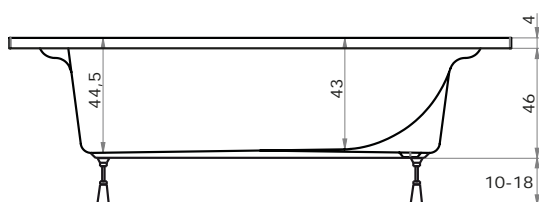

vana bílá: 26.990 Kč

masážní systém	osazení trysek	cena
BASIC	6x Maxi	42.270 Kč
EASY	6x Maxi, 4x Mini, 12x Mikro	52.980 Kč
WINDY	20x Air	46.320 Kč
DUO PNEU	6x Maxi, 20x Air	66.900 Kč
DUO	6x Maxi, 4x Mini, 12x Mikro, 20x Air	76.940 Kč
DUO LIGHT	6x Maxi, 4x Mini, 12x Mikro, 20x Air	80.570 Kč
EXCELLENT DUO	6x Maxi, 4x Mini, 12x Mikro, 20x Air	118.080 Kč

doplňky	str.	cena
PODHLAVNÍK ASTERIA 2 ks		v ceně
PŘEODPADOVÝ KOMPLET 47 cm	73	1.070 Kč

Cena masážního systému zahrnuje:
vanu, systém, předodpadový komplet,
samonosný rám, podhlavníky (pouze
bílé provedení)