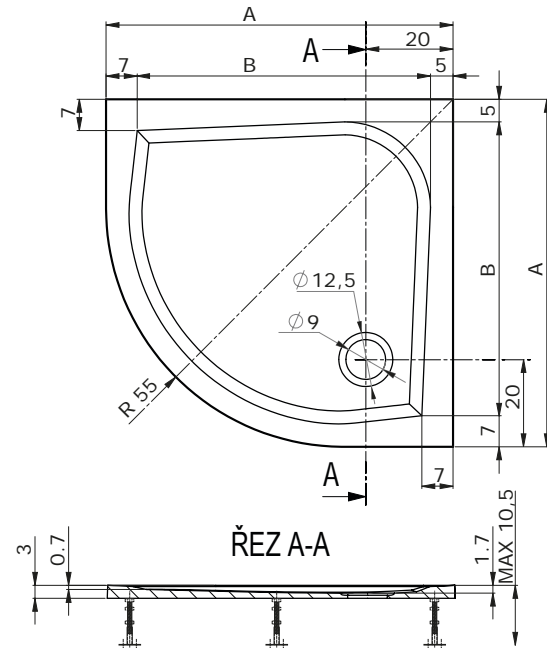

sprchové kouty	str.	cena
VIRGO 80 R55		
SKKH 2/80 R55	103	od 8.760 Kč
PSKKH 2/80 R55	117	25.190 Kč
KLSKKH 2/80 S R55	112	od 9.050 Kč

VIRGO 90 R55		
SKKH 2/90 R55	103	od 10.530 Kč
KLSKKH 2/90 S R55	112	od 9.350 Kč
PSKKH 2/90 R55	117	25.620 Kč
NSKKH 2/90 R55	123	od 28.330 Kč
ESKKH 2/90 R55	133	od 24.360 Kč

VIRGO 100 R55		
PSKKH 2/100 R55	117	26.590 Kč
NSKKH 2/100 R55	123	od 29.190 Kč
ESKKH 2/100 R55	133	od 24.690 Kč

sprchové kouty	str.	cena
VIRGO 100 × 80 R55		
SKKH 2/100-80 R55	103	od 10.530 Kč
PSKKH 2/100-80 R55	117	25.620 Kč

VIRGO 100 × 90 R55		
SKKH 2/100-90 R55	103	od 10.690 Kč
PSKKH 2/100-90 R55	117	26.095 Kč

doplňky		str.	cena
SIFON T90		74	390 Kč
NOŽIČKY			
	typ vaničky		
sada 5 ks	80×80, 90×90	74	180 Kč
sada 7 ks	100×80, 100×90	74	240 Kč
sada 9 ks	100×100	74	300 Kč

	A	B
80×80	80	73
90×90	90	83
100×100	100	93