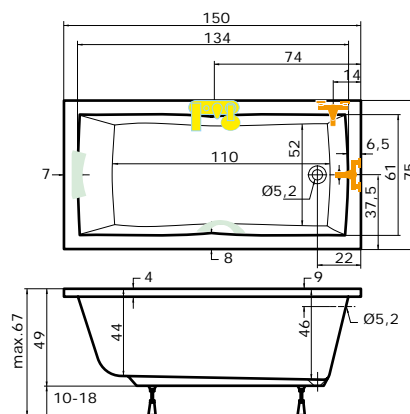

VELA

150 × 75 × 46 cm, 160 l
vana bílá: 8.540 Kč

doplňky	str.	cena
VZKR 1/70	107	od 3.570 Kč
NVZKR 2/100 S	126	13.070 Kč
PVZKR 2/100 S	119	11.830 Kč
PVZKK 2/110 S	119	13.630 Kč
EVZKR 1/70 S, E	136	od 7.140 Kč
NSKDVS 1/100-80	125	od 19.450 Kč
KRYCÍ PANEL	69	5.380 Kč
PODHLAVNÍK ZKOSENÝ	72	1.640 Kč
MADLO ELEGANCE 185	73	710 Kč
PŘEODPADOVÝ KOMPLET (47 cm)	73	1.070 Kč

masážní systém	cena	masážní systém	cena
ECO HYDRO	14.450 Kč	WINDY	24.750 Kč
ECO AIR	16.190 Kč	DUO PNEU	35.340 Kč
ECO HYDRO AIR	21.370 Kč	DUO	44.130 Kč
BASIC	20.360 Kč	DUO LIGHT	47.760 Kč
EASY	28.310 Kč		

Cena masážního systému zahrnuje:
vanu, systém, přeodpadový komplet, samonosný rám

160 × 105 × 46 cm, 190 l
vana bílá: 12.220 Kč

ARA

provedení LEVÁ/PRAVÁ

doplňky	str.	cena
NVZKR 2/100 S	126	13.070 Kč
KRYCÍ PANEL L, P	69	5.140 Kč
PODHLAVNÍK ZKOSENÝ	72	1.640 Kč
MADLO ELEGANCE 185	73	710 Kč
PŘEODPADOVÝ KOMPLET (47 cm)	73	1.070 Kč

masážní systém	cena	masážní systém	cena
ECO HYDRO	17.430 Kč	WINDY	27.790 Kč
ECO AIR	19.730 Kč	DUO PNEU	36.290 Kč
ECO HYDRO AIR	24.790 Kč	DUO	45.640 Kč
BASIC	22.240 Kč	DUO LIGHT	49.270 Kč
EASY	30.990 Kč		

Cena masážního systému zahrnuje:
vanu, systém, přeodpadový komplet, samonosný rám