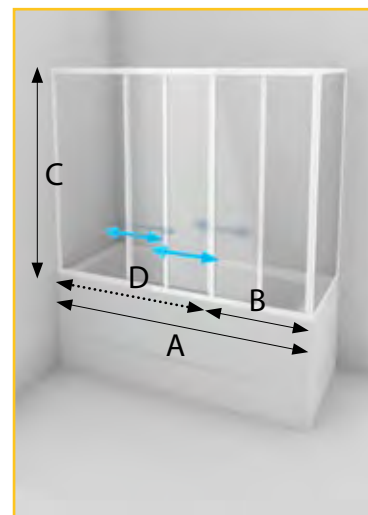

VZP vanová zástěna třídílná celková

		barva	pearl	čiré sklo	chinchilla
VZP 2/120 + WATER OFF	A 120 cm, B 43,5 cm, C 135 cm, D šířka vstupu 67 cm, instalační rozměry 119,4-120,4 cm	bílá	7.995 Kč	8.420 Kč	8.810 Kč
		bílá	–	8.685 Kč	9.110 Kč
VZP 2/140 + WATER OFF	A 140 cm, B 50,5 cm, C 135 cm, D šířka vstupu 79 cm, instalační rozměry 139,4-140,4 cm	bílá	8.195 Kč	8.995 Kč	10.110 Kč
		bílá	–	9.270 Kč	10.430 Kč
VZP 2/150 + WATER OFF	A 150 cm, B 53,5 cm, C 135 cm, D šířka vstupu 86 cm, instalační rozměry 149,4-150,4 cm	bílá	8.290 Kč	9.730 Kč	10.195 Kč
		bílá	–	10.030 Kč	10.510 Kč
VZP 2/160 + WATER OFF	A 160 cm, B 57 cm, C 135 cm, D šířka vstupu 92 cm, instalační rozměry 159,4-160,4 cm	bílá	8.515 Kč	9.910 Kč	10.490 Kč
		bílá	–	10.210 Kč	10.790 Kč
VZP 2/170 + WATER OFF	A 170 cm, B 60 cm, C 135 cm, D šířka vstupu 100 cm, instalační rozměry 169,4-170,4 cm	bílá	8.710 Kč	9.995 Kč	11.095 Kč
		bílá	–	10.295 Kč	11.420 Kč
VZP 2/180 + WATER OFF	A 180 cm, B 63,5 cm, C 135 cm, D šířka vstupu 107 cm, instalační rozměry 179,4-180,4 cm	bílá	9.075 Kč	10.165 Kč	11.315 Kč
		bílá	–	10.470 Kč	11.635 Kč

vany: BARBADOS, CANARIA, COLUMBA, ELBA, FENIX, IBIZA, KLASIK 120 - 180, KLASIK 180C, ORIENT, PORTA, SPINELL MONO, TENERIFE, TITAN, TREND 140 - 180, VARADERO, VELA

doplňky: PSV 135

PEARL (plast)
2,5 mm,
SKLO 4 mm

135 cm

otevírání
posuvné

za příplatek

barva bílá

otočné
provedení