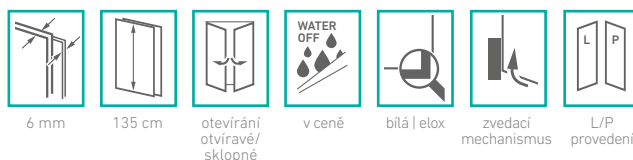

EVZKO, provedení pravé, bílá