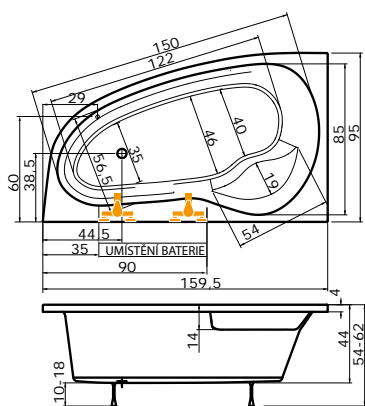

DORADO

provedení LEVÁ/PRAVÁ

160 × 95 × 44 cm, 190 l
175 × 110 × 44 cm, 240 l

masážní systém	DORADO 160 × 95	DORADO 175 × 110
ECO HYDRO	16.530 Kč	18.270 Kč
ECO AIR	17.410 Kč	19.240 Kč
ECO HYDRO AIR	23.590 Kč	25.410 Kč
BASIC	22.160 Kč	23.590 Kč
EASY	31.990 Kč	33.310 Kč
WINDY	27.260 Kč	28.790 Kč
DUO PNEU	36.220 Kč	37.760 Kč
DUO	45.540 Kč	47.420 Kč
DUO LIGHT	49.170 Kč	51.050 Kč
EXCELLENT DUO	–	80.330 Kč

vana bílá: 160 × 95 cm **11.350 Kč**
175 × 110 cm **13.790 Kč**

doplňky	str.	cena
KRYCÍ PANEĽ	69	4.795 Kč
PODHLAVNÍK STANDARD	72	1.640 Kč
MADLO ELEGANCE 185	73	710 Kč
VZKR 1/70	107	od 3.570 Kč
VZKR 1/80	107	od 3.780 Kč
PVZKK 2/110 S	119	13.630 Kč
PŘEODPADOVÝ KOMPLET (70 cm)	73	1.630 Kč

Cena masážního systému zahrnuje:

vanu, systém, přepadový komplet, samonosný rám

DORADO P DORADO L