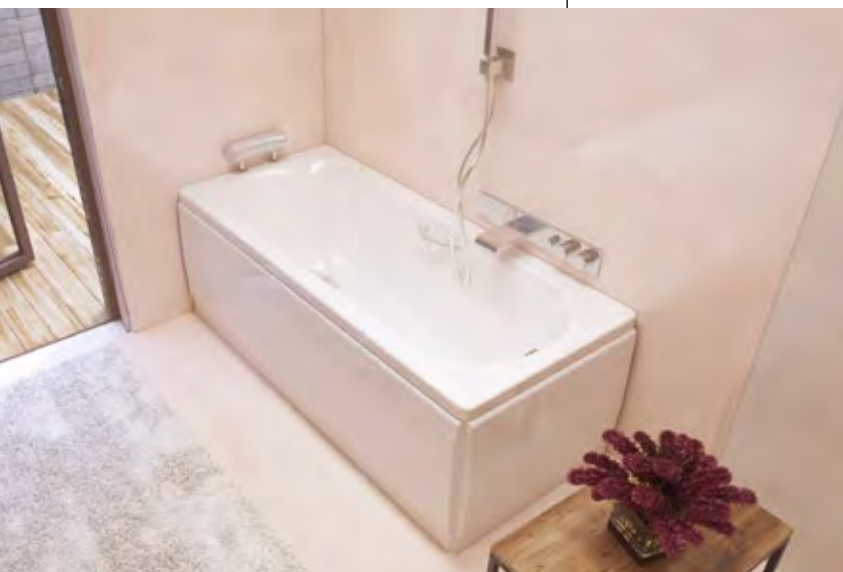

150 × 70 × 41 cm, 115 l | 160 × 70 × 41 cm, 140 l
170 × 70 × 41 cm, 150 l | 180 × 80 × 45 cm, 171 l

vana bílá: 150 × 70 cm **6.850 Kč** / 160 × 70 cm **6.990 Kč**
170 × 70 cm **7.480 Kč** / 180 × 80 cm **9.710 Kč**

masážní systém	KLASIK 150	KLASIK 160	KLASIK 170	KLASIK 180
ECO HYDRO	–	14.190 Kč	14.290 Kč	14.850 Kč
ECO AIR	14.210 Kč	14.520 Kč	14.770 Kč	15.220 Kč
ECO HYDRO AIR	–	20.890 Kč	21.030 Kč	21.430 Kč
BASIC	–	20.220 Kč	20.360 Kč	20.930 Kč
EASY	–	27.410 Kč	27.590 Kč	28.510 Kč
WINDY	23.860 Kč	24.080 Kč	24.450 Kč	25.630 Kč
DUO PNEU	–	34.110 Kč	34.320 Kč	35.570 Kč
DUO	–	42.930 Kč	43.230 Kč	44.350 Kč
DUO LIGHT	–	46.560 Kč	46.860 Kč	47.980 Kč
EXCELLENT DUO	–	–	–	77.460 Kč

Cena masážního systému zahrnuje: vanu, systém, přeodpadový komplet, samonosný rám

doplňky	str.	cena
ČELNÍ KRYCÍ PANEĽ	69	3.230 Kč
BOČNÍ KRYCÍ PANEĽ	69	2.295 Kč
BSVP 70	109	od 2.660 Kč
VZKR 1/70	107	od 3.570 Kč
VZKR 2/90	107	od 5.095 Kč
VZKR 3/110	107	od 6.415 Kč
PVZKR 2/100 S	119	11.830 Kč
PVZKK 2/110 S	119	13.630 Kč
EVZKR 1/70 S	136	od 7.140 Kč
NVZKR 2/90 S	126	12.420 Kč
NVZKR 2/100 S	126	13.070 Kč
NVZKR 2/115 S	126	13.365 Kč
VZP 2/150/160/170	109	od 8.290 Kč
NSK DVS 1/100-80	125	od 19.450 Kč
PODHLAVNÍK ZKOSENÝ	72	1.640 Kč
MADLO ELEGANCE 185	73	710 Kč
PŘEODPADOVÝ KOMPLET (47 cm)	73	1.070 Kč

KLASIK 180		
VZKR 1/80	107	od 3.780 Kč
VZP 2/180	109	od 9.075 Kč
EVZKR 1/80 S	136	od 7.250 Kč
PVZKR 1/80 S	119	8.095 Kč