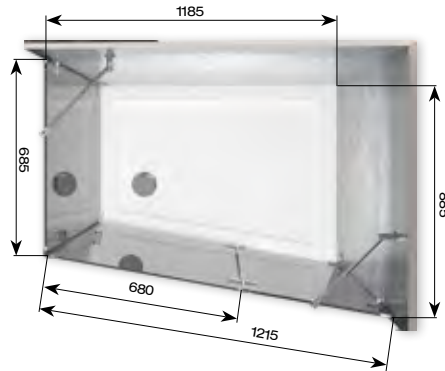

NSKDS 1/120 - 70 GALICIA

sprchový kout rohový asymetrický s dveřmi a pevnou stěnou

NSKDV5 1/120 - 70 L, P Galicia	výška zástěny 187 cm, instalační rozměry 118,2 - 118,8 | 88,2 - 88,8 cm	čiré sklo
		25.480 Kč

vaničky: 120×90×70 - GALICIA

doplňky: VZPĚRA ÚHLOVÁ 300 MM, VZPĚRA PREMIUM NEW, VZPĚRNÁ TYČ 1000 MM STĚNA-SKLO

8/6 mm

187 cm

otvíravé

v ceně

chrom

zvedací mechanismus

vzpěra za příplatek

L/P provedení

levé provedení

NSKDVS sprchový kout obdélníkový s dveřmi a pevnou zkrácenou stěnou

NSKDVS 1/100 - 80 L, P	X 29 cm, A 101,5 cm, B 79 cm, C 187 cm, D šířka vstupu 68 cm, E 42 nebo 57 cm, instalační rozměry 99,7 - 100,3 | 79,7 - 80,3 cm	master carre	čiré sklo
		26.850 Kč	19.450 Kč

vany: ALEA, ALEA-S, BARBADOS, CANARIA, COLUMBA, ELBA, FENIX, IBIZA, KLASIK 120 - 180, KLASIK 180C, LAGOS, MALLORCA, ORIENT, PALMA, PORTA 160 - 180, TENERIFE, TITAN, TREND, TUBA 150, 160, 170, VELA

vaničky: 100×80 - DANTE-K, DRACO, STONE, HERCULES

doplňky: VZPĚRA ÚHLOVÁ 300 MM, VZPĚRA PREMIUM NEW, VZPĚRNÁ TYČ 1000 MM STĚNA-SKLO