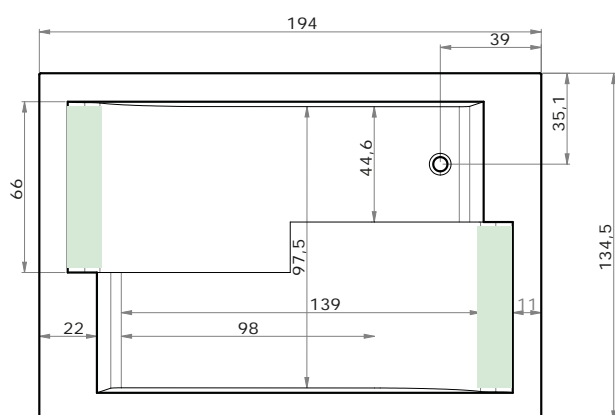

vana bílá: 26.990 Kč

masážní systém	osazení trysek	cena
BASIC	6x Maxi	42.270 Kč
EASY	6x Maxi, 4x Mini, 12x Mikro	52.980 Kč
WINDY	20x Air	46.320 Kč
DUO PNEU	6x Maxi, 20x Air	66.900 Kč
DUO	6x Maxi, 4x Mini, 12x Mikro, 20x Air	76.940 Kč
DUO LIGHT	6x Maxi, 4x Mini, 12x Mikro, 20x Air	80.570 Kč
EXCELLENT DUO	6x Maxi, 4x Mini, 12x Mikro, 20x Air	118.080 Kč

doplňky	str.	cena
PODHLAVNÍK ASTERIA 2 ks		v ceně
PŘEODPADOVÝ KOMPLET 47 cm	73	1.070 Kč

Cena masážního systému zahrnuje:
vanu, systém, předodpadový komplet,
samonosný rám, podhlavníky (pouze
bílé provedení)