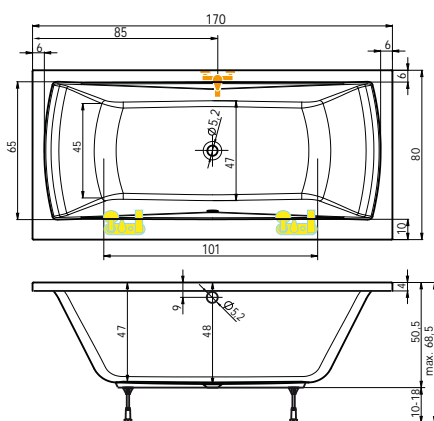

- TITAN** - vana s výškou lemu 4 cm a klasickým kruhovým přepadem
- TITAN SLIM** - vana s výškou lemu 1 cm a klasickým kruhovým přepadem
- TITAN-V** - vana s výškou lemu 4 cm a štěrbinovým přepadem
- TITAN SLIM-V** - vana s výškou lemu 1 cm a štěrbinovým přepadem