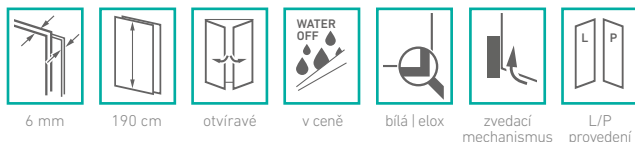

ESDKR 1-1/90, sprchové dveře křídlové s pevným dílem

1-1/100, 1-1/120, 1-1/140

		bílá / čiré sklo	elox / čiré sklo
ESDKR 1-1/90 L, P	X 29 cm, A 90 cm, C 190 cm, D šířka vstupu 68 cm, instalační rozměry 89,0 - 91,0 cm	11.950 Kč	11.670 Kč
ESDKR 1-1/100 L, P	X 29 cm, A 100 cm, C 190 cm, D šířka vstupu 68 cm, instalační rozměry 99,0 - 101,0 cm	12.670 Kč	12.090 Kč
ESDKR 1-1/120 L, P	X 49 cm, A 100 cm, C 190 cm, D šířka vstupu 68 cm, instalační rozměry 119,0 - 121,0 cm	12.995 Kč	12.680 Kč
ESDKR 1-1/140 L, P	X 69 cm, A 100 cm, C 190 cm, D šířka vstupu 68 cm, instalační rozměry 139,0 - 141,0 cm	14.980 Kč	14.690 Kč

vaničky: 90×90 - DANTE-K, DORNE-K, DRACO, STONE, HERCULES, ERIS, VENUS, NAZCA, KEA, LIBRA; 100×100 - DANTE-K, DRACO, HERCULES, VENUS, NAZCA; 90×75 - HERCULES, NAZCA, ODEON; 100×75 - PALLAS; 100×80 - DANTE-K, DRACO, STONE, HERCULES; 100×90 - DANTE-K, DRACO, STONE; 120×70 - NAZCA; 120×73 - RHEA; 120×75 - DIOVA; 120×80 - DANTE-K, DRACO, STONE, HERCULES, NAZCA; 120×90 - DANTE-K, DRACO, STONE, HERCULES, NAZCA; 120×100 - KADMA; 140×70 - NAZCA; 140×80 - STONE; 140×90 - STONE, HERCULES

doplňky: VZPĚRA ÚHLOVÁ 300 MM, VZPĚRA PREMIUM, VZPĚRNÁ TVĚ 1000MM STĚNA-SKLO

ESDKR 1/80, 1/90 sprchové dveře křídlové

		bílá / čiré sklo	elox / čiré sklo
ESDKR 1/80 L, P	X 19 cm, A 80 cm, C 190 cm, D šířka vstupu 68 cm, instalační rozměry 79,0 - 81,0 cm	11.065 Kč	10.995 Kč
ESDKR 1/90 L, P	X 29 cm, A 90 cm, C 190 cm, D šířka vstupu 68 cm, instalační rozměry 89,0 - 91,0 cm	11.640 Kč	11.295 Kč