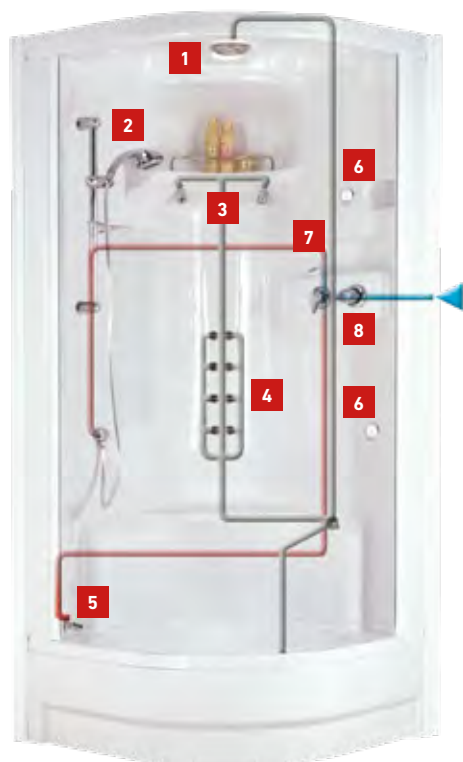

POPIS	ECO HYDRO	ECO HYDRO JET	ECO STEAM	ECO HYDRO STEAM
Vanička + krycí panel + nosný rám	✓	✓	✓	✓
Střední díl + sedák + police + strop	✓	✓	✓	✓
Termostatická baterie	-	✓	-	✓
Páková baterie	✓	-	✓	-
Přepínací baterie	1 poloha	5 poloh	1 poloha	2 polohy
Ruční sprcha	✓	✓	✓	✓
Zádové trysky	-	11 ks	-	5 ks
Elektronický ovladač	-	-	✓	✓
Generátor páry s vyústěním	-	-	✓	✓
Světlo	-	-	✓	✓
Prívod el. napětí	-	-	230 V, 50 Hz	230 V, 50 Hz
Jištění	-	-	16 A	16 A
Príkon	-	-	3 kW	3 kW

Popis boxu ECO HYDRO STEAM

- 1 Box je vybaven stropním světlem
- 5 Vyústění páry
- 2 Masážní sprcha s posuvným držákem – základní vybavení
- 6 Elektronický ovladač
- 3 Krční trysky
- 7 Nálevka desinfekce
- 4 Zádové masážní trysky pro optimální masáž
- 8 Termostatická baterie s přepínačem poloh