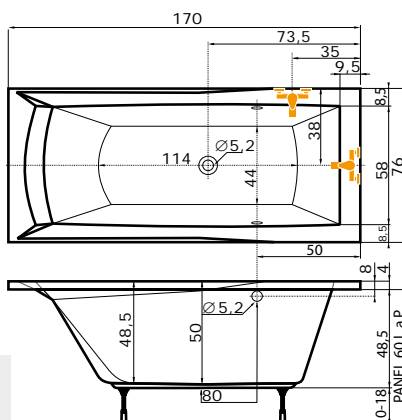

Ceny jsou uvedeny včetně DPH.
V ceně vany jsou nožičky.