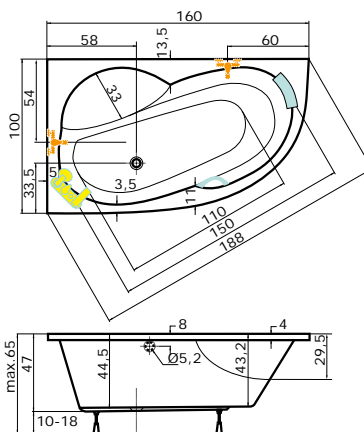

Ceny jsou uvedeny včetně DPH.
V ceně vany jsou nožičky.