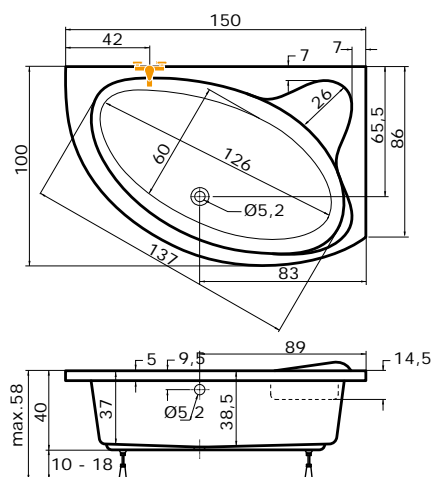

150 × 100 × 38,5 cm, 135 l
vana bílá: 8.370 Kč

masážní systém	cena	masážní systém	cena
ECO HYDRO	15.570 Kč	WINDY	26.470 Kč
ECO AIR	16.660 Kč	DUO PNEU	35.750 Kč
ECO HYDRO AIR	22.480 Kč	DUO	44.510 Kč
BASIC	21.370 Kč	DUO LIGHT	48.140 Kč
EASY	31.090 Kč		

Cena masážního systému zahrnuje:
vanu, systém, přeodpadový komplet, samonosný rám

160 × 100 × 44 cm, 155 l
vana bílá: 9.050 Kč

masážní systém	cena	masážní systém	cena
ECO HYDRO	16.530 Kč	WINDY	27.260 Kč
ECO AIR	17.410 Kč	DUO PNEU	36.220 Kč
ECO HYDRO AIR	23.590 Kč	DUO	45.540 Kč
BASIC	22.160 Kč	DUO LIGHT	49.170 Kč
EASY	31.990 Kč	EXCELLENT DUO	76.960 Kč

Cena masážního systému zahrnuje:
vanu, systém, přeodpadový komplet, samonosný rám

BODAM

provedení LEVÁ/PRAVÁ

doplňky	str.	cena
PODHLAVNÍK STANDARD	72	1.640 Kč
MADLO ELEGANCE 185	73	710 Kč
KRYCÍ PANEL	69	5.140 Kč
VZKR 2/90	107	od 5.095 Kč
VZKR 3/110	107	od 6.415 Kč
PŘEODPADOVÝ KOMPLET (47 cm)	73	1.070 Kč