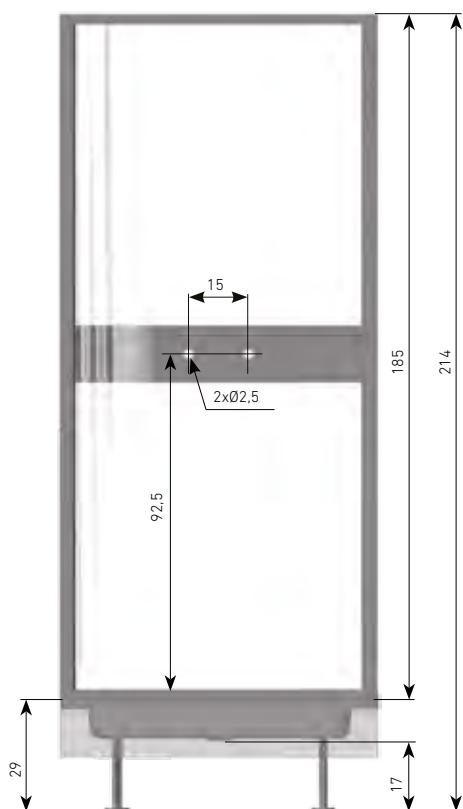

BCDT

Svým provedením jsou tyto boxy vhodné pro mobilní sociální zařízení, kontejnery a montované stavby. Jejich výhodou je možnost rychlého zabudování v jakémkoliv prostoru, stačí pouze připojit přívod vody a odpad. Boxy jsou sestaveny ze samostatné vaničky a pláště. Vanička je pevně spojena s kovovým nosným rámem, který je uzpůsoben k přišroubování do podlahy a má výškově nastavitelné přední nožičky, umožňující vyrovnání celé sestavy. Vanička je doplněna kryty, které umožní odvětrání a úklid pod vaničkou. Plášť boxů je sestaven z jednotlivých stěn spojených rohovými profily. Tyto stěny jsou tvořeny rámy z hliníkových tenkostěnných profilů, do nichž jsou pomocí těsnění vloženy bílé výplně z materiálu ABS o tloušťce 3,2 mm. Profily jsou v povrchové úpravě bílý komaxit. Zadní stěna je rozdělena 2 krát výztužným profilem pro upevnění sprchové baterie (rozteč 150 mm), boční stěny jsou vyztuženy střední příčkou. Plášť boxu je nasunut na lem vaničky, sešroubován a zatěsněn sanitárním silikonovým tmelem. Konstrukční uspořádání boxu umožňuje kromě montáže samostatného boxu i montáž sestav boxů se společnou střední stěnou (BCDT 2) nebo stěnami (BCDT 3).

79 × 79 × 214 cm

BCDT 1/79 B/3P – 1S Samostatný s třídílnými dveřmi	24.640 Kč
BCDT 2/79 B/5P – 2S Dvojbox s třídílnými dveřmi	45.890 Kč
BCDT 3/79 B/7P – 3S Trojbox s třídílnými dveřmi	66.150 Kč

Barva: bílá