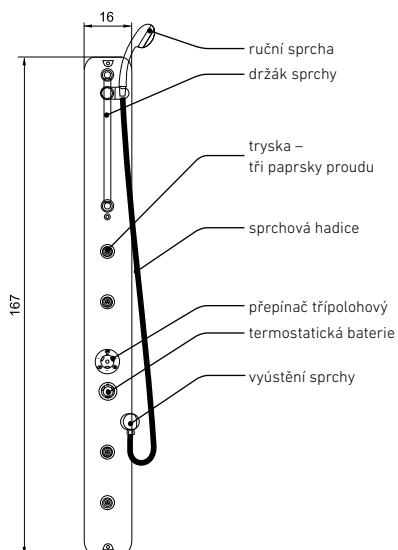

provedení ovladače: chrom
materiál: ABS

PAROS ECO

nástěnný sprchový panel

barva panelu	bílá
--------------	------

167 × 16 × 14 cm 5.120 Kč

provedení ovladače: chrom
materiál: ABS

PAROS
ECO THERM

PAROS
ECO