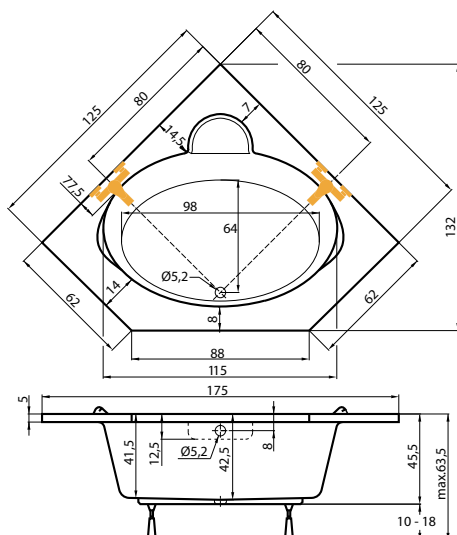

BARMA

125 × 125 × 45,5 cm
vana bílá: **8.330 Kč**

doplňky	str.	cena
PŘEODPADOVÝ KOMPLET (47 cm)	73	1.070 Kč

masážní systém	cena
ECO HYDRO	16.530 Kč
ECO AIR	17.120 Kč
ECO HYDRO AIR	23.450 Kč

Cena masážního systému zahrnuje: vanu, systém, přeodpadový komplet, samonosný rám