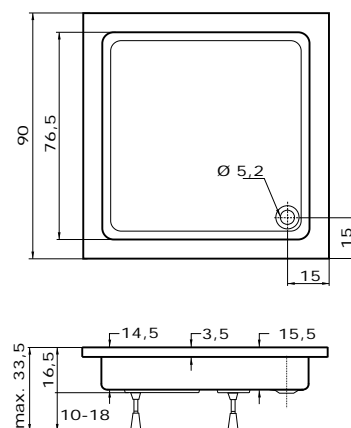

LIBRA

4.220 Kč

doplňky	str.	cena
SKRH 2/90	103	od 8.195 Kč
KLSKRH 2/90	112	9.375 Kč
BSSP 90	105	od 3.420 Kč
SDK 90	104	od 6.420 Kč
SDKR 1/90	104	od 4.690 Kč
SD 2/90	104	od 7.540 Kč
PSKRH 2/90 S	117	22.740 Kč
PSDKR 1/90 S	118	11.950 Kč
PBS 90 S	118	7.390 Kč
PSKDS 1/90 S	118	19.760 Kč
NSKRH 2/90 S	123	od 25.980 Kč
NSDKR 1/90 S	124	od 14.195 Kč
NBS 90 S	126	od 8.490 Kč
NSKDS 1/90 S	124	od 22.370 Kč
ESDKR 1/90 S E	135	od 11.295 Kč
KRYCÍ PANEĽ		1.440 Kč
SIFON T50	74	250 Kč
KOVOVÉ NOŽIČKY	74	1.330 Kč
PLASTOVÉ NOŽIČKY	74	670 Kč