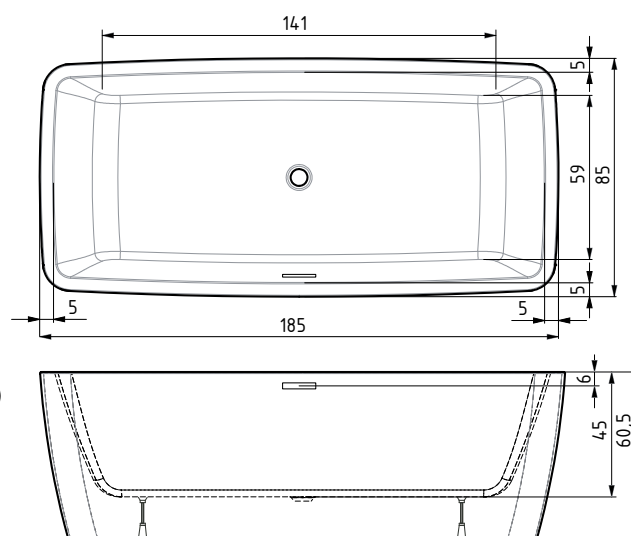

ADAGIO
kruhový předpadový
komplet (click-clack system)

ADAGIO-V
štěrbinový předpadový
komplet (click-clack system)

spodní hrana panelu

- veškeré rozvody vody a odpad musí být nainstalovány v podlaze
- vanu nelze osadit vanovou zástěnou
- vanu nelze osadit masážním systémem
- vana dodávána ve variantě s kruhovým nebo štěrbinovým předpadovým kompletem, vždy v provedení click-clack