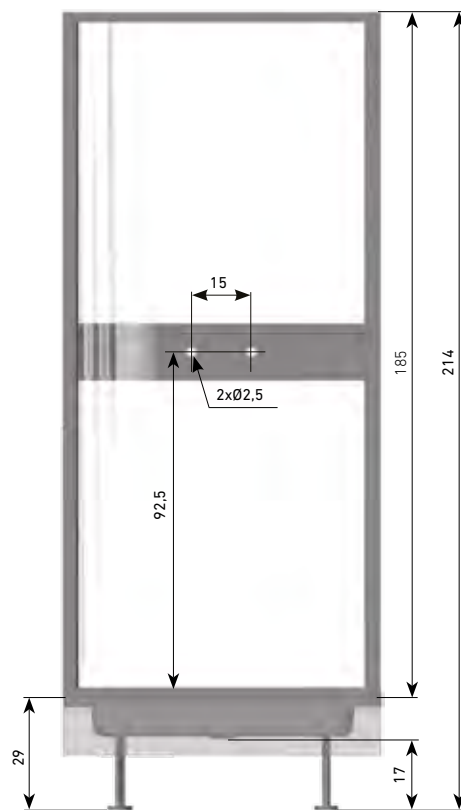

Trojbox se závěsem,
rám elox

44.690 Kč

BCDZ 1/79 B/2P – 1S

Samostatný se závěsem,
rám bílý

17.290 Kč

BCDZ 2/79 B/3P – 2S

Dvojbox se závěsem,
rám bílý

32.160 Kč

BCDZ 3/79 B/4P – 3S

Trojbox se závěsem,
rám bílý

47.070 Kč

Barva: bílá

Svým provedením jsou tyto boxy vhodné pro mobilní sociální zařízení, kontejnery a montované stavby. Jejich výhodou je možnost rychlého zabudování v jakémkoliv prostoru, stačí pouze připojit přívod vody a odpad. Boxy jsou sestaveny ze samostatné vaničky a pláště. Vanička je pevně spojena s kovovým nosným rámem, který je uzpůsoben k přišroubování do podlahy a má výškově nastavitelné přední nožičky, umožňující vyrovnání celé sestavy. Vanička je doplněna kryty, které umožní odvětrání a úklid pod vaničkou. Plášť boxů je sestaven z jednotlivých stěn spojených rohovými profily. Tyto stěny jsou tvořeny rámy z hliníkových tenkostěnných profilů, do nichž jsou pomocí těsnění vloženy bílé výplně z materiálu ABS o tloušťce 3,2 mm. Profily jsou buď v povrchové úpravě stříbrný elox nebo bílý komaxit. Zadní stěna je rozdělena 2 krát výztužným profilem pro upevnění sprchové baterie (rozteč 150 mm), boční stěny jsou vyztuženy střední příčkou. Plášť boxu je nasunut na lem vaničky, sešroubován a zatěsněn sanitárním silikonovým tmelem. Konstrukční uspořádání boxu umožňuje kromě montáže samostatného boxu i montáž sestav boxů se společnou střední stěnou (BCDZ 2) nebo stěnami (BCDZ 3).