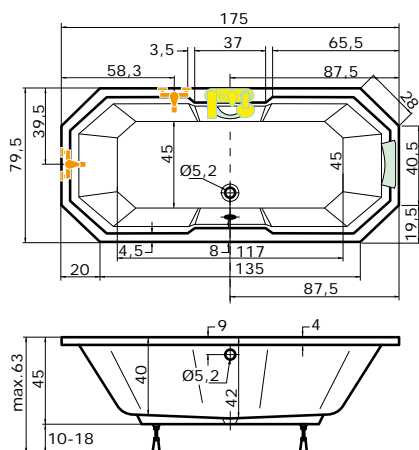

MADEIRA

175 × 80 × 42 cm, 165 l
vana bílá: 10.050 Kč

doplňky	str.	cena
PODHLAVNÍK ZKOSENÝ	72	1.640 Kč
MADLO ELEGANCE 185	73	710 Kč
PŘEODPADOVÝ KOMPLET (47 cm)	73	1.070 Kč

masážní systém	cena	masážní systém	cena
ECO HYDRO	15.120 Kč	WINDY	25.710 Kč
ECO AIR	15.490 Kč	DUO PNEU	35.960 Kč
ECO HYDRO AIR	22.040 Kč	DUO	44.950 Kč
BASIC	21.660 Kč	DUO LIGHT	48.580 Kč
EASY	29.120 Kč		

Cena masážního systému zahrnuje:
vanu, systém, přeodpadový komplet, samonosný rám

BARBADOS

180 × 80 × 42 cm, 180 l
vana bílá: 10.360 Kč

doplňky	str.	cena
ČELNÍ KRYCÍ PANEĽ 180 × 58	69	3.230 Kč
BOČNÍ KRYCÍ PANEĽ 80 × 58	69	2.295 Kč
PODHLAVNÍK STANDARD	72	1.640 Kč
MADLO ELEGANCE 185	73	710 Kč
VZKR 1/80	107	od 3.780 Kč
VZKR 2/90	107	od 5.095 Kč
VZKR 3/100, 3/110	107	od 6.290 Kč
BSVP 80	109	od 2.895 Kč
VZP 2/180	109	od 9.075 Kč
PVZKR 1/80 S	119	8.095 Kč
PVZKR 2/100 S	119	11.830 Kč
PVZKR 2/110 S	119	13.630 Kč
EVZKR 1/80 S, E	136	od 7.250 Kč
NSKDV5 1/100-80	125	od 19.450 Kč
PŘEODPADOVÝ KOMPLET (47 cm)	73	1.070 Kč