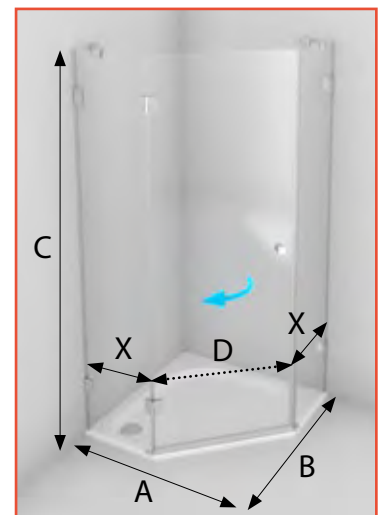

NSKPÚ sprchový kout pětiúhelníkový

		master carre	čiré sklo
NSKPÚ 1/90 L, P	X 39 cm, A 88.5 cm, B 88.5 cm, C 187 cm, D šířka vstupu 68 cm, instalační rozměry 88,2 - 88,8 cm	25.270 Kč	22.720 Kč

vaničky: 90×90 - ZEUS, PEGAS

doplňky: VZPĚRA ÚHLOVÁ 300 MM, VZPĚRA PREMIUM NEW