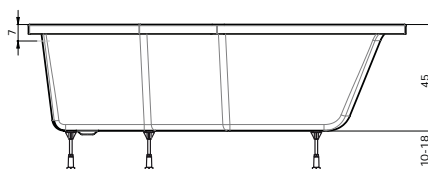

TUBA

provedení LEVÁ/PRAVÁ

150 × 75 × 45 cm, 200 l

160 × 80 × 45 cm, 225 l

170 × 80 × 45 cm, 240 l

Vana TUBA je koncipována tak, aby byl prostor v koupelně maximálně využit a proto je možné ji kombinovat s několika typy vanových a sprchových zástěn. Na následujících stranách uvádíme několik možností uspořádání vany a sprchového koutu, popřípadě vanu s vanovou zástěnou. Masážní systémy nelze instalovat.

doplňky	str.	cena
VZKR 1/70	107	od 3.570 Kč
VZKR 3/100	107	od 6.290 Kč
NVZKR 2/115 S	126	13.365 Kč
EVZKR 1/70 S, E	136	od 7.140 Kč
VZKR 1/80	107	od 3.780 Kč
PVZKR 1/80 S	119	8.095 Kč
EVZKR 1/80 S, E	136	od 7.250 Kč
NSKDVS 1/100-80	125	od 19.450 Kč
PODHLAVNÍK ZKOSENÝ	72	1.640 Kč
PŘEODPADOVÝ KOMPLET (70 cm)	73	1.630 Kč

vana bílá 150 cm: **9.080 Kč**

vana bílá 160 cm: **9.540 Kč**

vana bílá 170 cm: **9.960 Kč**

vaničky	str.	cena
100 × 80 Draco	76	6.995 Kč
100 × 80 Hercules	90	5.680 Kč