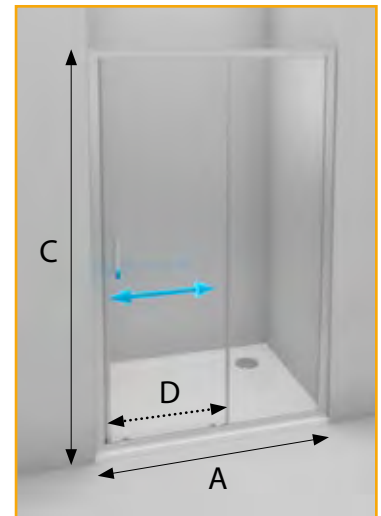

KLSD sprchové dveře dvoudílné

		čiré sklo
KLSD 1/100 S	A 100 cm, C 190 cm, D šířka vstupu 38,5 cm, instalační rozměry 97,0-100,5 cm	7.190 Kč
KLSD 1/120 S	A 120 cm, C 190 cm, D šířka vstupu 48,5 cm, instalační rozměry 117,0-120,5 cm	8.090 Kč
KLSD 1/140 S	A 140 cm, C 190 cm, D šířka vstupu 58,5 cm, instalační rozměry 137,0-140,5 cm	8.895 Kč
KLSD 1/160 S	A 160 cm, C 190 cm, D šířka vstupu 68,5 cm, instalační rozměry 157,0-160,5 cm	10.055 Kč

vaničky: 100×100 - DANTE-K, DRACO, HERCULES, VENUS, NAZCA; 100×75 - PALLAS; 100×80 - DANTE-K, DRACO, STONE, HERCULES; 100×90 - DANTE-K, DRACO, STONE; 120×70 - NAZCA; 120×73 - RHEA; 120×75 - DIOVA; 120×80 - DANTE-K, DRACO, STONE, HERCULES, NAZCA; 120×90 - DANTE-K, DRACO, STONE, HERCULES, NAZCA; 120×100 - KADMA; 140×70 - NAZCA; 140×80 - STONE; 140×90 - STONE, HERCULES

doplňky: PSS 185

4/5 mm

190 cm

otevírání posuvně

v ceně

leštěný hliník

snadné čištění

otočné provedení

způsob otevírání sprchového koutu