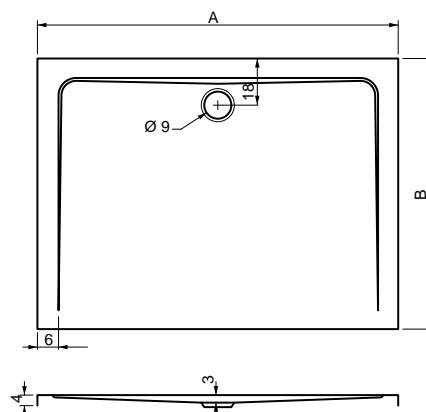

NAZCA 140 × 70		
KLSD 1/140 S	113	8.895 Kč

doplňky	str.	cena
KOVOVÉ NOŽIČKY	74	1.330 Kč
PLASTOVÉ NOŽIČKY	74	670 Kč
SIFON T90	74	390 Kč

sprchové zástěny	str.	cena
NAZCA 100 × 100		
ESKRH 2/100	133	od 21.220 Kč
ESKDS 1-1/100	134	od 18.970 Kč
EBS 100	134	od 6.960 Kč
ESDKR 1-1/100	135	od 12.090 Kč
ESDKR 2/100 S	135	od 15.510 Kč
SD 2/100	104	od 7.910 Kč
KLSD 1/100 S	113	7.190 Kč
PSKRH 2/100 S	117	22.910 Kč
NBS 100	126	od 9.470 Kč
NSKRH 2/100 S	123	od 27.090 Kč
PBS 100	118	7.930 Kč
PSDKR 1/100	118	12.230 Kč
PSKDS 1/100	118	20.390 Kč
NSKDS 1/100	124	od 23.110 Kč
NSSL3	130	22.390 Kč
NSSU3	130	21.890 Kč
NSSR2	129	18.390 Kč
NSDKR 1/100	124	od 14.420 Kč

NAZCA 120 × 70, 120 × 80, 120 × 90		
*jen pro 120 × 80, **jen pro 120 × 90		
ESDKR 1/80 S*	135	od 10.995 Kč
ESDKR 1/90 S, E**	135	od 11.295 Kč
ESDKR 1-1/90**	135	od 11.670 Kč
EBS 90**	134	od 6.820 Kč
PBS 90**	118	7.390 Kč
PSDKR 1/90 S**	118	11.950 Kč
NSDKR 1/90 S**	124	od 14.195 Kč
NBS 90 S**	126	od 8.490 Kč
ESDKR 1-1/120	135	od 12.680 Kč
ESDKR 2/120 S, E	135	od 15.620 Kč
EBS 120	134	od 7.260 Kč
SD 1/120	104	od 7.990 Kč
KLSD 1/120 S	113	8.090 Kč
NSDKR 1/120	124	od 18.370 Kč
PSDKR 1/120 S L	118	16.930 Kč
NSSP1	129	10.160 Kč

	A	B
90 × 75	90	75
120 × 70	120	70
120 × 80	120	80
120 × 90	120	90
140 × 70	140	70