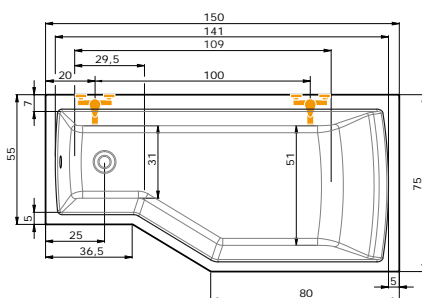

TUBA

provedení LEVÁ/PRAVÁ

150 × 75 × 45 cm, 200 l

160 × 80 × 45 cm, 225 l

170 × 80 × 45 cm, 240 l

Vana TUBA je koncipována tak, aby byl prostor v koupelně maximálně využit a proto je možné ji kombinovat s několika typy vanových a sprchových zástěn. Na následujících stranách uvádíme několik možností uspořádání vany a sprchového koutu, popřípadě vanu s vanovou zástěnou. Masážní systémy nelze instalovat.

doplňky	str.	cena
VZKR 1/70	107	od 3.570 Kč
VZKR 3/100	107	od 6.290 Kč
NVZKR 2/115 S	126	13.365 Kč
EVZKR 1/70 S, E	136	od 7.140 Kč
VZKR 1/80	107	od 3.780 Kč
PVZKR 1/80 S	119	8.095 Kč
EVZKR 1/80 S, E	136	od 7.250 Kč
NSKDVS 1/100-80	125	od 19.450 Kč
PODHLAVNÍK ZKOSENÝ	72	1.640 Kč
PŘEODPADOVÝ KOMPLET (70 cm)	73	1.630 Kč

vana bílá 150 cm: **9.080 Kč**

vana bílá 160 cm: **9.540 Kč**

vana bílá 170 cm: **9.960 Kč**

vaničky	str.	cena
100 × 80 Draco	76	6.995 Kč
100 × 80 Hercules	90	5.680 Kč