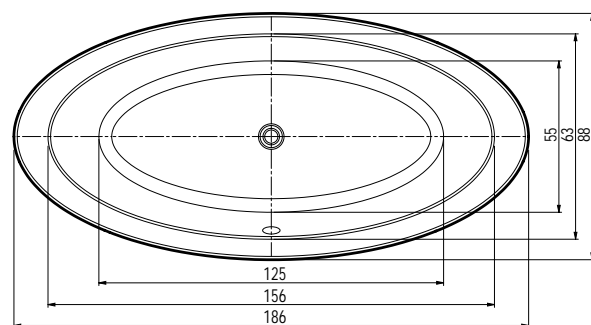

MENUET
kruhový předpadový
komplet (click-clack system)

MENUET-V
štěrbinový předpadový
komplet (click-clack system)

UPOZORNĚNÍ

spodní hrana panelu

- veškeré rozvody vody a odpad musí být nainstalovány v podlaze
- vanu nelze osadit vanovou zástěnou
- vanu nelze osadit masážním systémem
- vana dodávána ve variantě s kruhovým nebo štěrbinovým předpadovým kompletem, vždy v provedení click-clack