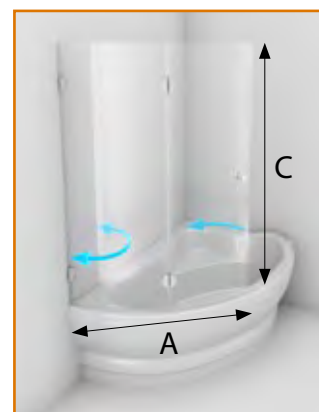

levé provedení

PVZKO 2/110 vanová zástěna dvoudílná oblouková

PVZKO 2/110 S L, P	A 110cm, C 150cm	čiré sklo 14.140 Kč
---------------------------	------------------	-------------------------------

vaničky: AURIGA, CEJLON, DIAMANT, DORADO 175, FLORIDA, ISLAND, SPINELL 160, SPINELL 180, SPINELL MONO, TAHITI