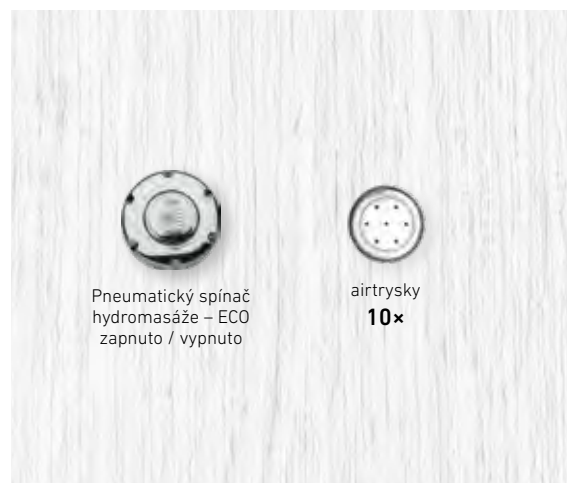

Masážní systémy řady ECO

PŘEHLED

ECO HYDRO	ECO AIR	ECO HYDROAIR
PNEUMATICKÝ OVLADAČ	PNEUMATICKÝ OVLADAČ	PNEUMATICKÝ OVLADAČ – 2x
VZDUCHOVÁ REGULACE	–	VZDUCHOVÁ REGULACE
ČERPADLO	–	ČERPADLO
–	KOMPRESOR	KOMPRESOR
MAXI TRYSKA – 4x	–	MAXI TRYSKA – 4x
MINI TRYSKA – 2x	–	MINI TRYSKA – 2x
–	AIR TRYSKA – 10x	AIR TRYSKA – 10x

ECO HYDRO

ECO AIR

ECO HYDROAIR