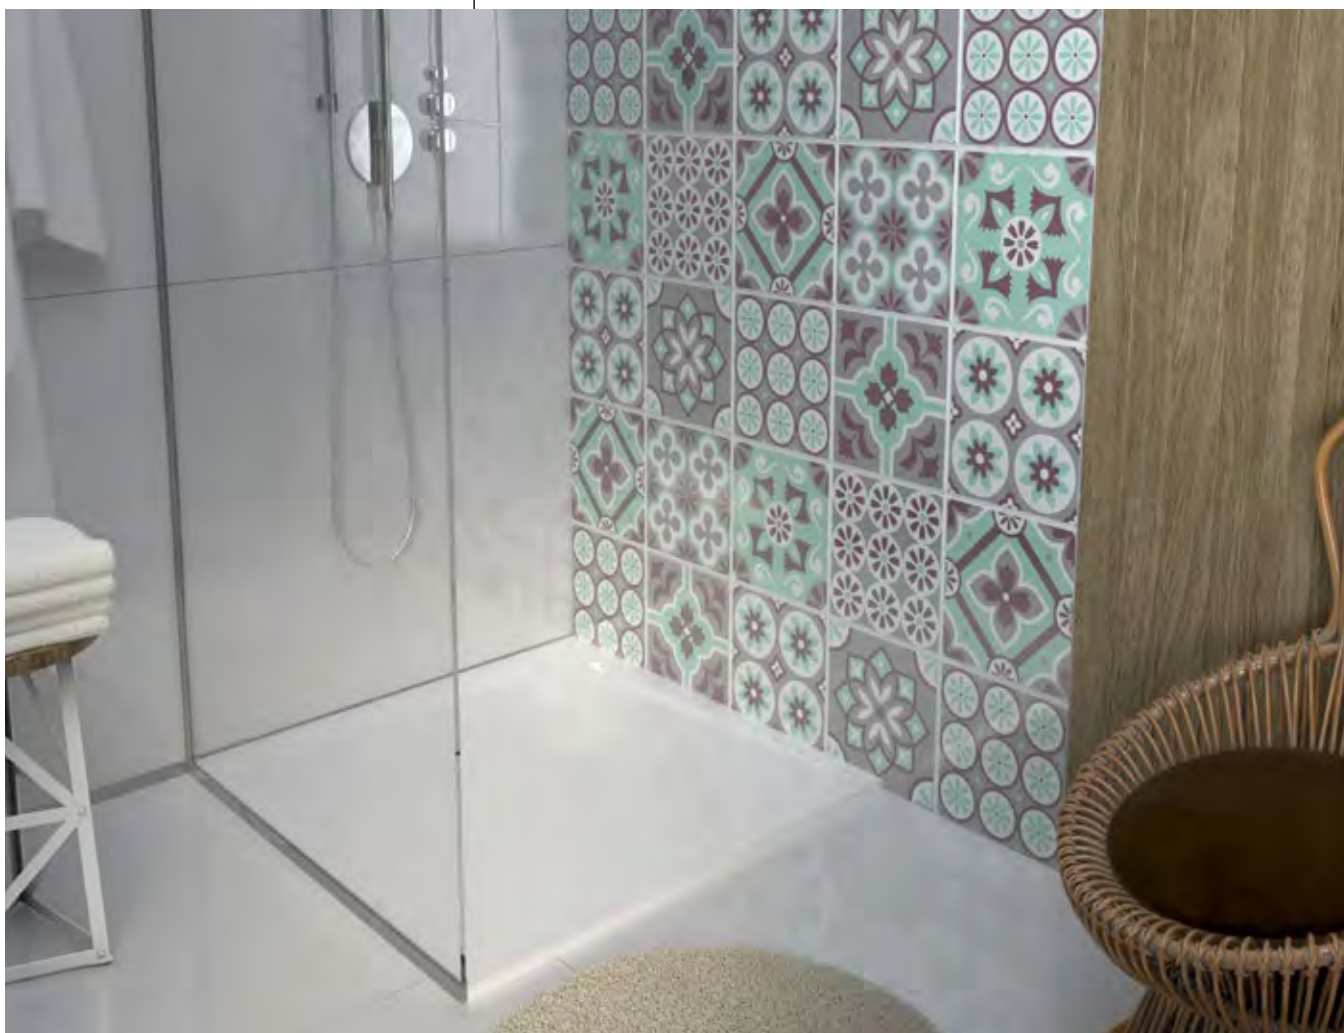

	A	B
80×80	80	73
90×90	90	83
100×100	100	93

Virgo - asymetrické provedení

Virgo - symetrické provedení

DORNE-K

90 × 90 × 4 cm, bílá

8.350 Kč

doplňky	str.	cena
SIFON TK90	74	550 Kč
NOŽIČKY	typ vaničky	
sada 5 ks	90 × 90	74 180 Kč