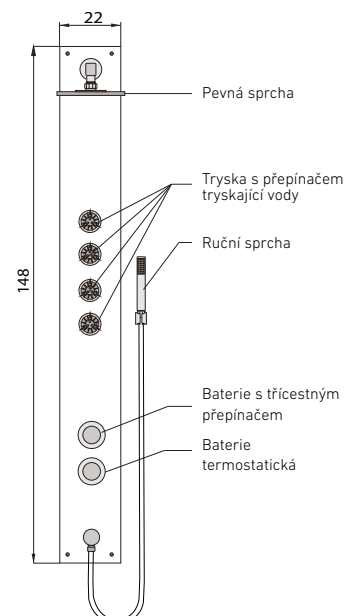

BOSS ECO THERM T2

rohový sprchový panel

barva panelu	bílá

148 × 22 cm   **9.070 Kč**

provedení ovladačů: chrom
materiál: sklo