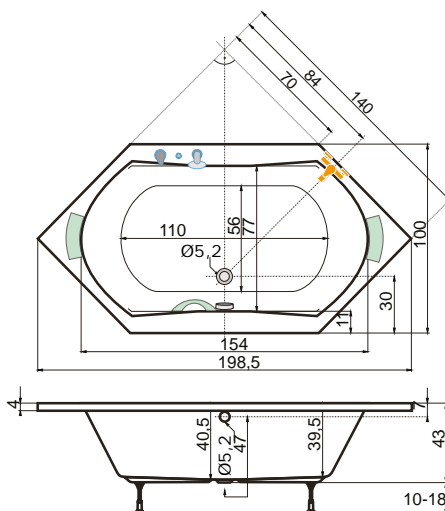

NORMA

doplňky	str.	cena
PODHLAVNÍK STANDARD	72	1.640 Kč
MADLO ELEGANCE 185	73	710 Kč
PŘEODPADOVÝ KOMPLET (47 cm)	73	1.070 Kč