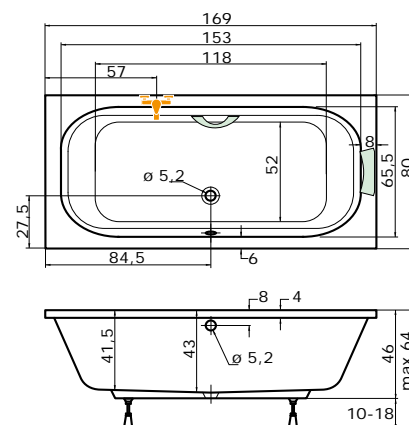

TENERIFE

doplňky	str.	cena
ČELNÍ KRYCÍ PANEL 170 × 58	69	3.230 Kč
BOČNÍ KRYCÍ PANEL 80 × 58	69	2.295 Kč
PODHLAVNÍK ZKOSENÝ	72	1.640 Kč
MADLO ELEGANCE 185	73	710 Kč
VZKR 1/80	107	od 3.780 Kč
VZKR 2/90	107	od 5.095 Kč
VZKR 3/100, 3/110	107	od 6.290 Kč
BSVP 80	109	od 2.895 Kč
VZP 2/180	109	od 9.075 Kč
PVZKR 1/80 S	119	8.095 Kč
PVZKR 2/100 S	119	11.830 Kč
PVZKK 2/110 S	119	13.630 Kč
EVZKR 1/80 S, E	136	od 7.250 Kč
NSKDVS 1/100-80	125	od 19.450 Kč
NVZKR 2/90 S	126	12.420 Kč
PŘEODPADOVÝ KOMPLET (47 cm)	73	1.070 Kč