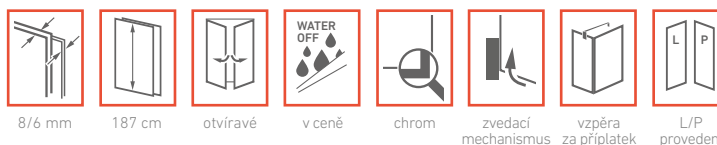

8/6 mm

187 cm

otvíravé

v ceně

chrom

zvedací

mechanismus

vzpěra

za příplatek

L/P

provedení

sprchová boční stěna pevná NBS