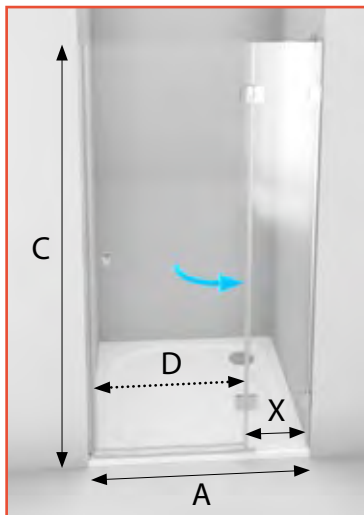

sprchové dveře křídlové
s pevným dílem

NSDKR 1/90, 1/100

pravé provedení

		master carre	čiré sklo
NSDKR 1/90 L, P	X 19 cm, A 90 cm, C 187 cm, D šířka vstupu 68 cm, instalační rozměry 89,7 - 90,3cm	16.810 Kč	14.195 Kč
NSDKR 1/100 L, P	X 29 cm, A 100 cm, C 187 cm, D šířka vstupu 68 cm, instalační rozměry 99,7 - 100,3cm	17.150 Kč	14.420 Kč

vaničky: 90×90 - DANTE-K, DORNE-K, DRACO, STONE, HERCULES, ERIS, VENUS, NAZCA, KEA, LIBRA; 100×100 - DANTE-K, DRACO, HERCULES, VENUS, NAZCA; 90×75 - HERCULES, NAZCA, ODEON; 100×75 - PALLAS; 100×80 - DANTE-K, DRACO, STONE, HERCULES; 100×90 - DANTE-K, DRACO, STONE; 120×90 - DANTE-K, DRACO, STONE, HERCULES, NAZCA; 120×100 - KADMA; 140×90 - STONE, HERCULES

doplňky: VZPĚRA ÚHLOVÁ 300 MM, VZPĚRA PREMIUM NEW, VZPĚRNÁ TYČ 1000MM STĚNA-SKLO