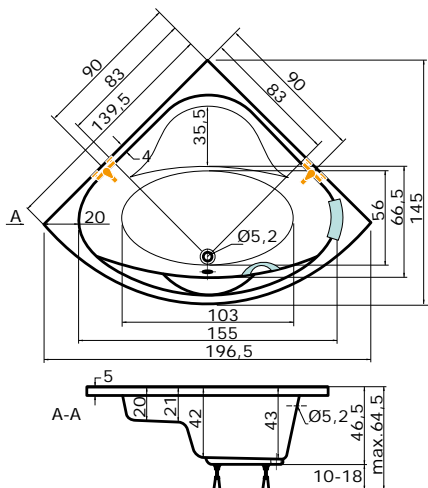

SAMOS

140 × 140 × 43 cm, 190 l
vana bílá: **9.150 Kč**

doplňky	str.	cena
PODHLAVNÍK STANDARD	72	1.640 Kč
MADLO ELEGANCE 185	73	710 Kč
KRYCÍ PANEL	69	4.380 Kč
VZKO 1/80 P SAMOS	108	4.595 Kč
VZKO 2/110 P SAMOS	108	6.050 Kč
VZ 2/140 P SAMOS	108	10.095 Kč
PŘEODPADOVÝ KOMPLET (47 cm)	73	1.070 Kč

masážní systém	cena	masážní systém	cena
ECO HYDRO	17.130 Kč	WINDY	27.560 Kč
ECO AIR	17.830 Kč	DUO PNEU	36.640 Kč
ECO HYDRO AIR	24.480 Kč	DUO	45.550 Kč
BASIC	22.120 Kč	DUO LIGHT	49.180 Kč
EASY	31.870 Kč	EXCELLENT DUO	80.490 Kč

Cena masážního systému zahrnuje: vanu, systém, přeodpadový komplet, samonosný rám

LIVENZA

140 × 140 × 41 cm
vana bílá: **9.150 Kč**

doplňky	str.	cena
PODHLAVNÍK STANDARD	72	1.640 Kč
MADLO ELEGANCE 185	73	710 Kč
KRYCÍ PANEL	69	5.140 Kč
PŘEODPADOVÝ KOMPLET (47 cm)	73	1.070 Kč