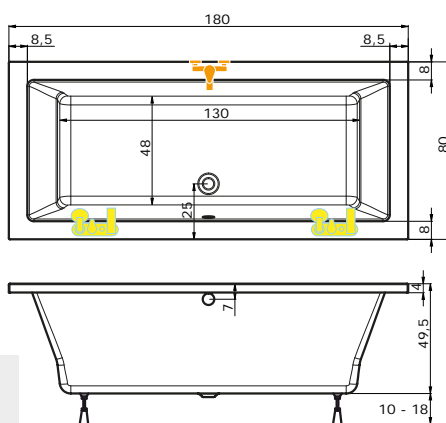

Ceny jsou uvedeny včetně DPH.
V ceně vany jsou nožičky.