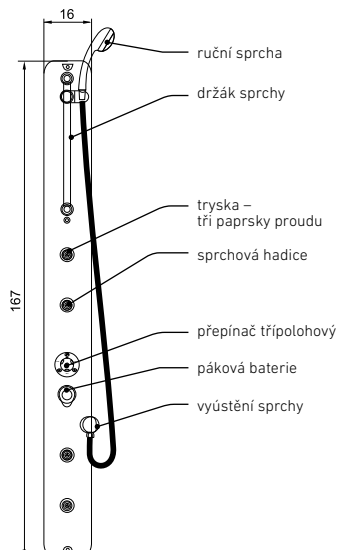

provedení ovladače: chrom
materiál: ABS

PAROS ECO

nástěnný sprchový panel

barva panelu	bílá
--------------	------

167 × 16 × 14 cm 5.120 Kč

provedení ovladače: chrom
materiál: ABS

PAROS
ECO THERM

PAROS
ECO