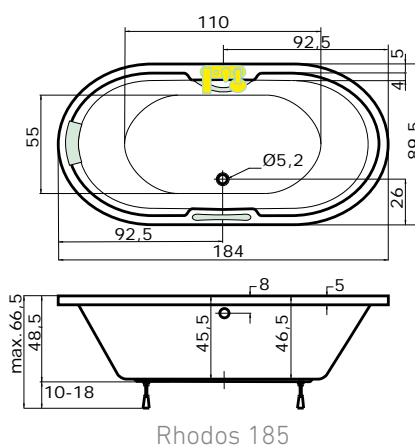

RHODOS

185 × 90 × 46 cm, 260 l
195 × 115 × 46 cm, 335 l

vana bílá: 185 × 90 cm **14.830 Kč** / 195 × 115 cm **18.260 Kč**

masážní systém	RHODOS 185 × 90	RHODOS 195 × 115
BASIC	23.390 Kč	25.160 Kč
EASY	32.190 Kč	34.850 Kč
WINDY	31.480 Kč	33.990 Kč
DUO PNEU	37.870 Kč	41.490 Kč
DUO	46.820 Kč	49.380 Kč
DUO LIGHT	50.450 Kč	52.990 Kč
EXCELLENT DUO	81.840 Kč	84.880 Kč

Cena masážního systému zahrnuje:

vanu, systém, přepadový komplet, samonosný rám

doplňky	str.	cena
PODHLAVNÍK STANDARD	72	1.640 Kč
MADLO ELEGANCE 185	73	710 Kč
PŘEODPADOVÝ KOMPLET (47 cm)	73	1.070 Kč

Ceny jsou uvedeny včetně DPH.
V ceně vany jsou nožičky.