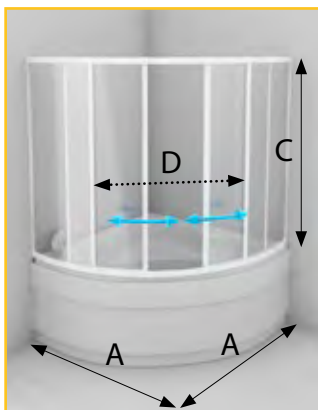

vanová zástěna celková

VZ CEJLON, ISLAND, SAMOS