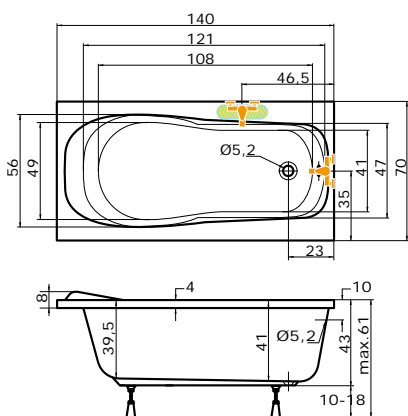

ALEA

140 × 70 × 41 cm, 105 l
vana bílá: **7.560 Kč**

doplňky	str.	cena
ČELNÍ KRYCÍ PANEĽ 140 × 53	69	3.230 Kč
BOČNÍ KRYCÍ PANEĽ 70 × 53	69	2.295 Kč
VZKR 1/70	107	od 3.570 Kč
PVZKR 2/110 S	119	13.630 Kč
PVZKR 1/80 S	119	8.095 Kč
PVZKR 2/100 S	119	11.830 Kč
EVZKR 1/70 S, E	136	od 7.140 Kč
NSKDVS 1/100-80	125	od 19.450 Kč
PŘEODPADOVÝ KOMPLET (47 cm)	73	1.070 Kč

masážní systém	cena
ECO HYDRO	13.790 Kč
ECO AIR	14.210 Kč
ECO HYDRO AIR	20.560 Kč
BASIC	20.220 Kč

Cena masážního systému zahrnuje:
vanu, systém, přeodpadový komplet, samonosný rám

ALEA-S

140 × 70 × 41 cm, 80 l
vana bílá: **7.560 Kč**

doplňky	str.	cena
ČELNÍ KRYCÍ PANEĽ 140 × 53	69	3.230 Kč
BOČNÍ KRYCÍ PANEĽ 70 × 53	69	2.295 Kč
VZKR 1/70	107	od 3.570 Kč
PVZKR 2/110 S	119	13.630 Kč
PVZKR 1/80 S	119	8.095 Kč
PVZKR 2/100 S	119	11.830 Kč
EVZKR 1/70 S, E	136	od 7.140 Kč
NSKDVS 1/100-80	125	od 19.450 Kč
PŘEODPADOVÝ KOMPLET (47 cm)	73	1.070 Kč