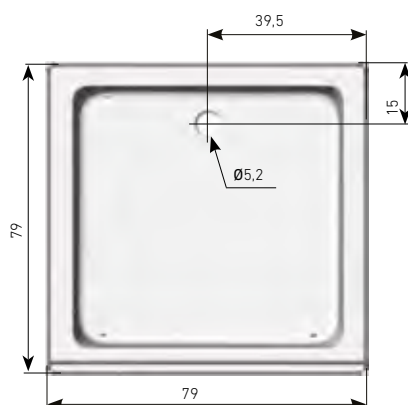

BCDT

Svým provedením jsou tyto boxy vhodné pro mobilní sociální zařízení, kontejnery a montované stavby. Jejich výhodou je možnost rychlého zabudování v jakémkoliv prostoru, stačí pouze připojit přívod vody a odpad. Boxy jsou sestaveny ze samostatné vaničky a pláště. Vanička je pevně spojena s kovovým nosným rámem, který je uzpůsoben k přišroubování do podlahy a má výškově nastavitelné přední nožičky, umožňující vyrovnání celé sestavy. Vanička je doplněna kryty, které umožní odvětrání a úklid pod vaničkou. Plášť boxů je sestaven z jednotlivých stěn spojených rohovými profily. Tyto stěny jsou tvořeny rámy z hliníkových tenkostěnných profilů, do nichž jsou pomocí těsnění vloženy bílé výplně z materiálu ABS o tloušťce 3,2 mm. Profily jsou v povrchové úpravě bílý komaxit. Zadní stěna je rozdělena 2 krát výztužným profilem pro upevnění sprchové baterie (rozteč 150 mm), boční stěny jsou vyztuženy střední příčkou. Plášť boxu je nasunut na lem vaničky, sešroubován a zatěsněn sanitárním silikonovým tmelem. Konstrukční uspořádání boxu umožňuje kromě montáže samostatného boxu i montáž sestav boxů se společnou střední stěnou (BCDT 2) nebo stěnami (BCDT 3).

79 × 79 × 214 cm

BCDT 1/79 B/3P – 1S Samostatný s třídílnými dveřmi	24.640 Kč
BCDT 2/79 B/5P – 2S Dvojbox s třídílnými dveřmi	45.890 Kč
BCDT 3/79 B/7P – 3S Trojbox s třídílnými dveřmi	66.150 Kč

Barva: bílá