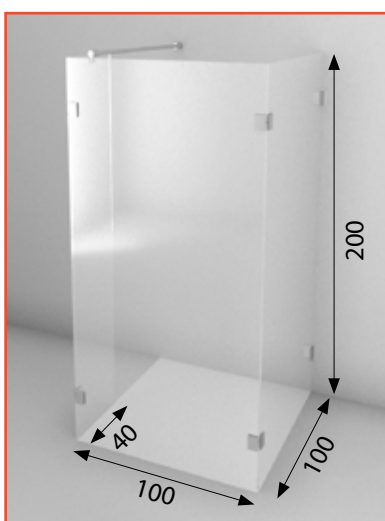

pravé provedení

sprchová stěna pevná - třídílná **NSSU3 L, P**

NSSU3 L, P	120×120×40 cm	čiré sklo
		21.890 Kč

vaničky: 100×100 - DANTE-K, DRACO, HERCULES, VENUS, NAZCA

doplňky: VZPĚRNÁ TYČ 1000 MM STĚNA-SKLO