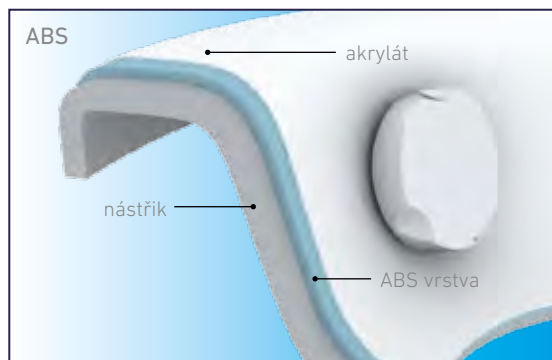

U levných neznačkových van používaný ABS materiál obsahuje akrylát jen jako tenkou vrstvu.