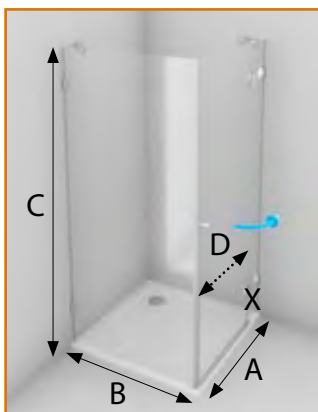

sprchová boční stěna pevná PBS

		čiré sklo
PBS 75 L, P	A 72,5 cm, C 187 cm	7.060 Kč
PBS 90 L, P	A 87,5 cm, C 187 cm	7.390 Kč
PBS 100 L, P	A 97,5 cm, C 187 cm	7.930 Kč

vaničky: 90×90 - DANTE-K, DORNE-K, DRACO, STONE, HERCULES, ERIS, VENUS, NAZCA, KEA, LIBRA; 100×100 - DANTE-K, DRACO, HERCULES, VENUS, NAZCA; 90×75 - HERCULES, NAZCA, ODEON; 100×75 - PALLAS; 100×80 - DANTE-K, DRACO, STONE, HERCULES; 100×90 - DANTE-K, DRACO, STONE; 120×75 - DIOVA; 120×90 - DANTE-K, DRACO, STONE, HERCULES, NAZCA; 120×100 - KADMA; 140×90 - STONE, HERCULES

doplňky: VZPĚRA ÚHLOVÁ 300 MM, VZPĚRA PREMIUM, VZPĚRNÁ TYČ 1000MM STĚNA-SKLO

pravé provedení