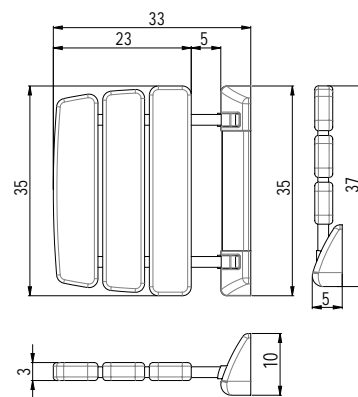

Sedátka *ECO FASHION*

ECO FASHION STANDARD

35 × 33 × 10 cm 2.810 Kč

ECO FASHION ICE

36 × 37,5 × 10 cm 3.550 Kč

TEIKO®

masážní boxy

dáváme vodě
tvar