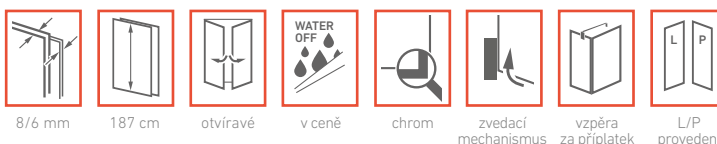

sprchové dveře křídlové
s pevným dílem

NSDKR 1/90, 1/100

		master carre	čiré sklo
NSDKR 1/90 L, P	X 19 cm, A 90 cm, C 187 cm, D šířka vstupu 68 cm, instalační rozměry 89,7 - 90,3cm	16.810 Kč	14.195 Kč
NSDKR 1/100 L, P	X 29 cm, A 100 cm, C 187 cm, D šířka vstupu 68 cm, instalační rozměry 99,7 - 100,3cm	17.150 Kč	14.420 Kč

vaničky: 90×90 - DANTE-K, DORNE-K, DRACO, STONE, HERCULES, ERIS, VENUS, NAZCA, KEA, LIBRA; 100×100 - DANTE-K, DRACO, HERCULES, VENUS, NAZCA; 90×75 - HERCULES, NAZCA, ODEON; 100×75 - PALLAS; 100×80 - DANTE-K, DRACO, STONE, HERCULES; 100×90 - DANTE-K, DRACO, STONE; 120×90 - DANTE-K, DRACO, STONE, HERCULES, NAZCA; 120×100 - KADMA; 140×90 - STONE, HERCULES

doplňky: VZPĚRA ÚHLOVÁ 300 MM, VZPĚRA PREMIUM NEW, VZPĚRNÁ TYČ 1000MM STĚNA-SKLO

sprchové dveře křídlové
se dvěma pevnými díly

NSDKR 1/120

		master carre	čiré sklo
NSDKR 1/120 L, P	X 25 cm, A 120 cm, C 187 cm, D šířka vstupu 68 cm, instalační rozměry 119,7 - 120,3cm	23.060 Kč	18.370 Kč

vaničky: 120×70 - NAZCA; 120×73 - RHEA; 120×75 - DIOVA; 120×80 - DANTE-K, DRACO, STONE, HERCULES, NAZCA; 120×90 - DANTE-K, DRACO, STONE, HERCULES, NAZCA; 120×100 - KADMA

doplňky: VZPĚRA ÚHLOVÁ 300 MM, VZPĚRA PREMIUM NEW, VZPĚRNÁ TYČ 1000MM STĚNA-SKLO

sprchový kout rohový
s dvěma a pevnou stěnou

NSKDS