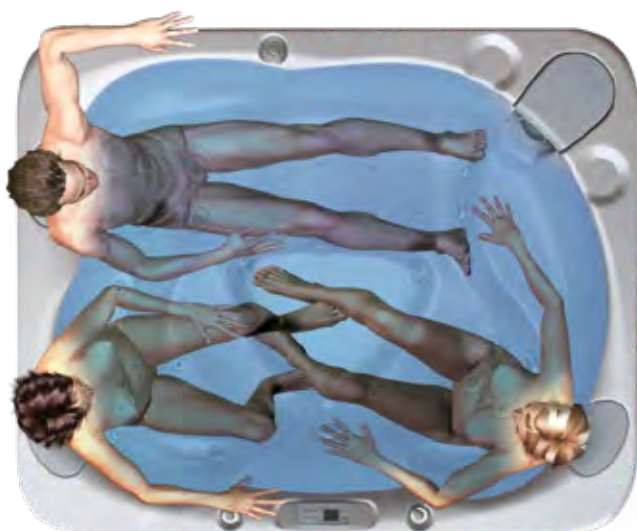

tlačítko PNEU
HYDRO

tlačítko PNEU
AIR (doplňěk)

tlačítko PNEU
LIGHT (doplňěk)

147.770 Kč

počet trysek CELKEM/HYDRO/AIR	19 / 19 / 0
regulace vzduchu	3
podhlavník	3
chromoterapie	ne (doplňěk)
světlo	ne (doplňěk)
termokryt	hnědý
kabinet – plastový	hnědý
ochranné dno – zábrana	ano
elektronické ovládání	ne
pneumatické ovládání	ano
masážní čerpadlo	1,5 kW
filtrační čerpadlo	0,37 kW
vzduchové dmychadlo	ne
kartušová filtrace	ano
ozonizace	ne (doplňěk)
průtokové topení 2 kW	230 V
průtokové topení 6 kW	400 V (za příplatek)
ohřev s využitím HDO	doplňěk
audiosystém	ne
ventil pro vypouštění	ano
doprava a montáž	v ceně