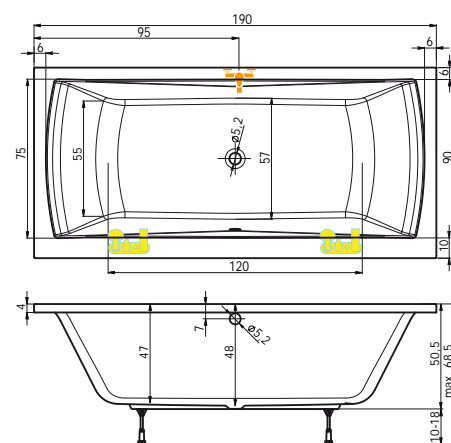

- TITAN** - vana s výškou lemu 4 cm a klasickým kruhovým přepadem
- TITAN SLIM** - vana s výškou lemu 1 cm a klasickým kruhovým přepadem
- TITAN-V** - vana s výškou lemu 4 cm a štěrbinovým přepadem
- TITAN SLIM-V** - vana s výškou lemu 1 cm a štěrbinovým přepadem