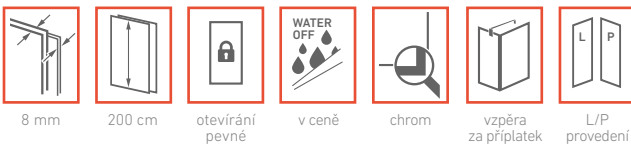

NSSR1 L, P sprchová stěna pevná - jednodílná

NSSR1	120×100×200 cm	čiré sklo 11.860 Kč

vaničky: 120×80 - DANTE-K, DRACO, STONE, HERCULES, NAZCA; 120×90 - DANTE-K, DRACO, STONE, HERCULES, NAZCA; 120×100 - KADMA

doplňky: VZPĚRNÁ TYČ 1000MM STĚNA-SKLO

levé provedení

NSSR2 L, P sprchová stěna pevná - dvoudílná

NSSR2	100×100×200 cm	čiré sklo 18.390 Kč
NSSR2	120×100×200 cm	18.880 Kč

vaničky: 100×100 - DANTE-K, DRACO, HERCULES, VENUS, NAZCA; 120×100 - KADMA

doplňky: VZPĚRNÁ TYČ 1000MM STĚNA-SKLO