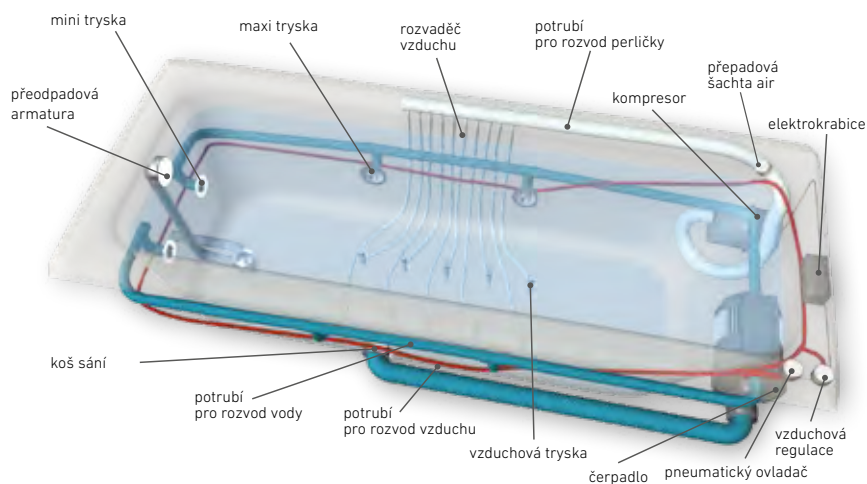

ECO HYDROAIR