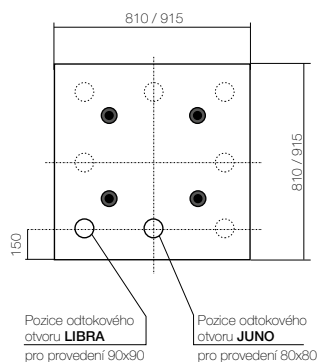

Pozor na stavební průchody – otvory, které jsou menší než rozměr boxu.

UPOZORNĚNÍ