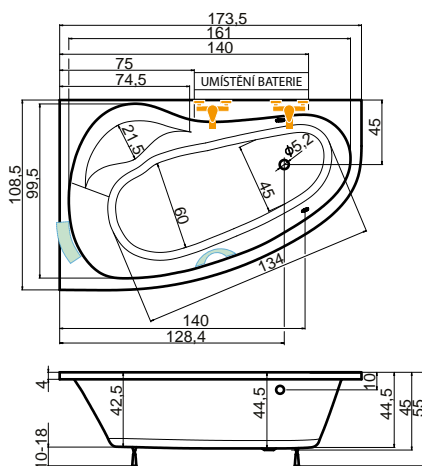

DORADO

provedení LEVÁ/PRAVÁ

160 × 95 × 44 cm, 190 l
175 × 110 × 44 cm, 240 l

masážní systém	DORADO 160 × 95	DORADO 175 × 110
ECO HYDRO	16.530 Kč	18.270 Kč
ECO AIR	17.410 Kč	19.240 Kč
ECO HYDRO AIR	23.590 Kč	25.410 Kč
BASIC	22.160 Kč	23.590 Kč
EASY	31.990 Kč	33.310 Kč
WINDY	27.260 Kč	28.790 Kč
DUO PNEU	36.220 Kč	37.760 Kč
DUO	45.540 Kč	47.420 Kč
DUO LIGHT	49.170 Kč	51.050 Kč
EXCELLENT DUO	–	80.330 Kč

vana bílá: 160 × 95 cm **11.350 Kč**
175 × 110 cm **13.790 Kč**

doplňky	str.	cena
KRYCÍ PANEĽ	69	4.795 Kč
PODHLAVNÍK STANDARD	72	1.640 Kč
MADLO ELEGANCE 185	73	710 Kč
VZKR 1/70	107	od 3.570 Kč
VZKR 1/80	107	od 3.780 Kč
PVZKK 2/110 S	119	13.630 Kč
PŘEODPADOVÝ KOMPLET (70 cm)	73	1.630 Kč

Cena masážního systému zahrnuje:

vanu, systém, přepadový komplet, samonosný rám

DORADO P DORADO L