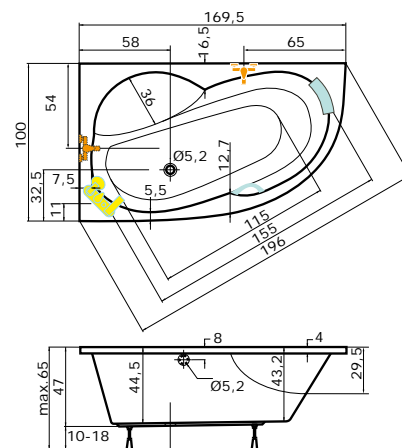

Ceny jsou uvedeny včetně DPH.
V ceně vany jsou nožičky.