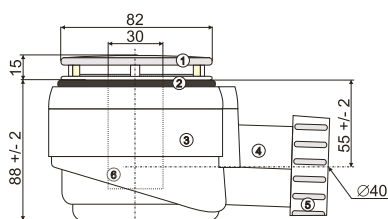

DOPLŇKY K VANIČKÁM

SIFONY

T50 | 250 Kč

T90 | 390 Kč

TK90 | 550 Kč