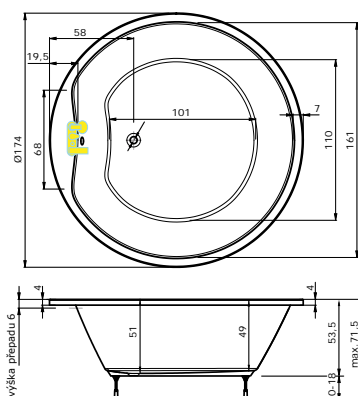

MALAGA

185 × 90 × 45 cm, 250 l
vana bílá: 19.090 Kč

doplňky	str.	cena
PŘEODPADOVÝ KOMPLET (47 cm)	73	1.070 Kč

masážní systém	cena	masážní systém	cena
BASIC	23.390 Kč	DUO PNEU	37.870 Kč
EASY	32.190 Kč	DUO	46.820 Kč
WINDY	31.480 Kč	DUO LIGHT	50.450 Kč
		EXCELLENT DUO	81.840 Kč

Cena masážního systému zahrnuje:
vanu, systém, předřadový komplet, samonosný rám

SPACE

Ø 160 × 51 cm, 460 l
vana bílá: 27.270 Kč
Ø 175 × 51 cm, 560 l
vana bílá: 32.060 Kč

doplňky	str.	cena
PŘEODPADOVÝ KOMPLET (70 cm)	73	1.630 Kč

Space 175

masážní systém	SPACE 160	SPACE 175	masážní systém	SPACE 160	SPACE 175
BASIC	29.520 Kč	33.270 Kč	DUO PNEU	40.770 Kč	43.860 Kč
EASY	36.670 Kč	40.160 Kč	DUO	49.990 Kč	52.990 Kč
WINDY	32.060 Kč	35.750 Kč	DUO LIGHT	53.620 Kč	56.630 Kč
			EXCELLENT DUO	84.040 Kč	87.690 Kč

Cena masážního systému zahrnuje:
vanu, systém, předřadový komplet, samonosný rám