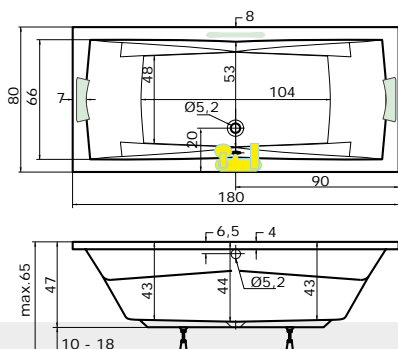

vana bílá: 180 × 80 cm **10.540 Kč** / 190 × 80 cm **11.190 Kč** / 190 × 90 cm **12.640 Kč**

masážní systém	CORONA 180 × 80	CORONA 190 × 80	CORONA 190 × 90
ECO HYDRO	15.880 Kč	16.120 Kč	16.660 Kč
ECO AIR	17.880 Kč	18.210 Kč	18.670 Kč
ECO HYDRO AIR	22.380 Kč	22.660 Kč	22.970 Kč
BASIC	21.880 Kč	22.080 Kč	22.170 Kč
EASY	29.990 Kč	30.540 Kč	30.770 Kč
WINDY	25.890 Kč	26.210 Kč	26.590 Kč
DUO PNEU	36.230 Kč	36.460 Kč	36.580 Kč
DUO	45.070 Kč	45.260 Kč	45.430 Kč
DUO LIGHT	48.690 Kč	48.890 Kč	49.060 Kč
EXCELLENT DUO	78.540 Kč	79.250 Kč	79.580 Kč

doplňky	str.	cena
NVZKR 2/90 S	126	12.420 Kč
NVZKR 2/100 S	126	13.070 Kč
PVZKR 1/80 S	119	8.095 Kč
PVZKR 2/100 S	119	11.830 Kč
PVZKR 2/110 S	119	13.630 Kč
EVZKR 1/70 S, E	136	od 7.140 Kč
EVZKR 1/80 S, E	136	od 7.250 Kč
NSKDVŠ 1/100-80	125	od 19.450 Kč
KRYCÍ PANEL 180 L, P	69	5.380 Kč
PODHLAVNÍK ZKOŠENÝ	72	1.640 Kč
MADLO ELEGANCE 280	73	710 Kč
PŘEODPADOVÝ KOMPLET (70 cm)	73	1.630 Kč

Cena masážního systému zahrnuje: vanu, systém, přeodpadový komplet, samonosný rám