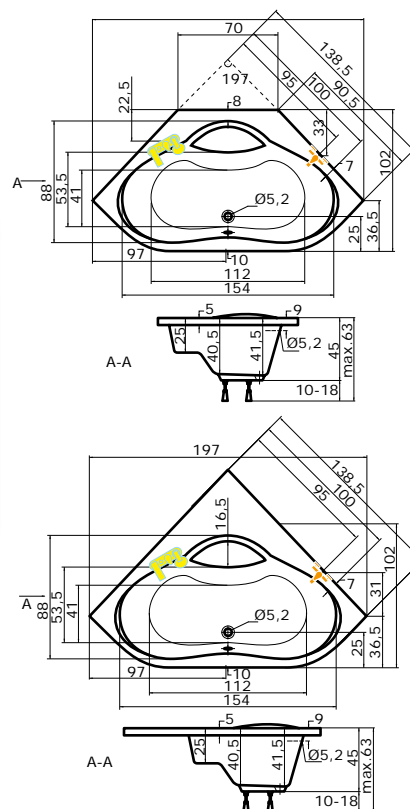

UPOZORNĚNÍ

- u vany NAXOS-R kaskáda v rohu vany

Ceny jsou uvedeny včetně DPH.
V ceně vany jsou nožičky.