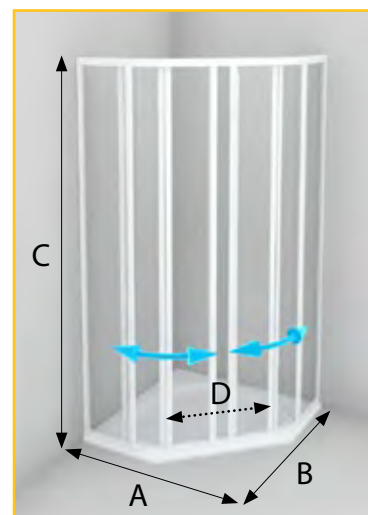

vaničky: 90×90 - ZEUS, PEGAS

doplňky: PSS 185

PEARL (plast)
2,5 mm,
SKLO 4 mm

185 cm

otevírání
posuvné

za příplatek

barva bílá

BSSP