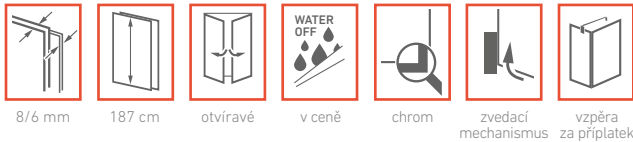

NSKKH sprchový kout čtverkový

		master carre	čiré sklo
NSKKH 2/90 R50	X 39 cm, A 88.5 cm, B 88.5 cm, C 187 cm, D šířka vstupu 68 cm, instalační rozměry 88,2 - 88,8 cm	35.450 Kč	28.330 Kč
NSKKH 2/90 R55	X 33 cm, A 88.5 cm, B 88.5 cm, C 187 cm, D šířka vstupu 72 cm, instalační rozměry 88,2 - 88,8 cm	35.450 Kč	28.330 Kč
NSKKH 2/100 R55	X 43 cm, A 98.5 cm, B 98.5 cm, C 187 cm, D šířka vstupu 68 cm, instalační rozměry 98,2 - 98,8 cm	37.195 Kč	29.190 Kč

vaničky: 90×90 R50 - PELEUS, FLORES, TAURUS; 90×90 R55 - VENTE-K, VERNE-K, VIRGO, VESTA, LIMO, SANO; 100×100 R55 - VENTE-K, VIRGO, VESTA, LIMO

doplňky: VZPĚRA ÚHLOVÁ 300 MM, VZPĚRA PREMIUM NEW