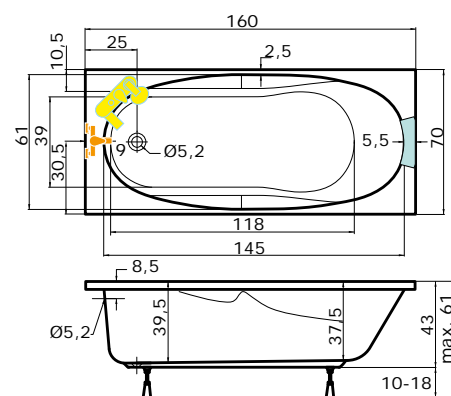

ASUÁN

160 × 70 × 39 cm, 115 l
vana bílá: 7.140 Kč

masážní systém	cena	masážní systém	cena
ECO HYDRO	14.410 Kč	WINDY	24.750 Kč
ECO AIR	14.890 Kč	DUO PNEU	35.340 Kč
ECO HYDRO AIR	20.960 Kč	DUO	44.130 Kč
BASIC	20.630 Kč	DUO LIGHT	47.760 Kč
EASY	28.310 Kč		

Cena masážního systému zahrnuje:
vanu, systém, předpadový komplet, samonosný rám

170 × 75 × 39,5 cm, 130 l
vana bílá: 7.990 Kč

masážní systém	cena	masážní systém	cena
ECO HYDRO	14.310 Kč	WINDY	25.040 Kč
ECO AIR	15.155 Kč	DUO PNEU	35.090 Kč
ECO HYDRO AIR	21.110 Kč	DUO	43.880 Kč
BASIC	21.260 Kč	DUO LIGHT	47.510 Kč
EASY	28.460 Kč		

Cena masážního systému zahrnuje:
vanu, systém, předpadový komplet, samonosný rám

ELBA

doplňky	str.	cena
ČELNÍ KRYCÍ PANEL 170 × 53	69	3.230 Kč
BOČNÍ KRYCÍ PANEL 75 × 53	69	2.295 Kč
PODHLAVNÍK ZKOSENÝ	72	1.640 Kč
MADLO ELEGANCE 185	73	710 Kč
BSVP 75	109	od 2.760 Kč
VZP 2/170	109	od 8.710 Kč
VZKR 1/70	107	od 3.570 Kč
VZKR 2/90	107	od 5.095 Kč
VZKR 3/110	107	od 6.415 Kč
NVZKR 2/90 S	126	12.420 Kč
NVZKR 2/100 S	126	13.070 Kč
NVZKR 2/115 S	126	13.365 Kč
PVZKR 2/100 S	119	11.830 Kč
PVZKK 2/110 S	119	13.630 Kč
EVZKR 1/70 S, E	136	od 7.140 Kč
NSKDVS 1/100-80	125	19.450 Kč
PŘEODPADOVÝ KOMPLET (47 cm)	73	1.070 Kč