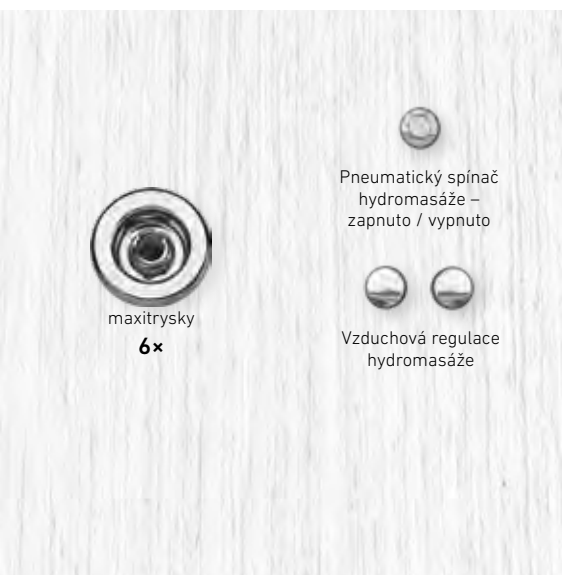

Masážní systémy řady STANDARD

PŘEHLED

VÝBAVA	VANA	BASIC	EASY	WINDY	DUO PNEU	DUO (LIGHT)	EXCELLENT DUO
		HYDRO	HYDRO	AIR	HYDRO AIR	HYDRO AIR	HYDRO AIR
Pneumatický ovladač		●			●		
Vzduchová regulace		●	●		●	●	
Elektronický ovladač			●	●		●	●
Kompresor				●	●	●	●
Čerpadlo		●	●		●	●	●
MAXI tryska	Standardní výbava	6	6		6	6	6
	Apollonia, Antalye, Diamant, Spinell 160 a 180	4	4		4	4	4
	Athina	6	6		6	6	6
MINI tryska	Standardní výbava		2			2	2
	Diamant, Spinell	2	2		2	2	2
	Apollonia, Antalye, Athina	0	0		0	0	0
MIKRO tryska	Standardní výbava		5			5	5
	Apolonia, Antalye	10	10		10	10	10
	Athina	20	20		20	20	20
	Diamant, Spinell 160 a 180		8			8	12
AIR tryska	Standardní osazení / Athina			12 / 20	12 / 20	12 / 20	12 / 20
Zónování tlaku vody	Pouze Apollonia, Antalye, Athina	●	●		●	●	●
Pulzace hydro masáže			●			●	●
Pulzace air masáže				●		●	●
Časovač masáží							●
Bezpečnostní senzor			●	●		●	●

DOPLŇKOVÉ SYSTÉMY

Chromoterapie	doplňkové	*	*	*	*	* 2)	* 2)
Halogenové osvětlení	doplňkové	*	*	*	*	* 1)	●
Proplach a desinfekce	doplňkové	*	*		*	*	●
Napouštění přes přeodpadový komplet	doplňkové	*	*	*	*	*	*
Dohřev	doplňkové	*	*		*	*	●

● součást systému * je možno instalovat na přání 1) u systému DUO LIGHT součástí systému 2) chromoterapie nahrazuje standardní halogenové osvětlení
Upozornění: atypické osazení trysek u van COSNTANTA LUX a ASTERIA. Více informací u jednotlivých výrobků.