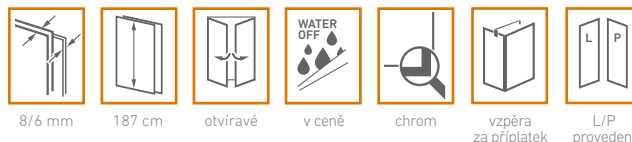

sprchové dveře křídlové s dvěma pevnými díly PSDKR 1/120 S

		čiré sklo
PSDKR 1/120 S L, P	X 25 cm, A 120 cm, C 187 cm, D šířka vstupu 68 cm, instalační rozměry 119,7 - 120,3 cm	16.930 Kč

vaničky: 120×70 - NAZCA; 120×73 - RHEA; 120×75 - DIOVA; 120×80 - DANTE-K, DRACO, STONE, HERCULES, NAZCA; 120×90 - DANTE-K, DRACO, STONE, HERCULES, NAZCA; 120×100 - KADMA

doplňky: VZPĚRA ÚHLOVÁ 300 MM, VZPĚRA PREMIUM, VZPĚRNÁ TYČ 1000MM STĚNA-SKLO

levé provedení