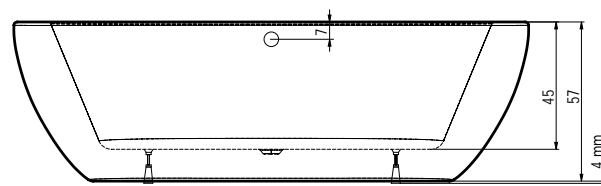

MENUET
kruhový předpadový
komplet (click-clack system)

MENUET-V
štěrbinový předpadový
komplet (click-clack system)

UPOZORNĚNÍ

spodní hrana panelu

- veškeré rozvody vody a odpad musí být nainstalovány v podlaze
- vanu nelze osadit vanovou zástěnou
- vanu nelze osadit masážním systémem
- vana dodávána ve variantě s kruhovým nebo štěrbinovým předpadovým kompletem, vždy v provedení click-clack