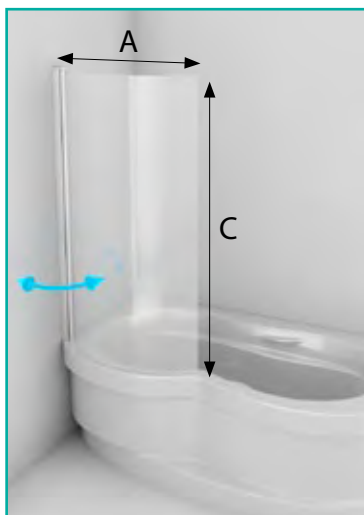

vanová zástěna křídlová oblouková jednodílná **EVZKO 1/80 S JÁVA**

levé provedení

		bílá / čiré sklo	elox / čiré sklo
EVZKO 1/80 L, P	A 80 cm, C 135 cm	9.875 Kč	9.730 Kč

vany: JÁVA, APOLLONIA