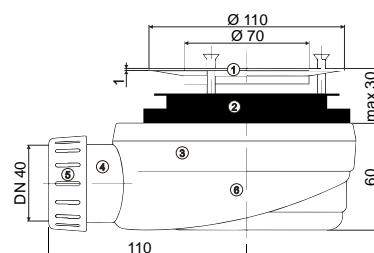

RÁMY POD VANY

obdélníkové vany	3.110 Kč
rohové vany	3.260 Kč
oválné vany	3.260 Kč

DOPLŇKY K VANIČKÁM

SIFONY

T50 | 250 Kč

T90 | 390 Kč

TK90 | 550 Kč

1. Krytka | 2. Těsnění | 3. Tělo | 4. Vyústění Ø 40 mm | 5. Příruba | 6. Košík - šroubení Ø 47 mm