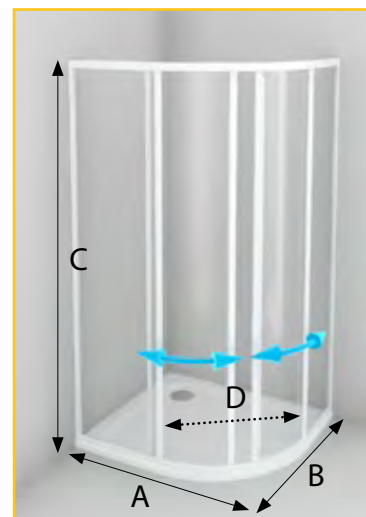

SKKH sprchový kout čtvrtkruhový

		barva	pearl	čiré sklo	chinchilla
SKKH 2/80 R50 + WATER OFF	A 80 cm, B 80 cm, C 185 cm, D 53 cm, instalační rozměr 78-79 cm	bílá	8.760 Kč	10.760 Kč	10.960 Kč
		bílá	–	11.090 Kč	11.295 Kč
SKKH 2/80 R55 + WATER OFF	A 80 cm, B 80 cm, C 185 cm, D 53 cm, instalační rozměr 78-79 cm	bílá	8.760 Kč	10.760 Kč	10.960 Kč
		bílá	–	11.090 Kč	11.295 Kč
SKKH 2/90 R50 + WATER OFF	A 90 cm, B 90 cm, C 185 cm, D 63 cm, instalační rozměr 88-89 cm	bílá	9.360 Kč	11.095 Kč	11.970 Kč
		bílá	–	11.420 Kč	12.310 Kč
SKKH 2/90 R55 + WATER OFF	A 90 cm, B 90 cm, C 185 cm, D 63 cm, instalační rozměr 88-89 cm	bílá	10.530 Kč	13.060 Kč	14.070 Kč
		bílá	–	14.370 Kč	15.760 Kč
SKKH 2/90 R55 V165 + WATER OFF	A 90 cm, B 80 cm, C 165 cm, D 63 cm, instalační rozměr 88-89 cm *	bílá	10.530 Kč	13.060 Kč	14.070 Kč
		bílá	–	14.370 Kč	15.760 Kč

vaničky: 80×80 R50 - CAPELLA, GOMERA; 80×80 R55 - VIRGO, VESTA, SAN0; 90×90 R50 - PELEUS, FLORES, TAURUS; 90×90 R55 - VENTE-K, VERNE-K, VIRGO, VESTA, LIM0, SAN0; 90×90 R55 V165 - ARGO

doplňky: PSS 185

* Výška 165 cm, pouze vanička ARGO

PEARL (plast) 2,5 mm, SKLO 4 mm
185 cm, 165 cm (var. V165)
otevírání posuvné
za příplatek
barva bílá

SKKH 2/100-80, 2/100-90

sprchový kout čtvrtkruhový asymetrický

		barva	pearl	čiré sklo
SKKH 2/100 - 80 R55 + WATER OFF	A 100 cm, B 80 cm, C 185 cm, D 58 cm, instalační rozměr 98,0-99,5/78,0-79,5 cm	bílá	10.530 Kč	13.060 Kč
		bílá	–	14.370 Kč
SKKH 2/100 - 90 R55 + WATER OFF	A 100 cm, B 90 cm, C 185 cm, D 63 cm, instalační rozměr 98,0-99,5/88,0-89,5 cm	bílá	10.690 Kč	13.175 Kč
		bílá	–	14.750 Kč

vaničky: 100×80 R55 - VIRGO; 100×90 R55 - VIRGO

doplňky: PSS 185

PEARL (plast) 2,5 mm, SKLO 4 mm
185 cm
otevírání posuvné
za příplatek
barva bílá
otočné provedení 180°

SKRH sprchový kout čtvercový s rohovým vstupem