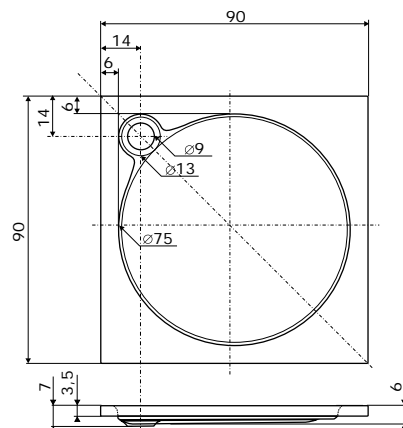

Venus 90 × 90