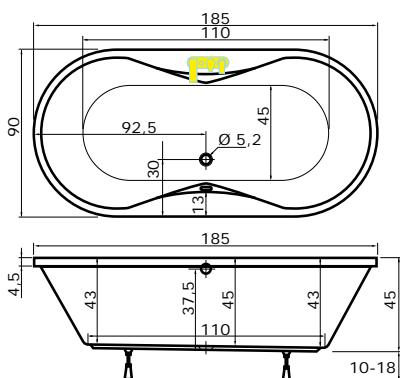

RHODOS 195

Ceny jsou uvedeny včetně DPH.
V ceně vany jsou nožičky.

Rhodos 185

Rhodos 195

MALAGA

185 × 90 × 45 cm, 250 l
vana bílá: 19.090 Kč

doplňky	str.	cena
PŘEODPADOVÝ KOMPLET (47 cm)	73	1.070 Kč

masážní systém	cena	masážní systém	cena
BASIC	23.390 Kč	DUO PNEU	37.870 Kč
EASY	32.190 Kč	DUO	46.820 Kč
WINDY	31.480 Kč	DUO LIGHT	50.450 Kč
		EXCELLENT DUO	81.840 Kč