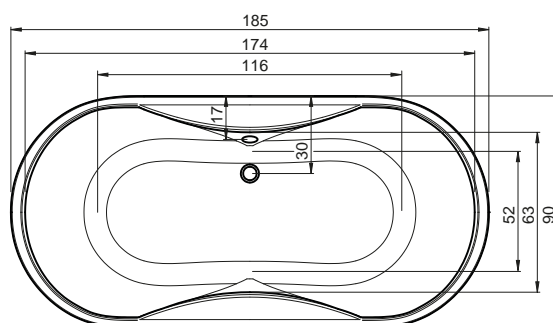

UPOZORNĚNÍ

spodní hrana panelu

- veškeré rozvody vody a odpad musí být nainstalovány v podlaze
- vanu nelze osadit vanovou zástěnou

Ceny jsou uvedeny včetně DPH.