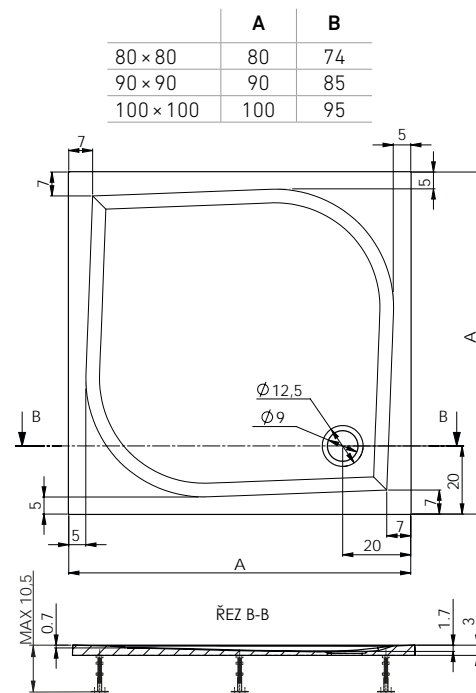

Draco - čtvercové provedení