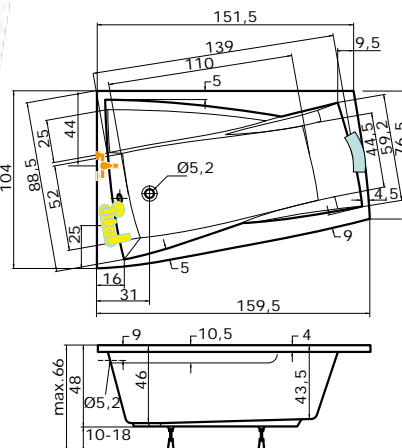

masážní systém	cena	masážní systém	cena
ECO HYDRO	17.430 Kč	WINDY	27.790 Kč
ECO AIR	19.730 Kč	DUO PNEU	36.290 Kč
ECO HYDRO AIR	24.790 Kč	DUO	45.640 Kč
BASIC	22.240 Kč	DUO LIGHT	49.270 Kč
EASY	30.990 Kč		

Cena masážního systému zahrnuje:
vanu, systém, přeodpadový komplet, samonosný rám