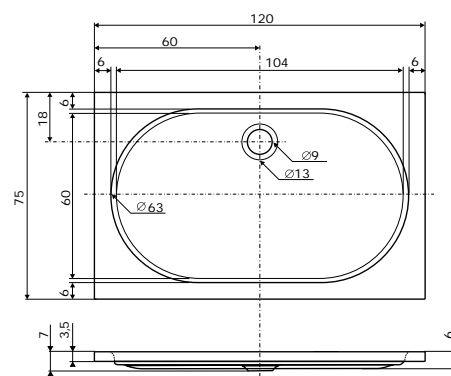

DIOVA

120 × 75 × 3,5 cm, bílá **5.380 Kč**

doplňky	str.	cena
BSSP 75	105	od 3.070 Kč
KLSD 1/120 S	113	8.090 Kč
SD 1/120	104	od 7.990 Kč
SD 2/120	104	od 7.990 Kč
PBS 75	118	7.060 Kč
PSDKR 1/120 S	118	16.930 Kč
NBS 75	126	od 8.050 Kč
NSDKR 1/120 S	124	od 18.370 Kč
ESDKR 2/120 S	135	od 15.620 Kč
NSSP 1	129	10.160 Kč
NSSR 1	129	11.860 Kč
SIFON T90	74	390 Kč
KOVOVÉ NOŽIČKY	74	1.330 Kč
PLASTOVÉ NOŽIČKY	74	670 Kč