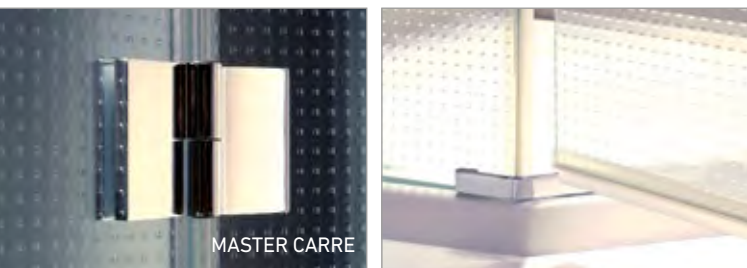

Sprchové a vanové zástěny PREMIUM NEW

Sprchové zástěny jsou oblíbené u všech skupin zákazníků. Sprchové zástěny - Premium NEW jsou charakteristické především svým dokonalým provedením a čistým designem. Všechny zástěny této řady byly navrženy v moderním bezrámovém provedení. Každé sklo je přímo z výroby dodáváno se systémem ochrany skla WATER OFF, za pomoci přípravku značky Clear Shield. Řada Premium NEW je osazena vysoce kvalitními chromových panty a dalšími doplňky.

Tato řada výrobků se vyznačuje jednoduchým a čistým provedením, **použitá skla jsou dodávána v tloušťce 8 mm pro pevné části a 6 mm pro části pohyblivé**. Sklo sprchových koutů Premium NEW dodáváme v provedeních v čirém skle nebo s decentním a vysoce elegantním dekorem MASTER CARRE. Ve Vašem sprchovém koutě tak budete mít pocit absolutního soukromí.