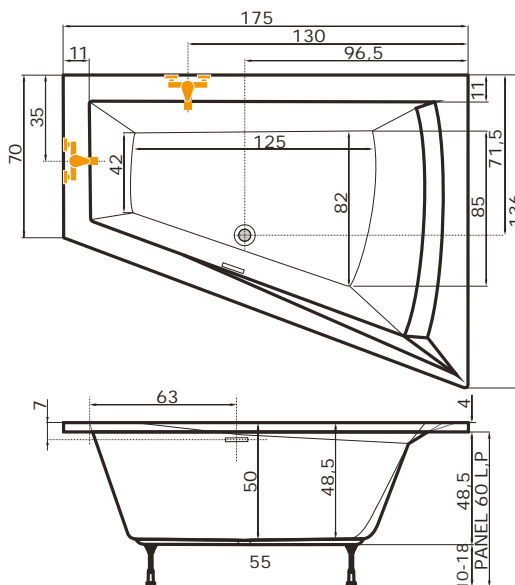

GALIA-V

štěrbinový předpadový komplet (click-clack systém)