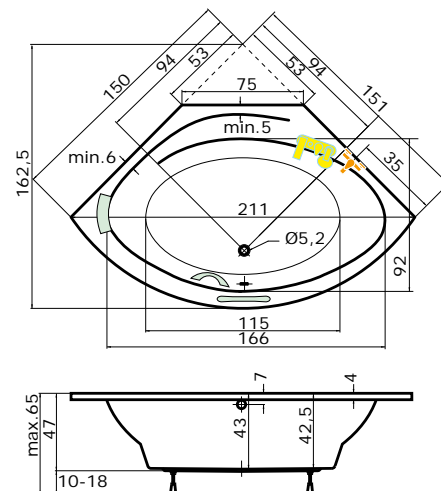

doplňky	str.	cena
KRYCÍ PANEL	69	5.140 Kč
PODHLAVNÍK STANDARD	72	1.640 Kč
MADLO ELEGANCE 185	73	710 Kč
PVZKO 2/110 S	119	14.140 Kč
PŘEODPADOVÝ KOMPLET (47 cm)	73	1.070 Kč