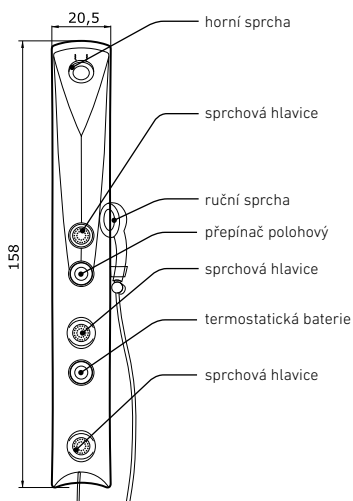

HIOS

nástěnný nebo rohový sprchový panel

barva panelu	bílá
160 × 20 cm	18.530 Kč
provedení ovladače: chrom	
materiál: ABS