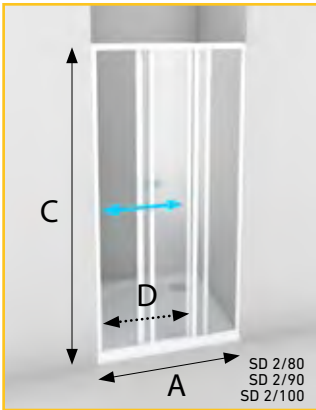

sprchové dveře třídílné **SD**