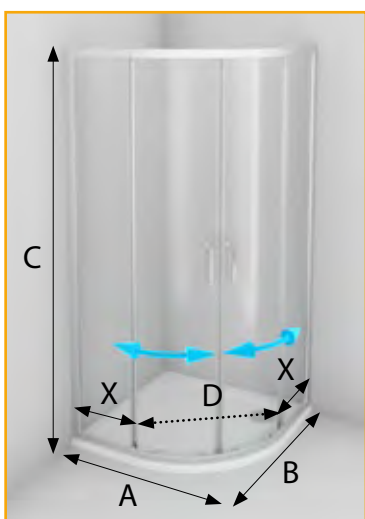

sklo GRAPe

velké vnější madlo

horní pojezdová lišta
(vnitřní pohled)

výklopný systém spodních
pojezdů pro snadnou
údržbu

leštěný hliníkový rám

sprchový kout čtvrtkruhový **KLSKKH**

		čiré sklo	grape sklo
KLSKKH 2/80 S R55	X 24 cm, A 80 cm, B 80 cm, C 190 cm, D šířka vstupu 43 cm, instalační rozměry 78-79,5 cm	9.050 Kč	9.195 Kč
KLSKKH 2/90 S R55	X 34 cm, A 90 cm, B 90 cm, C 190 cm, D šířka vstupu 56 cm, instalační rozměry 88-89,5 cm	9.350 Kč	9.595 Kč