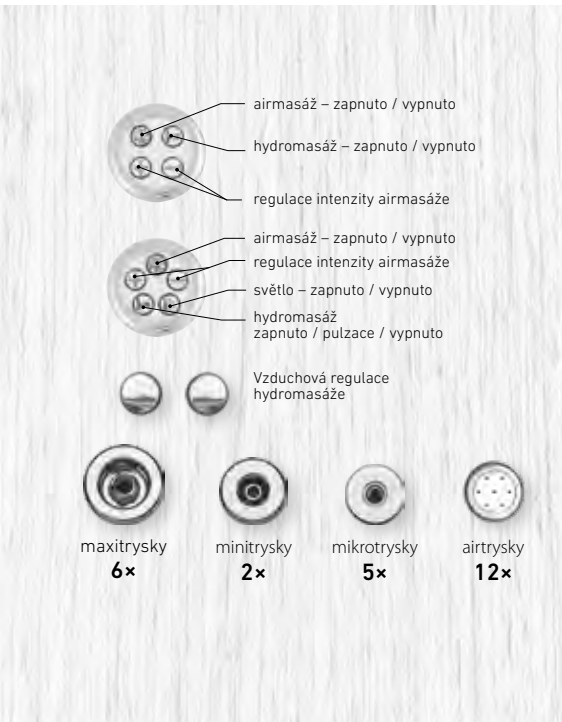

EASY

WINDY

DUO PNEU

DUO | DUO LIGHT

EXCELLENT DUO

Masážní systémy řady ECO

PŘEHLED

ECO HYDRO	ECO AIR	ECO HYDROAIR
PNEUMATICKÝ OVLADAČ	PNEUMATICKÝ OVLADAČ	PNEUMATICKÝ OVLADAČ – 2x
VZDUCHOVÁ REGULACE	–	VZDUCHOVÁ REGULACE
ČERPADLO	–	ČERPADLO
–	KOMPRESOR	KOMPRESOR
MAXI TRYSKA – 4x	–	MAXI TRYSKA – 4x
MINI TRYSKA – 2x	–	MINI TRYSKA – 2x
–	AIR TRYSKA – 10x	AIR TRYSKA – 10x