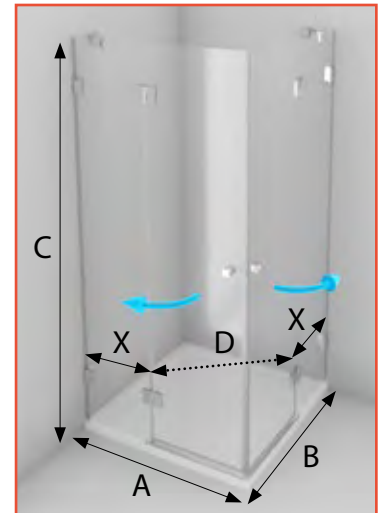

NSKRH sprchový kout čtvercový s rohovým vstupem

		master carre	čiré sklo
NSKRH 2/90	X 39 cm, A 88.5 cm, B 88.5 cm, C 187 cm, D šířka vstupu 68 cm, instalační rozměry 88,2 - 88,8 cm	32.660 Kč	25.980 Kč
NSKRH 2/100	X 49 cm, A 98.5 cm, B 98.5 cm, C 187 cm, D šířka vstupu 68 cm, instalační rozměry 98,2 - 98,8 cm	33.970 Kč	27.090 Kč

vaničky: 90×90 - DANTE-K, DORNE-K, DRACO, STONE, HERCULES, ERIS, VENUS, NAZCA, KEA, LIBRA; 100×100 - DANTE-K, DRACO, HERCULES, VENUS, NAZCA

doplňky: VZPĚRA ÚHLOVÁ 300 MM, VZPĚRA PREMIUM NEW