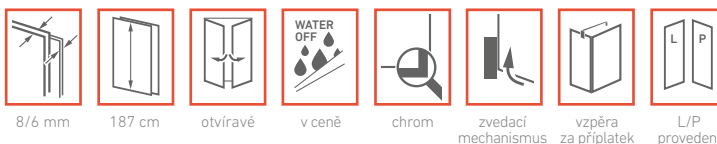

sprchové dveře křídlové
se dvěma pevnými díly

NSDKR 1/120