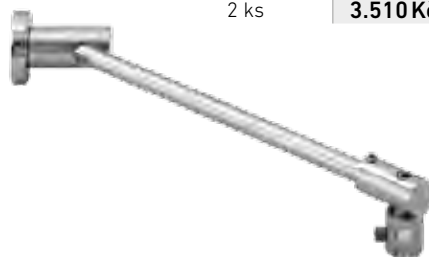

Vzpěrná tyč stěna-sklo

2.190 Kč

Vzpěrná tyč sklo-sklo

1.630 Kč

NSKKH sprchový kout čtverkový

		master carre	čiré sklo
NSKKH 2/90 R50	X 39 cm, A 88.5 cm, B 88.5 cm, C 187 cm, D šířka vstupu 68 cm, instalační rozměry 88,2 - 88,8 cm	35.450 Kč	28.330 Kč
NSKKH 2/90 R55	X 33 cm, A 88.5 cm, B 88.5 cm, C 187 cm, D šířka vstupu 72 cm, instalační rozměry 88,2 - 88,8 cm	35.450 Kč	28.330 Kč
NSKKH 2/100 R55	X 43 cm, A 98.5 cm, B 98.5 cm, C 187 cm, D šířka vstupu 68 cm, instalační rozměry 98,2 - 98,8 cm	37.195 Kč	29.190 Kč