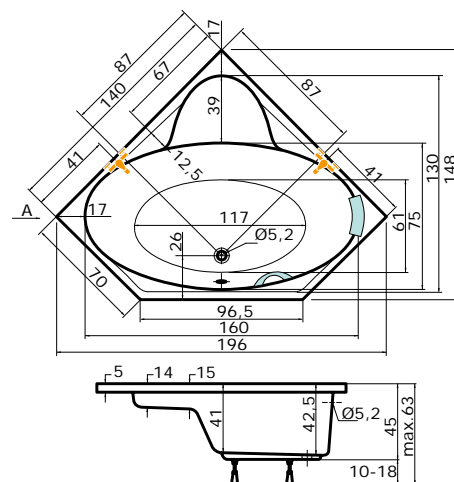

KRÉTA

140 × 140 × 42,5 cm, 190 l
vana bílá: 12.640 Kč

masážní systém	cena	masážní systém	cena
ECO HYDRO	17.130 Kč	WINDY	27.560 Kč
ECO AIR	17.830 Kč	DUO PNEU	36.640 Kč
ECO HYDRO AIR	24.480 Kč	DUO	45.550 Kč
BASIC	22.120 Kč	DUO LIGHT	49.180 Kč
EASY	31.870 Kč	EXCELLENT DUO	80.490 Kč

Cena masážního systému zahrnuje:
vanu, systém, předřadový komplet, samonosný rám