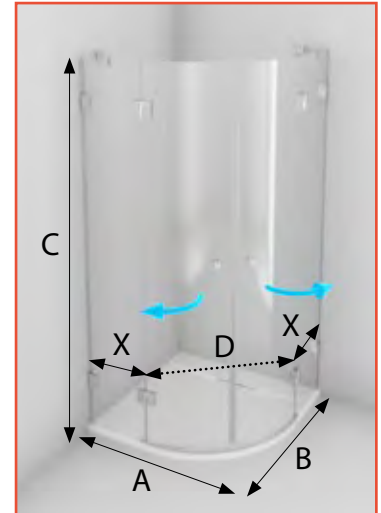

NSKKH sprchový kout čtverkový

		master carre	čiré sklo
NSKKH 2/90 R50	X 39 cm, A 88.5 cm, B 88.5 cm, C 187 cm, D šířka vstupu 68 cm, instalační rozměry 88,2 - 88,8 cm	35.450 Kč	28.330 Kč
NSKKH 2/90 R55	X 33 cm, A 88.5 cm, B 88.5 cm, C 187 cm, D šířka vstupu 72 cm, instalační rozměry 88,2 - 88,8 cm	35.450 Kč	28.330 Kč
NSKKH 2/100 R55	X 43 cm, A 98.5 cm, B 98.5 cm, C 187 cm, D šířka vstupu 68 cm, instalační rozměry 98,2 - 98,8 cm	37.195 Kč	29.190 Kč

vaničky: 90×90 R50 - PELEUS, FLORES, TAURUS; 90×90 R55 - VENTE-K, VERNE-K, VIRGO, VESTA, LIMO, SANO; 100×100 R55 - VENTE-K, VIRGO, VESTA, LIMO

doplňky: VZPĚRA ÚHLOVÁ 300 MM, VZPĚRA PREMIUM NEW