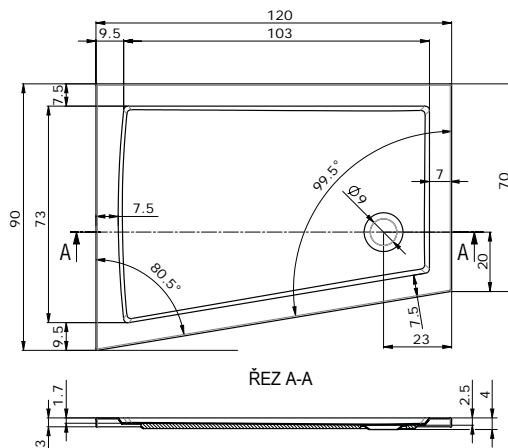

Vesta 80 × 80

Vesta 90 × 90

Vesta 100 × 100

GALICIA

120 × 70 × 90 × 3,5 cm, bílá 5.990 Kč

doplňky	str.	cena
SIFON T90	74	390 Kč
NSKDVŠ 1/120 - 70 S GALICIA	126	23.165 Kč
NSKDS 1/120 - 70 S GALICIA	125	25.480 Kč
GALIA L, P	22	18.160 Kč