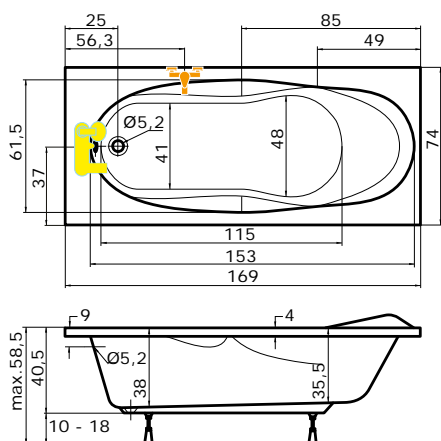

masážní systém	cena	masážní systém	cena
ECO HYDRO	14.760 Kč	WINDY	25.410 Kč
ECO AIR	15.120 Kč	DUO PNEU	35.620 Kč
ECO HYDRO AIR	21.370 Kč	DUO	44.560 Kč
BASIC	21.440 Kč	DUO LIGHT	48.190 Kč
EASY	28.930 Kč		

Cena masážního systému zahrnuje: vanu, systém, předodpadový komplet, samonosný rám