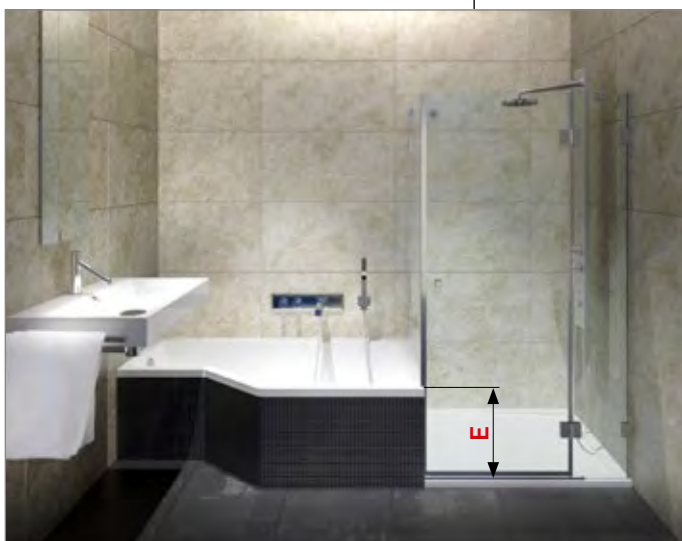

VANA TUBA

v kombinaci se sprchovou vaničkou Hercules
nebo Draco a sprchovou zástěnou NSKDVS

varianta provedení A)
rozměr koupelny: 260 × 200 cm