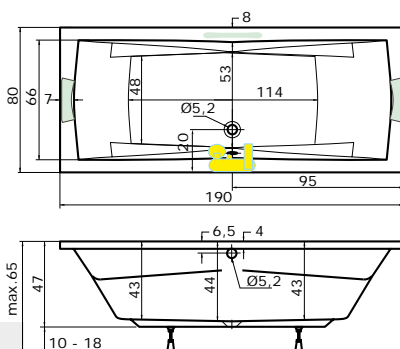

vana bílá: 180 × 80 cm **10.540 Kč** / 190 × 80 cm **11.190 Kč** / 190 × 90 cm **12.640 Kč**

masážní systém	CORONA 180 × 80	CORONA 190 × 80	CORONA 190 × 90
ECO HYDRO	15.880 Kč	16.120 Kč	16.660 Kč
ECO AIR	17.880 Kč	18.210 Kč	18.670 Kč
ECO HYDRO AIR	22.380 Kč	22.660 Kč	22.970 Kč
BASIC	21.880 Kč	22.080 Kč	22.170 Kč
EASY	29.990 Kč	30.540 Kč	30.770 Kč
WINDY	25.890 Kč	26.210 Kč	26.590 Kč
DUO PNEU	36.230 Kč	36.460 Kč	36.580 Kč
DUO	45.070 Kč	45.260 Kč	45.430 Kč
DUO LIGHT	48.690 Kč	48.890 Kč	49.060 Kč
EXCELLENT DUO	78.540 Kč	79.250 Kč	79.580 Kč

doplňky	str.	cena
NVZKR 2/90 S	126	12.420 Kč
NVZKR 2/100 S	126	13.070 Kč
PVZKR 1/80 S	119	8.095 Kč
PVZKR 2/100 S	119	11.830 Kč
PVZKR 2/110 S	119	13.630 Kč
EVZKR 1/70 S, E	136	od 7.140 Kč
EVZKR 1/80 S, E	136	od 7.250 Kč
NSKDVŠ 1/100-80	125	od 19.450 Kč
KRYCÍ PANEL 180 L, P	69	5.380 Kč
PODHLAVNÍK ZKOŠENÝ	72	1.640 Kč
MADLO ELEGANCE 280	73	710 Kč
PŘEODPADOVÝ KOMPLET (70 cm)	73	1.630 Kč

Cena masážního systému zahrnuje: vanu, systém, přeodpadový komplet, samonosný rám