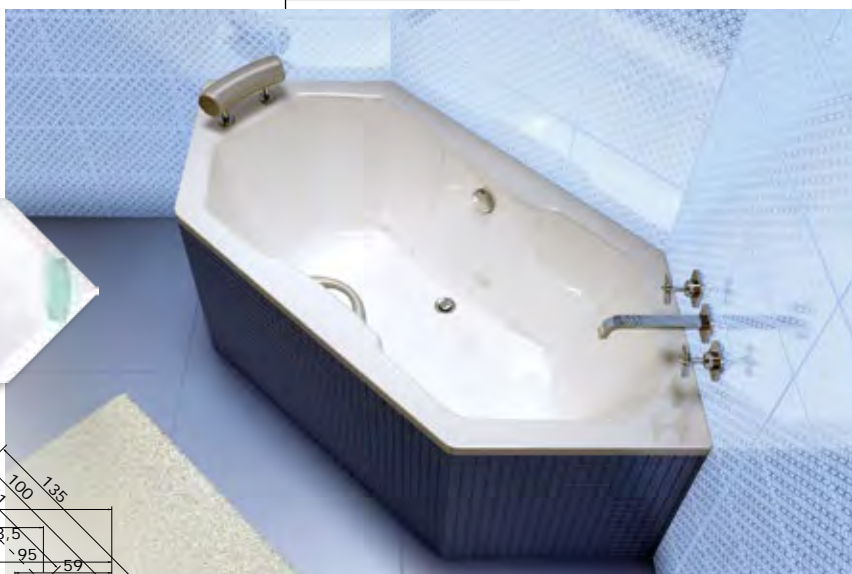

190 × 90 × 45 cm, 170 l

vana bílá: 11.750 Kč

doplňky	str.	cena
PODHLAVNÍK STANDARD	72	1.640 Kč
MADLO ELEGANCE 185	73	710 Kč
PŘEODPADOVÝ KOMPLET (47 cm)	73	1.070 Kč

masážní systém	KLASIK 170	KLASIK 180
ECO HYDRO	15.270 Kč	15.790 Kč
ECO AIR	15.730 Kč	16.220 Kč
ECO HYDRO AIR	22.260 Kč	22.860 Kč
BASIC	21.880 Kč	22.170 Kč
EASY	29.360 Kč	29.830 Kč
WINDY	25.890 Kč	26.590 Kč