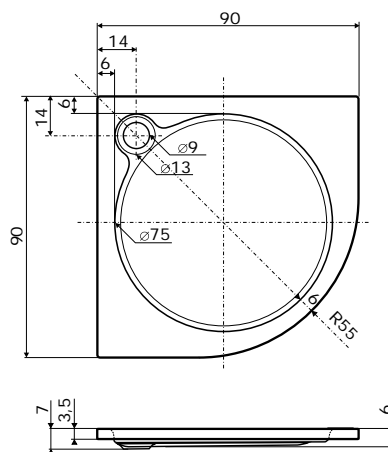

Vesta 90 × 90