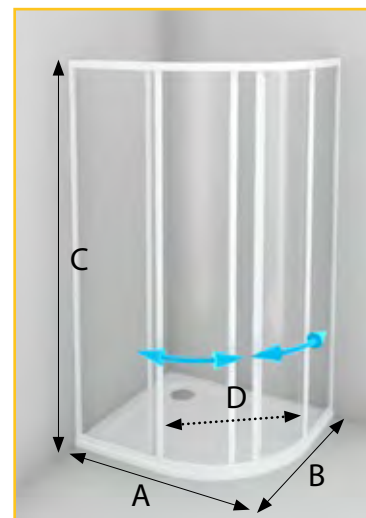

výplň ČIRÉ SKLO, levé provedení