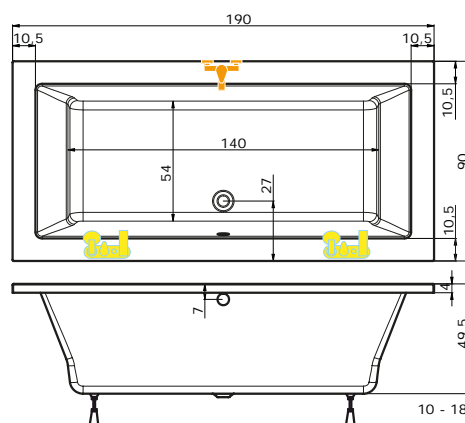

Ceny jsou uvedeny včetně DPH.
V ceně vany jsou nožičky.