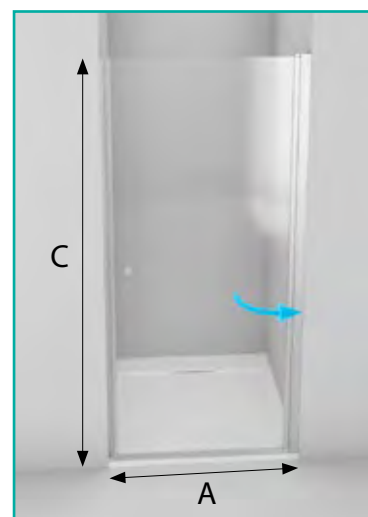

ESDKR 1-1/90, sprchové dveře křídlové s pevným dílem

1-1/100, 1-1/120, 1-1/140

		bílá / čiré sklo	elox / čiré sklo
ESDKR 1-1/90 L, P	X 29 cm, A 90 cm, C 190 cm, D šířka vstupu 68 cm, instalační rozměry 89,0 - 91,0 cm	11.950 Kč	11.670 Kč
ESDKR 1-1/100 L, P	X 29 cm, A 100 cm, C 190 cm, D šířka vstupu 68 cm, instalační rozměry 99,0 - 101,0 cm	12.670 Kč	12.090 Kč
ESDKR 1-1/120 L, P	X 49 cm, A 100 cm, C 190 cm, D šířka vstupu 68 cm, instalační rozměry 119,0 - 121,0 cm	12.995 Kč	12.680 Kč
ESDKR 1-1/140 L, P	X 69 cm, A 100 cm, C 190 cm, D šířka vstupu 68 cm, instalační rozměry 139,0 - 141,0 cm	14.980 Kč	14.690 Kč

vaničky: 90×90 - DANTE-K, DORNE-K, DRACO, STONE, HERCULES, ERIS, VENUS, NAZCA, KEA, LIBRA; 100×100 - DANTE-K, DRACO, HERCULES, VENUS, NAZCA; 90×75 - HERCULES, NAZCA, ODEON; 100×75 - PALLAS; 100×80 - DANTE-K, DRACO, STONE, HERCULES; 100×90 - DANTE-K, DRACO, STONE; 120×70 - NAZCA; 120×73 - RHEA; 120×75 - DIOVA; 120×80 - DANTE-K, DRACO, STONE, HERCULES, NAZCA; 120×90 - DANTE-K, DRACO, STONE, HERCULES, NAZCA; 120×100 - KADMA; 140×70 - NAZCA; 140×80 - STONE; 140×90 - STONE, HERCULES

doplňky: VZPĚRA ÚHLOVÁ 300 MM, VZPĚRA PREMIUM, VZPĚRNÁ TVĚ 1000MM STĚNA-SKLO

ESDKR 1/80, 1/90 sprchové dveře křídlové

		bílá / čiré sklo	elox / čiré sklo
ESDKR 1/80 L, P	X 19 cm, A 80 cm, C 190 cm, D šířka vstupu 68 cm, instalační rozměry 79,0 - 81,0 cm	11.065 Kč	10.995 Kč
ESDKR 1/90 L, P	X 29 cm, A 90 cm, C 190 cm, D šířka vstupu 68 cm, instalační rozměry 89,0 - 91,0 cm	11.640 Kč	11.295 Kč