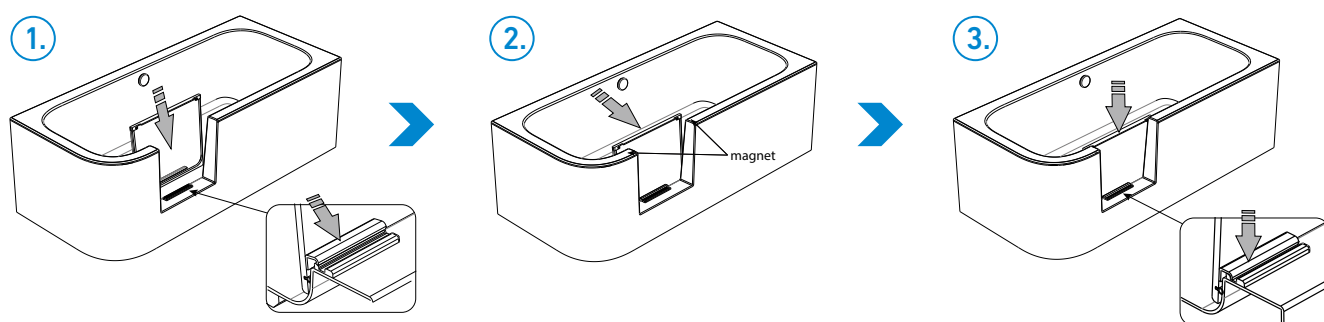

Tato dvířka jsou důsledně promyšlena do posledních detailů tak, aby nedošlo k úniku vody a aby byly jednoduše snímatelné.

Dvířka lze sejmout lehkým zatlačením dovnitř vany a vytažením směrem nahoru. Po sejmutí lze dvířka pověsit na stěnové úchyty, které jsou součástí balení.

doplňky - vanové zástěny:

VZKR 1/70, 1/80, 2/90; PVZKR 1/80; NVZKR 2/90; EVZKR 1/70, 1/80

Bez možnosti instalace masážních systémů.

VLOŽENÍ DVÍŘEK

SEJMUTÍ DVÍŘEK

THERA NEW

provedení LEVÁ/PRAVÁ

160 × 98 × 48 cm, 260 l
170 × 98 × 48 cm, 300 l