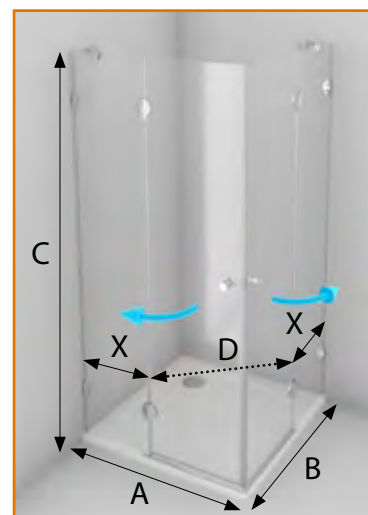

PSKRH sprchový kout čtvercový s rohovým vstupem

		čiré sklo
PSKRH 2/80 S	X 29 cm, A 78,5 cm, B 78,5 cm, C 187 cm, D šířka vstupu 68 cm, instalační rozměry 78,2 - 78,8 cm	22.420 Kč
PSKRH 2/90 S	X 39 cm, A 88,5 cm, B 88,5 cm, C 187 cm, D šířka vstupu 68 cm, instalační rozměry 88,2-88,8 cm	22.740 Kč
PSKRH 2/100 S	X 49 cm, A 98,5 cm, B 98,5 cm, C 187 cm, D šířka vstupu 72 cm, instalační rozměry 98,2-98,8 cm	22.910 Kč

vaničky: 80×80 - DRACO, STONE, HERCULES, IKARIA, BIANCA, VENUS 80, NAZCA 80, STEFANI, JUNO; 90×90 - DANTE-K, DORNE-K, DRACO, STONE, HERCULES, ERIS, VENUS, NAZCA, KEA, LIBRA; 100×100 - DANTE-K, DRACO, HERCULES, VENUS, NAZCA

doplňky: VZPĚRA ÚHLOVÁ 300 MM, VZPĚRA PREMIUM