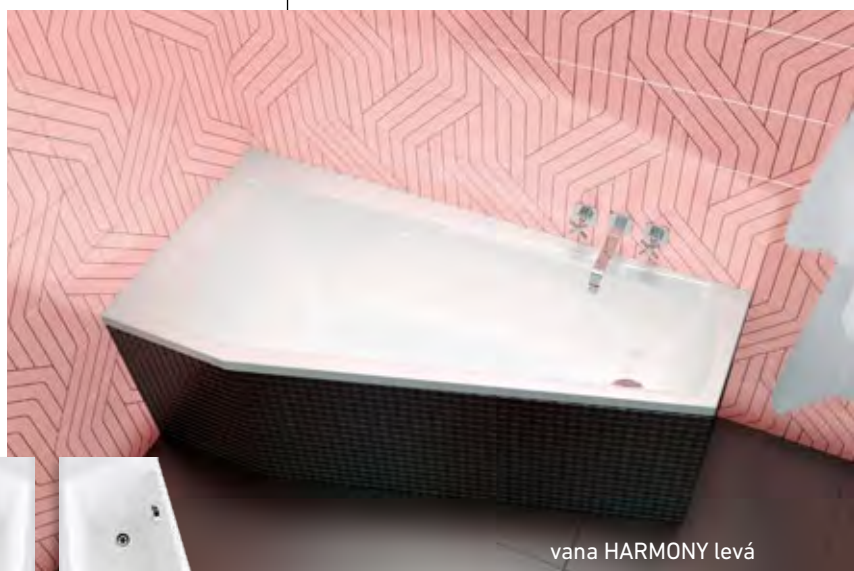

HARMONY

provedení LEVÁ/PRAVÁ

160 × 75 × 42 cm, 100 l
vana bílá: 9.080 Kč

doplňky	str.	cena
NVZKR 2/90	126	12.420 Kč
PŘEODPADOVÝ KOMPLET (47 cm)	73	1.070 Kč

HARMONY P

HARMONY L

vana HARMONY levá

masážní systém	cena
ECO HYDRO	14.710 Kč
ECO AIR	15.060 Kč
ECO HYDRO AIR	21.170 Kč
BASIC	20.690 Kč
EASY	28.430 Kč
WINDY	25.050 Kč