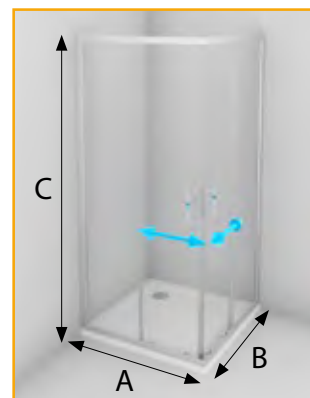

➤ Eco set - sestava s cenovou výhodou KLRH 80/90

V ceně Eco setu KLRH 80 je:

		čiré sklo
sprchový kout KLSKRH 2/80 S	A 80 cm, B 80 cm, C 190 cm	10.850 Kč
litá vanička DRACO 80	80 × 80 × 3 cm	
sifon T90		

V ceně Eco setu KLRH 90 je:

		čiré sklo
sprchový kout KLSKRH 2/90 S	A 90 cm, B 90 cm, C 190 cm	10.850 Kč
litá vanička DRACO 90	90 × 90 × 3 cm	
sifon T90		

sprchový kout