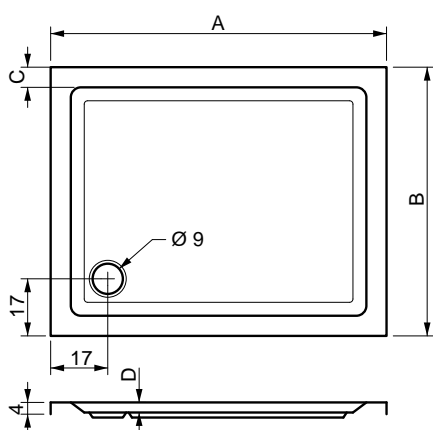

doplňky	str.	cena
KOVOVÉ NOŽIČKY	74	1.330 Kč
PLASTOVÉ NOŽIČKY	74	670 Kč
SIFON T90	74	390 Kč

sprchové zástěny	str.	cena
STONE 120 × 90		
SD 2/90	104	od 7.540 Kč
SD 1/120	104	od 7.990 Kč
SD 2/120	104	od 7.990 Kč
SDK 90	104	od 6.420 Kč
SDKR 1/90	104	od 4.690 Kč
KLSD 1/120	113	8.090 Kč
PSKDS 1/120-90	118	20.820 Kč
PSDKR 1/90	118	11.950 Kč
PSDKR 1/120	118	16.930 Kč
PBS 90	118	7.390 Kč
NSKDS 1/120-90	124	od 24.320 Kč
NSDKR 1/90	124	od 14.195 Kč
NSDKR 1/120	124	od 18.370 Kč
NSSR1	129	11.860 Kč
NSSP1	129	10.160 Kč
NSSR 2 (120)	129	18.880 Kč
NBS 90	126	od 8.490 Kč
ESKDS 1-1/120-90	134	od 19.395 Kč
ESDKR 1/90	135	od 11.295 Kč
ESDKR 1-1/90	135	od 11.670 Kč
ESDKR 1-1/120	135	od 12.680 Kč
ESDKR 2/120	135	od 15.620 Kč
EBS 90	134	od 6.820 Kč
EBS 120	134	od 7.260 Kč

STONE 140 × 80		
SD 2/80	104	od 6.980 Kč
SDK 80	104	od 6.310 Kč
SDKR 1/80	104	od 4.610 Kč
KLSD 1/140	113	8.895 Kč
ESDKR 1/80	135	od 10.995 Kč
ESDKR 1-1/140	135	od 14.690 Kč

STONE 140 × 90		
SD 2/90	104	od 7.540 Kč
SDK 90	104	od 6.420 Kč
SDKR 1/90	104	od 4.690 Kč
KLSD 1/140	113	8.895 Kč
PSDKR 1/90	118	11.950 Kč
PBS 90	118	7.390 Kč
NSDKR 1/90	124	od 14.195 Kč
NBS 90	126	od 8.490 Kč
ESDKR 1/90	135	od 11.295 Kč
ESDKR 1-1/90	135	od 11.670 Kč
ESDKR 1-1/140	135	od 14.690 Kč
EBS 90	134	od 6.820 Kč

	A	B	C	D
100×80	100	80	6	3
100×90	100	90	5	2,5
120×80	120	80	6	3
120×90	120	90	5	3
140×80	140	80	5	3
140×90	140	90	5	3