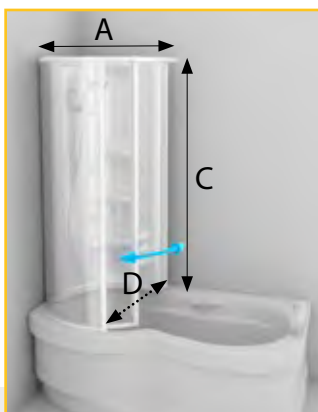

vany: AURIGA, ISLAND, CEJLON, JÁVA, SAMOS, KASSANDRA

doplňky: PSV 135

vanová zástěna
kruhová

VZCK

PRO KOMBINACI SE SPRCHOVÝM PANELEM HIERO

		barva	čiré sklo
VZCK 1/154 L, P + WATER OFF	A 85 cm, C 154 cm, D šířka vstupu 56 cm	bílá	16.885 Kč
		bílá	17.395 Kč