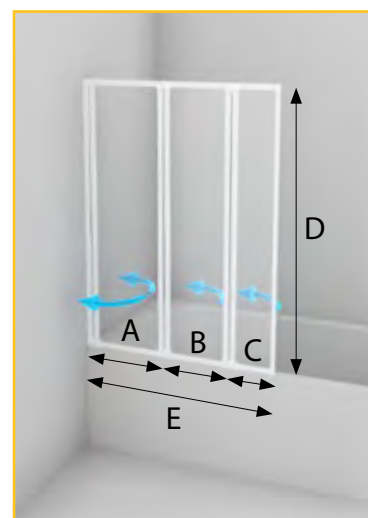

doplňky: PSV 135

PEARL (plast)
2,5 mm,
SKLO 4 mm

135 cm

otevření
otvíravé-
sklopné

za příplatek

barva bílá

otočné
provedení

vanová zástěna celková