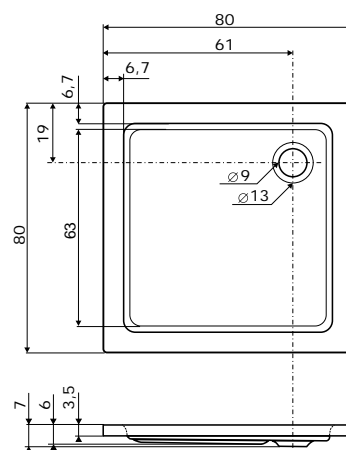

4.335 Kč

doplňky	str.	cena
SKRH 2/80	103	od 8.790 Kč
KLSKRH 2/80 S	112	8.995 Kč
BSSP 80	105	od 3.070 Kč
SDK 80	104	od 6.310 Kč
SDKR 1/80	104	od 4.610 Kč
SD 2/80	104	od 6.980 Kč
PSKRH 2/80 S	117	22.420 Kč
ESDKR 1/80 S	135	od 10.995 Kč
SIFON T90	74	390 Kč
KOVOVÉ NOŽIČKY	74	1.330 Kč
PLASTOVÉ NOŽIČKY	74	670 Kč

90 × 90 × 3,5 cm, bílá