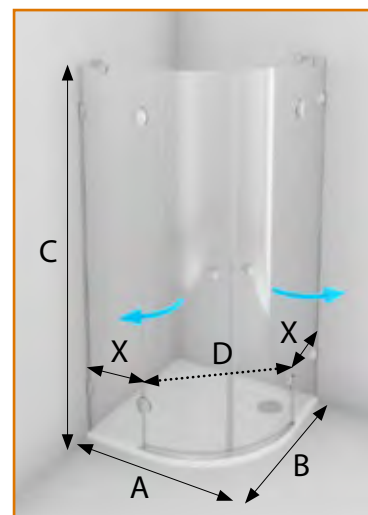

PSKKH sprchový kout čtvrtkruhový

		čiré sklo
PSKKH 2/80 S R50	X 29 cm, A 78,5 cm, B 78,5 cm, C 187 cm, D šířka vstupu 68 cm, instalační rozměry 78,2 - 78,8 cm	25.190 Kč
PSKKH 2/80 S R55	X 23 cm, A 78,5 cm, B 78,5 cm, C 187 cm, D šířka vstupu 72 cm, instalační rozměry 78,2 - 78,8 cm	25.190 Kč
PSKKH 2/90 S R50	X 39 cm, A 88,5 cm, B 88,5 cm, C 187 cm, D šířka vstupu 68 cm, instalační rozměry 88,2-88,8 cm	25.620 Kč
PSKKH 2/90 S R55	X 43 cm, A 98,5 cm, B 98,5 cm, C 187 cm, D šířka vstupu 72 cm, instalační rozměry 88,2-88,8 cm	25.620 Kč
PSKKH 2/100 S R55	X 43 cm, A 98,5 cm, B 98,5 cm, C 187 cm, D šířka vstupu 72 cm, instalační rozměry 98,2-98,8 cm	26.590 Kč
PSKKH 2/100 - 80 S R55 L, P	X 43 cm, A 98,5 cm, B 78,5 cm, C 187 cm, D šířka vstupu 72 cm, instalační rozměry 98,2-98,8 cm, 78,2-78,8 cm	25.620 Kč
PSKKH 2/100 - 90 S R55 L, P	X 43 cm, A 98,5 cm, B 88,5 cm, C 187 cm, D šířka vstupu 72 cm, instalační rozměry 98,2-98,8 cm, 88,2-88,8 cm	26.095 Kč

vaničky: 80×80 R50 - CAPELLA, GOMERA; 80×80 R55 - VIRGO, VESTA, SANO; 90×90 R50 - PELEUS, FLORES, TAURUS; 90×90 R55 - VENTE-K, VERNE-K, VIRGO, VESTA, LIMÓ, SANO; 100×100 R55 - VENTE-K, VIRGO, VESTA, LIMÓ; 100×80 R55 - VIRGO; 100×90 R55 - VIRGO

doplňky: VZPĚRA ÚHLOVÁ 300 MM, VZPĚRA PREMIUM