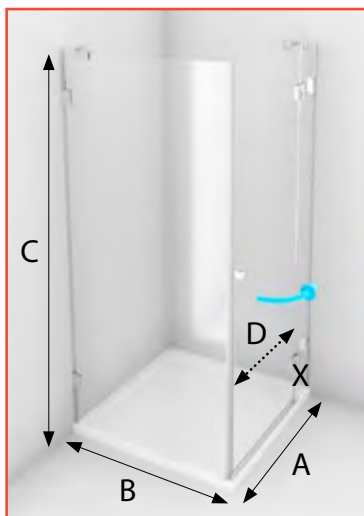

pravé provedení

		master carre	čiré sklo
NSKDS 1/90 L, P	X 19 cm, A 88,5 cm, B 88,5 cm, C 187 cm, D šířka vstupu 68 cm, instalační rozměry 88,2 - 88,8cm	28.280 Kč	22.370 Kč
NSKDS 1/100-75 L, P	X 29 cm, A 98,5 cm, B 73,5 cm, C 187 cm, D šířka vstupu 68 cm, instalační rozměry 98,2 - 98,8 | 73,2 - 73,8 cm	27.130 Kč	21.490 Kč
NSKDS 1/100 L, P	X 29 cm, A 98,5 cm, B 98,5 cm, C 187 cm, D šířka vstupu 68 cm, instalační rozměry 98,2 - 98,8cm	29.170 Kč	23.110 Kč
NSKDS 1/120 - 90 L, P	X 49 cm, A 118,5 cm, B 88,5 cm, C 187 cm, D šířka vstupu 68 cm, instalační rozměry 118,2 - 118,8 | 88,2 - 88,8 cm	30.270 Kč	24.320 Kč
NSKDS 1/120 - 100 L, P	X 49 cm, A 118,5 cm, B 98,5 cm, C 187 cm, D šířka vstupu 68 cm, instalační rozměry 118,2 - 118,8 | 98,2 - 98,8 cm	30.270 Kč	24.795 Kč

vaničky: 90×90 - DANTE-K, DORNE-K, DRACO, STONE, HERCULES, ERIS, VENUS, NAZCA, KEA, LIBRA; 100×75 - PALLAS; 100×100 - DANTE-K, DRACO, HERCULES, VENUS, NAZCA; 120×90 - DANTE-K, DRACO, STONE, HERCULES, NAZCA; 120×100 - KADMA

doplňky: VZPĚRA ÚHLOVÁ 300 MM, VZPĚRA PREMIUM NEW, VZPĚRNÁ TYČ 1000MM STĚNA-SKLO