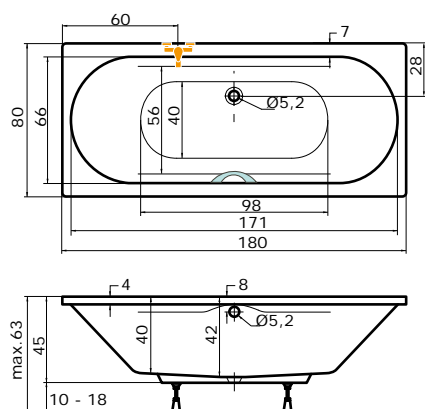

masážní systém	cena	masážní systém	cena
ECO HYDRO	15.270 Kč	WINDY	25.890 Kč
ECO AIR	15.730 Kč	DUO PNEU	36.230 Kč
ECO HYDRO AIR	22.260 Kč	DUO	45.070 Kč
BASIC	21.880 Kč	DUO LIGHT	48.690 Kč
EASY	29.360 Kč	EXCELLENT DUO	78.540 Kč

Cena masážního systému zahrnuje:
vanu, systém, přeodpadový komplet, samonosný rám