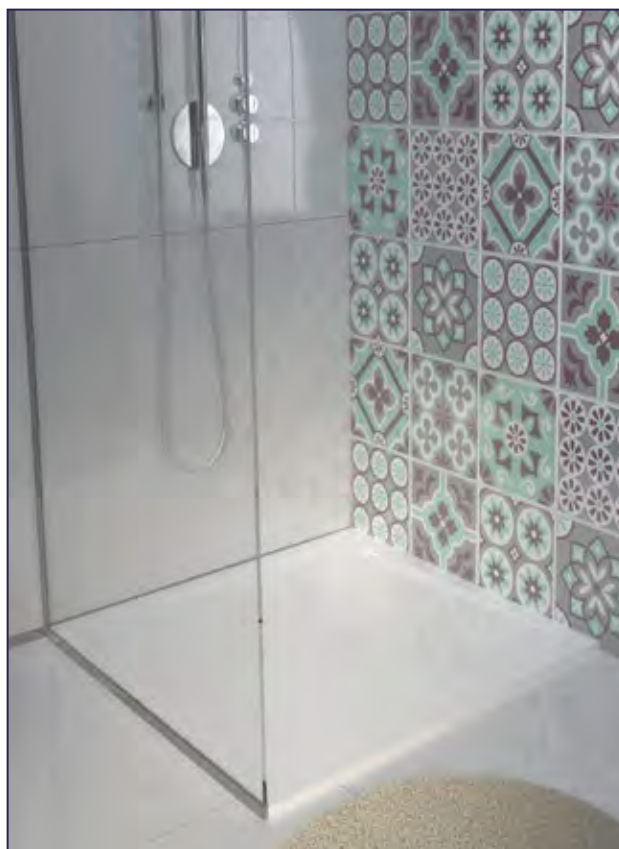

V průběhu let existence naší společnosti se sortiment našich výrobků rozšířil také o několik řad sprchových koutů a vanových zástěn, které již tvoří nedílnou součást naší nabídky. Za zmínku stojí jednoduché a čisté **sprchové stěny (Walk-In)**, které vytvářejí nový rozměr sprchování.

Posledním přírůstkem do rodiny našich výrobků jsou **vaničky z litého mramoru**. Tento nadčasový materiál si získává stále větší oblibu jak u odborníků, tak i u uživatelů. I zde se snažíme nabízet zajímavé výrobky, které zaujmou neotřelým vzhledem a samozřejmě vysokou kvalitou použitých materiálů a zpracování. Za zmínku stojí vaničky s krytem odpadu. Maximalizují pocit jednotnosti celého prostoru.