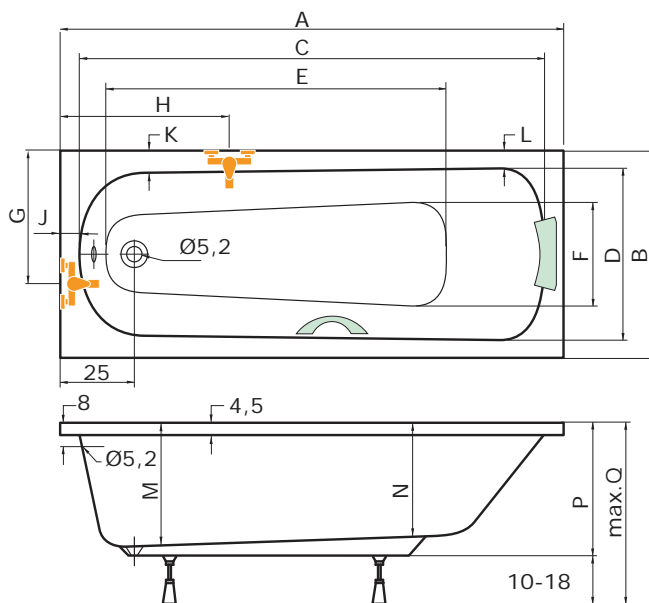

rozměr vany	A	B	C	D	E	F	G	H
150 × 70	150	70	136,5	54	96	32	45	50
160 × 70	160	70	142	54	107	37	45	60
170 × 70	170	70	152	54	115	40	45	56,5
180 × 80	179,5	80,5	162	64,5	124	45	55	65

rozměr vany	J	K	L	M	N	P	Q
150 × 70	6,5	7,5	5,5	41,5	39,5	44,5	62,5
160 × 70	8	10	8	41,5	38	44,5	62,5
170 × 70	6,5	7,5	6	41,5	39	44,5	63,5
180 × 80	7	13	8	45	42	47	62