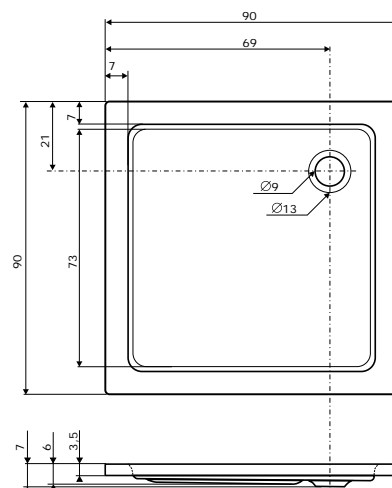

4.590 Kč

doplňky	str.	cena
SKRH 2/90	103	od 8.195 Kč
BSSP 90	105	od 3.420 Kč
SDK 90	104	od 6.420 Kč
SDKR 1/90	104	od 4.690 Kč
SD 2/90	104	od 7.540 Kč
KLSKRH 2/90 S	112	9.375 Kč
PSKRH 2/90 S	117	22.740 Kč
PSDKR 1/90 S	118	11.950 Kč
PBS 90 S	118	7.390 Kč
PSKDS 1/90 S	118	19.760 Kč
NSKRH 2/90 S	123	od 25.980 Kč
NSDKR 1/90 S	124	od 14.195 Kč
NBS 90 S	126	od 8.490 Kč
NSKDS 1/90 S	124	od 22.370 Kč
EBS 90	134	od 6.820 Kč
ESDKR 1/90 S	135	od 11.295 Kč
SIFON T90	74	390 Kč
KOVOVÉ NOŽIČKY	74	1.330 Kč
PLASTOVÉ NOŽIČKY	74	670 Kč

90 × 90 × 14 cm, bílá