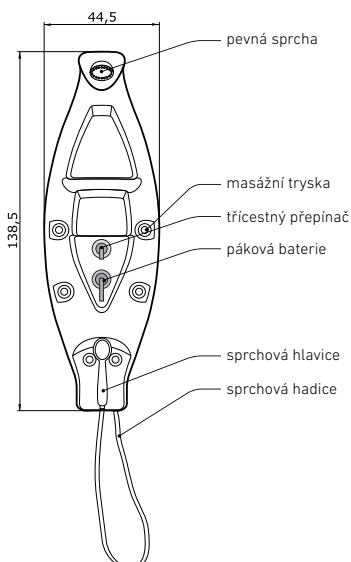

OVAL

nástěnný sprchový panel s pákovou baterií

barva panelu	bílá

140 × 45 × 12 cm **6.750 Kč**
provedení ovladačů: chrom
materiál: ABS