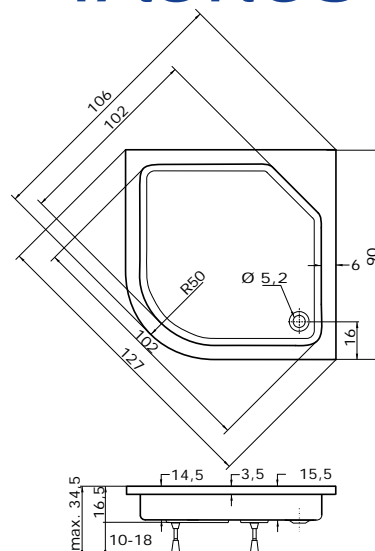

TAURUS

4.220 Kč

doplňky	str.	cena
SKRH 2/90	103	od 8.195 Kč
KLSKRH 2/90	112	9.375 Kč
BSSP 90	105	od 3.420 Kč
SDK 90	104	od 6.420 Kč
SDKR 1/90	104	od 4.690 Kč
SD 2/90	104	od 7.540 Kč
PSKRH 2/90 S	117	22.740 Kč
PSDKR 1/90 S	118	11.950 Kč
PBS 90 S	118	7.390 Kč
PSKDS 1/90 S	118	19.760 Kč
NSKRH 2/90 S	123	od 25.980 Kč
NSDKR 1/90 S	124	od 14.195 Kč
NBS 90 S	126	od 8.490 Kč
NSKDS 1/90 S	124	od 22.370 Kč
ESDKR 1/90 S E	135	od 11.295 Kč
SIFON T50	74	250 Kč
KOVOVÉ NOŽIČKY	74	1.330 Kč
PLASTOVÉ NOŽIČKY	74	670 Kč