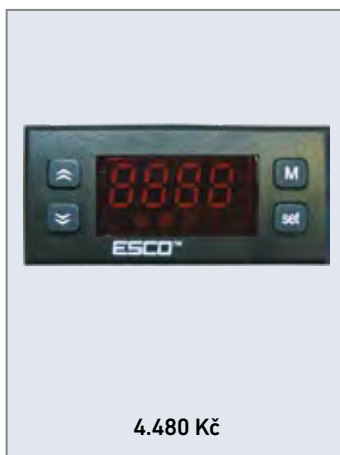

Externí termostat

4.480 Kč