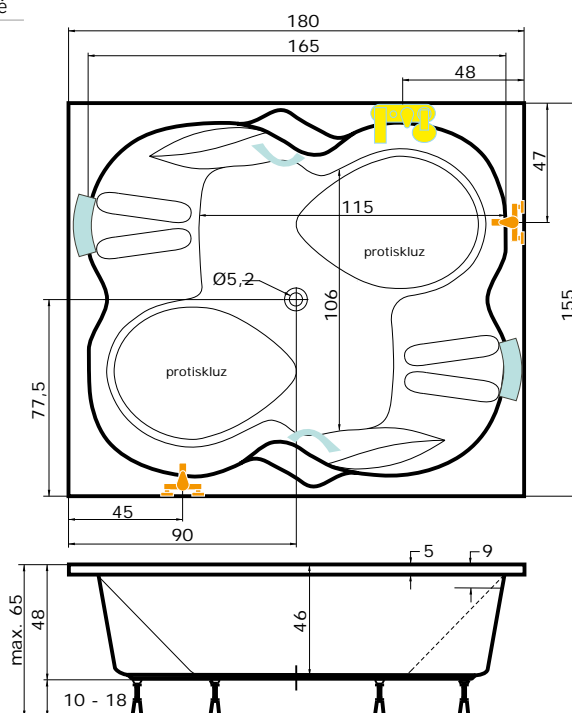

Cena masážního systému zahrnuje:

vanu, systém, přeodpadový komplet, samonosný rám, madlo, podhlavník (barvu určete při objednání)