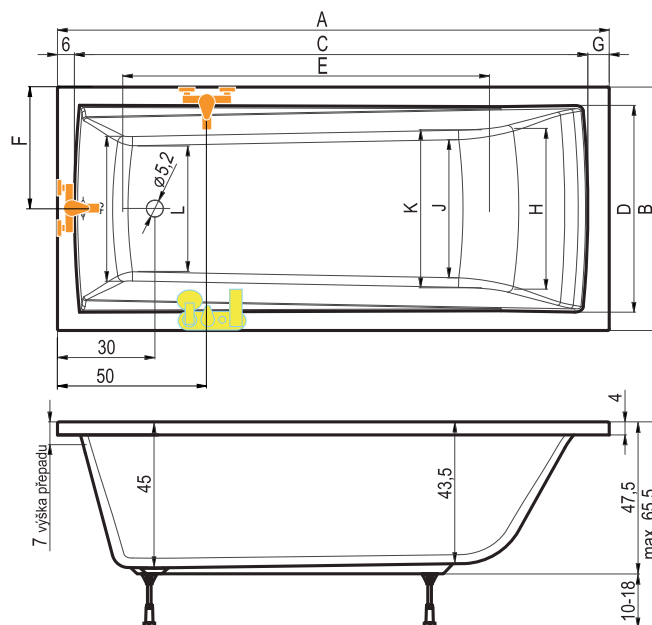

rozměr vany	A	B	C	D	E	F	G	H	J	K	L
140×70	140	70	127,5	58,5	85,5	35	6,5	44,5	40,5	43,5	37
150×70	150	70	137,5	58,5	95,5	35	6,5	44,5	40,5	43,5	37
160×70	160	70	147	58,5	106	35	6,5	44,5	40,5	43,5	37
160×75	160	75	147,5	64	106	37,5	6,5	49,5	45,5	48,5	42
170×70	170	70	158	58,5	114	35	7	45	41	44	34
170×75	170	75	156	64	113	37,5	8	49,5	45,5	48,5	39
170×80	170	80	156	69	113	40	8	53	49	52	44
180×80	180	80	167,5	69	125	40	6,5	54,5	50,5	53,5	44

masážní systém	Trend 140×70	Trend 150×70	Trend 160×70	Trend 160×75	Trend 170×70	Trend 170×75	Trend 170×80	Trend 180×80
ECO HYDRO	–	14.410 Kč	14.450 Kč	14.710 Kč	14.990 Kč	15.250 Kč	15.560 Kč	15.880 Kč
ECO AIR	–	16.090 Kč	16.190 Kč	16.450 Kč	16.630 Kč	16.890 Kč	17.390 Kč	17.880 Kč
ECO HYDRO AIR	–	21.270 Kč	21.370 Kč	21.620 Kč	21.650 Kč	21.890 Kč	22.140 Kč	22.380 Kč
BASIC	–	20.290 Kč	20.360 Kč	20.550 Kč	20.510 Kč	20.630 Kč	21.260 Kč	21.880 Kč
EASY	–	–	–	–	29.230 Kč	29.480 Kč	29.740 Kč	29.990 Kč
WINDY	–	24.750 Kč	24.920 Kč	25.290 Kč	25.410 Kč	25.650 Kč	25.770 Kč	25.890 Kč
DUO PNEU	–	35.090 Kč	35.340 Kč	35.620 Kč	35.580 Kč	35.790 Kč	36.020 Kč	36.230 Kč
DUO	–	–	–	–	44.520 Kč	44.760 Kč	44.920 Kč	45.070 Kč
DUO LIGHT	–	–	–	–	48.150 Kč	48.390 Kč	48.550 Kč	48.690 Kč
EXCELLENT DUO	–	–	–	–	–	77.970 Kč	–	78.540 Kč

Cena masážního systému zahrnuje: vanu, systém, předodpadový komplet, samonosný rám