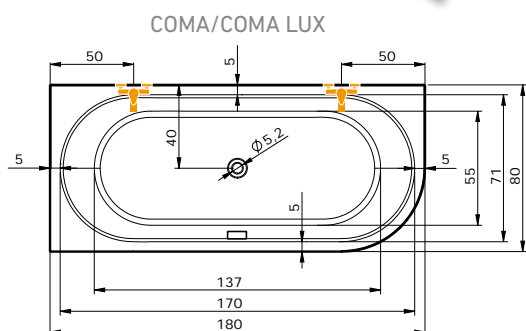

COMA, COMA LUX

provedení LEVÁ/PRAVÁ

NOVINKA

180 × 80 × 45,5 cm, 310 l

COMA LUX P
COMA P

COMA LUX L
COMA L

vana COMA LUX levá

vana bílá COMA: **7.260 Kč**
vana bílá COMA LUX: **22.395 Kč**

**masážní systém
(pouze COMA)**

cena

ECO HYDRO	15.565 Kč
ECO AIR	16.245 Kč
ECO HYDRO AIR	22.635 Kč
BASIC	21.350 Kč
EASY	30.575 Kč
WINDY	27.340 Kč
DUO PNEU	36.350 Kč
DUO	44.625 Kč
DUO LIGHT	51.310 Kč

Cena masážního systému zahrnuje:

vanu, systém, přeodpadový komplet, samonosný rám

COMA

- akrylátová vana bez panelu
- možnost zakoupit odnímatelný krycí panel
- možnost instalovat masážní systémy (u systémů EASY, DUO, DUO LIGHT nelze instalovat mikro trysky do nohou)

COMA LUX **NOVINKA**

- akrylátová vana včetně lepeného neodnímatelného panelu s neviditelným spojem
- v ceně kruhový přeodpadový komplet (click-clack systém) – instalován na vaně
- v ceně samonosné nohy a podpurný systém pro panel – instalováno na vaně
- bez možnosti instalace masážních systémů
- vana je z výroby ustavena, nožičky jsou vyšroubovány cca 4 mm pod panel vany – tuto vůli je nutné dodržet i při montáži vany