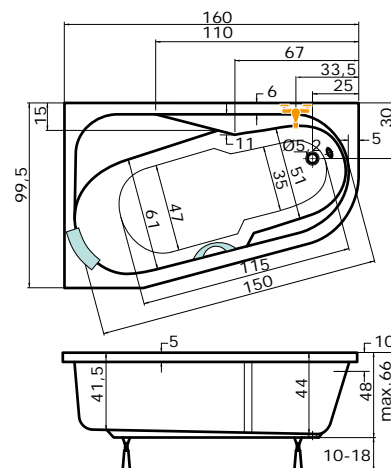

BODAM

provedení LEVÁ/PRAVÁ

doplňky	str.	cena
PODHLAVNÍK STANDARD	72	1.640 Kč
MADLO ELEGANCE 185	73	710 Kč
KRYCÍ PANEL	69	5.140 Kč
VZKR 2/90	107	od 5.095 Kč
VZKR 3/110	107	od 6.415 Kč
PŘEODPADOVÝ KOMPLET (47 cm)	73	1.070 Kč