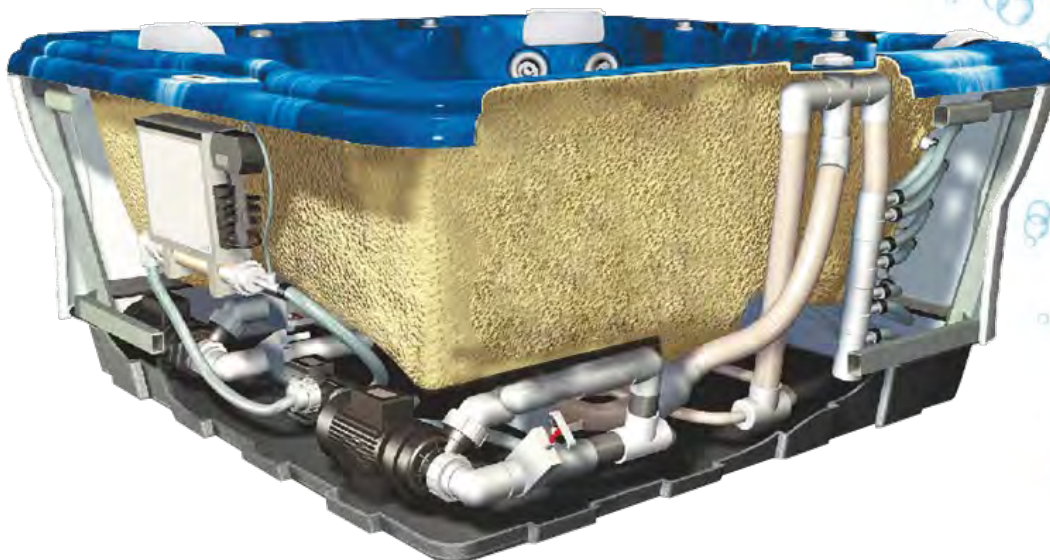

Doplňkové systémy

Tepelná izolace SPA

Proč zapění celého systému?

Souvislá izolace vykazuje **menší tepelné ztráty** a tím značnou **energetickou úsporu** v chladných měsících.

Izolace PUR pěnou

- kvalitní zateplení při umístění SPA v exteriéru (za příplatek)