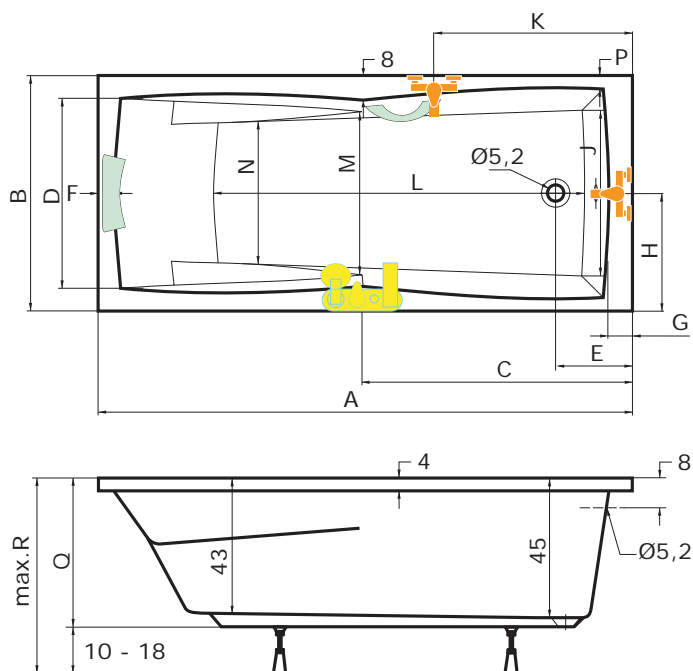

rozměr vany	A	B	C	D	E	F	G	H	J	K	L	M	N	P	Q	R
160×70	160	70	90	62	20	3	6	35	46	41	120	49	41	3,5	49	67
160×75	160	75	90	62	20	4	6	37,5	51	41	120	51	43	3,5	49	67
170×70	170	70	100	61	24	4	6,5	35	48	37,5	125	50	46	4	47,5	65,5
170×75	170	75	100	62	24	5	7,5	37,5	53	37,5	125	52	45	4	47,5	65,5
180×80	180	80	110	66	24,5	7	7,5	40	58	60	130	53	48	5,5	48	66
190×90	190	90	120	76	26	8	4,5	45	67	65	137	66	58	5,5	48	66

masážní systém	Columba 160×70	Columba 160×75	Columba 170×70	Columba 170×75	Columba 180×80	Columba 190×90
ECO HYDRO	14.450 Kč	14.710 Kč	14.990 Kč	15.250 Kč	15.880 Kč	16.660 Kč
ECO AIR	16.190 Kč	16.450 Kč	16.630 Kč	16.890 Kč	17.880 Kč	18.670 Kč
ECO HYDRO AIR	21.370 Kč	21.620 Kč	21.650 Kč	21.890 Kč	22.380 Kč	22.970 Kč
BASIC	20.360 Kč	20.550 Kč	20.590 Kč	20.630 Kč	21.880 Kč	22.170 Kč
EASY	–	29.320 Kč	–	29.480 Kč	29.990 Kč	30.770 Kč
WINDY	24.920 Kč	25.290 Kč	25.410 Kč	25.650 Kč	25.890 Kč	26.590 Kč
DUO PNEU	–	35.620 Kč	35.580 Kč	35.790 Kč	36.230 Kč	36.580 Kč
DUO	–	44.460 Kč	–	44.760 Kč	45.070 Kč	45.430 Kč
DUO LIGHT	–	48.090 Kč	–	48.390 Kč	48.690 Kč	49.060 Kč
EXCELLENT DUO	–	–	–	–	78.540 Kč	79.580 Kč

Cena masážního systému zahrnuje: vanu, systém, předpadový komplet, samonosný rám