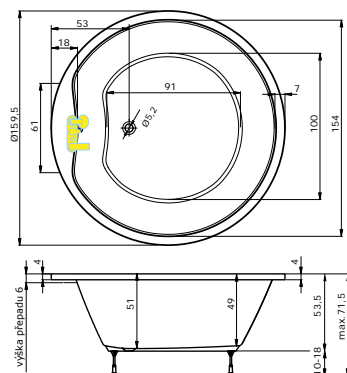

MALAGA

185 × 90 × 45 cm, 250 l
vana bílá: 19.090 Kč

doplňky	str.	cena
PŘEODPADOVÝ KOMPLET (47 cm)	73	1.070 Kč

masážní systém	cena	masážní systém	cena
BASIC	23.390 Kč	DUO PNEU	37.870 Kč
EASY	32.190 Kč	DUO	46.820 Kč
WINDY	31.480 Kč	DUO LIGHT	50.450 Kč
		EXCELLENT DUO	81.840 Kč

Cena masážního systému zahrnuje:
vanu, systém, předřadový komplet, samonosný rám

SPACE

Ø 160 × 51 cm, 460 l
vana bílá: 27.270 Kč
Ø 175 × 51 cm, 560 l
vana bílá: 32.060 Kč

doplňky	str.	cena
PŘEODPADOVÝ KOMPLET (70 cm)	73	1.630 Kč

Space 160

masážní systém	SPACE 160	SPACE 175	masážní systém	SPACE 160	SPACE 175
BASIC	29.520 Kč	33.270 Kč	DUO PNEU	40.770 Kč	43.860 Kč
EASY	36.670 Kč	40.160 Kč	DUO	49.990 Kč	52.990 Kč
WINDY	32.060 Kč	35.750 Kč	DUO LIGHT	53.620 Kč	56.630 Kč
			EXCELLENT DUO	84.040 Kč	87.690 Kč

Cena masážního systému zahrnuje:
vanu, systém, předřadový komplet, samonosný rám