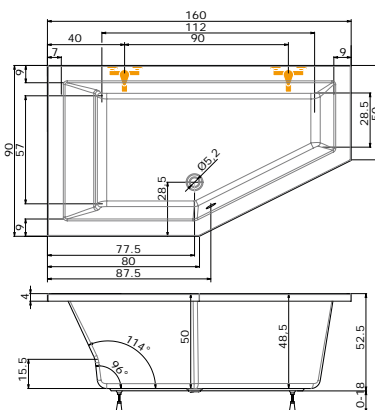

UPOZORNĚNÍ

- pro vanu LAGOS 160 je určena zástěna z řady PREMIUM NEW NVZKR 2/115 S
- pro vanu LAGOS 170 je určena zástěna z řady PREMIUM NEW NVZKR 2/90 S

Ceny jsou uvedeny včetně DPH.
V ceně vany jsou nožičky.