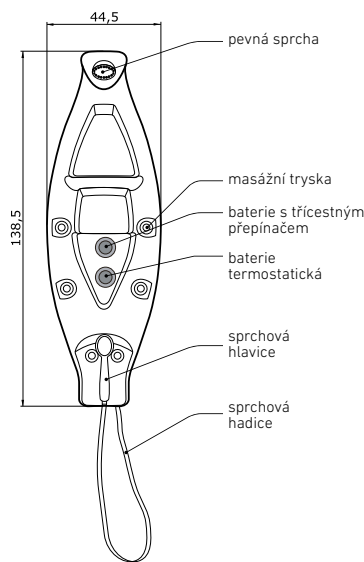

OVAL THERM

nástěnný sprchový panel s termostatickou baterií

barva panelu	bílá

140 × 45 × 12 cm **7.690 Kč**
provedení ovladačů: chrom
materiál: ABS

OVAL THERM