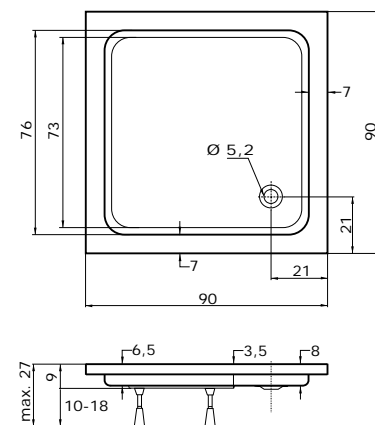

KEA

krycí panel - k rohovému zakrytí vaničky jsou nutné dva kusy
povrch vaničky hladký nebo s protiskluzem