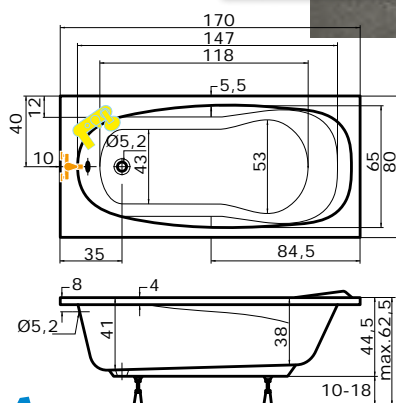

Cena masážního systému zahrnuje:
vanu, systém, přeodpadový komplet, samonosný rám

MALLORCA

170 × 80 × 41 cm, 150 l

vana bílá: 8.540 Kč

doplňky	str.	cena
ČELNÍ KRYCÍ PANEĽ 170 × 53	69	3.230 Kč
BOČNÍ KRYCÍ PANEĽ 80 × 53	69	2.295 Kč
PODHLAVNÍK ZKOSENÝ	72	1.640 Kč
MADLO ELEGANCE 185	73	710 Kč
BSVP 70	109	od 2.660 Kč
VZKR 1/70	107	od 3.570 Kč
VZKR 1/80	107	od 3.780 Kč
VZKR 2/90	107	od 5.095 Kč
VZKR 3/110	107	od 6.415 Kč
PVZKR 1/80 S	119	8.095 Kč
PVZKR 2/100 S	119	11.830 Kč
PVZKK 2/110 S	119	13.630 Kč
EVZKR 1/70 S	136	od 7.140 Kč
EVZKR 1/80 S	136	od 7.250 Kč
VZP 2/170	109	8.710 Kč
NSKDV5 1/100-80	125	od 19.450 Kč
PŘEODPADOVÝ KOMPLET (47 cm)	73	1.070 Kč