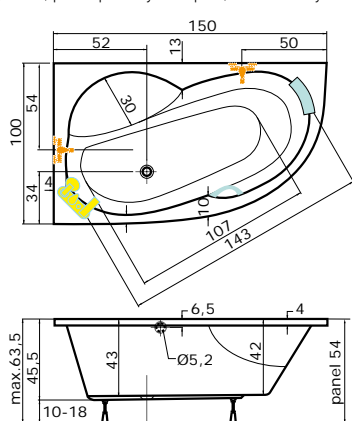

Ceny jsou uvedeny včetně DPH.
V ceně vany jsou nožičky.