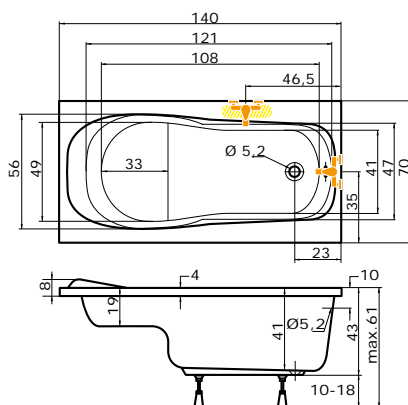

Masážní systémy nelze instalovat.