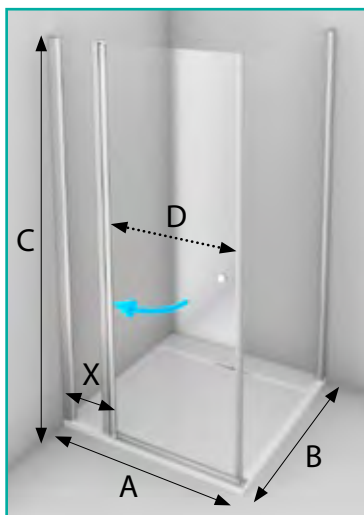

sprchový kout rohový s dveřmi a pevnou stěnou

ESKDS

levé provedení

		bílá / čiré sklo	elox / čiré sklo
ESKDS 1-1/90 L, P	X 19 cm, A 90 cm, B 90 cm, C 190 cm, D šířka vstupu 68 cm, instalační rozměry 87,5 - 89,5 cm	18.970 Kč	18.430 Kč
ESKDS 1-1/100 L, P	X 29 cm, A 100 cm, B 100 cm, C 190 cm, D šířka vstupu 68 cm, instalační rozměry 97,5 - 99,5 cm	19.320 Kč	18.970 Kč
ESKDS 1-1/100 - 80 L, P	X 29 cm, A 100 cm, B 80 cm, C 190 cm, D šířka vstupu 68 cm, instalační rozměry 97,5-99,5 | 77,5-79,5 cm	18.895 Kč	18.430 Kč
ESKDS 1-1/100 - 90 L, P	X 29 cm, A 100 cm, B 90 cm, C 190 cm, D šířka vstupu 68 cm, instalační rozměry 97,5-99,5 | 87,5-89,5 cm	19.260 Kč	18.730 Kč
ESKDS 1-1/120 - 80 L, P	X 49 cm, A 120 cm, B 80 cm, C 190 cm, D šířka vstupu 68 cm, instalační rozměry 117,5 - 119,5 | 77,5-79,5 cm	19.310 Kč	19.020 Kč
ESKDS 1-1/120 - 90 L, P	X 49 cm, A 120 cm, B 90 cm, C 190 cm, D šířka vstupu 68 cm, instalační rozměry 117,5 - 119,5 | 87,5-89,5 cm	19.690 Kč	19.395 Kč

vaničky: 90×90 - DANTE-K, DORNE-K, DRACO, STONE, HERCULES, ERIS, VENUS, NAZCA, KEA, LIBRA; 100×100 - DANTE-K, DRACO, HERCULES, VENUS, NAZCA; 100×80 - DANTE-K, DRACO, STONE, HERCULES; 100×90 - DANTE-K, DRACO, STONE; 120×80 - DANTE-K, DRACO, STONE, HERCULES, NAZCA; 120×90 - DANTE-K, DRACO, STONE, HERCULES, NAZCA

doplňky: VZPĚRA ÚHLOVÁ 300 MM, VZPĚRA PREMIUM, VZPĚRNÁ TYČ 1000MM STĚNA-SKLO