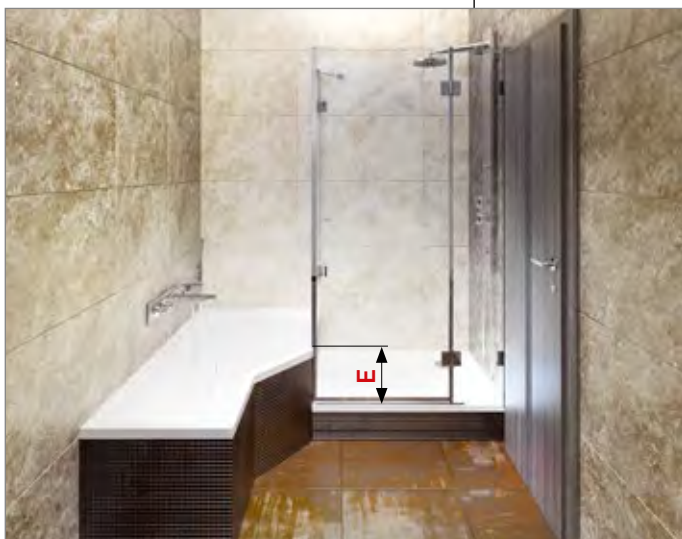

vana Tuba: 160 × 80 × 45 cm
vanička Hercules: 100 × 80 cm,
výška vaničky od podlahy: 3 cm, **E = 57 cm**
zástěna NSKDVS: čiré sklo, pravé provedení

varianta provedení B)
rozměr koupelny: 180 × 160 cm