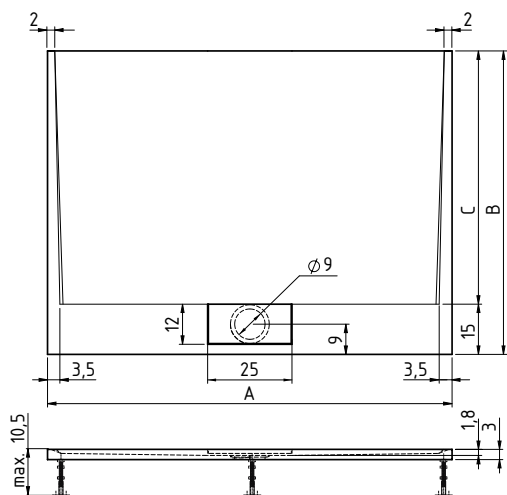

A	B	C
100×80	100	80	65
100×90	100	90	75
120×80	120	80	65
120×90	120	90	75