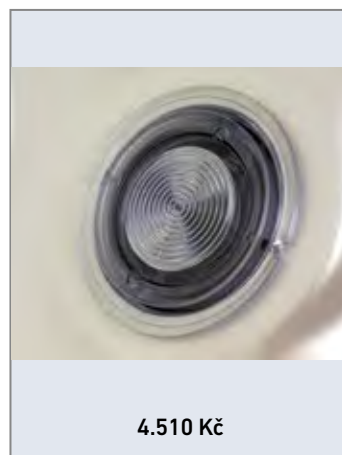

Osvětlení (Handy)

4.510 Kč