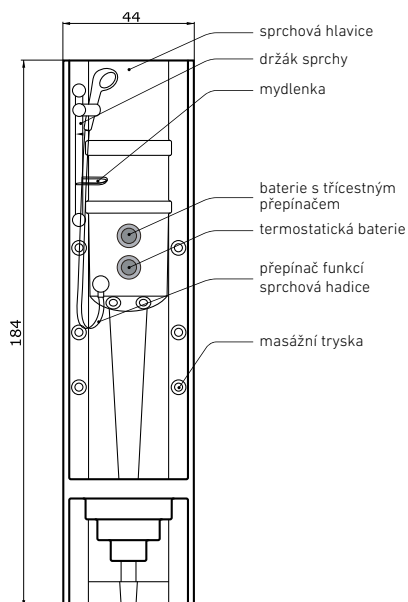

PAMO THERM

rohový sprchový panel s termostatickou baterií

barva panelu	bílá

185 × 45 × 45 cm 7.690 Kč

provedení ovladačů: chrom
materiál: ABS

PAMO THERM