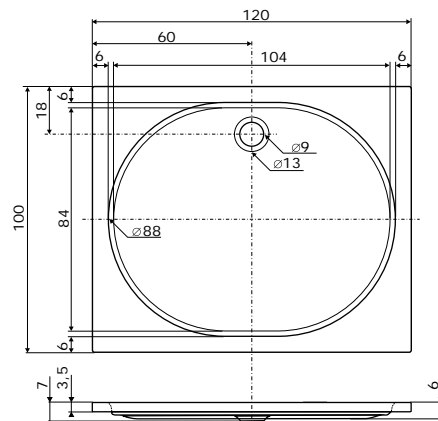

KADMA

120 × 100 × 3,5 cm, bílá **6.670 Kč**

doplňky	str.	cena
SD 2/100	104	od 7.910 Kč
KLSD 1/100 S	113	7.190 Kč
SD 1/120	104	od 7.990 Kč
SD 2/120	104	od 7.990 Kč
KLSD 1/120 S	113	8.090 Kč
PSDKR 1/100 S	118	12.230 Kč
PSDKR 1/120 S	118	16.930 Kč
PSKDS 1/120-100	118	21.060 Kč
PBS 100	118	7.930 Kč
NSDKR 1/100 S	124	od 14.420 Kč
NSDKR 1/120 S	124	od 18.370 Kč
NSKDS 1/120-100	124	od 24.795 Kč
NBS 100	126	od 9.470 Kč
ESDKR 2/120 S	135	od 15.620 Kč
NSSR1	129	11.860 Kč
NSSP1	129	10.160 Kč
NSSR2 120x100	129	18.880 Kč
ESDKR 1-1/120	135	od 12.680 Kč
SIFON T90	74	390 Kč
KOVOVÉ NOŽIČKY	74	1.330 Kč
PLASTOVÉ NOŽIČKY	74	670 Kč