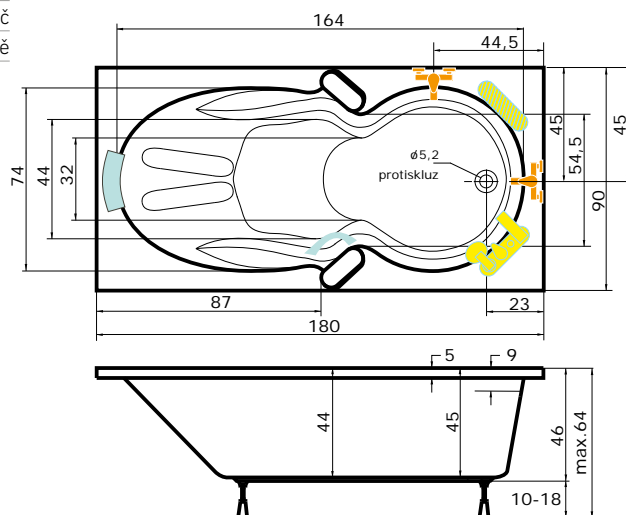

PRŮMYSLOVÉ BOXY

BCDT	(79 × 79 × 214 cm)	165
BCDZ	(79 × 79 × 214 cm)	164
DORA	(81 × 81 × 212 cm), (91 × 91 × 212 cm)	163
POLY NEW	(81 × 81 × 210 cm)	162

MASÁŽNÍ SYSTÉMY

Masážní systémy řady STYLE LINE	166
Masážní systémy řady STANDARD	168
Masážní systémy řady ECO	171
Doplňky k masážním systémům	172

TEIKO

akrylátové vany

dáváme vodě
tvar

APOLLONIA

180 × 90 × 45 cm | 190 l

vana se dodává pouze
s hydromasážním systémem a doplňky

masážní systém	cena	doplňky	str.	cena
BASIC	33.270 Kč	MADLO	73	v ceně
EASY	45.440 Kč	PODHLAVNÍK STANDARD	72	v ceně
DUO PNEU	56.840 Kč	KRYCÍ PANEL 180 × 58	69	3.320 Kč
DUO	66.440 Kč	KRYCÍ PANEL 90 × 58	69	2.295 Kč
DUO LIGHT	70.070 Kč	SPRCHOVÝ PANEL HIERO	142	16.470 Kč
EXCELLENT DUO	95.590 Kč	VZCK 1/154 (sklo čiré)	108	od 17.395 Kč
		EVZKR 1/70 S, E	136	od 7.140 Kč
		EVZKR 1/80 S, E	136	od 7.250 Kč
		EVZKO 1/80 S, E JÁVA	136	od 9.730 Kč
		PVZKK 2/110	119	13.630 Kč
		PŘEODPADOVÝ KOMPLET	73	v ceně

Cena masážního systému zahrnuje:
vanu, systém, přeodpadový komplet,
samonosný rám, madlo, podhlavník
(barvu určete při objednání)

ANTALYE

provedení LEVÁ/PRAVÁ

156 × 156 × 46 cm, 220 l

vana se dodává pouze
s hydromasážním systémem a doplňky