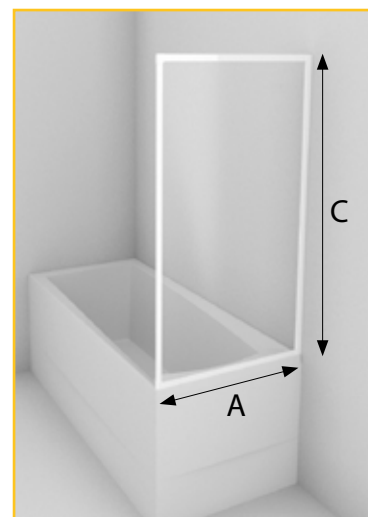

PEARL (plast)
2,5 mm,
SKLO 4 mm

135 cm

otevírání
pevné

za příplatek

barva bílá

otočné
provedení

VZP

BSVP