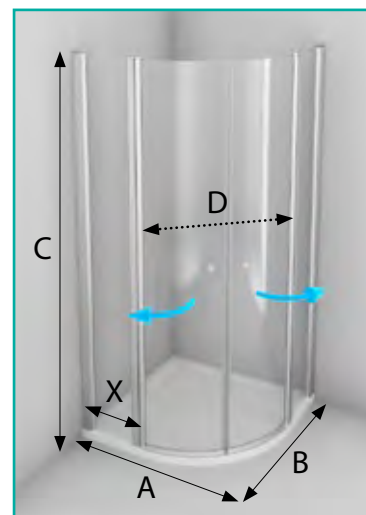

vaničky: 90×90 R55 - VENTE-K, VERNE-K, VIRGO, VESTA, LIMO, SANO; 100×100 R55 - VENTE-K, VIRGO, VESTA, LIMO

doplňky: VZPĚRA ÚHLOVÁ 300 MM, VZPĚRA PREMIUM, VZPĚRNÁ TYČ 1000MM STĚNA-SKLO

ESKRH sprchový kout čtvercový s rohovým vstupem