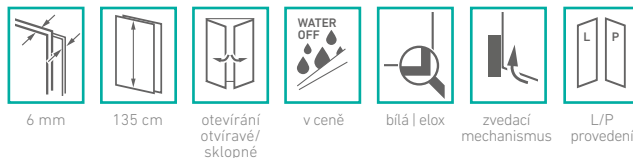

vanová zástěna křídlová oblouková jednodílná **EVZKO 1/80 S JÁVA**

		bílá / čiré sklo	elox / čiré sklo
EVZKO 1/80 L, P	A 80 cm, C 135 cm	9.875 Kč	9.730 Kč

vany: JÁVA, APOLLONIA

vanová zástěna křídlová jednodílná **EVZKR 1/70 S | 1/80 S**

		bílá / čiré sklo	elox / čiré sklo
EVZKR 1/70 L, P	A 70 cm, C 135 cm	7.390 Kč	7.140 Kč
EVZKR 1/80 L, P	A 80 cm, C 135 cm	7.420 Kč	7.250 Kč

vany pro EVZKR 1/70:

APOLLONIA, BARBADOS, CANARIA, COLUMBA, DORADO 175, ELBA, FENIX, IBIZA, KLASIK 120 - 170, LAGOS, MALLORCA, MEDEA 150 - 170, ORIENT, SPINELL MONO, TENERIFE, TITAN, TREND, TUBA 150, VARADERO

vany pro EVZKR 1/80:

APOLLONIA, BARBADOS, CANARIA, COLUMBA 180, 190, CORONA, DORADO 175, FENIX 180×80, IBIZA, KLASIK 180, 180C, LAGOS, MALLORCA, MEDEA 150 - 170, ORIENT, SPINELL MONO, TENERIFE, TITAN, TREND 170×80, TREND 180×80, TUBA 160, 170, VARADERO