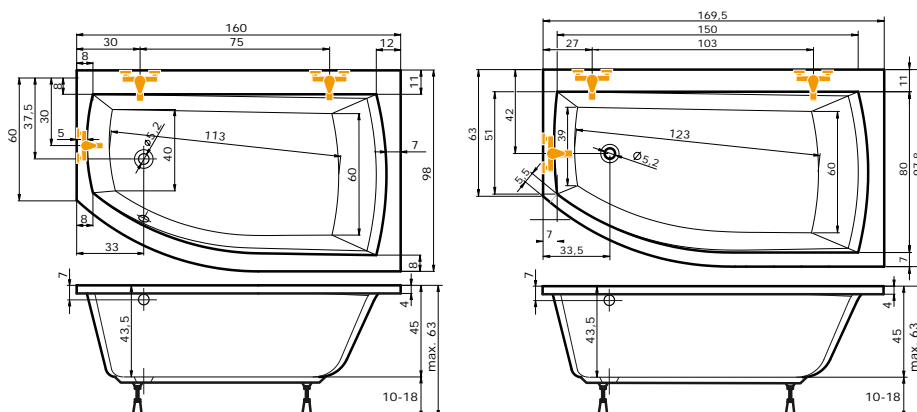

Ceny jsou uvedeny včetně DPH.
V ceně vany jsou nožičky.