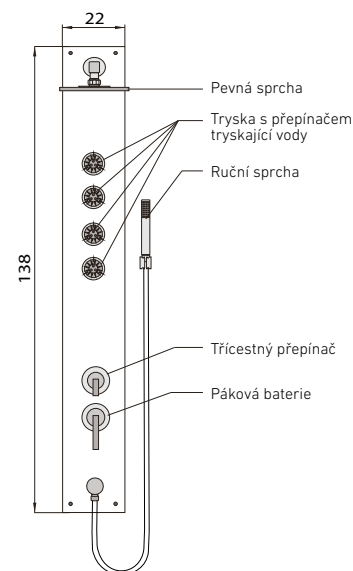

BOSS ECO P2

rohový sprchový panel

barva panelu	bílá

138 × 22 cm   **8.460 Kč**

provedení ovladačů: chrom
materiál: sklo

BOSS ECO
THERM T1

BOSS ECO
THERM T2

BOSS ECO THERM T1

rohový sprchový panel

barva panelu	bílá

110 × 22 cm   **6.750 Kč**

provedení ovladačů: chrom
materiál: sklo