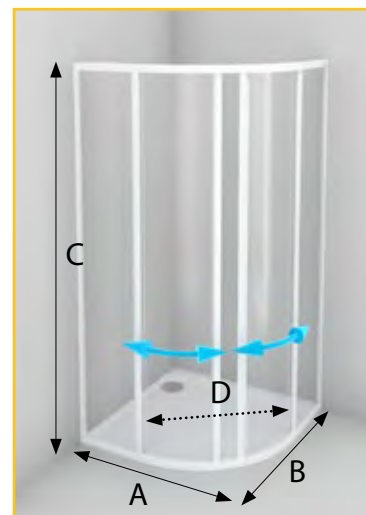

SKKH sprchový kout čtvrtkruhový

		barva	pearl	čiré sklo	chinchilla
SKKH 2/80 R50 + WATER OFF	A 80 cm, B 80 cm, C 185 cm, D 53 cm, instalační rozměr 78-79 cm	bílá	8.760 Kč	10.760 Kč	10.960 Kč
		bílá	–	11.090 Kč	11.295 Kč
SKKH 2/80 R55 + WATER OFF	A 80 cm, B 80 cm, C 185 cm, D 53 cm, instalační rozměr 78-79 cm	bílá	8.760 Kč	10.760 Kč	10.960 Kč
		bílá	–	11.090 Kč	11.295 Kč
SKKH 2/90 R50 + WATER OFF	A 90 cm, B 90 cm, C 185 cm, D 63 cm, instalační rozměr 88-89 cm	bílá	9.360 Kč	11.095 Kč	11.970 Kč
		bílá	–	11.420 Kč	12.310 Kč
SKKH 2/90 R55 + WATER OFF	A 90 cm, B 90 cm, C 185 cm, D 63 cm, instalační rozměr 88-89 cm	bílá	10.530 Kč	13.060 Kč	14.070 Kč
		bílá	–	14.370 Kč	15.760 Kč
SKKH 2/90 R55 V165 + WATER OFF	A 90 cm, B 80 cm, C 165 cm, D 63 cm, instalační rozměr 88-89 cm *	bílá	10.530 Kč	13.060 Kč	14.070 Kč
		bílá	–	14.370 Kč	15.760 Kč

vaničky: 80×80 R50 - CAPELLA, GOMERA; 80×80 R55 - VIRGO, VESTA, SAN0; 90×90 R50 - PELEUS, FLORES, TAURUS; 90×90 R55 - VENTE-K, VERNE-K, VIRGO, VESTA, LIM0, SAN0; 90×90 R55 V165 - ARGO

doplňky: PSS 185

* Výška 165 cm, pouze vanička ARGO

PEARL (plast) 2,5 mm, SKLO 4 mm
185 cm, 165 cm (var. V165)
otevírání posuvné
za příplatek
barva bílá