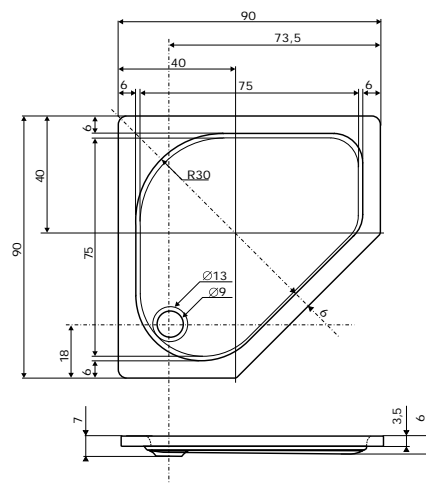

ZEUS

90 × 90 × 3,5 cm, bílá **4.590 Kč**

doplňky	str.	cena
SKPÚ 4/90	105	od 9.140 Kč
PSKPÚ 1/90	117	18.380 Kč
NSKPÚ 1/90	123	od 22.720 Kč
SIFON T50	74	250 Kč
KOVOVÉ NOŽIČKY	74	1.330 Kč
PLASTOVÉ NOŽIČKY	74	670 Kč