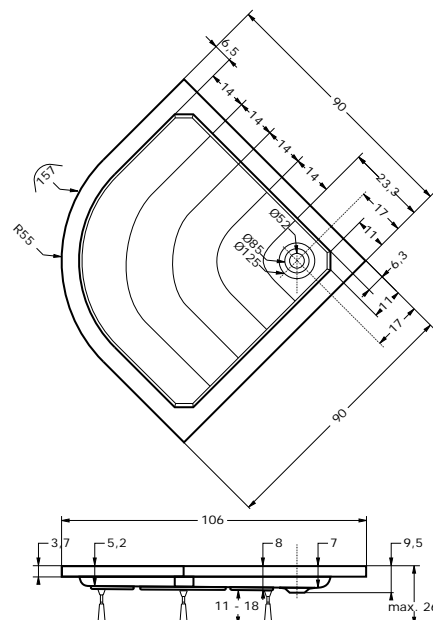

SANO 90

90 × 90 × 6 cm, bílá 4.590 Kč

doplňky	str.	cena
KOVOVÉ NOŽIČKY	74	1.330 Kč
PLASTOVÉ NOŽIČKY	74	670 Kč
SKKH 2/90 R55	103	od 10.530 Kč
KLSKKH 2/90 S R55	112	od 9.350 Kč
PSKKH 2/90 R55 S	117	25.620 Kč
NSKKH 2/90 R55 S	123	od 28.330 Kč
ESKKH 2/90	133	od 24.360 Kč
SIFON T50	74	250 Kč