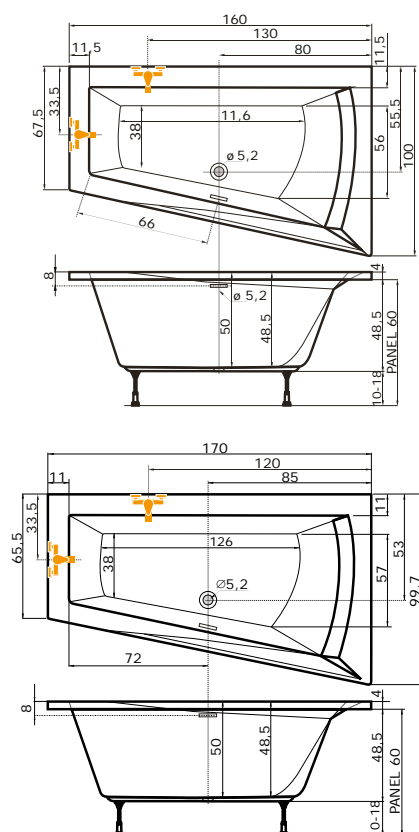

NERA, NERA-V

provedení LEVÁ/PRAVÁ

160 × 100 × 50 cm, 263 l
170 × 100 × 50 cm, 297 l

NERA L

NERA P

vana NERA 160 levá,
krycí panel k vaně NERA 160 pravá

NERA
kruhový předpadový
komplet (click-clack systém)

NERA-V
šterbinový předpadový
komplet (click-clack systém)