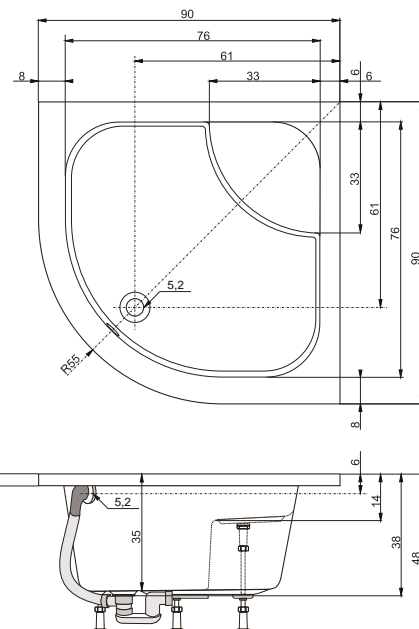

ARGO

90 × 90 × 35 cm, bílá **4.995 Kč**

doplňky	str.	cena
SKKH 2/90 R55 v 165	103	od 10.530 Kč
Přeodpadový komplet 47 cm	73	1.070 Kč
Krycí panel		2.915 Kč
Instalační balíček*		1.090 Kč

*Instalační balíček Argo obsahuje podpěrné nohy vaničky a podpěrnou nohu sedátka. Přesný způsob instalace naleznete v montážním návodu k výrobku.