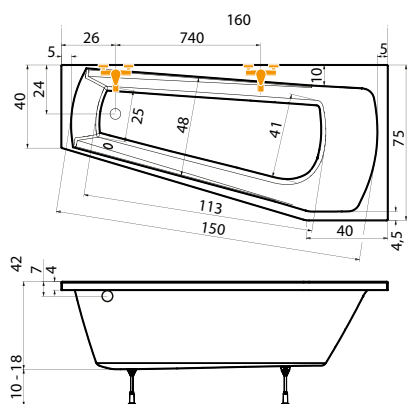

HARMONY P

HARMONY L