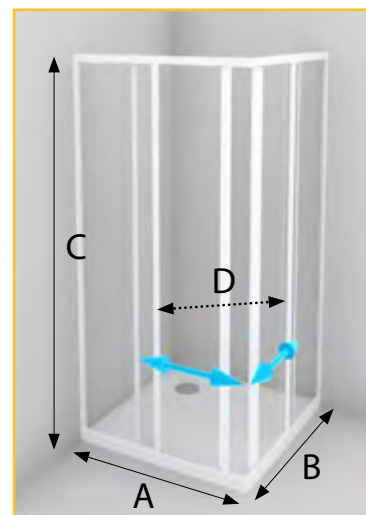

SKRH sprchový kout čtvercový s rohovým vstupem

		barva	pearl	čiré sklo	chinchilla
SKRH 2/80 + WATER OFF	A 80 cm, B 80 cm, C 185 cm, D 53 cm, instalační rozměr 78-79 cm	bílá	8.790 Kč	10.110 Kč	10.140 Kč
		bílá	–	10.440 Kč	10.510 Kč
SKRH 2/90 + WATER OFF	A 90 cm, B 90 cm, C 185 cm, D 63 cm, instalační rozměr 88-89 cm	bílá	8.195 Kč	9.560 Kč	9.990 Kč
		bílá	–	9.850 Kč	10.280 Kč

vaničky: 80×80 - DRACO, STONE, HERCULES, IKARIA, BIANCA, VENUS 80, NAZCA 80, STEFANI, JUNO; 90×90 - DANTE-K, DORNE-K, DRACO, STONE, HERCULES, ERIS, VENUS, NAZCA, KEA, LIBRA

doplňky: PSS 185

PEARL (plast) 2,5 mm, SKLO 4 mm
185 cm
otevírání posuvné
za příplatek
barva bílá