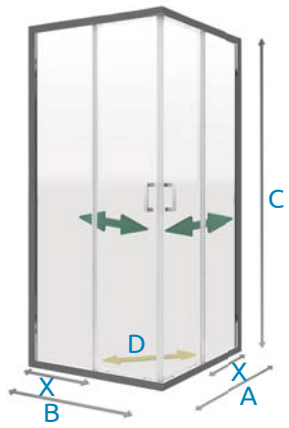

ECO SET KLRH 80 | 90

polorámový sprchový kout

rozměr sprchového koutu : 80 x 80 x 190 cm | rozměr vaničky : 80 x 80 x 3 cm

rozměr sprchového koutu : 90 x 90 x 190 cm | rozměr vaničky : 90 x 90 x 3 cm

TRADIČNÍ ČESKÝ VÝROBCE
TEIKO[®]
DÁVÁME VODĚ TVAR

instalační rozměry čiré sklo

ECO SET KLRH 80	775 - 790 mm	10.850 Kč
X 24 cm, A 80 cm, B 80 cm, C 190 cm, D šířka vstupu 46 cm		
ECO SET KLRH 90	875 - 890 mm	10.850 Kč
X 34 cm, A 90 cm, B 90 cm, C 190 cm, D šířka vstupu 53 cm		

způsob otevírání sprchového koutu

detail profilu

detail kladky

detail madla

- v ceně setu je sprchový kout, vanička, sífon
- povrchová úprava skla WATER OFF v ceně výrobku.
- čištění spodní části kolejničky umožňují výklopné pojezdy

ECO SET KLRH 80 | 90 se skládá: sprchový kout KLSKRH 2/80 | 90 S, litá vanička DRACO 80 | 90, sífon T90

ECO SET KCLKH 80 | 90

polorámový sprchový kout

rozměr sprchového koutu : 80 x 80 x 190 cm | rozměr vaničky : 80 x 80 x 3 cm R55